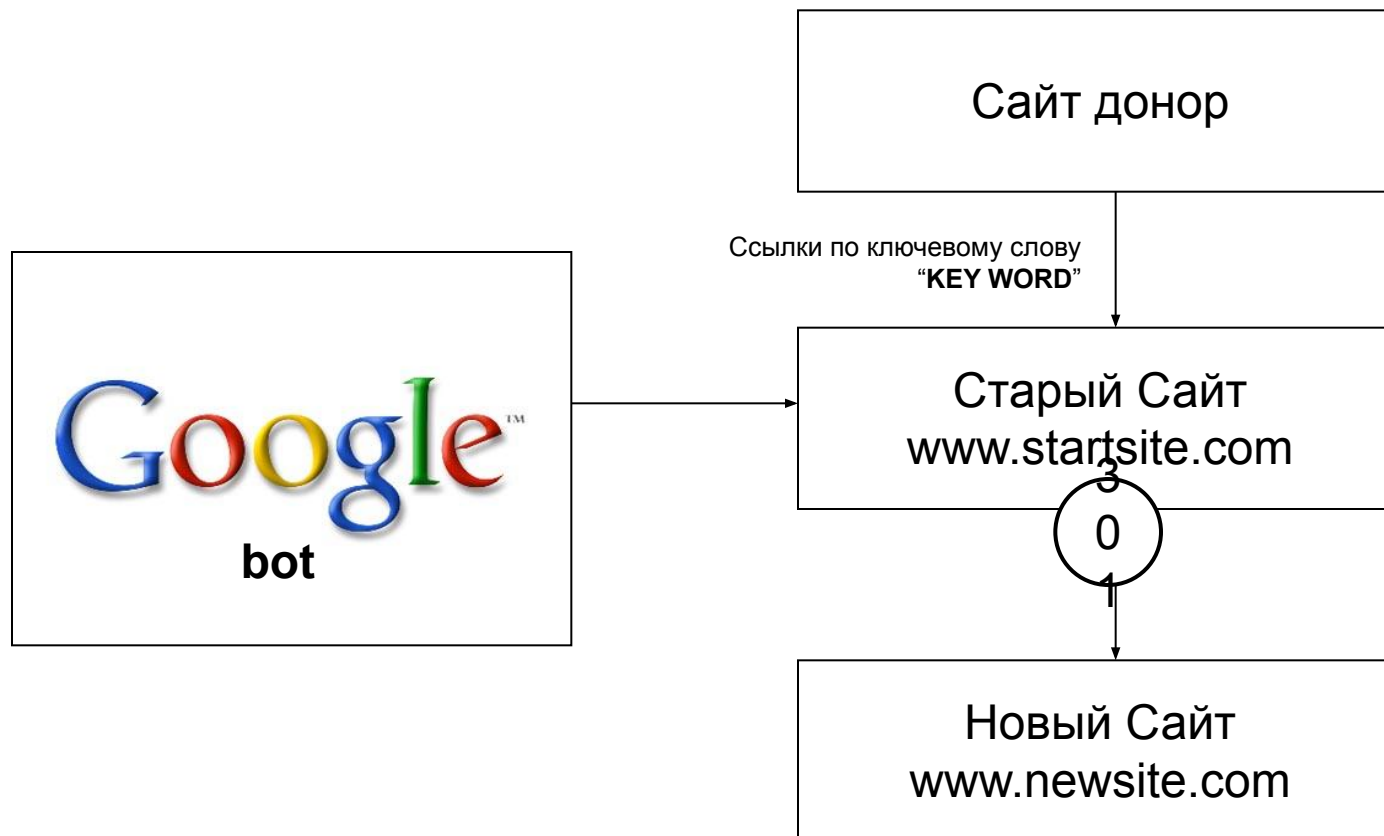

301 Moved Permanently

Наблюдение №1: Частая реиндексация старого сайта

Наблюдение №2: Очень высокая позиция нового сайта

some key word

Поиск

Результатов: примерно 303 000 000 (0,16 сек.)

Расширенный поиск

1 [Some Key Word strange new website in Google SERP](#) ☆ - [Перевести эту страницу]