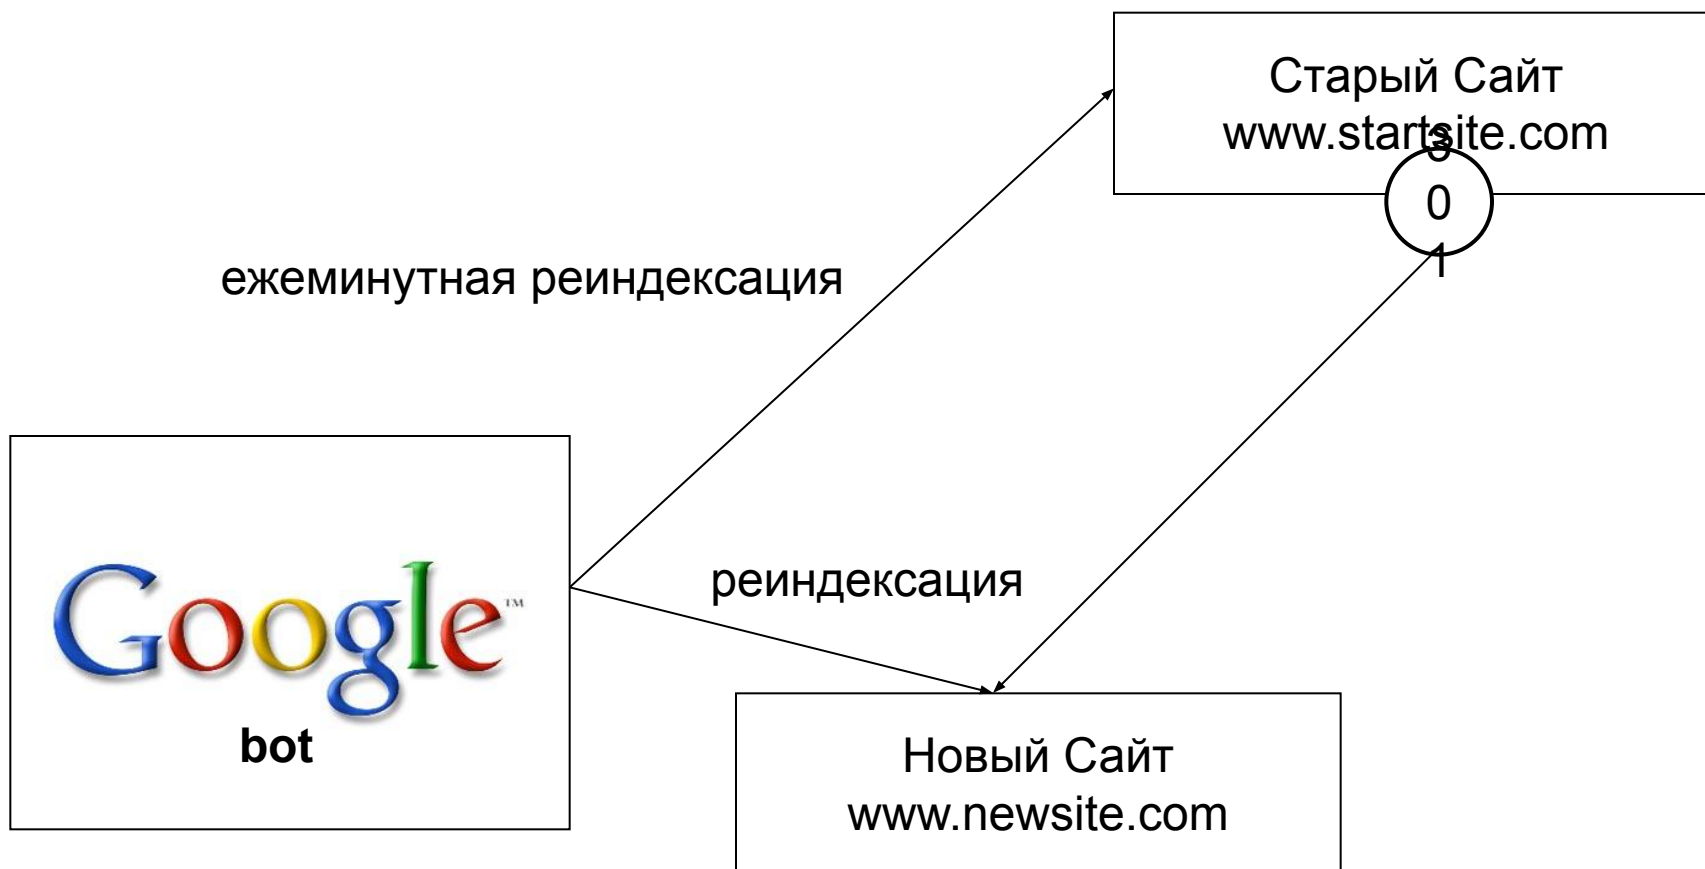

301 Moved Permanently

Наблюдение №1: Частая реиндексация старого сайта

Наблюдение №2: Очень высокая позиция нового сайта

some key word

Поиск

Результатов: примерно 303 000 000 (0,16 сек.)

Расширенный поиск

1 [Some Key Word strange new website in Google SERP](#) ☆ - [Перевести эту страницу]