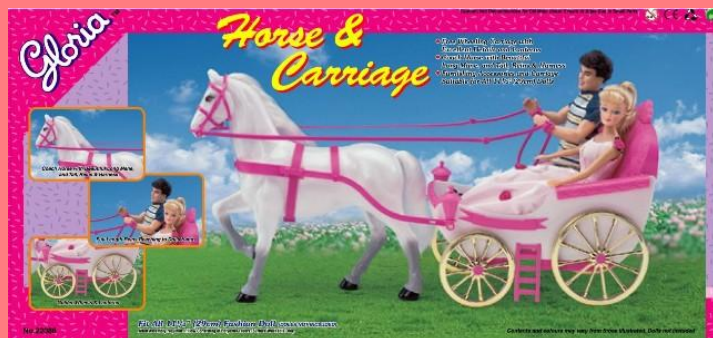

Gloria

Наборы мебели из пластмассы для кукол GLORIA, при помощи которых можно сделать красивый и уютный дом для любимой куклы: гостиная, ванная, детская, офис, магазин, классная комната и т.д. Все игрушки сертифицированы по системе качества ISO9002.

2086 Набор «Дом мечты»
Кукла в набор не входит
28*42*19 см

26086 Набор «Дворец принцессы»
Кукла в набор не входят

22088 Лошадка и карета
Кукла в набор не входит
56*26*18 см

22089 Лошадка
Кукла в набор не входит
36*27*9 см