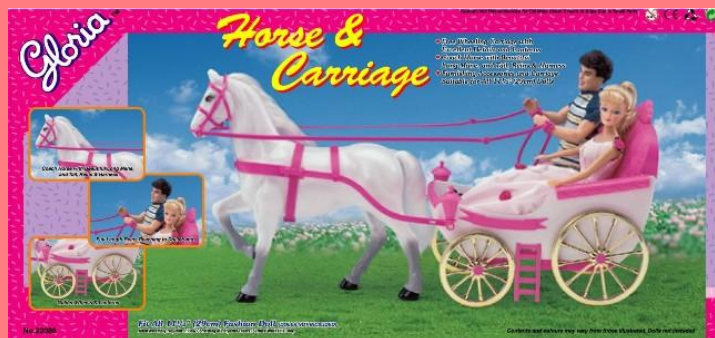

Gloria

Наборы мебели из пластмассы для кукол GLORIA, при помощи которых можно сделать красивый и уютный дом для любимой куклы: гостиная, ванная, детская, офис, магазин, классная комната и т.д. Все игрушки сертифицированы по системе качества ISO9002.

2086 Набор «Дом мечты»
Кукла в набор не входит
28*42*19 см

26086 Набор «Дворец принцессы»
Кукла в набор не входят

22088 Лошадка и карета
Кукла в набор не входит
56*26*18 см

22089 Лошадка
Кукла в набор не входит
36*27*9 см