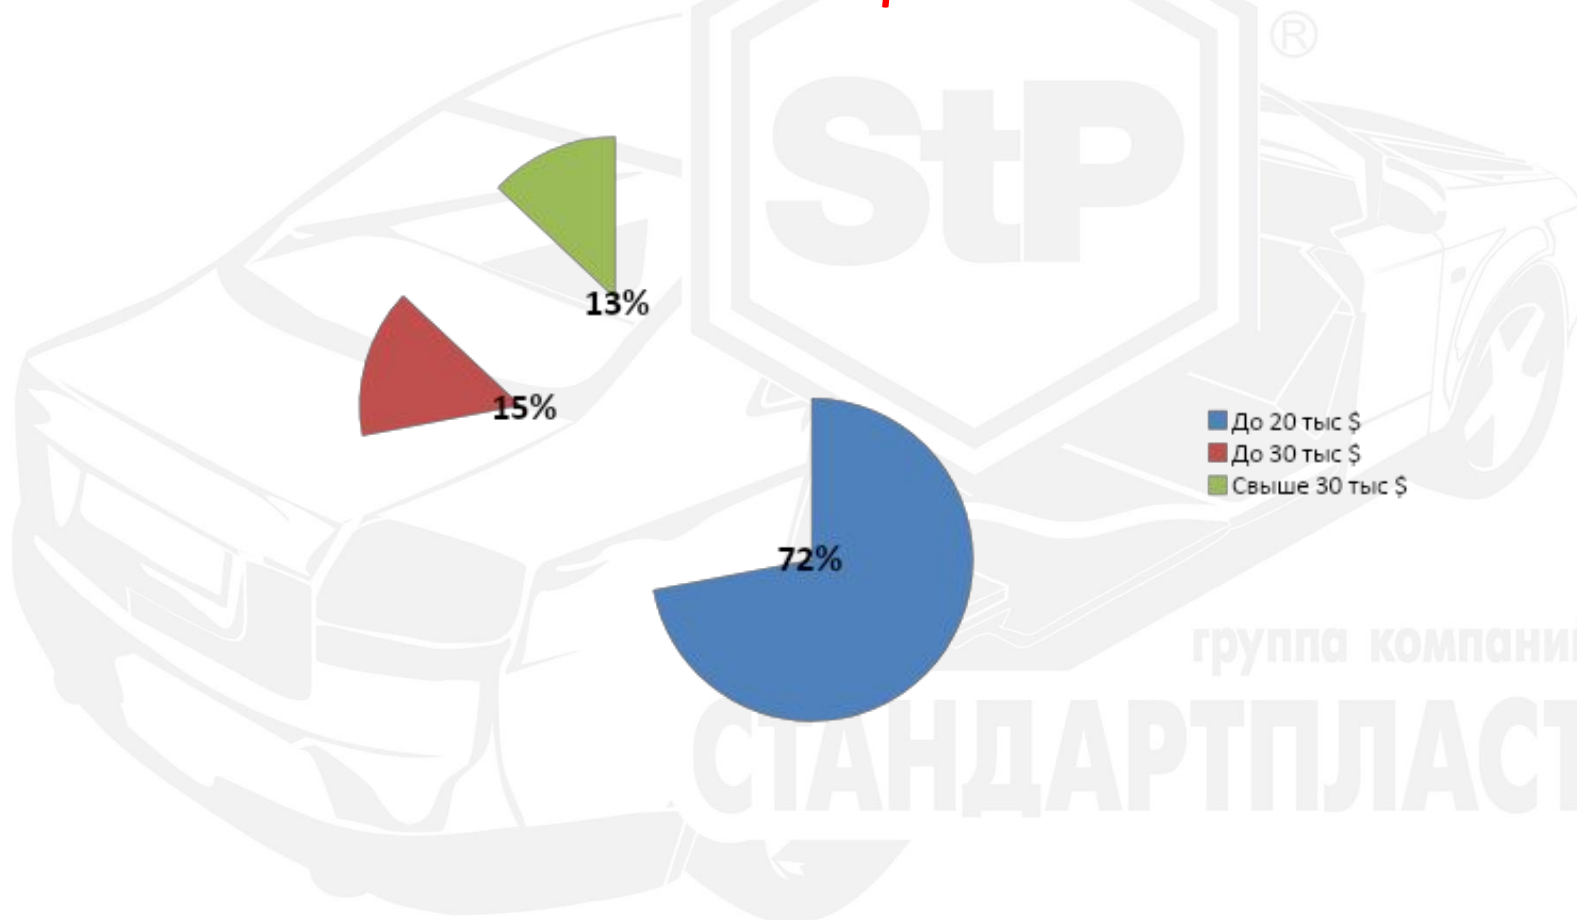

Целевая аудитория

Клиенты →

владельцы авто стоимостью до 20 тыс. \$

группа компаний

СТАНДАРТПЛАСТ

Преимущества комплектов для магазина

група компаний

СТАНДАРТПЛАСТ