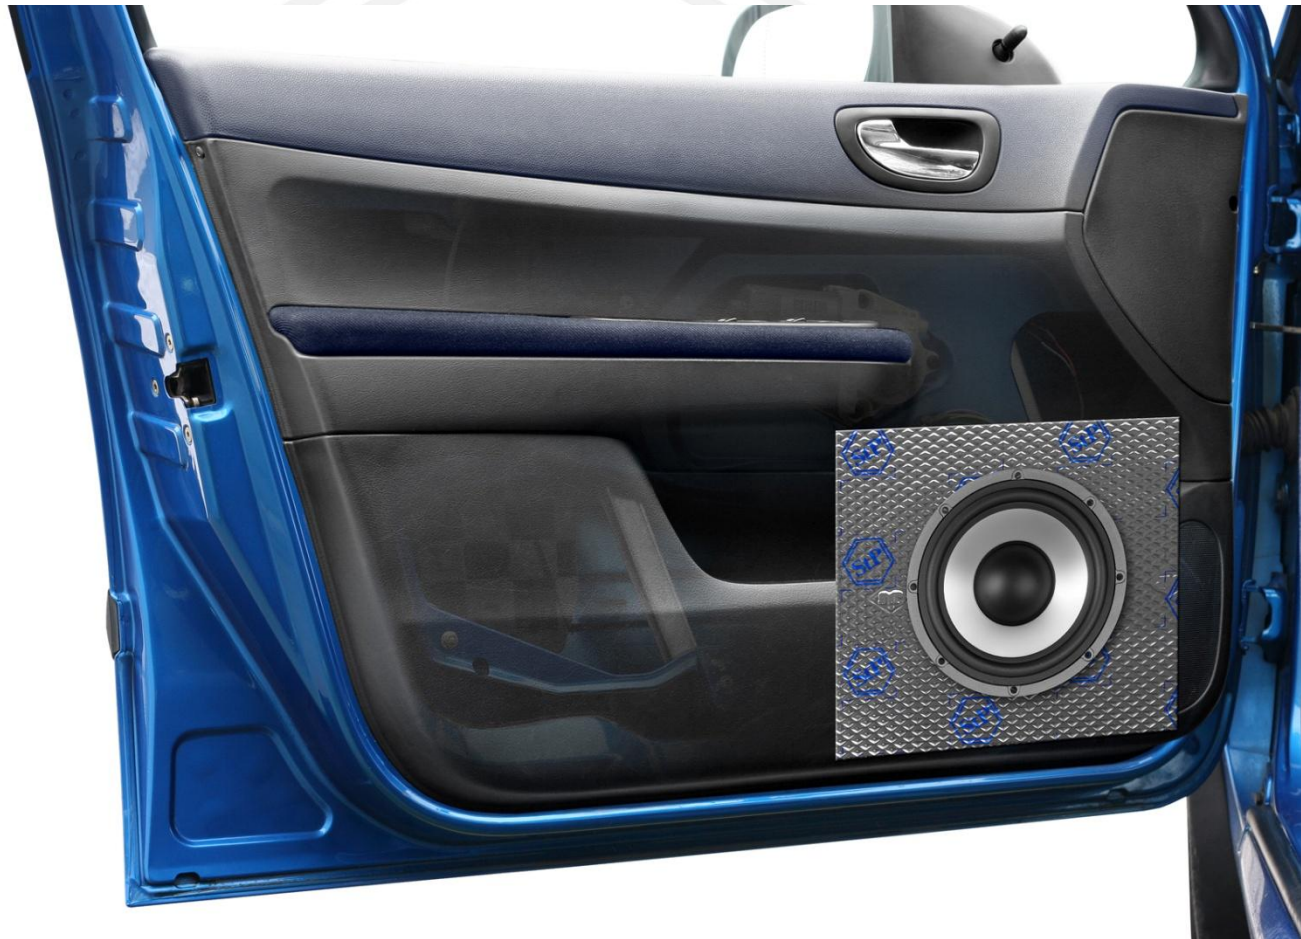

Старт

- Начальная аудиоподготовка двух дверей
- Наиболее доступный комплект

Стандарт

- Шумоизоляция и аудиоподготовка задней полки
- Не только устраняет вибрацию, но и укрепляют заднюю полку

ани
СТ

Антискрип