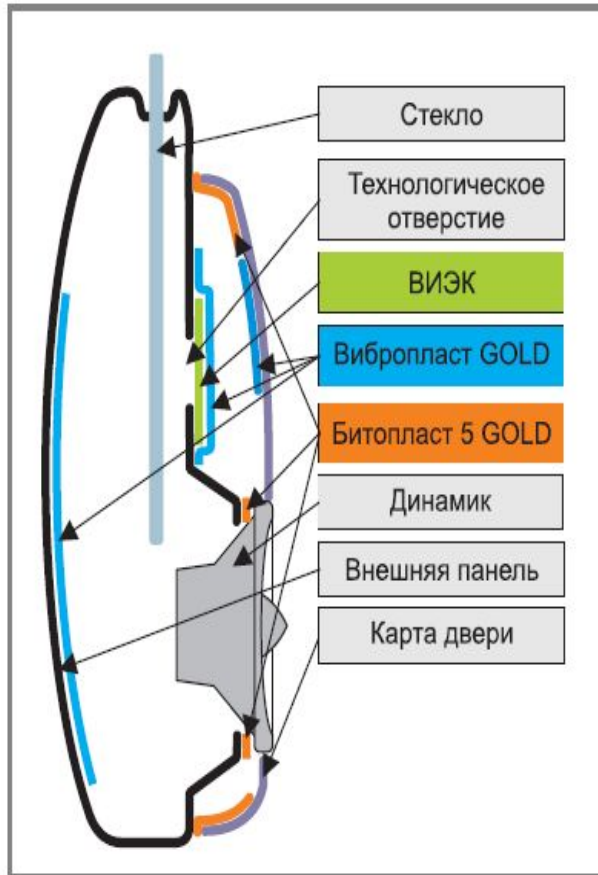

група компаний

СТАНДАРТПЛАСТ

**Преимущества для
покупателя:**

✓ Стань экспертом шумоизоляции!

группа компаний

СТАНДАРТ ПЛАСТ

✓ Инструкция

Инструкция по монтажу материала:

1. Снять карту двери.
2. Очистить внутреннюю поверхность наружной панели двери.
3. С материала Вибропласт GOLD снять бумажный защитный слой и равномерно приклеить на всю подготовленную поверхность. Всю площадь материала хорошо разгладить твердым валиком.
4. Раскроить материал ВИЭК на листы необходимого размера и, сняв защитный бумажный слой, заклеить технологические отверстия двери.
5. Поверх материала ВИЭК наклеить Вибропласт GOLD, предварительно вырезав из него детали необходимой формы.
6. Материалом Вибропласт GOLD обработать внутреннюю поверхность карты двери.
7. Материал Битопласт 5 GOLD наклеить в зоне касания пластика карты двери и металла и на край установочного отверстия акустики.
8. Установить акустику и карту двери.