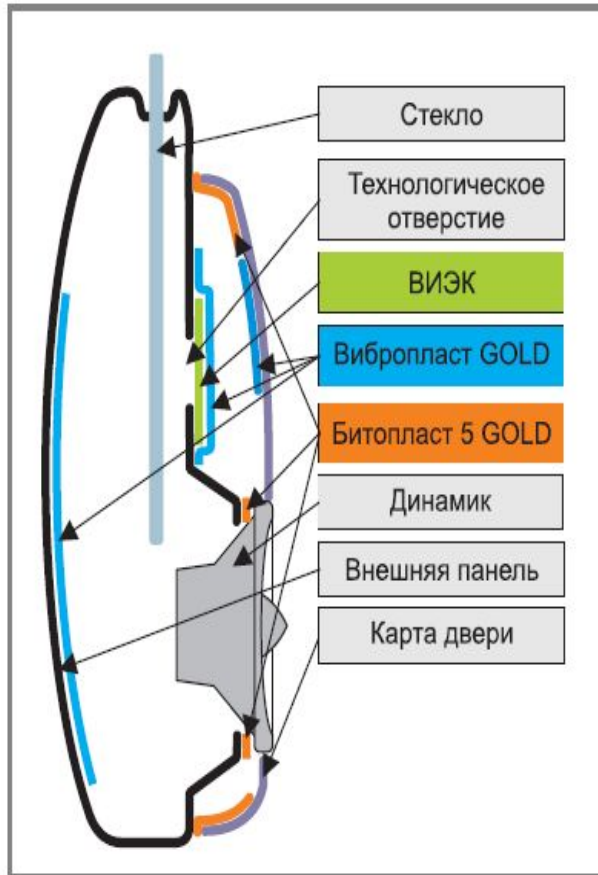

група компаний

СТАНДАРТПЛАСТ

**Преимущества для
покупателя:**

✓ Стань экспертом шумоизоляции!

группа компаний
СТАНДАРТ ПЛАСТ

✓ Инструкция

Инструкция по монтажу материала:

1. Снять карту двери.
2. Очистить внутреннюю поверхность наружной панели двери.
3. С материала Вибропласт GOLD снять бумажный защитный слой и равномерно приклеить на всю подготовленную поверхность. Всю площадь материала хорошо разгладить твердым валиком.
4. Раскроить материал ВИЭК на листы необходимого размера и, сняв защитный бумажный слой, заклеить технологические отверстия двери.
5. Поверх материала ВИЭК наклеить Вибропласт GOLD, предварительно вырезав из него детали необходимой формы.
6. Материалом Вибропласт GOLD обработать внутреннюю поверхность карты двери.
7. Материал Битопласт 5 GOLD наклеить в зоне касания пластика карты двери и металла и на край установочного отверстия акустики.
8. Установить акустику и карту двери.