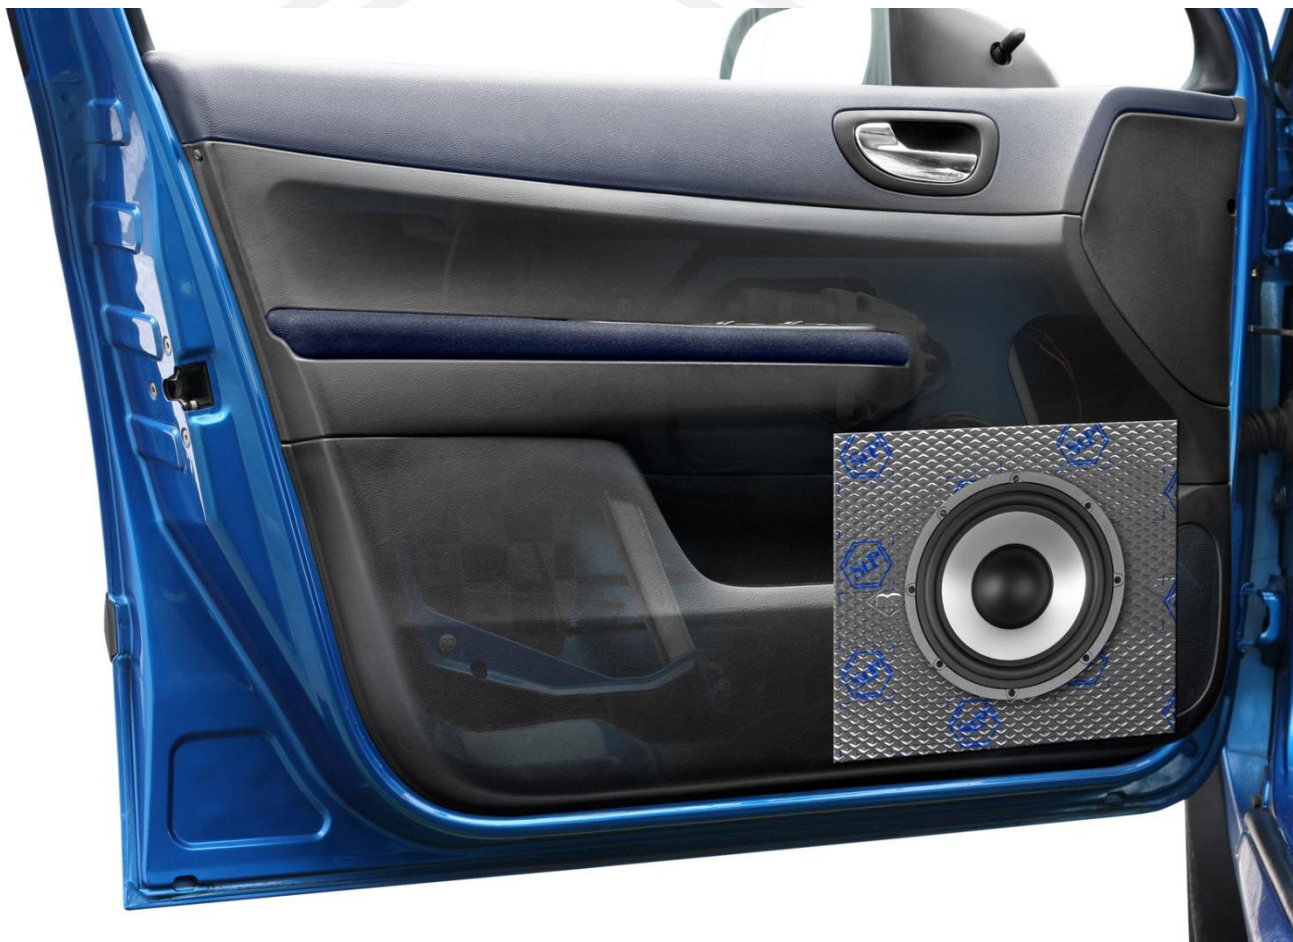

Старт

- Начальная аудиоподготовка двух дверей
- Наиболее доступный комплект

Стандарт

- Шумоизоляция и аудиоподготовка задней полки
- Не только устраняет вибрацию, но и укрепляют заднюю полку

ани
СТ

Антискрип