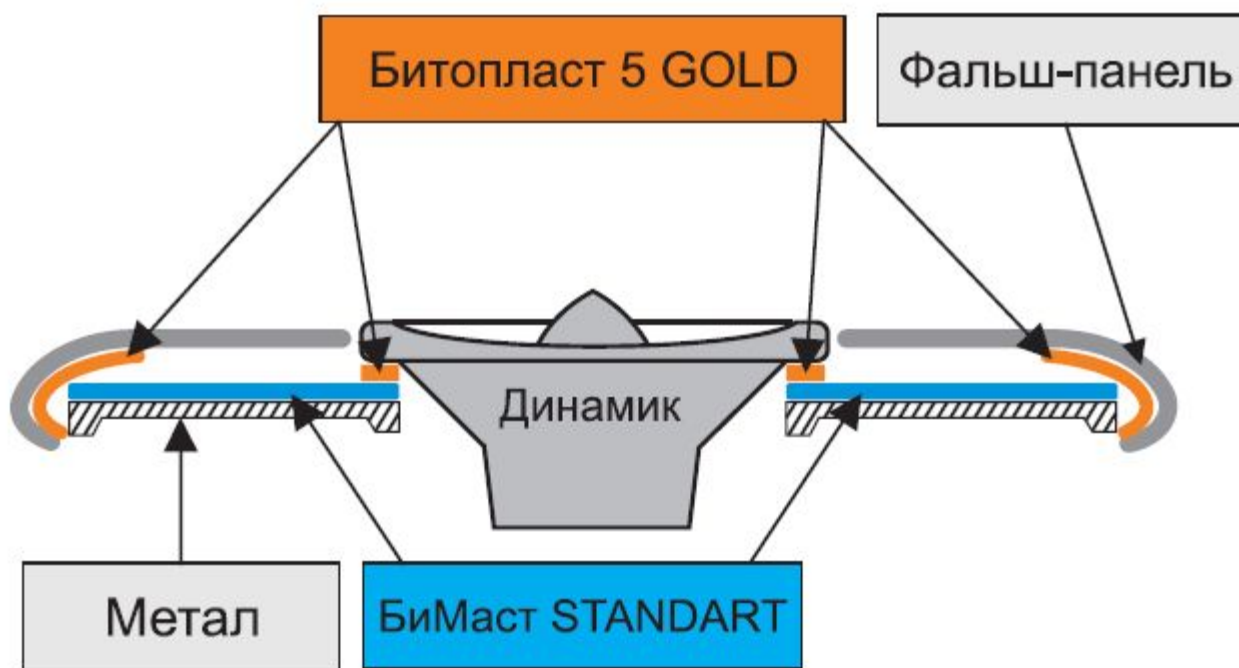

Старт

- Начальная аудиоподготовка двух дверей
- Наиболее доступный комплект

Стандарт

- Шумоизоляция и аудиоподготовка задней полки
- Не только устраняет вибрацию, но и укрепляют заднюю полку

ани
СТ

Антискрип