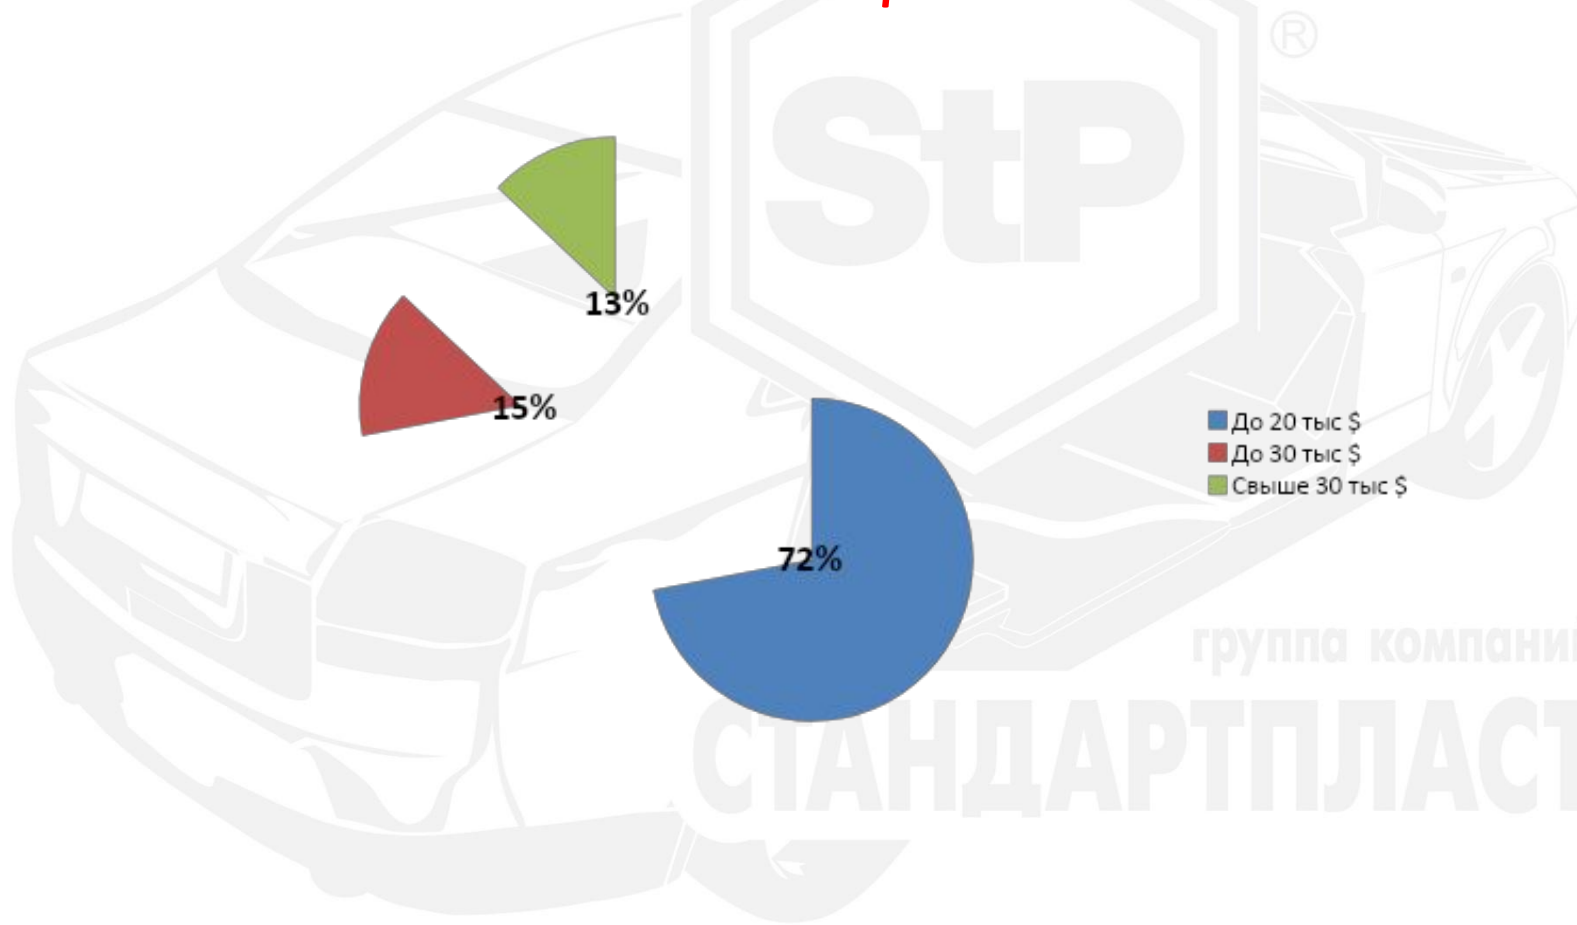

Целевая аудитория

Клиенты

владельцы авто стоимостью до 20 тыс. \$

группа компаний

СТАНДАРТПЛАСТ

Преимущества комплектов для магазина

група компаний

СТАНДАРТПЛАСТ