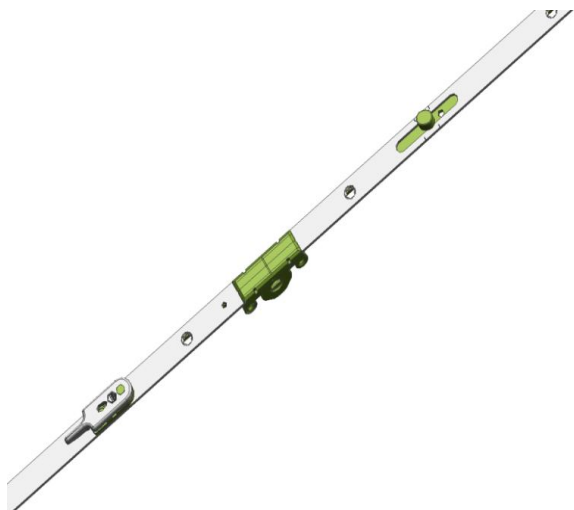

Объектная фурнитура МАСО ОБЪЕКТ

Поворотно-откидные механизмы.

№п/п	Наименование	Артикул	Упаковка
1	Поворотно-откидной механизм фикс. DM 15 р-р 4 1301-1800	210642	10 шт
2	Поворотно-откидной механизм вариационный DM 15 р-р 3 901-1300	210643	20 шт
3	Поворотно-откидной механизм вариационный DM 15 р-р 4 1301-1800	210644	10 шт