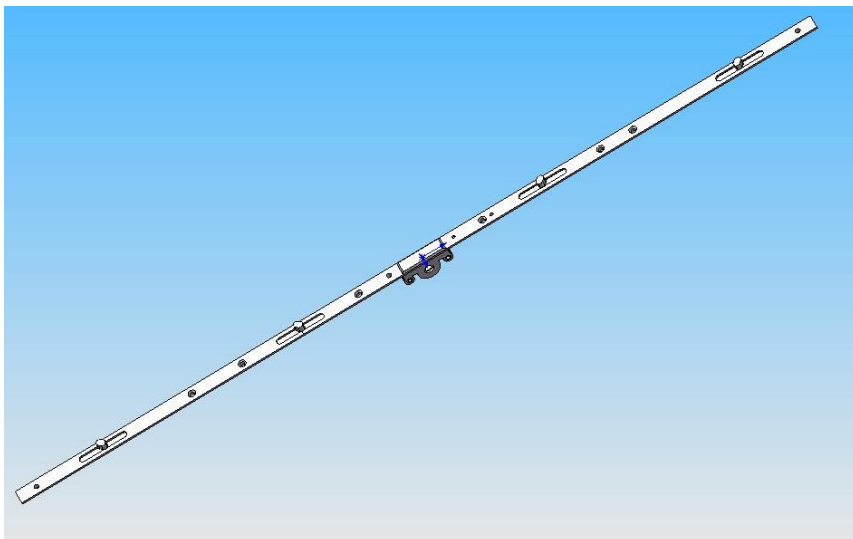

Объектная фурнитура MACO ОБЪЕКТ

Блокиратор открывания

Блокиратор открывания!
Серийно вмонтирован на
поворотно-откидных механизмах.
Универсальный (правого и
левостороннего применения).

Запорный механизм

№п/п	Наименование	Артикул	НУ
1	Запорный механизм вари-ац. DM 15 р-р 6 FFH=1.801-2.400	206023	10 шт