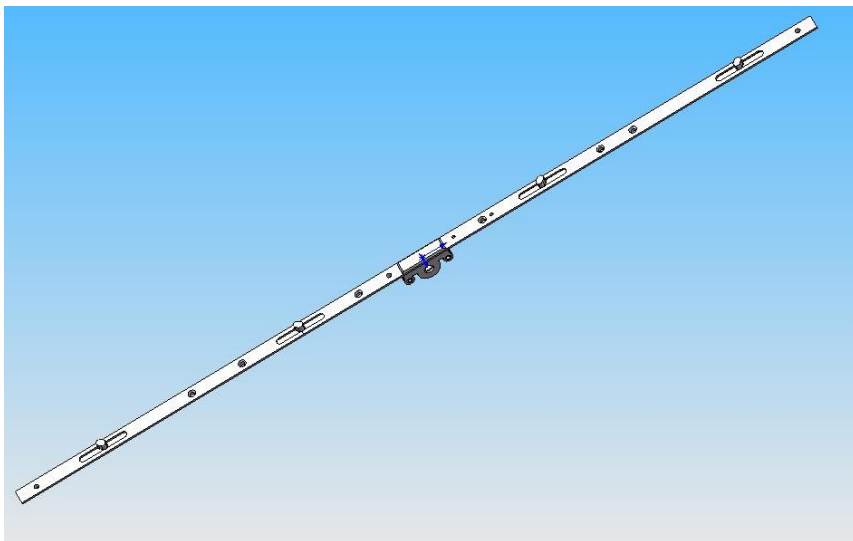

Объектная фурнитура MASO ОБЪЕКТ

Запорный механизм

№п/п	Наименование	Артику л	НУ
1	Запорный механизм вари-ац. DM 15 p-p 6 FFH=1.801-2.400	206023	10 шт

Возможен монтаж балконной защелки. Балконная защелка не входит в комплект объектной фурнитуры.