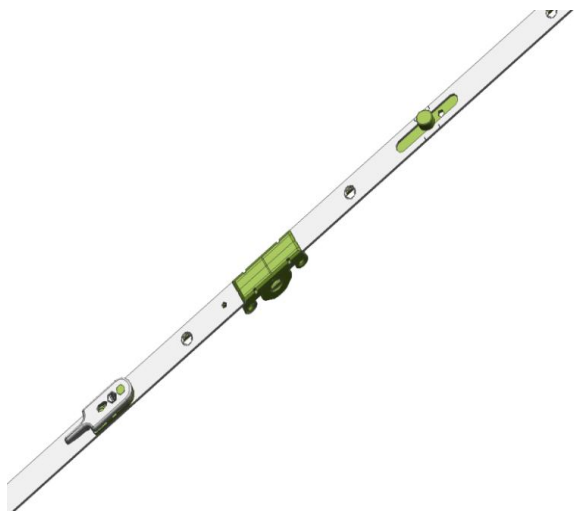

Объектная фурнитура МАСО ОБЪЕКТ

Поворотно-откидные механизмы.

№п/п	Наименование	Артикул	Упаковка
1	Поворотно-откидной механизм фикс. DM 15 р-р 4 1301-1800	210642	10 шт
2	Поворотно-откидной механизм вариационный DM 15 р-р 3 901-1300	210643	20 шт
3	Поворотно-откидной механизм вариационный DM 15 р-р 4 1301-1800	210644	10 шт