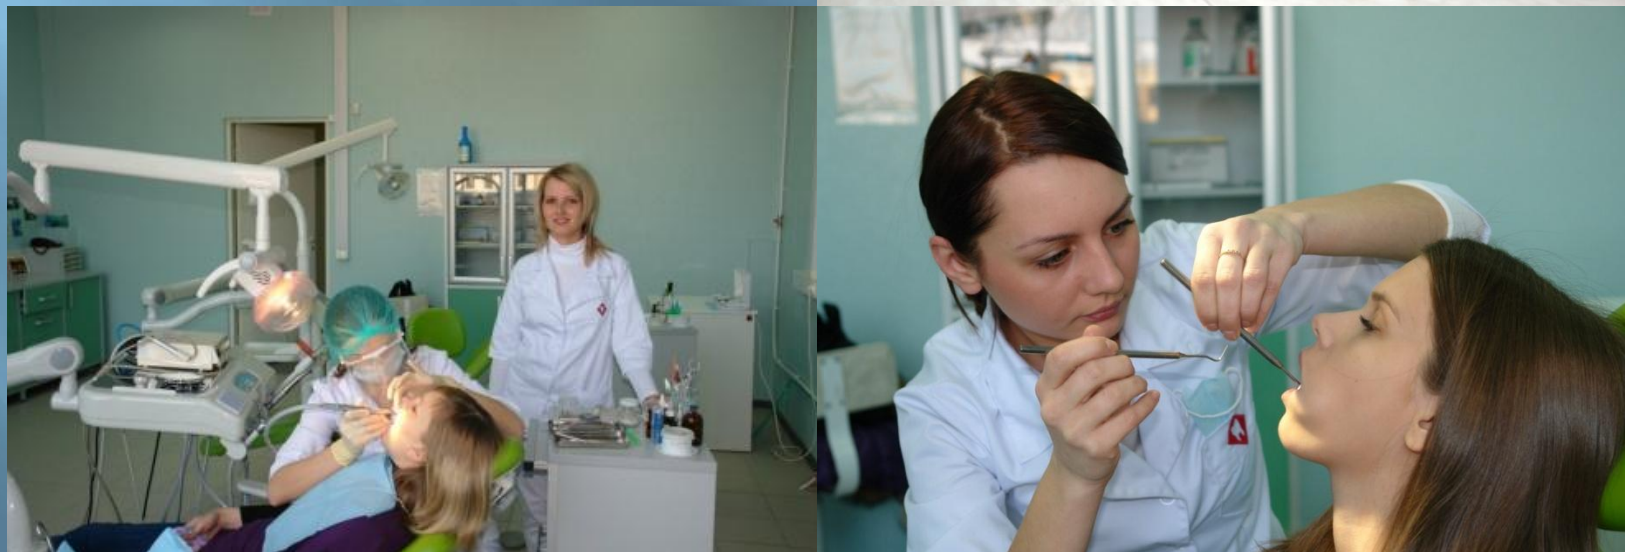

Учебно-клинический стоматологический центр НовГУ

Сотрудники центра оказывают платную терапевтическую, ортопедическую и хирургическую стоматологическую помощь, а также ведут научную деятельность.