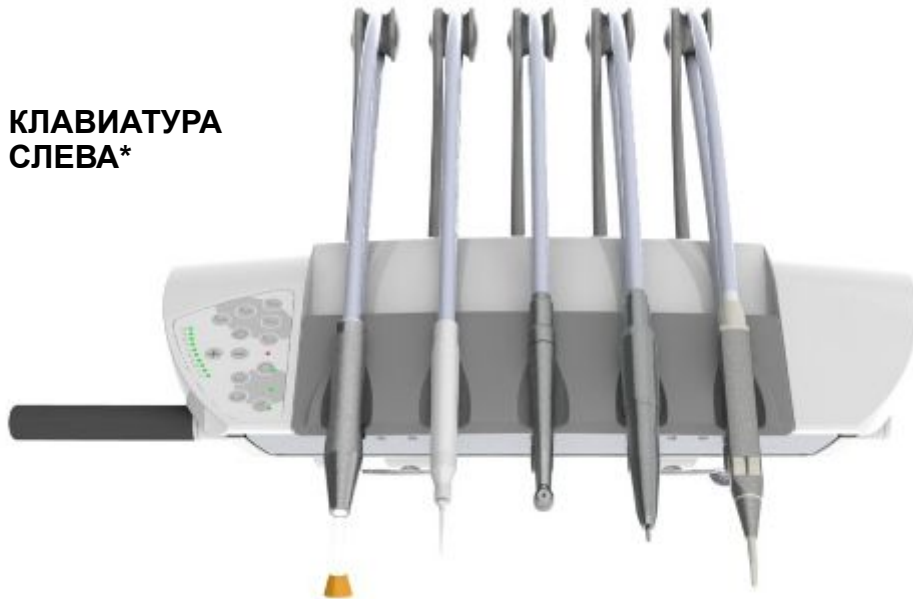

DIPLOMAT

DENTAL SOLUTIONS

DIPLOMAT CONSUL DC 170

- Просто управлять
- Просто обслуживать
- Клавиатура новой концепции (надежная, компактная, легко заменяемая)
- Возможность отдельной регулировки воды для охлаждения каждого инструмента
- Возможность заказа установки в левостороннем исполнении
- Широкий ассортимент аксессуаров
- Единый дизайн всего модельного ряда DIPLOMAT

DIPLOMAT CONSUL DC 170

ВАРИАНТЫ СТОЛИКА ВРАЧА

**КЛАВИАТУРА
СПРАВА***

**КЛАВИАТУРА
СЛЕВА***

ОСНАЩЕНИЕ СТОЛИКА ВРАЧА

- ПИСТОЛЕТ MINIMATE, MINIASSISTANT, MINILIGHT 3F
- ТУРБИННЫЙ ШЛАНГ С ФИБРООПТИКОЙ
- ШЛАНГ МИКРОМОТОРА BIEN AIR MC2 ИЛИ ISOLITE 300
- ШЛАНГ МИКРОМОТОРА MC3
- ШЛАНГ БЕСКОЛЛЕКТОРНОГО МИКРОМОТОРА BIEN AIR MX
- КАУТЕР
- ПОЛИМЕРИЗАЦИОННАЯ ЛАМПА
- СКАЛЕР AMDENT Bi 11f
- СКАЛЕР AMDENT Bi 40 LM-ProPower
- СКАЛЕР SATELEC SUPRASSON SP 4055
- СКАЛЕР EMS
- СКАЛЕР BIENAIR POWERCARE

***РУКОЯТЬ МОЖЕТ БЫТЬ НА ЛЮБОЙ
СТОРОНЕ, НЕЗАВИСИМО ОТ
КЛАВИАТУРЫ**

ВАРИАНТЫ СТОЛИКА ВРАЧА

ТРЭЙ-СТОЛИК DC 170

- *стандартный*: поддон из нержавеющей стали с размерами 177 мм x 239 мм и закрытыми углами

- *по специальному заказу*: поддон из нержавеющей стали размером 181 мм x 280 мм и открытыми углами