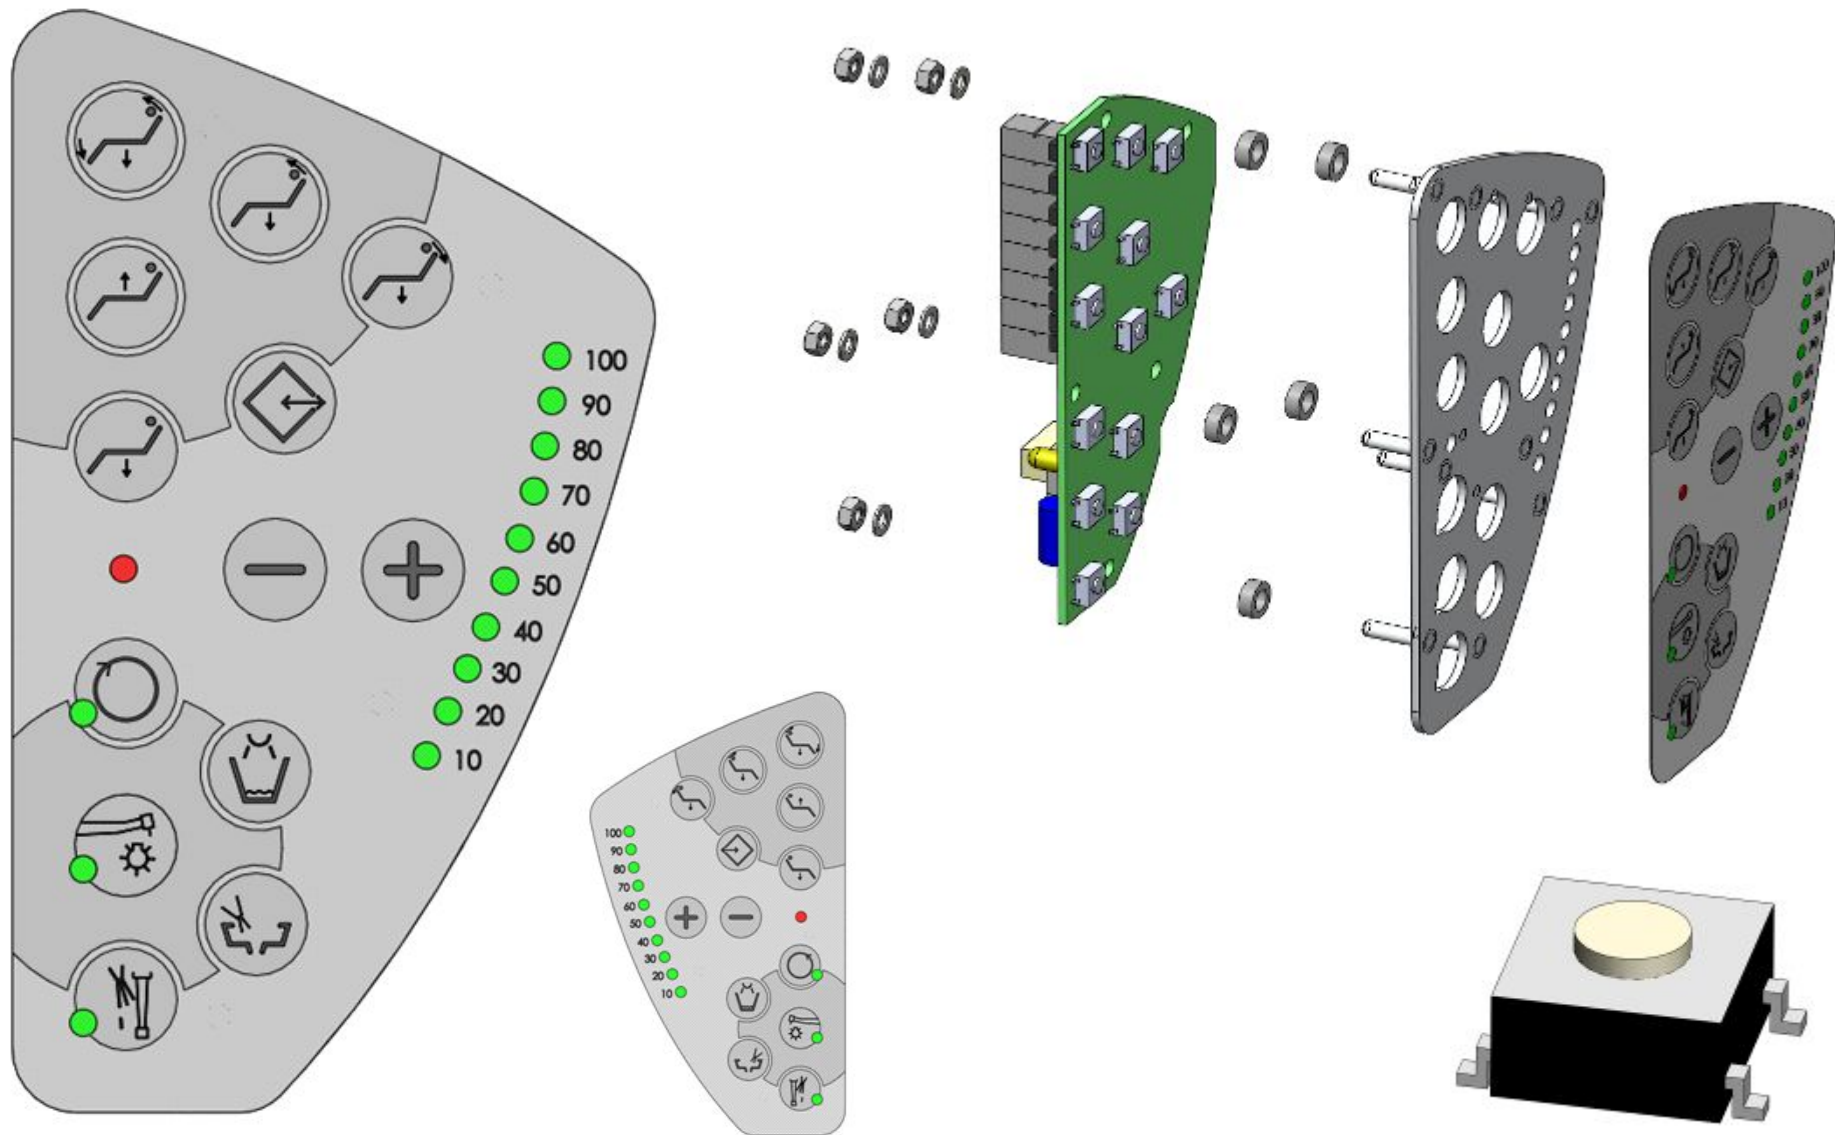

***РУКОЯТЬ МОЖЕТ БЫТЬ НА ЛЮБОЙ
СТОРОНЕ, НЕЗАВИСИМО ОТ
КЛАВИАТУРЫ**

ВАРИАНТЫ СТОЛИКА ВРАЧА

ТРЭЙ-СТОЛИК DC 170

- *стандартный*: поддон из нержавеющей стали с размерами 177 мм x 239 мм и закрытыми углами

- *по специальному заказу*: поддон из нержавеющей стали размером 181 мм x 280 мм и открытыми углами

РАЗМЕЩЕНИЕ ТРЭЙ-СТОЛИКА СПРАВА

РАЗМЕЩЕНИЕ ТРЭЙ-СТОЛИКА СЛЕВА

ВАРИАНТЫ СТОЛИКА ВРАЧА

ДВОЙНАЯ РУКОЯТЬ

КЛАВИАТУРА

ВАРИАНТЫ БЛОКА ПЛЕВАТЕЛЬНОСТИ

**БЛОК ПЛЕВАТЕЛЬНОСТИ С
ЖЕСТКОЙ ЧАШЕЙ (СТАНДАРТ)**

**БЛОК ПЛЕВАТЕЛЬНОСТИ С
ПОВОРОТНОЙ ЧАШЕЙ**

ВАРИАНТЫ БЛОКА ПЛЕВАТЕЛЬНОЙ

БЛОК ПЛЕВАТЕЛЬНОЙ:

- ЖЕСТКАЯ СЪЕМНАЯ ЧАША ПЛЕВАТЕЛЬНОЙ
- ПОВОРОТНАЯ ЧАША ПЛЕВАТЕЛЬНОЙ
- ЭЖЕКТОРНЫЙ СЛЮНООТСОС
- ВАКУУМНЫЙ ПЫЛЕСОС И СЛЮНООТСОС
- АСПИРАЦИОННАЯ СИСТЕМА САТТАНИ
- ПРИНАДЛЕЖНОСТИ ДЛЯ МОКРОГО ОТСАСЫВАТЕЛЯ DURR – 1 КЛАПАН
- ПРИНАДЛЕЖНОСТИ ДЛЯ МОКРОГО ОТСАСЫВАТЕЛЯ DURR – 2 КЛАПАНА
- БОЙЛЕР ДЛЯ ПОДОГРЕВА ВОДЫ
- ПРОЗРАЧНАЯ ЧАША ПЛЕВАТЕЛЬНОЙ
- МАТОВАЯ СТЕКЛЯННАЯ ЧАША ПЛЕВАТЕЛЬНОЙ
- КЕРАМИЧЕСКАЯ ЧАША ПЛЕВАТЕЛЬНОЙ

- СТАНДАРТ DE 20,
- ВОЗМОЖНОСТЬ МОНТАЖА С DM 20.

ДОПОЛНИТЕЛЬНО:

- LCD МОНИТОР NEOVO DR 17 С ПРИНАДЛЕЖНОСТЯМИ