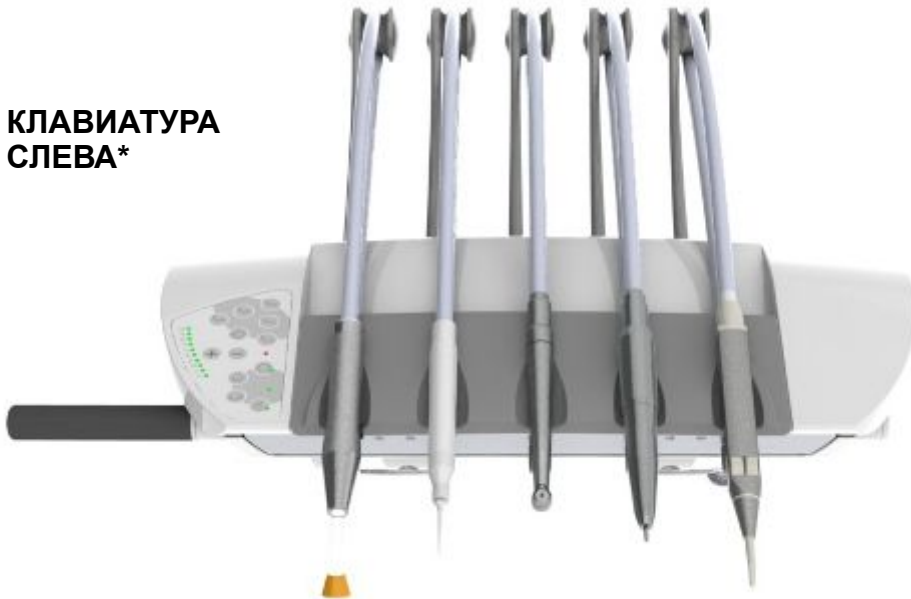

DIPLOMAT

DENTAL SOLUTIONS

DIPLOMAT CONSUL DC 170

- Просто управлять
- Просто обслуживать
- Клавиатура новой концепции (надежная, компактная, легко заменяемая)
- Возможность отдельной регулировки воды для охлаждения каждого инструмента
- Возможность заказа установки в левостороннем исполнении
- Широкий ассортимент аксессуаров
- Единый дизайн всего модельного ряда DIPLOMAT

DIPLOMAT CONSUL DC 170

ВАРИАНТЫ СТОЛИКА ВРАЧА

**КЛАВИАТУРА
СПРАВА***

**КЛАВИАТУРА
СЛЕВА***

ОСНАЩЕНИЕ СТОЛИКА ВРАЧА

- ПИСТОЛЕТ MINIMATE, MINIASSISTANT, MINILIGHT 3F
- ТУРБИННЫЙ ШЛАНГ С ФИБРООПТИКОЙ
- ШЛАНГ МИКРОМОТОРА BIEN AIR MC2 ИЛИ ISOLITE 300
- ШЛАНГ МИКРОМОТОРА MC3
- ШЛАНГ БЕСКОЛЛЕКТОРНОГО МИКРОМОТОРА BIEN AIR MX
- КАУТЕР
- ПОЛИМЕРИЗАЦИОННАЯ ЛАМПА
- СКАЛЕР AMDENT Bi 11f
- СКАЛЕР AMDENT Bi 40 LM-ProPower
- СКАЛЕР SATELEC SUPRASSON SP 4055
- СКАЛЕР EMS
- СКАЛЕР BIENAIR POWERCARE

***РУКОЯТЬ МОЖЕТ БЫТЬ НА ЛЮБОЙ
СТОРОНЕ, НЕЗАВИСИМО ОТ
КЛАВИАТУРЫ**

ВАРИАНТЫ СТОЛИКА ВРАЧА

ТРЭЙ-СТОЛИК DC 170

- *стандартный*: поддон из нержавеющей стали с размерами 177 мм x 239 мм и закрытыми углами

- *по специальному заказу*: поддон из нержавеющей стали размером 181 мм x 280 мм и открытыми углами