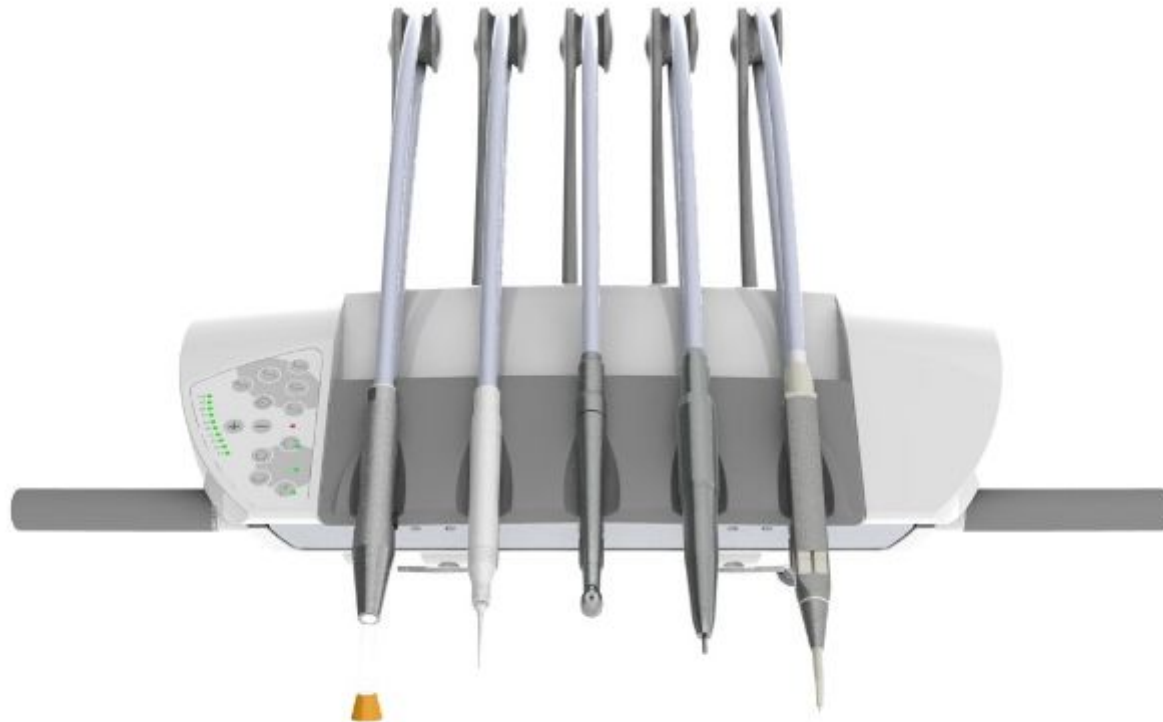

DIPLOMAT

DENTAL SOLUTIONS

DIPLOMAT CONSUL DC 170

- Просто управлять
- Просто обслуживать
- Клавиатура новой концепции (надежная, компактная, легко заменяемая)
- Возможность отдельной регулировки воды для охлаждения каждого инструмента
- Возможность заказа установки в левостороннем исполнении
- Широкий ассортимент аксессуаров
- Единый дизайн всего модельного ряда DIPLOMAT

DIPLOMAT CONSUL DC 170

ВАРИАНТЫ СТОЛИКА ВРАЧА

**КЛАВИАТУРА
СПРАВА***

**КЛАВИАТУРА
СЛЕВА***

ОСНАЩЕНИЕ СТОЛИКА ВРАЧА

- ПИСТОЛЕТ MINIMATE, MINIASSISTANT, MINILIGHT 3F
- ТУРБИННЫЙ ШЛАНГ С ФИБРООПТИКОЙ
- ШЛАНГ МИКРОМОТОРА BIEN AIR MC2 ИЛИ ISOLITE 300
- ШЛАНГ МИКРОМОТОРА MC3
- ШЛАНГ БЕСКОЛЛЕКТОРНОГО МИКРОМОТОРА BIEN AIR MX
- КАУТЕР
- ПОЛИМЕРИЗАЦИОННАЯ ЛАМПА
- СКАЛЕР AMDENT Bi 11f
- СКАЛЕР AMDENT Bi 40 LM-ProPower
- СКАЛЕР SATELEC SUPRASSON SP 4055
- СКАЛЕР EMS
- СКАЛЕР BIENAIR POWERCARE

***РУКОЯТЬ МОЖЕТ БЫТЬ НА ЛЮБОЙ
СТОРОНЕ, НЕЗАВИСИМО ОТ
КЛАВИАТУРЫ**

ВАРИАНТЫ СТОЛИКА ВРАЧА

ТРЭЙ-СТОЛИК DC 170

- *стандартный*: поддон из нержавеющей стали с размерами 177 мм x 239 мм и закрытыми углами

- *по специальному заказу*: поддон из нержавеющей стали размером 181 мм x 280 мм и открытыми углами

РАЗМЕЩЕНИЕ ТРЭЙ-СТОЛИКА СПРАВА

РАЗМЕЩЕНИЕ ТРЭЙ-СТОЛИКА СЛЕВА

ВАРИАНТЫ СТОЛИКА ВРАЧА

ДВОЙНАЯ РУКОЯТЬ

КЛАВИАТУРА

ВАРИАНТЫ БЛОКА ПЛЕВАТЕЛЬНОСТИ

**БЛОК ПЛЕВАТЕЛЬНОСТИ С
ЖЕСТКОЙ ЧАШЕЙ (СТАНДАРТ)**

**БЛОК ПЛЕВАТЕЛЬНОСТИ С
ПОВОРОТНОЙ ЧАШЕЙ**