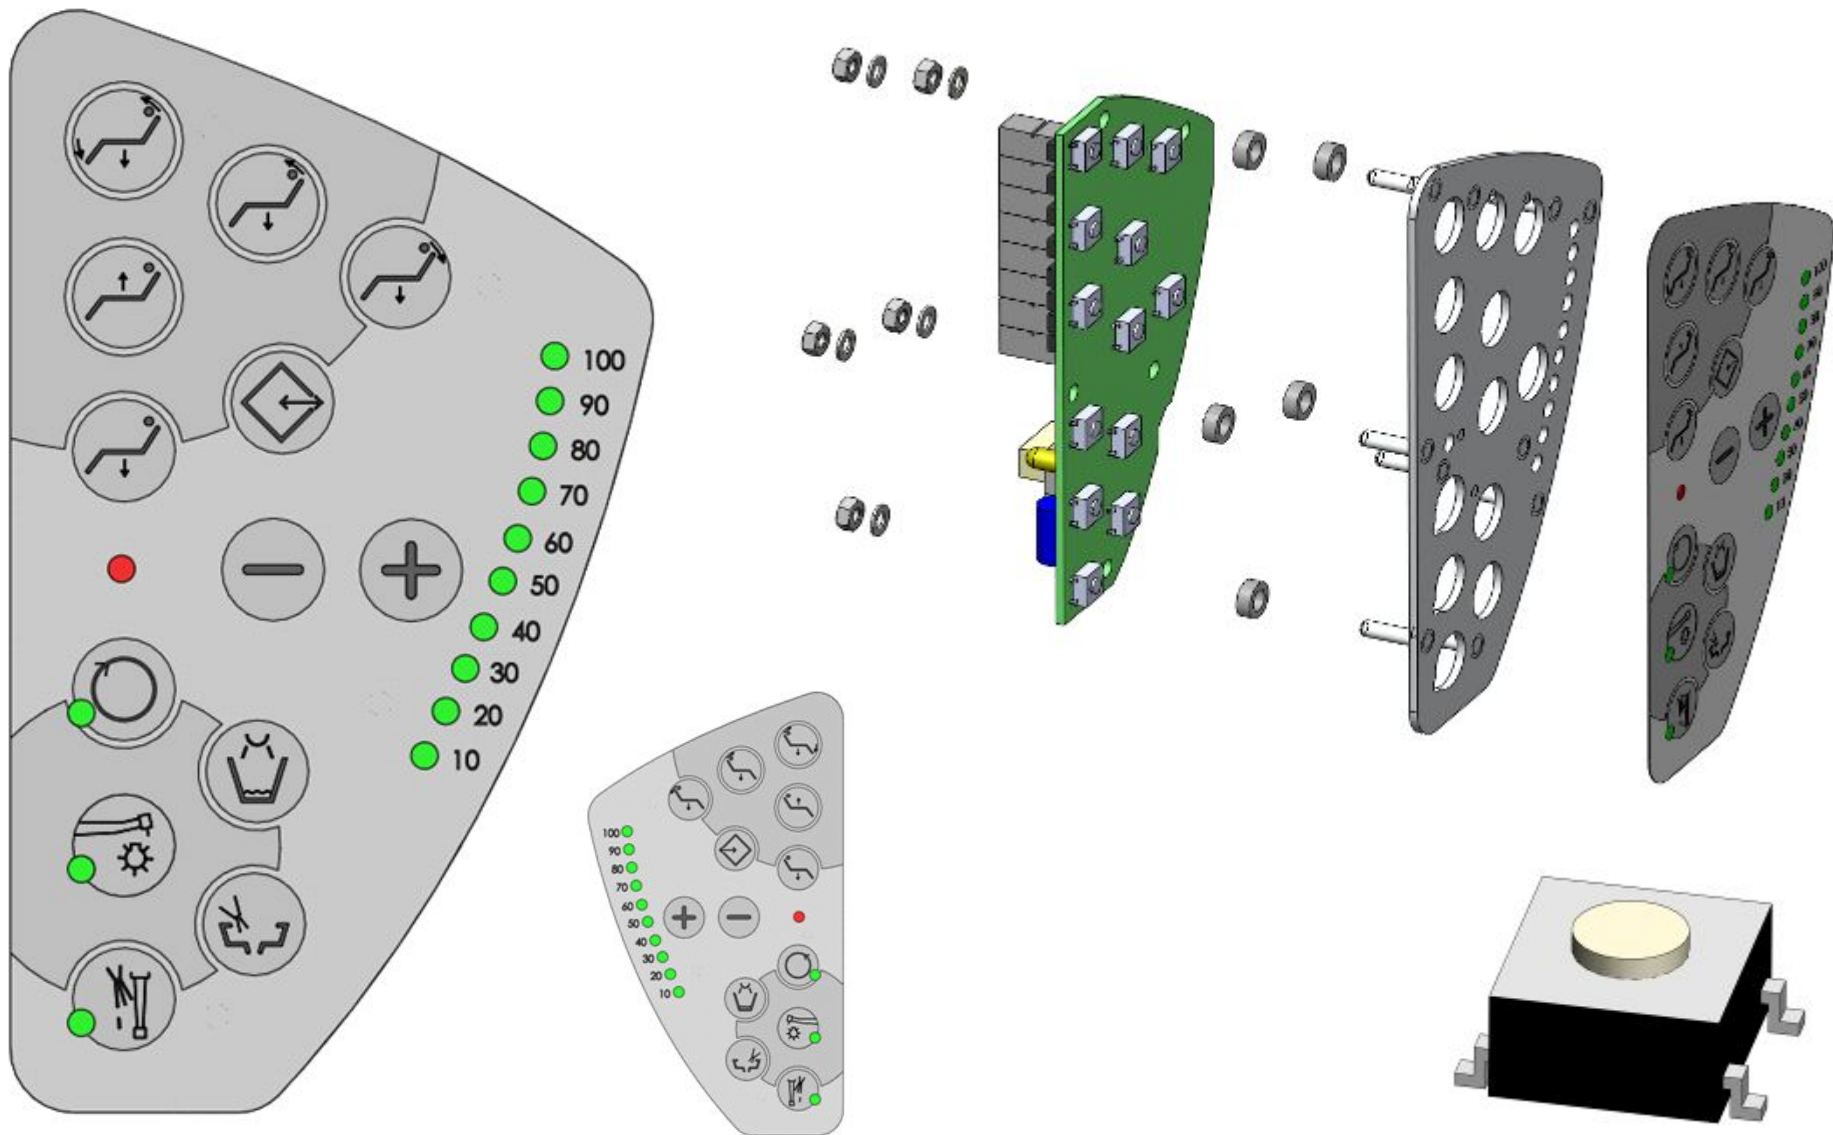

***РУКОЯТЬ МОЖЕТ БЫТЬ НА ЛЮБОЙ
СТОРОНЕ, НЕЗАВИСИМО ОТ
КЛАВИАТУРЫ**

ВАРИАНТЫ СТОЛИКА ВРАЧА

ТРЭЙ-СТОЛИК DC 170

- *стандартный*: поддон из нержавеющей стали с размерами 177 мм x 239 мм и закрытыми углами

- *по специальному заказу*: поддон из нержавеющей стали размером 181 мм x 280 мм и открытыми углами

РАЗМЕЩЕНИЕ ТРЭЙ-СТОЛИКА СПРАВА

РАЗМЕЩЕНИЕ ТРЭЙ-СТОЛИКА СЛЕВА

ВАРИАНТЫ СТОЛИКА ВРАЧА

ДВОЙНАЯ РУКОЯТЬ

КЛАВИАТУРА

ВАРИАНТЫ БЛОКА ПЛЕВАТЕЛЬНОСТИ

**БЛОК ПЛЕВАТЕЛЬНОСТИ С
ЖЕСТКОЙ ЧАШЕЙ (СТАНДАРТ)**

**БЛОК ПЛЕВАТЕЛЬНОСТИ С
ПОВОРОТНОЙ ЧАШЕЙ**

ВАРИАНТЫ БЛОКА ПЛЕВАТЕЛЬНОЙ

БЛОК ПЛЕВАТЕЛЬНОЙ:

- ЖЕСТКАЯ СЪЕМНАЯ ЧАША ПЛЕВАТЕЛЬНОЙ
- ПОВОРОТНАЯ ЧАША ПЛЕВАТЕЛЬНОЙ
- ЭЖЕКТОРНЫЙ СЛЮНООТСОС
- ВАКУУМНЫЙ ПЫЛЕСОС И СЛЮНООТСОС
- АСПИРАЦИОННАЯ СИСТЕМА САТТАНИ
- ПРИНАДЛЕЖНОСТИ ДЛЯ МОКРОГО ОТСАСЫВАТЕЛЯ DURR – 1 КЛАПАН
- ПРИНАДЛЕЖНОСТИ ДЛЯ МОКРОГО ОТСАСЫВАТЕЛЯ DURR – 2 КЛАПАНА
- БОЙЛЕР ДЛЯ ПОДОГРЕВА ВОДЫ
- ПРОЗРАЧНАЯ ЧАША ПЛЕВАТЕЛЬНОЙ
- МАТОВАЯ СТЕКЛЯННАЯ ЧАША ПЛЕВАТЕЛЬНОЙ
- КЕРАМИЧЕСКАЯ ЧАША ПЛЕВАТЕЛЬНОЙ

- СТАНДАРТ DE 20,
- ВОЗМОЖНОСТЬ МОНТАЖА С DM 20.

ДОПОЛНИТЕЛЬНО:

- LCD МОНИТОР NEOVO DR 17 С ПРИНАДЛЕЖНОСТЯМИ