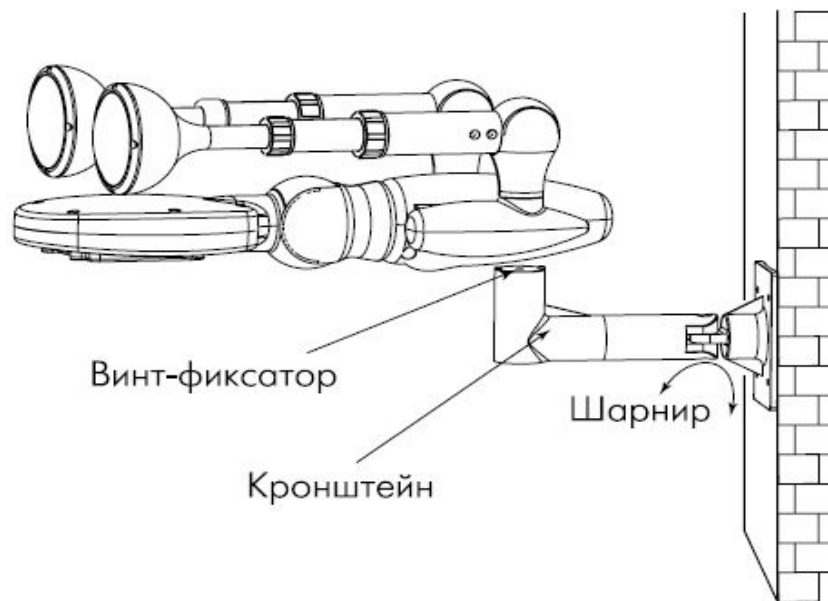

Декоративная подсветка зданий

ООО «Хамелеон – СВЕТ»

909 950 – 41 – 41
496 618 – 63 – 64

[www. h-sv.ru](http://www.h-sv.ru)
E-mail: info@h-sv.ru

Установка светильника

Рис. 3. Установка светильника на земле

Рис. 4. Монтаж светильника на стену