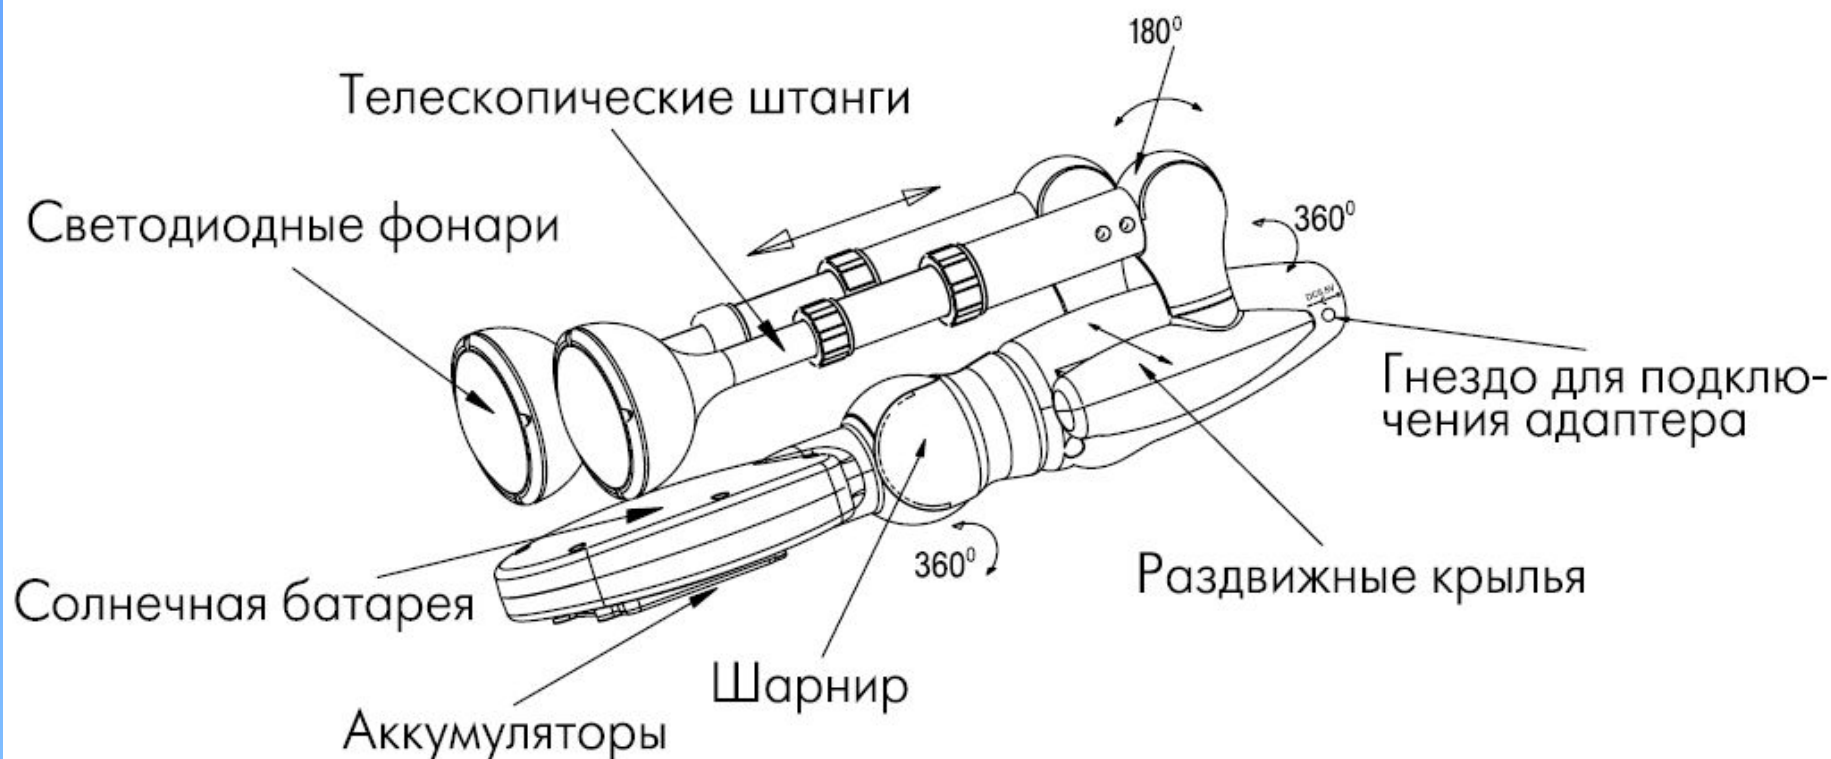

ОСНОВНЫЕ ЧАСТИ СВЕТИЛЬНИКА