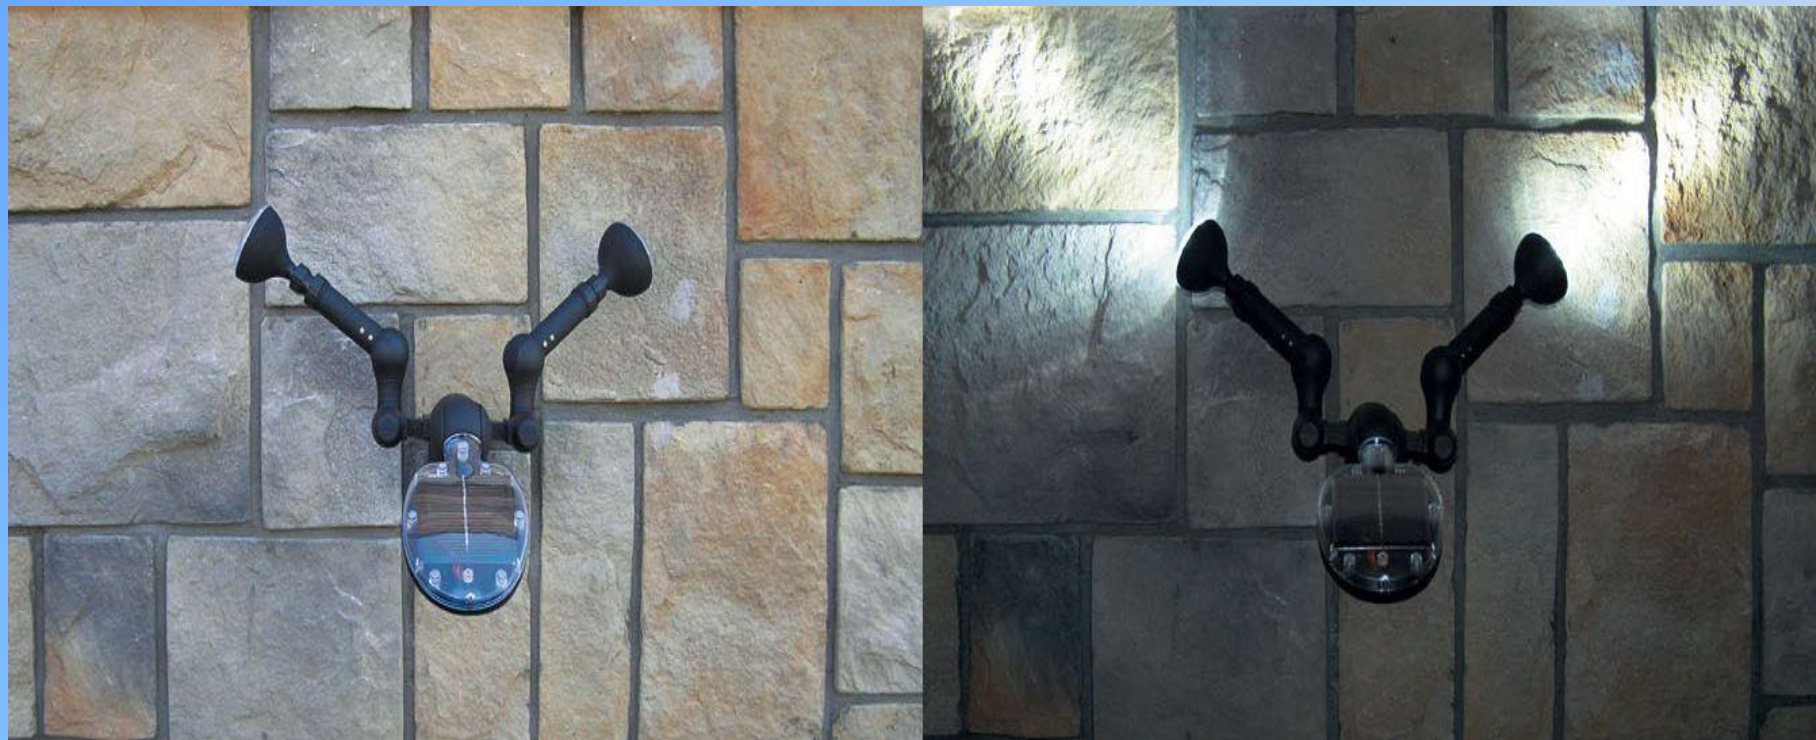

Декоративная подсветка зданий