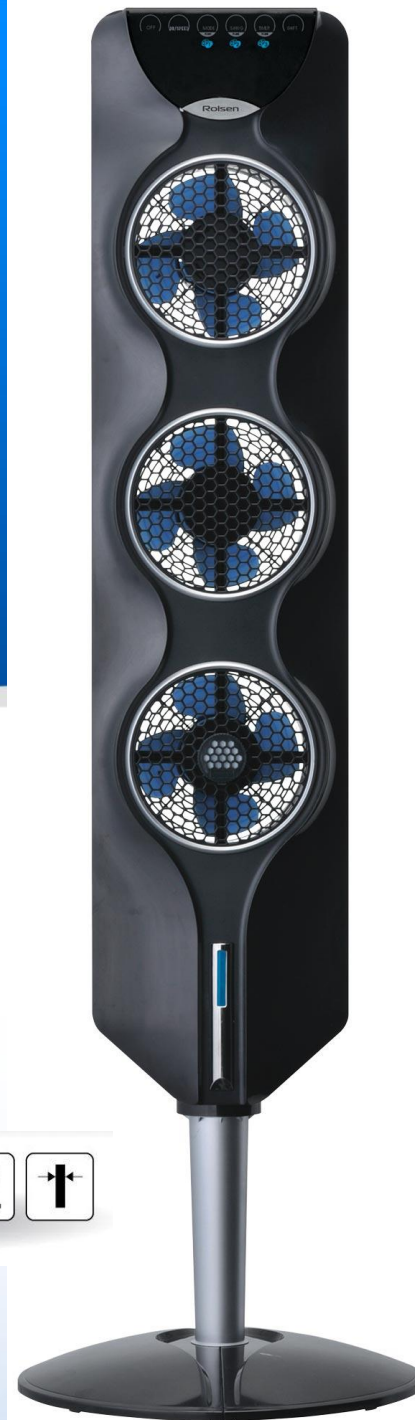

Напольные вентиляторы

многофункциональная техника
ROLSEN и только ROLSEN!

Напольный вентилятор RSF-1611

Диаметр 40 см

Мощность 40 Вт

Три скорости

Светильник

Регулировка по высоте

Поворот на 90 градусов

Напольный вентилятор RSF-1625T

Диаметр 40 см

Мощность 40 Вт

Три скорости

Таймер на 1 час

Регулировка по высоте

Поворот на 90 градусов

Напольный вентилятор RSF-1626

Диаметр 40 см

Мощность 45 Вт

Три скорости

Низкий уровень шума

Регулировка по высоте

Поворот на 90 градусов

Напольный вентилятор RSF-1630RT

Низкий уровень шума

Напольный вентилятор RSF-1640

Диаметр 40 см

Мощность 60 Вт

Три скорости

Регулировка по высоте

Поворот на 90 градусов

Металлический корпус