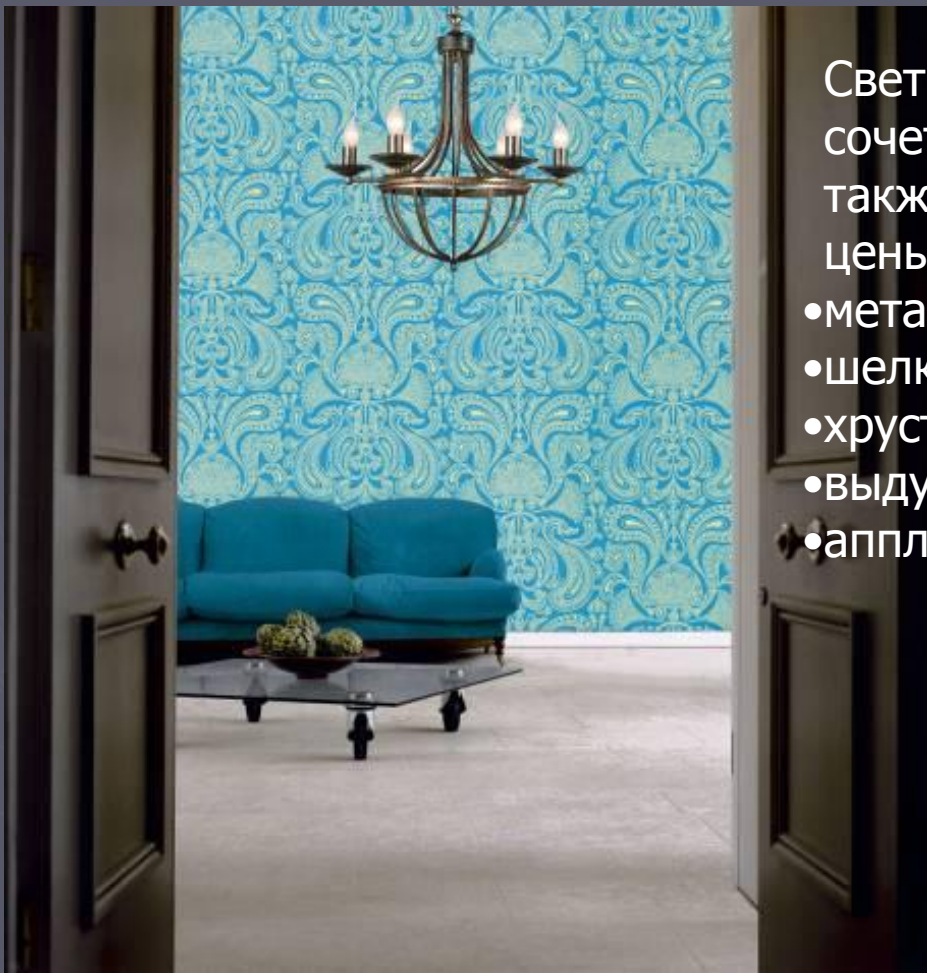

Classical Style

Светильники в классическом стиле – сочетание простоты и изящества, а также идеальное сочетание дизайна, цены и качества!

- металл
- шелк
- хрусталь
- выдувное стекло
- аппликации на стекле