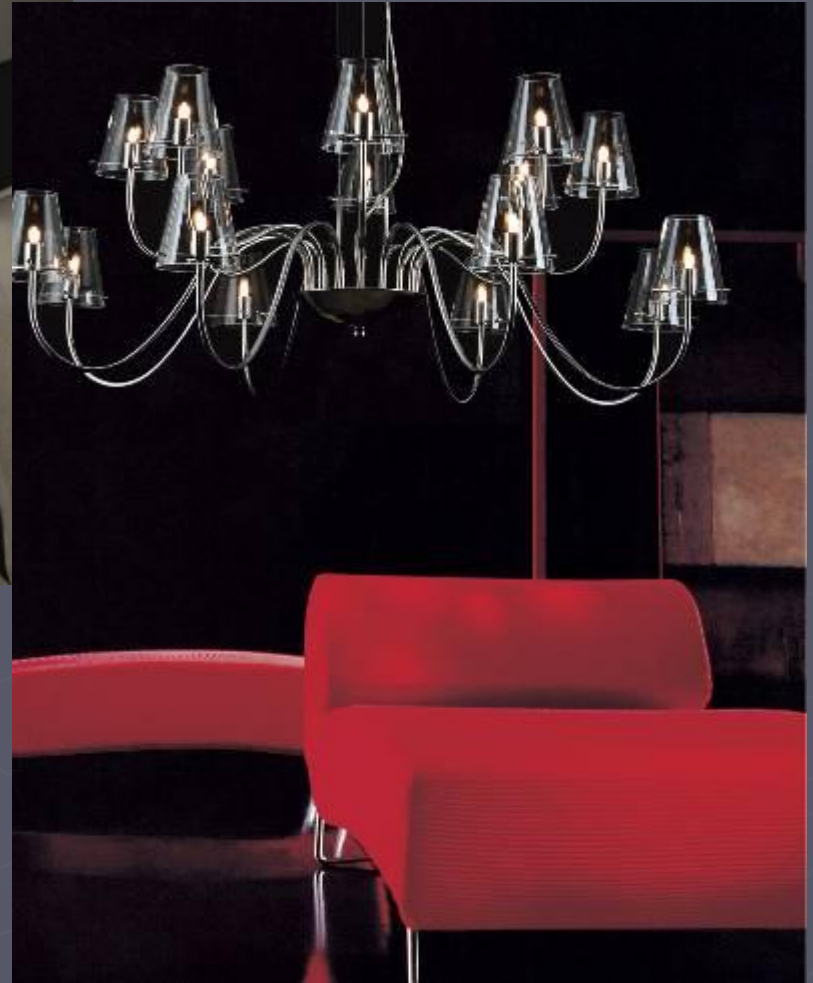

Коллекция Spots

В ассортименте коллекции Spot представлены разнообразные светильники, созданные на пике модных тенденций в области дизайна светильников и интерьеров. Это выдувные плафоны триплекс, с разнообразными эффектами и гравировкой.

Wall&Ceiling

Classical Style

Светильники в классическом стиле – сочетание простоты и изящества, а также идеальное сочетание дизайна, цены и качества!

- металл
- шелк
- хрусталь
- выдувное стекло
- аппликации на стекле

Classical Style

Classical Style

Classical Style

Classical Style

Modern Style

Светильники в современном стиле:

- выдувное стекло высочайшего качества
- ультрасовременный дизайн
- оригинальные технические решения.

Modern Style

Modern Style

Modern Style

Modern Style

Modern Style

Country House

Коллекция Country House -
светильники в деревенском и
этническом стиле, с использованием
натуральных материалов:

- дерева,
- льна,
- шелка и
- разнообразного стекла.