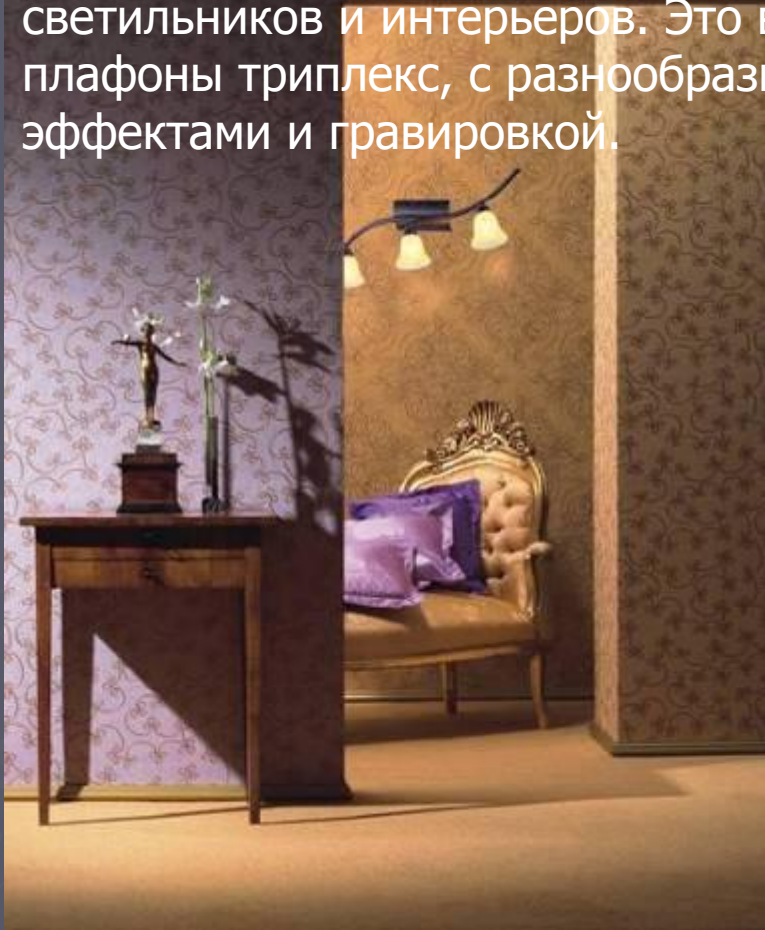

Коллекция Spots

Коллекция Spots

Коллекция Spots

Wall&Ceiling

Wall&Ceiling – широчайшая коллекции настенно-потолочных светильников - это модный дизайн, контрастные рисунки, этно-мотивы, разнообразные объемные эффекты стекла, наплавленные аппликации.