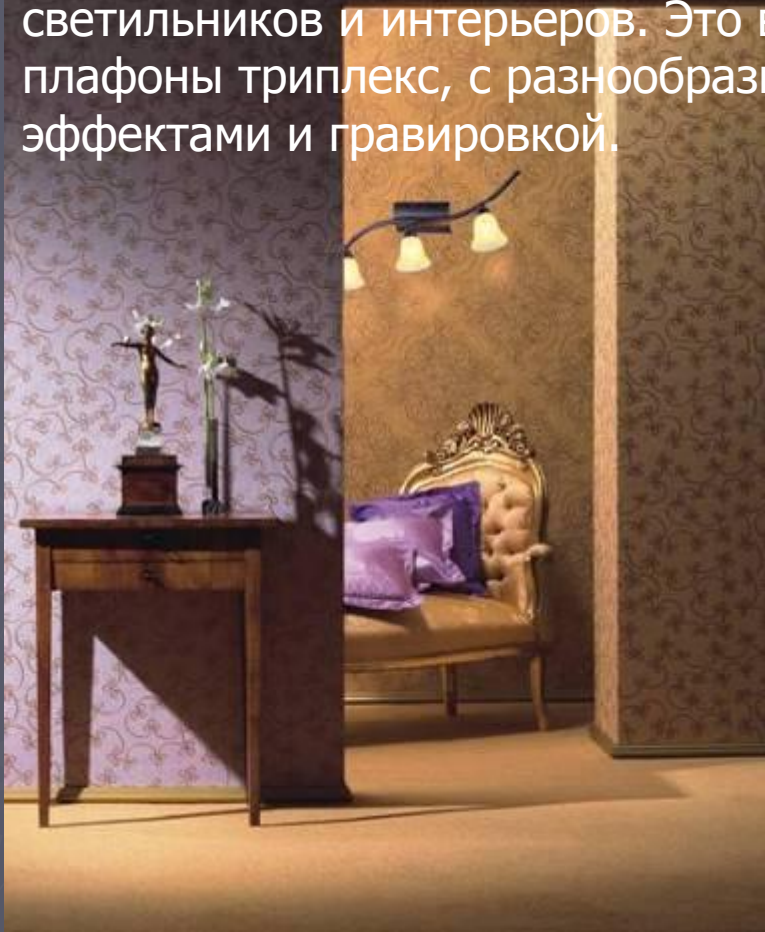

Коллекция Spots

В ассортименте коллекции Spot представлены разнообразные светильники, созданные на пике модных тенденций в области дизайна светильников и интерьеров. Это выдувные плафоны триплекс, с разнообразными эффектами и гравировкой.