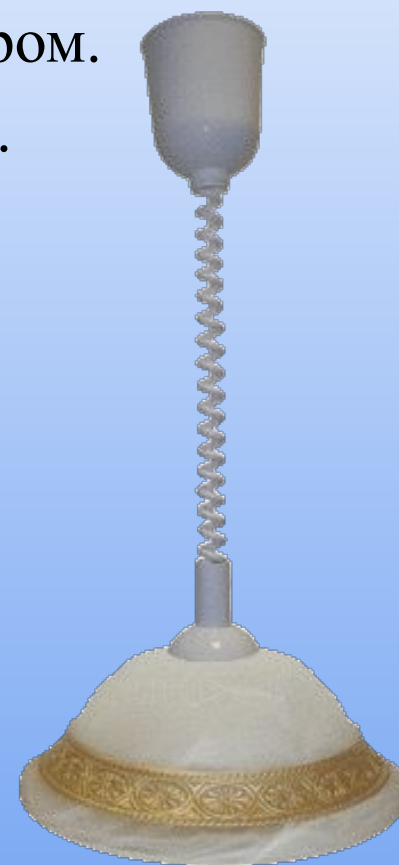

Стекло белое или алебастровое  
с коричневым или белым декором.

Клипсы: золото, хром

Деревянное обрамление: дуб, сосна, вишня.

Серия Эссе Фиоре

Светильники подвесные  
Стекло белое или алебастровое  
с коричневым или белым декором.  
Арматура: шнур, лифт, трос.