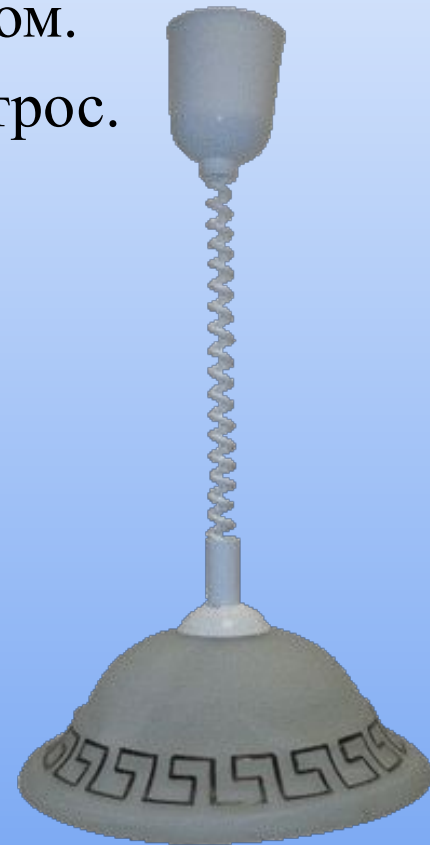

Светильники подвесные

Стекло белое или коричневое алебастровое с коричневым или золотистым декором.

Арматура: шнур, лифт, трос.