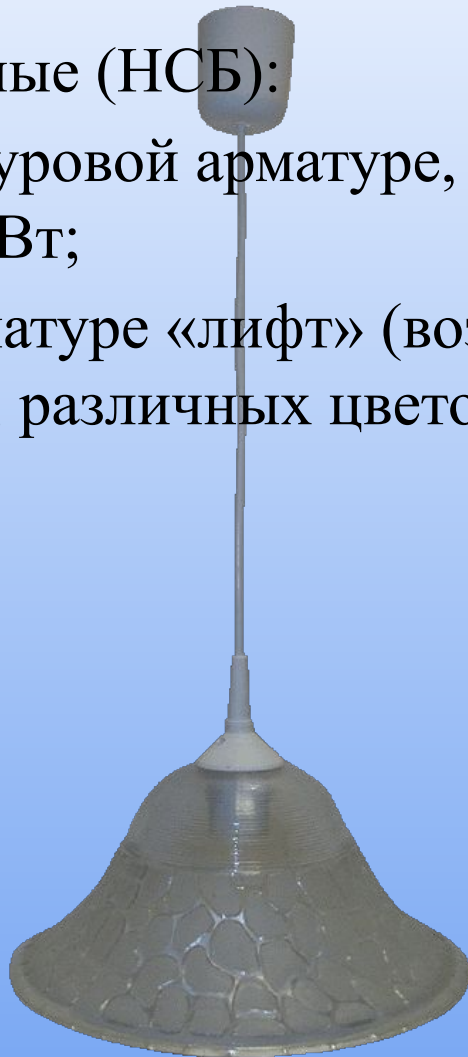

Подвесные (НСБ):

- на шнуровой арматуре, различных цветов, 1 лампа ЛОН 60Вт;
- на арматуре «лифт» (возможность регулировки по высоте), различных цветов, 1 лампа ЛОН 60Вт.