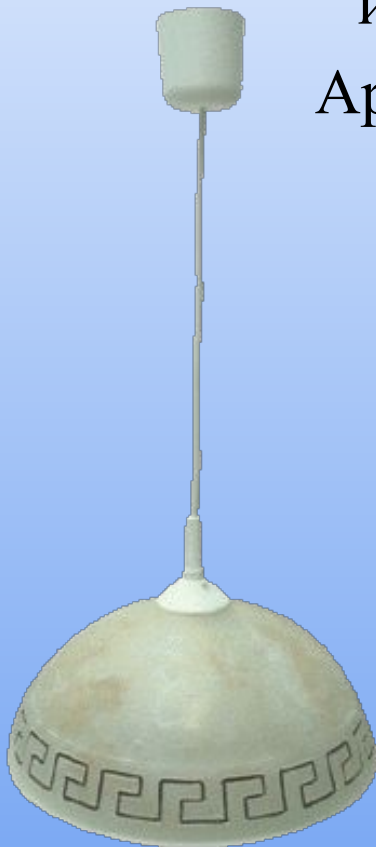

Светильники подвесные

Стекло белое или коричневое алебастровое с коричневым или золотистым декором.

Арматура: шнур, лифт, трос.