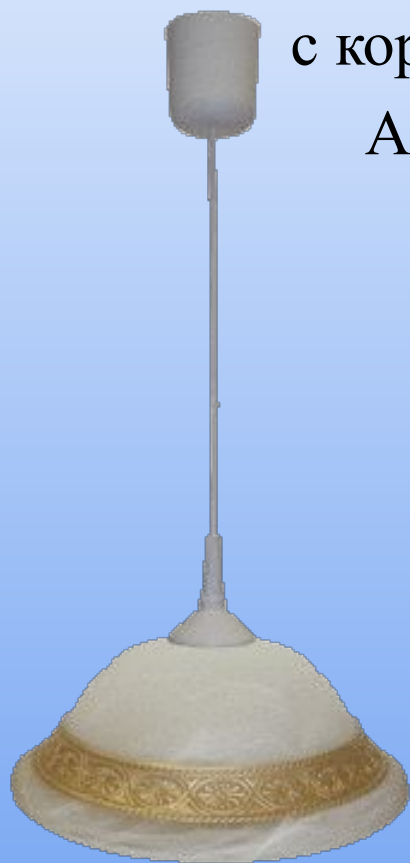

Стекло белое или алебастровое  
с коричневым или белым декором.

Клипсы: золото, хром

Деревянное обрамление: дуб, сосна, вишня.

Серия Эссе Фиоре

Светильники подвесные  
Стекло белое или алебастровое  
с коричневым или белым декором.  
Арматура: шнур, лифт, трос.