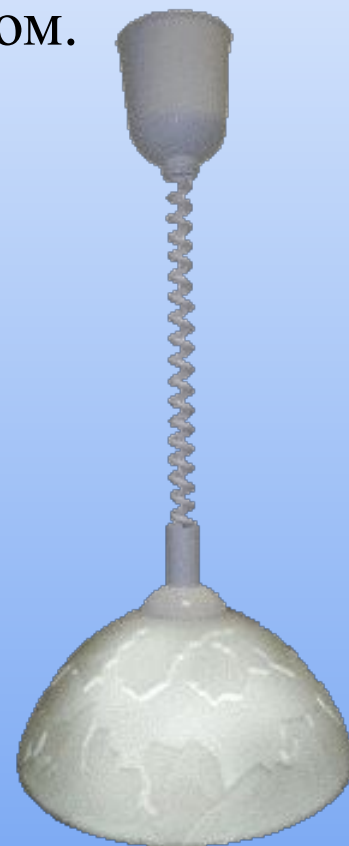

Серия Терремото

Настенные светильники – бра и бра-трапеция

Стекло белое алебастровое  
с коричневым или белым декором.

Клипсы: золото, хром

Деревянное обрамление: дуб, сосна, вишня.

Серия Терремото

Светильники подвесные  
Стекло белое алебастровое  
с коричневым или белым декором.  
Арматура: шнур, лифт, трос.