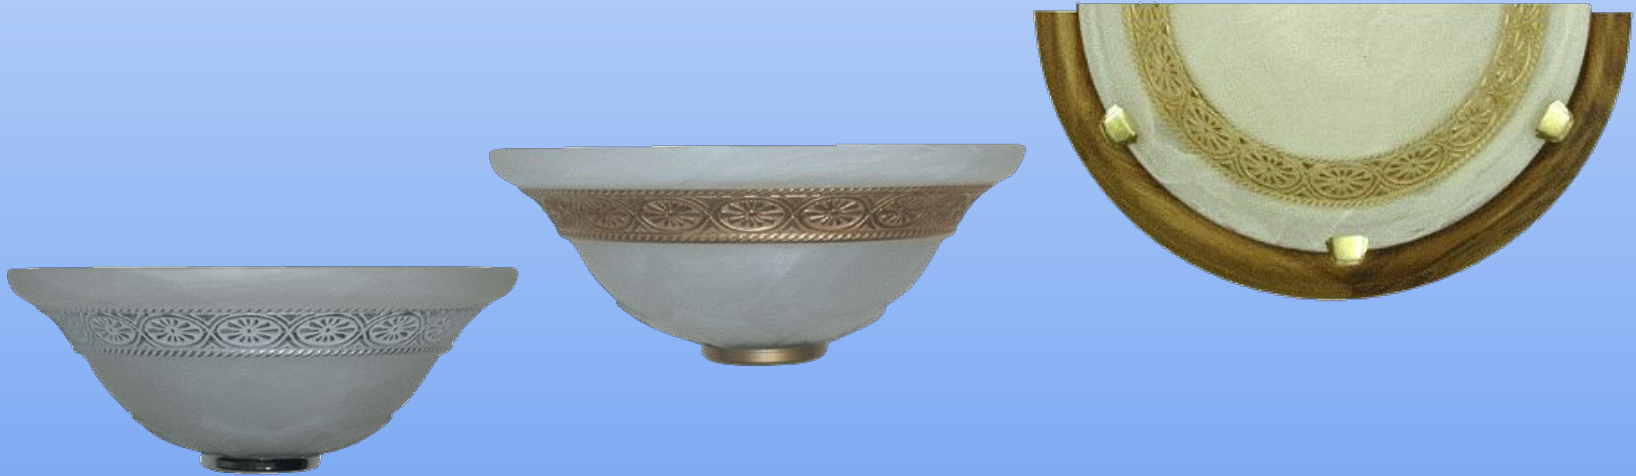

Серия Эссе Фиоре

Настенные светильники – бра и бра-трапеция

Стекло белое или алебастровое
с коричневым или белым декором.

Клипсы: золото, хром

Деревянное обрамление: дуб, сосна, вишня.

Серия Эссе Фиоре