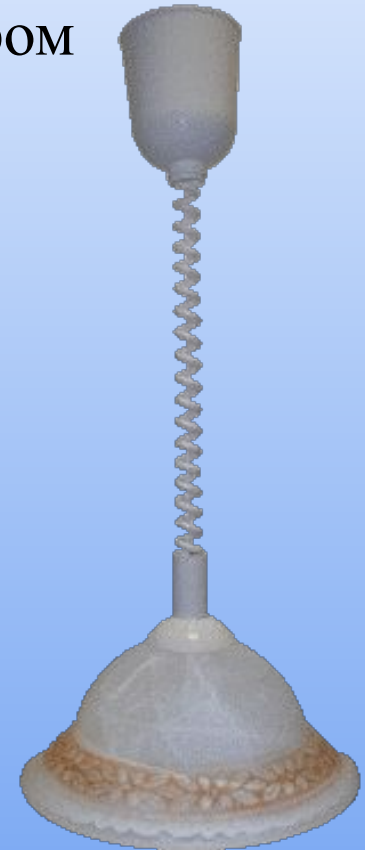

## Настенно потолочный светильник

Стекло диаметр 300, 400, 500 мм белое  
алебастровое с коричневым или белым декором

Клипсы: золото, хром

Деревянное обрамление: дуб, сосна, вишня.

Серия Капри

Настенные светильники – бра и бра-трапеция

Стекло белое алебастровое

с коричневым или белым декором

Клипсы: золото, хром

Деревянное обрамление: дуб, сосна, вишня.

Серия Капри

Светильники подвесные  
Стекло белое алебастровое  
с коричневым или белым декором  
Арматура: шнур, лифт, трос.