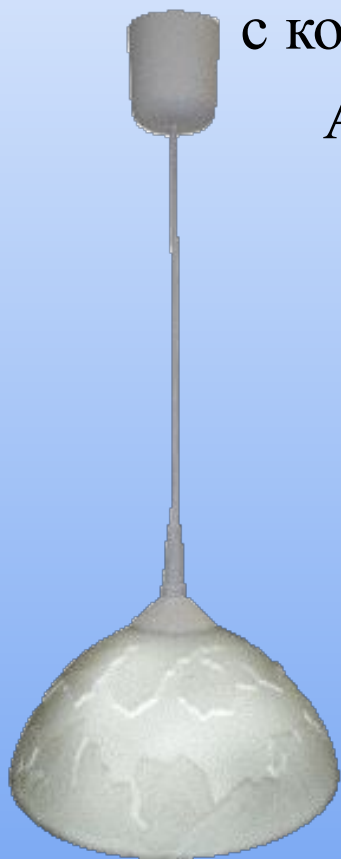

# Серия светильников «Терремото»

Настенно потолочный светильник

Стекло диаметр 300, 400, 500 мм белое алебастровое  
с коричневым или белым декором.

Клипсы: золото, хром

Деревянное обрамление: дуб, сосна, вишня.

Серия Терремото

Настенные светильники – бра и бра-трапеция

Стекло белое алебастровое  
с коричневым или белым декором.

Клипсы: золото, хром

Деревянное обрамление: дуб, сосна, вишня.

Серия Терремото

Светильники подвесные  
Стекло белое алебастровое  
с коричневым или белым декором.  
Арматура: шнур, лифт, трос.