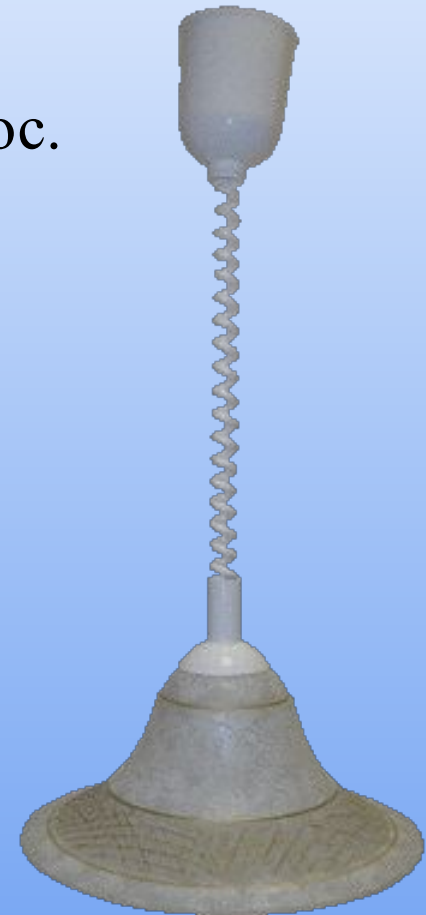

Светильники подвесные

Стекло белое узорчатое с золотистым или хромированным декором.

Арматура: шнур, лифт, трос.