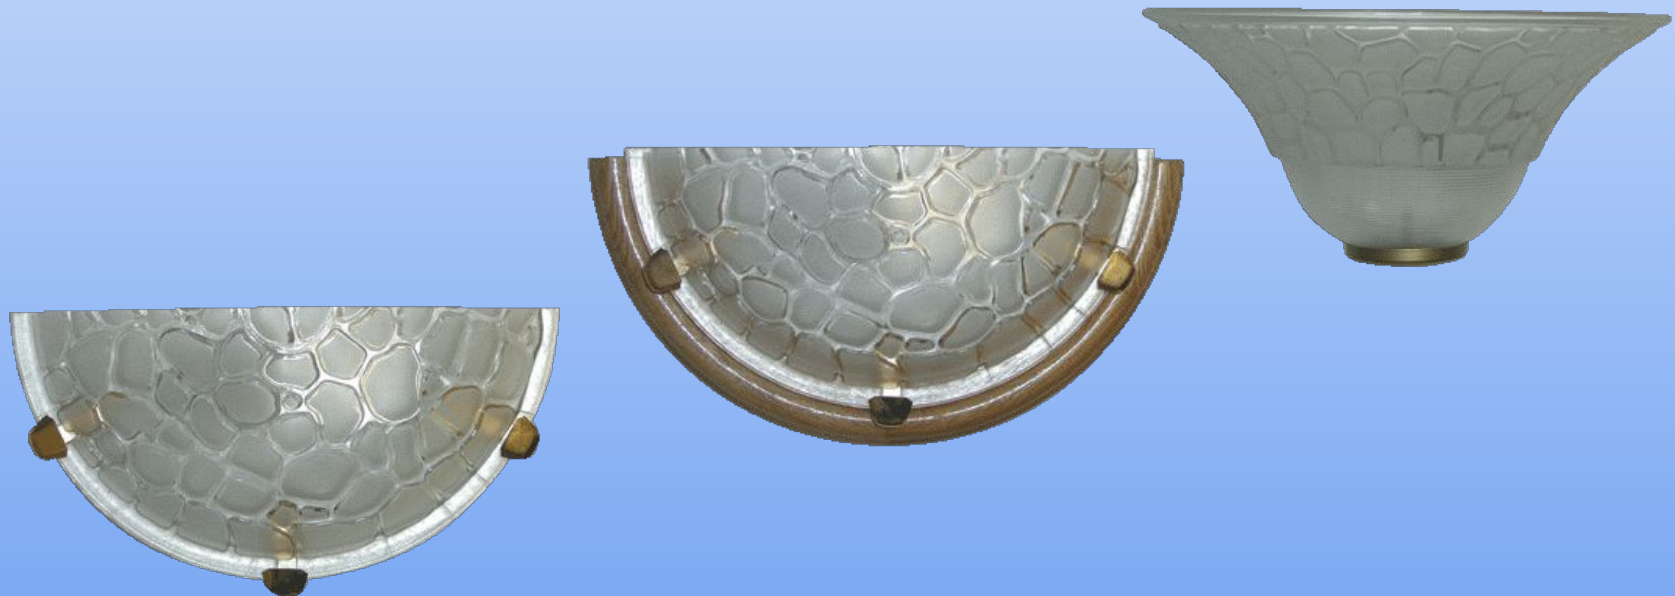

Серия Аппиа

Настенные светильники – бра и бра-трапеция

Стекло прозрачное или белое матовое.

Клипсы: золото, хром

Деревянное обрамление: дуб, сосна, вишня.

Серия Аппиа