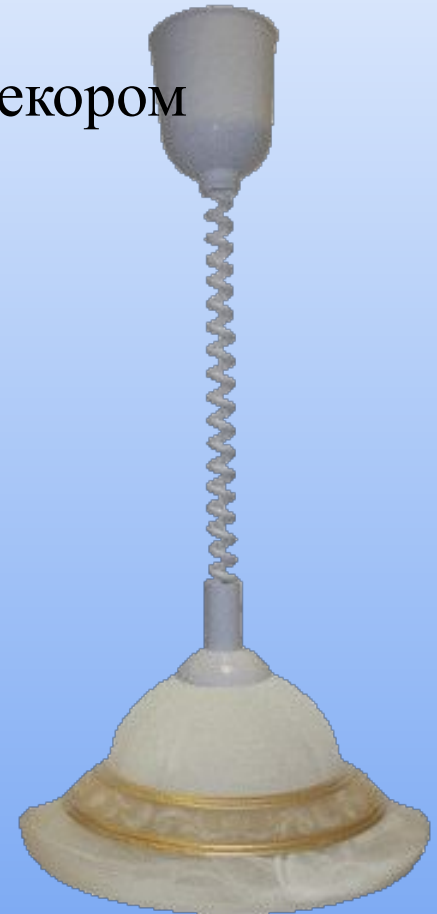

Стекло белое алебастровое

с хромированным или золотистым декором

Клипсы: золото, хром

Деревянное обрамление: дуб, сосна, вишня.

Серия G99

Светильники подвесные  
Стекло белое алебастровое  
с хромированным или золотистым декором  
Арматура: шнур, лифт, трос.