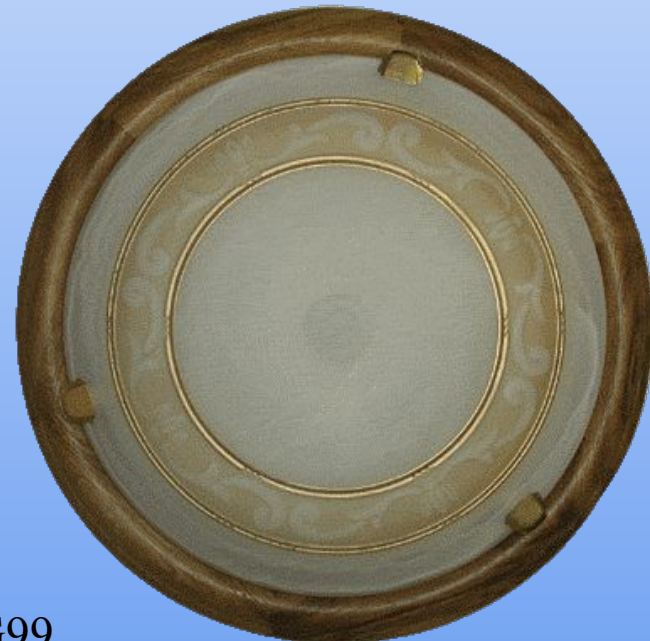

## Настенно потолочный светильник

Стекло диаметр 300, 400, 500 мм белое алебастровое  
с хромированным или золотистым декором

Клипсы: золото, хром

Деревянное обрамление: дуб, сосна, вишня.

Серия G99

Настенные светильники – бра и бра-трапеция