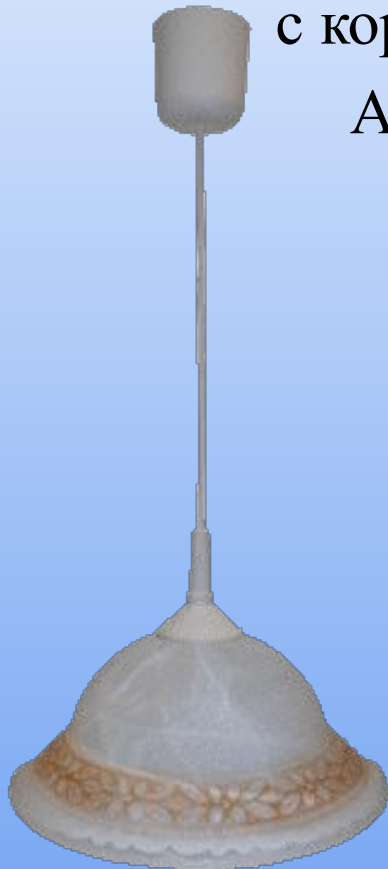

## Настенно потолочный светильник

Стекло диаметр 300, 400, 500 мм белое  
алебастровое с коричневым или белым декором

Клипсы: золото, хром

Деревянное обрамление: дуб, сосна, вишня.

Серия Капри

Настенные светильники – бра и бра-трапеция

Стекло белое алебастровое

с коричневым или белым декором

Клипсы: золото, хром

Деревянное обрамление: дуб, сосна, вишня.

Серия Капри

Светильники подвесные  
Стекло белое алебастровое  
с коричневым или белым декором  
Арматура: шнур, лифт, трос.