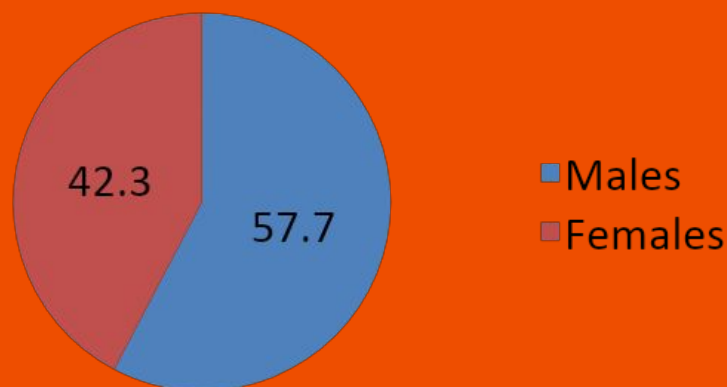

# телеканал РУССКИЙ ЭКСТРИМ

«Русский экстрим» - третий по популярности среди тематических каналов о спорте (сразу после Eurosport и Eurosport 2)

«Русский Экстрим» ежемесячно смотрят 2 012 500 зрителей

57,7% аудитории телеканала «Русский Экстрим» - мужчины

# телеканал РУССКИЙ ЭКСТРИМ

63% зрителей телеканала «Русский Экстрим» - молодые люди в возрасте 18-44 лет

- 11-17 years
- 18-24 years
- 25-34 years
- 35-44 years
- 45-54 years
- 55-64 years
- 65+

40% зрителей телеканала «Русский Экстрим» - люди обеспеченные