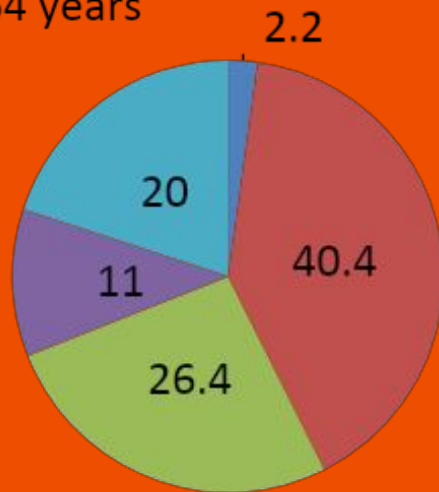

# телеканал РУССКИЙ ЭКСТРИМ

«Русский экстрим» - третий по популярности среди тематических каналов о спорте (сразу после Eurosport и Eurosport 2)

«Русский Экстрим» ежемесячно смотрят 2 012 500 зрителей

57,7% аудитории телеканала «Русский Экстрим» - мужчины

# телеканал РУССКИЙ ЭКСТРИМ

63% зрителей телеканала «Русский Экстрим» - молодые люди в возрасте 18-44 лет

- 11-17 years
- 18-24 years
- 25-34 years
- 35-44 years
- 45-54 years
- 55-64 years
- 65+

40% зрителей телеканала «Русский Экстрим» - люди обеспеченные