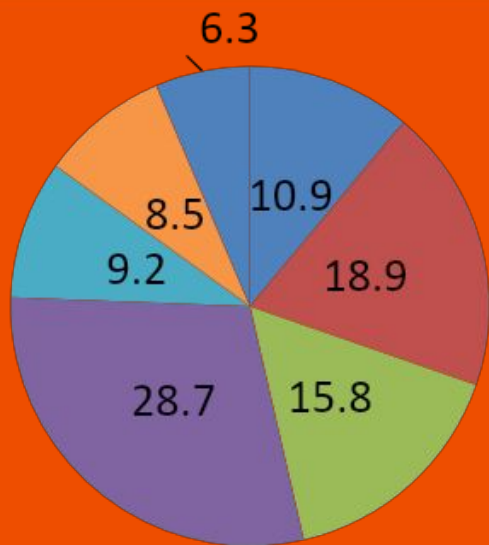

# телеканал РУССКИЙ ЭКСТРИМ

«Русский экстрим» - третий по популярности среди тематических каналов о спорте (сразу после Eurosport и Eurosport 2)

«Русский Экстрим» ежемесячно смотрят 2 012 500 зрителей

57,7% аудитории телеканала «Русский Экстрим» - мужчины

# телеканал РУССКИЙ ЭКСТРИМ

63% зрителей телеканала «Русский Экстрим» - молодые люди в возрасте 18-44 лет

- 11-17 years
- 18-24 years
- 25-34 years
- 35-44 years
- 45-54 years
- 55-64 years
- 65+

40% зрителей телеканала «Русский Экстрим» - люди обеспеченные