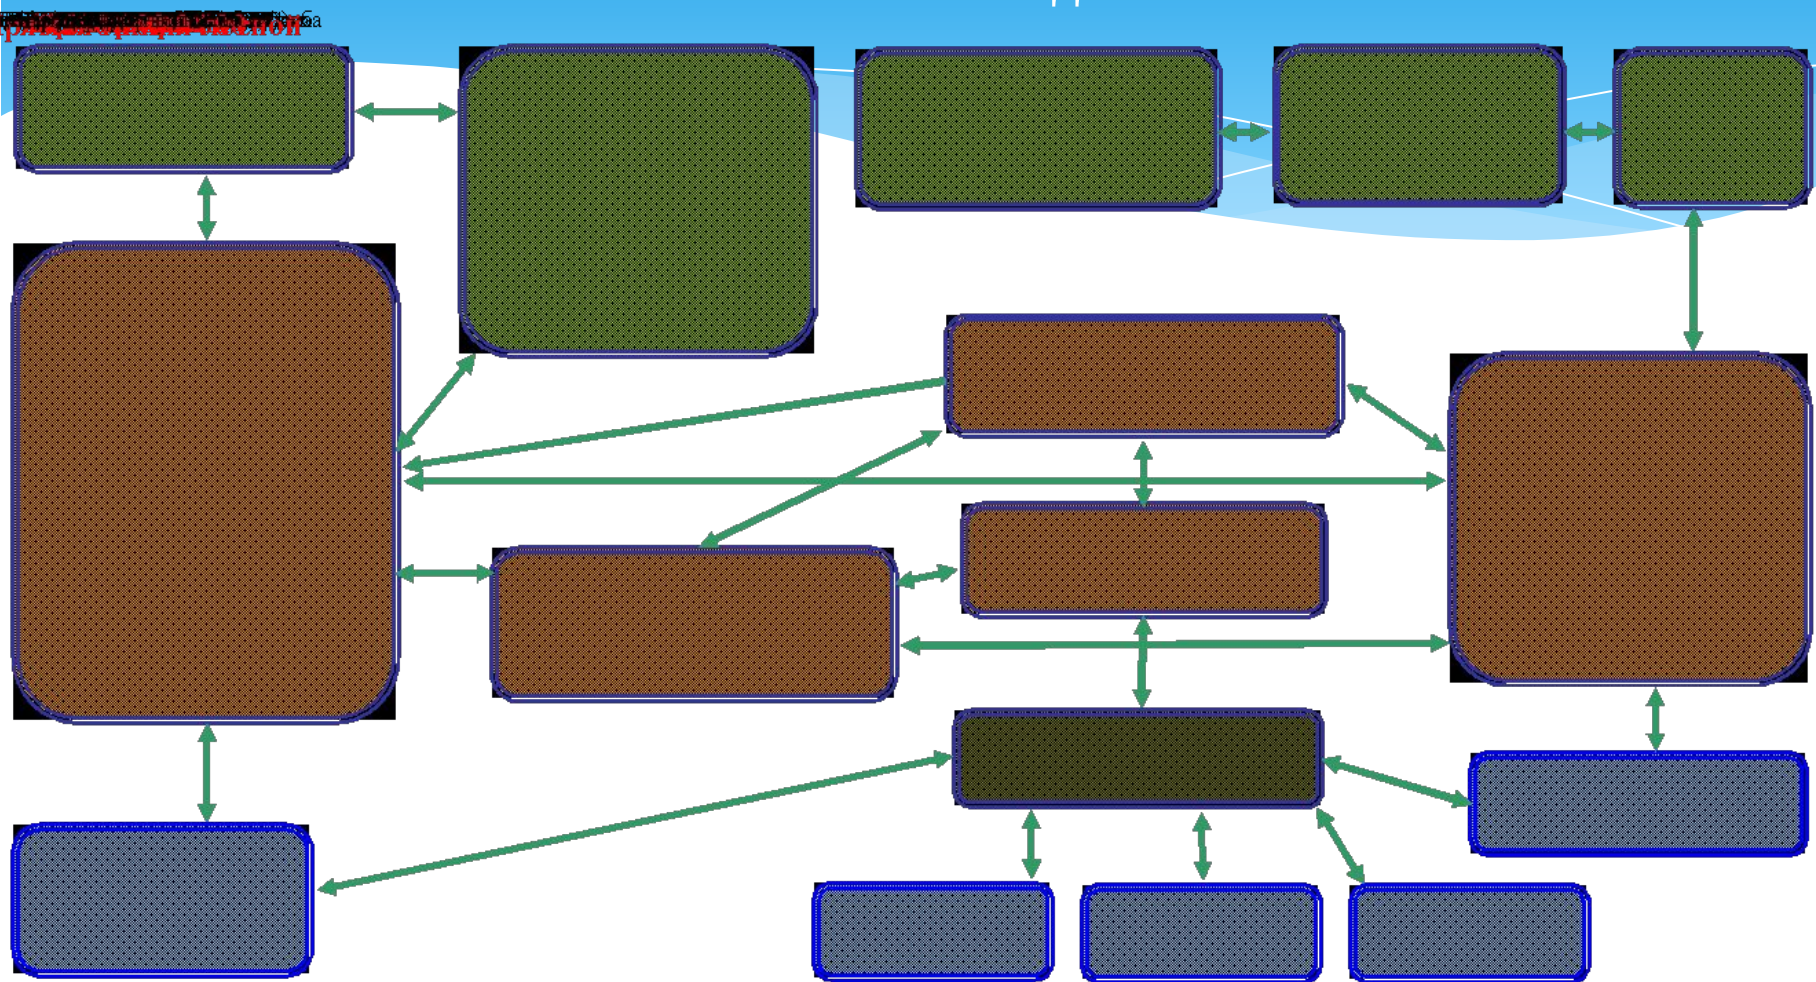

27 марта 2012 года

Распределение лесов по классам пожарной опасности

Динамика лесных пожаров за период 1999-2011 г.г.

Схема взаимодействия организаций по предупреждению и тушению пожаров на территории Калужской области во время пожароопасного сезона 2012 года