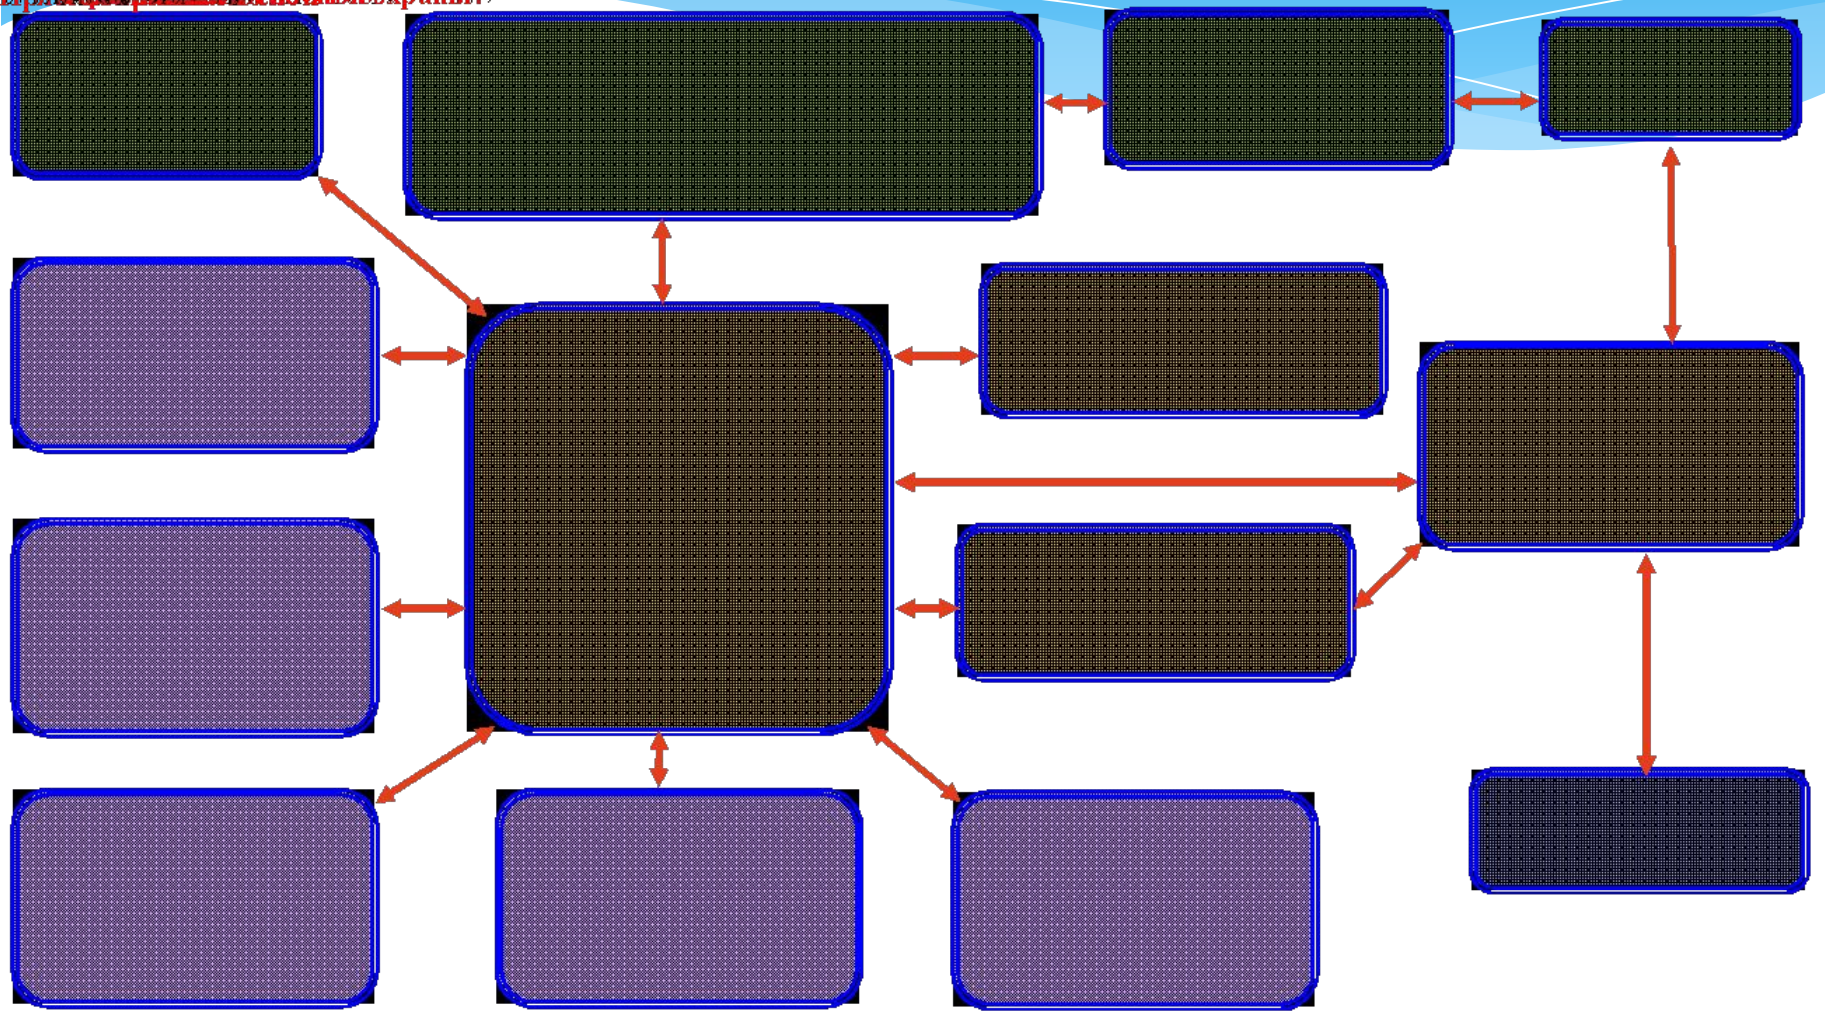

Схема межрегионального взаимодействия при тушении лесных пожаров в пожароопасный сезон 2012 года

Президент Российской Федерации