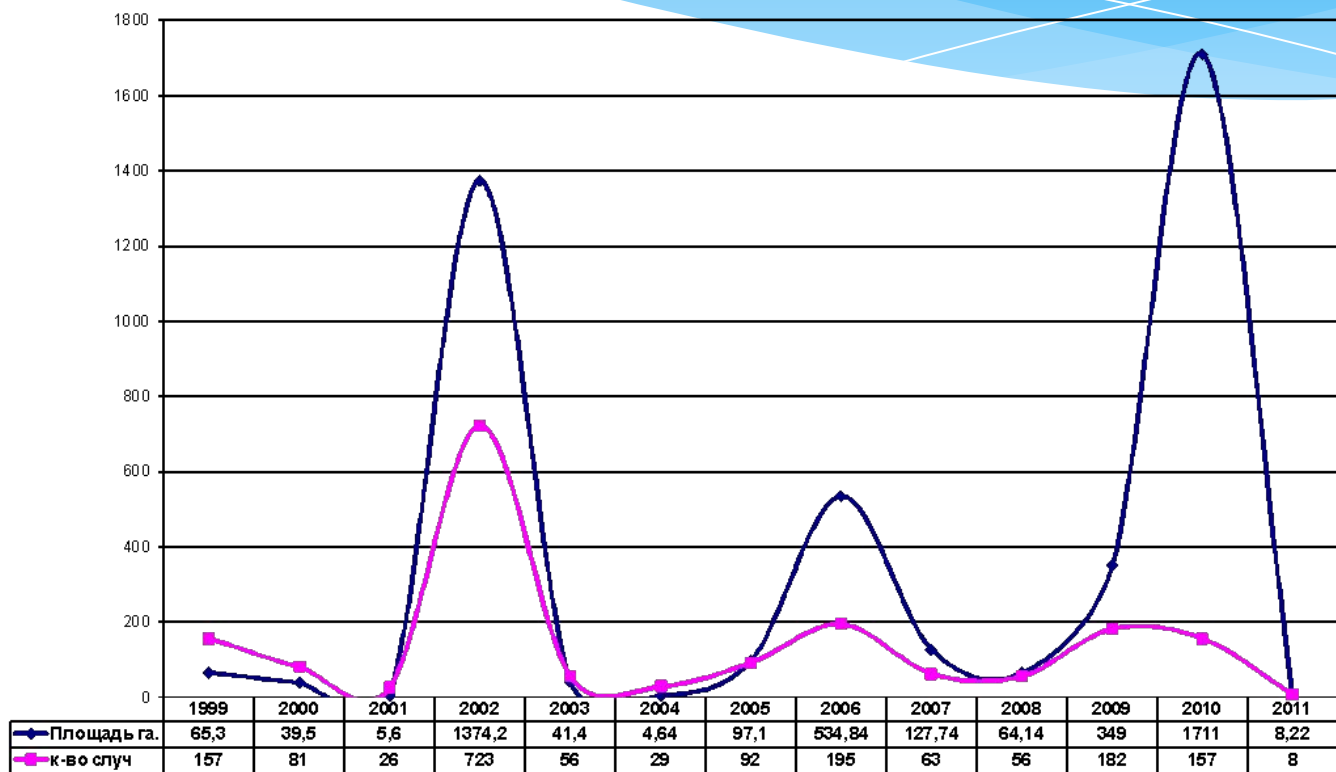

27 марта 2012 года

Распределение лесов по классам пожарной опасности

Динамика лесных пожаров за период 1999-2011 г.г.

Схема взаимодействия организаций по предупреждению и тушению пожаров на территории Калужской области во время пожароопасного сезона 2012 года