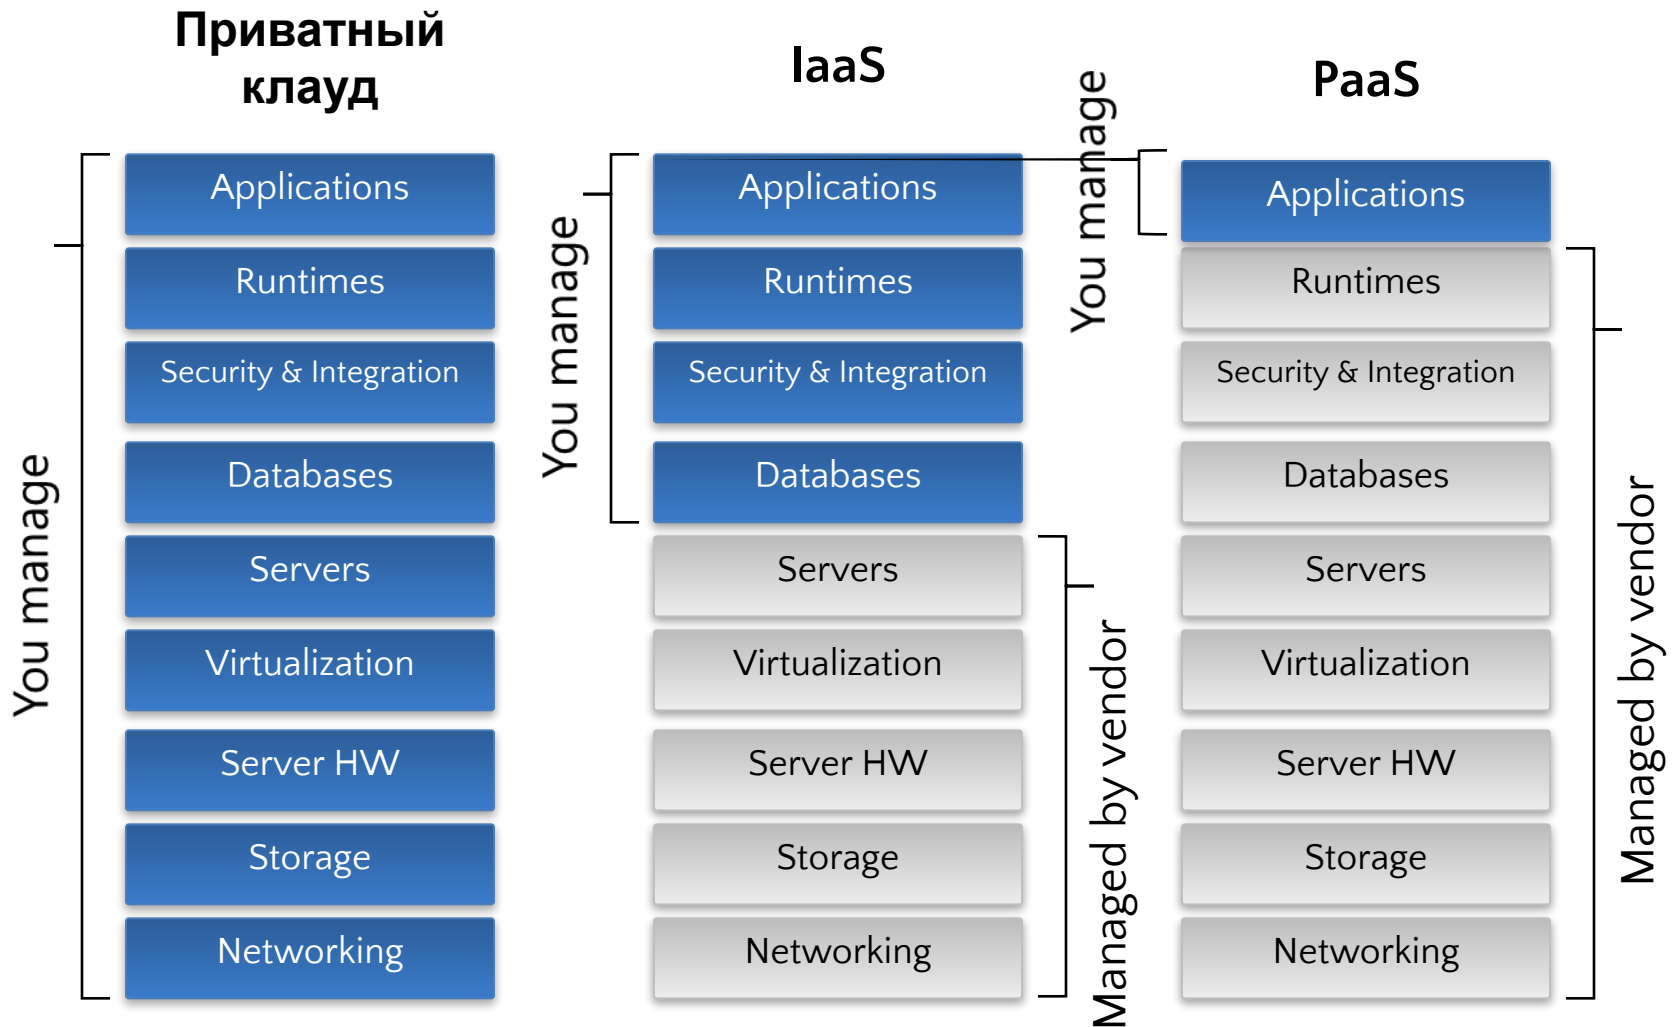

Azure vs AWS

Боков Алексей

bokov@bokov.net

Содержание

- Вычислительные ресурсы
- Хранилища данных
- Базы данных – реляционные бд и NoSQL
- Дополнительные сервисы

Облачные решения

Вычислительные ресурсы

- AWS (linux, windows) - 13 типов
ИНСТАНСОВ

От Micro Instance 613 MB of memory, ~2 EC2 Compute unit, storage - EBS , 32-bit : **2 цента/час**

До Cluster Compute Eight Extra Large 60.5 GB RAM, 88 EC2 Compute Units, 3370 GB storage, 64-bit, 10 Gigabit Ethernet : **\$2.40/час**

ОС : Windows only

Заранее созданных кастомных образов нет, но внутри аккаунта можно делать свои.

Вычислительные ресурсы - сеть

	Azure	AWS
IP адреса	Автоматическое, нет статических IP	IP / Elastic IP
	Azure Connect	Virtual Private Cloud - VPC
Балансировка нагрузки	Автоматическая	Elastic Load Balancing - ELB
Управление firewall	Настройки конфигурируются в пакетах приложений	Настройки регулируются через интерфейс в онлайн
CDN	Azure CDN (24 точки, есть в Москве)	CloudFront (22 точки, в Восточной Европе нет)