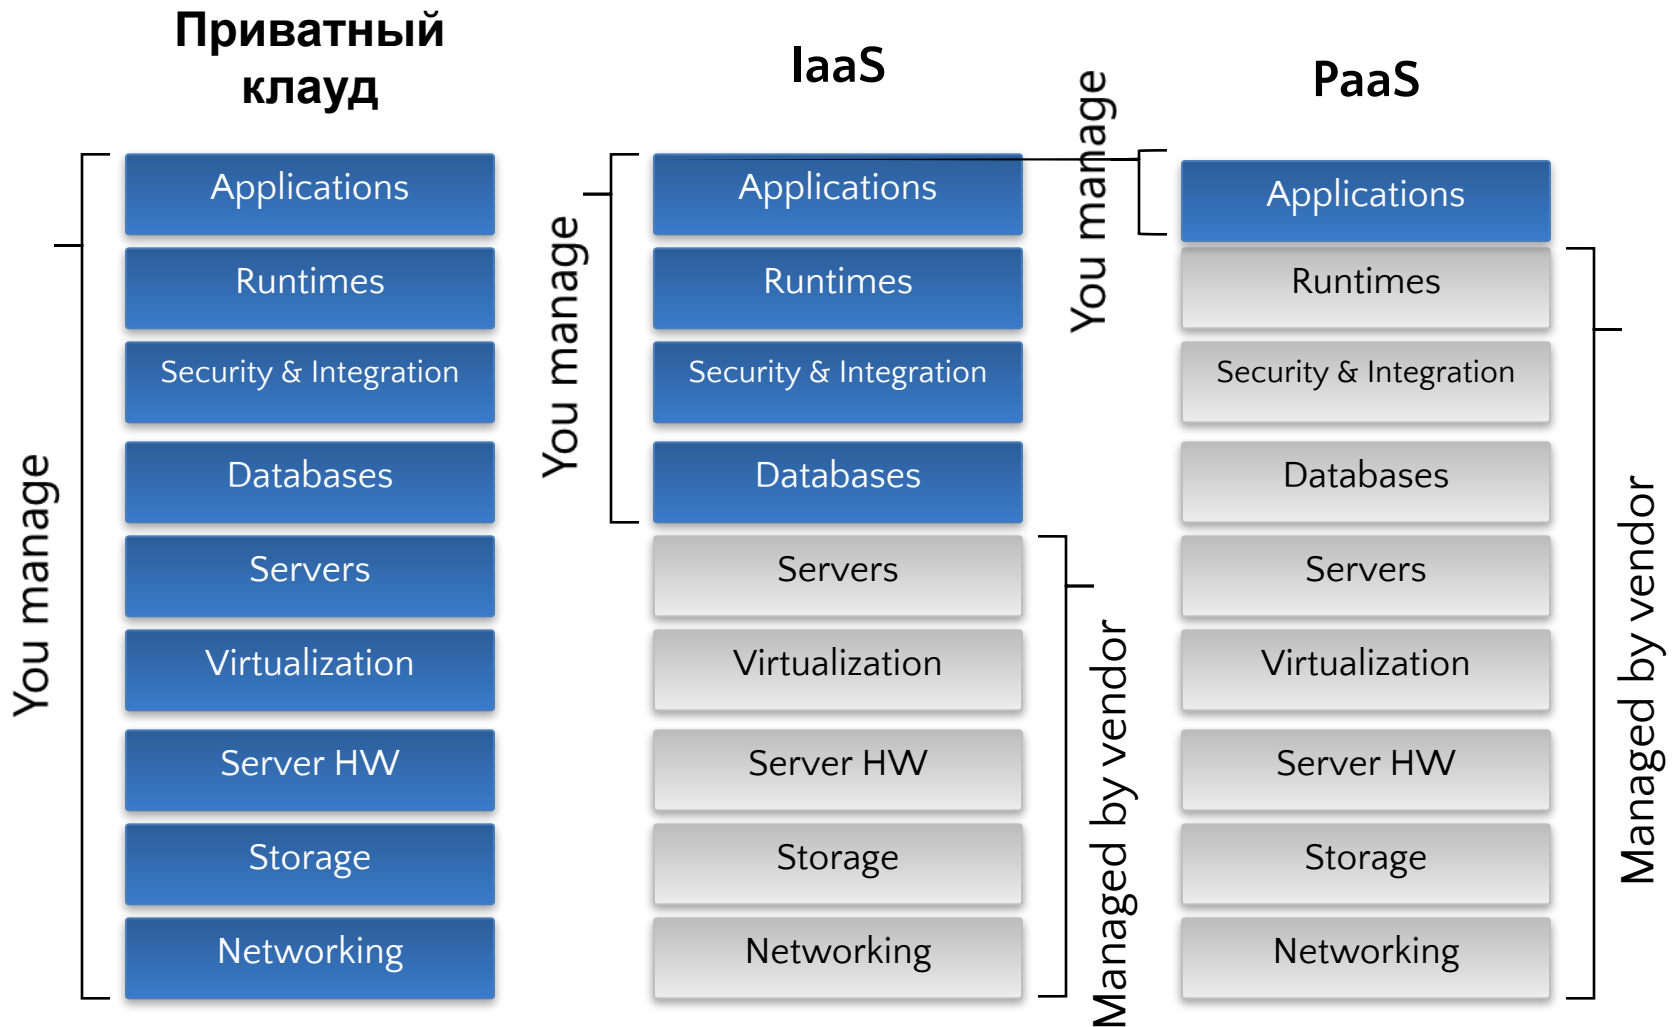

Azure vs AWS

Боков Алексей

bokov@bokov.net

Содержание

- Вычислительные ресурсы
- Хранилища данных
- Базы данных – реляционные бд и NoSQL
- Дополнительные сервисы

Облачные решения

Вычислительные ресурсы

- AWS (linux, windows) - 13 типов
ИНСТАНСОВ

От Micro Instance 613 MB of memory, ~2 EC2 Compute unit, storage - EBS , 32-bit : **2 цента/час**

До Cluster Compute Eight Extra Large 60.5 GB RAM, 88 EC2 Compute Units, 3370 GB storage, 64-bit, 10 Gigabit Ethernet : **\$2.40/час**

ОС : Windows only

Заранее созданных кастомных образов нет, но внутри аккаунта можно делать свои.

Вычислительные ресурсы - сеть

	Azure	AWS
IP адреса	Автоматическое, нет статических IP	IP / Elastic IP
	Azure Connect	Virtual Private Cloud - VPC
Балансировка нагрузки	Автоматическая	Elastic Load Balancing - ELB
Управление firewall	Настройки конфигурируются в пакетах приложений	Настройки регулируются через интерфейс в онлайн
CDN	Azure CDN (24 точки, есть в Москве)	CloudFront (22 точки, в Восточной Европе нет)