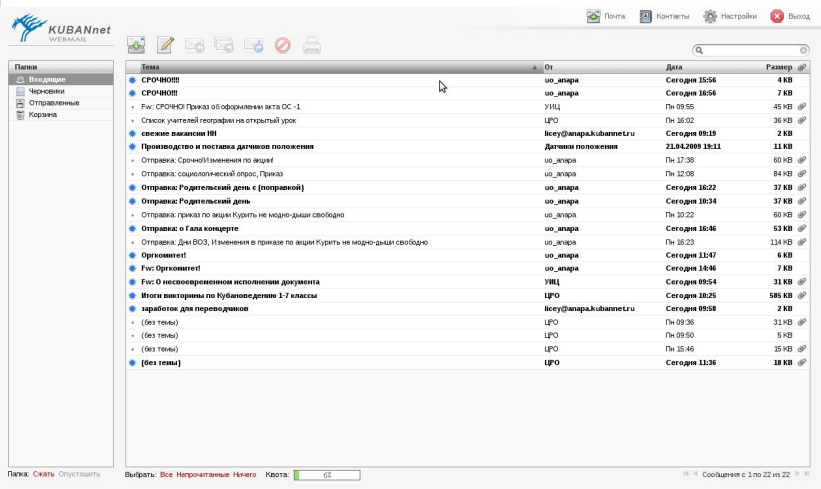

Корпоративная электронная почта

- Поддержка SMTP, POP3, IMAP
- WEB-доступ
- Антивирусная защита (CLAM-AV)
- Антиспам-защита
  - Собственный DNSRBL
  - Kaspersky Anti-Spam