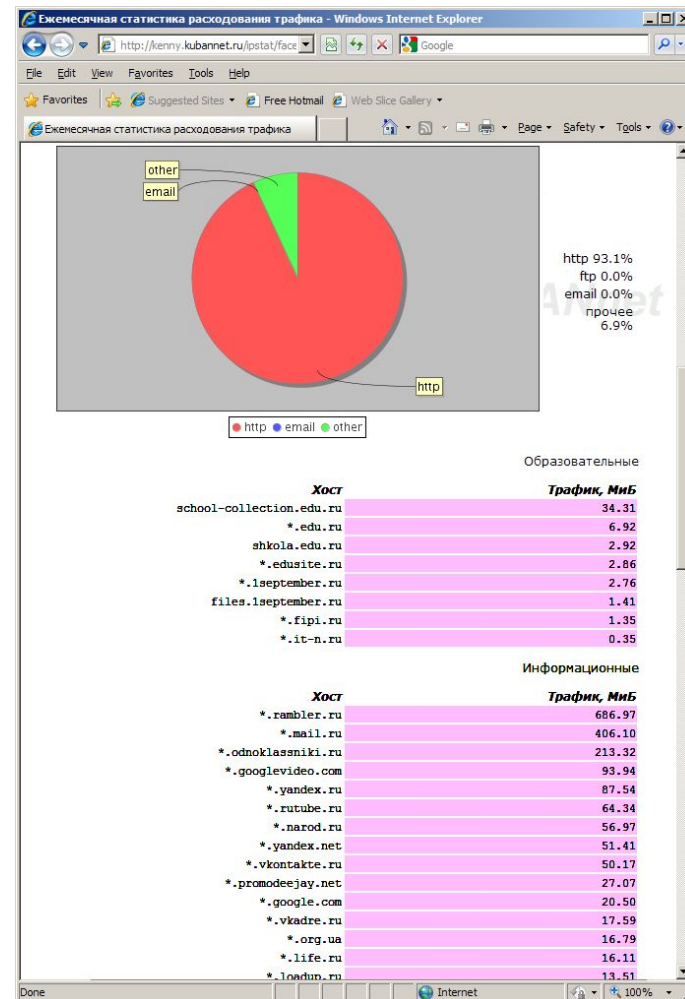

WEB-интерфейс для просмотра статистики трафика образовательных учреждений

WEB-интерфейс статистики трафика школ для контроля муниципальными органами управления образованием

Статистика - Windows Internet Explorer
http://kenny.kubannet.ru:8080/stat/

Трафик 4.2009 г. Анапа

Апрель 2009 Обновить

Наименование образовательного учреждения	период	Локальный трафик, МпБ	Нелокальный трафик, МпБ	Суммарный трафик за отчётный период, МпБ	Топы
Муниципальное общеобразовательное учреждение Морской пограничный лицей г. Анапа	с 8 до 14 остальное всего	133.06 44.94 178	1854.83 336.35 2191.17	23258.17 40614.07 63872.25	по дням I R E O
Муниципальное общеобразовательное учреждение средняя общеобразовательная школа №7	с 8 до 14 остальное всего	49.4 22.17 71.57	724.27 217.33 941.6	4111.01 891.42 5002.43	по дням I R E O
Государственное специальное (коррекционное) образовательное учреждение для обучающихся (воспитанников) с отклонениями в развитии школа № 27 VIII вида города-курорта Анапа Краснодарского края - ГСОУ № 27 VIII вида г.-к. Анапа Краснодарского края	с 8 до 14 остальное всего	19.97 4.83 24.8	177.55 70.04 247.59	936.48 230.71 1167.18	по дням I R E O
Муниципальное общеобразовательное учреждение основная общеобразовательная школа № 24	с 8 до 14 остальное всего	79.32 9.56 88.89	570.19 38.66 608.85	1292.38 130.88 1423.26	по дням I R E O
Муниципальное общеобразовательное учреждение средняя общеобразовательная	с 8 до 14 остальное всего	73.91 12.8 86.71	1681.36 1225.53 2906.89	5519.43 4788.84 10308.28	по дням I R E O

Статистика - Windows Internet Explorer
http://kenny.kubannet.ru:8080/stat/

Ежедневная статистика за 4.2009 г. Анапа

Муниципальное общеобразовательное учреждение Морской пограничный лицей г. Анапа

День	с 8 до 14		остальное	всего
	МпБ	МпБ		
1	75.46	70.36	145.82	
2	97.66	18.51	116.17	
3	116.11	21.59	137.7	
4	216.57	12.96	229.53	
5	0.59	1.64	2.23	
6	12.51	4.17	16.68	
7	103.59	26.29	129.88	
8	211.36	96.53	307.9	
9	5.32	51.48	56.8	
10	119.23	7.26	126.48	
11	50.79	3.7	54.48	
12	0.68	1.97	2.65	
13	111.48	34.55	146.03	
14	167.21	5.49	172.69	
15	147.7	0.81	148.51	
16	152.43	7.49	159.91	
17	11.26	2.96	14.21	
18	11.34	2.3	13.64	
19	0.77	1.99	2.76	
20	319.39	3.65	323.03	
21	56.46	5.61	62.07	
25	0	0	0	

[Назад](#)