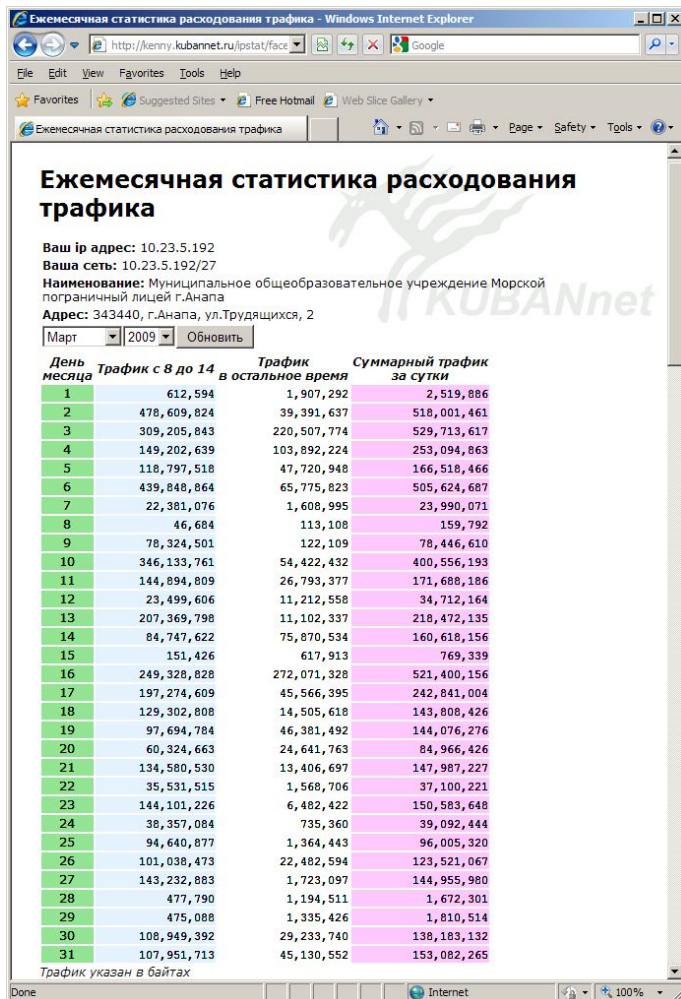

WEB-интерфейс для просмотра статистики трафика образовательных учреждений

WEB-интерфейс статистики трафика школ для контроля муниципальными органами управления образованием

Статистика - Windows Internet Explorer
http://kenny.kubannet.ru:8080/stat/

Трафик 4.2009 г. Анапа

Апрель 2009 Обновить

Наименование образовательного учреждения	период	Локальный трафик, МпБ	Нелокальный трафик, МпБ	Суммарный трафик за отчётный период, МпБ	Топы
Муниципальное общеобразовательное учреждение Морской пограничный лицей г. Анапа	с 8 до 14 остальное всего	133.06 44.94 178	1854.83 336.35 2191.17	23258.17 40614.07 63872.25	по дням I R E O
Муниципальное общеобразовательное учреждение средняя общеобразовательная школа №7	с 8 до 14 остальное всего	49.4 22.17 71.57	724.27 217.33 941.6	4111.01 891.42 5002.43	по дням I R E O
Государственное специальное (коррекционное) образовательное учреждение для обучающихся (воспитанников) с отклонениями в развитии школа № 27 VIII вида города-курорта Анапа Краснодарского края - ГСОУ № 27 VIII вида г.-к. Анапа Краснодарского края	с 8 до 14 остальное всего	19.97 4.83 24.8	177.55 70.04 247.59	936.48 230.71 1167.18	по дням I R E O
Муниципальное общеобразовательное учреждение основная общеобразовательная школа № 24	с 8 до 14 остальное всего	79.32 9.56 88.89	570.19 38.66 608.85	1292.38 130.88 1423.26	по дням I R E O
Муниципальное общеобразовательное учреждение средняя общеобразовательная	с 8 до 14 остальное всего	73.91 12.8 86.71	1681.36 1225.53 2906.89	5519.43 4788.84 10308.28	по дням I R E O

Статистика - Windows Internet Explorer
http://kenny.kubannet.ru:8080/stat/

Ежедневная статистика за 4.2009 г. Анапа

Муниципальное общеобразовательное учреждение Морской пограничный лицей г. Анапа

День	с 8 до 14		остальное	всего
	МпБ	МпБ		
1	75.46	70.36	145.82	
2	97.66	18.51	116.17	
3	116.11	21.59	137.7	
4	216.57	12.96	229.53	
5	0.59	1.64	2.23	
6	12.51	4.17	16.68	
7	103.59	26.29	129.88	
8	211.36	96.53	307.9	
9	5.32	51.48	56.8	
10	119.23	7.26	126.48	
11	50.79	3.7	54.48	
12	0.68	1.97	2.65	
13	111.48	34.55	146.03	
14	167.21	5.49	172.69	
15	147.7	0.81	148.51	
16	152.43	7.49	159.91	
17	11.26	2.96	14.21	
18	11.34	2.3	13.64	
19	0.77	1.99	2.76	
20	319.39	3.65	323.03	
21	56.46	5.61	62.07	
25	0	0	0	

[Назад](#)