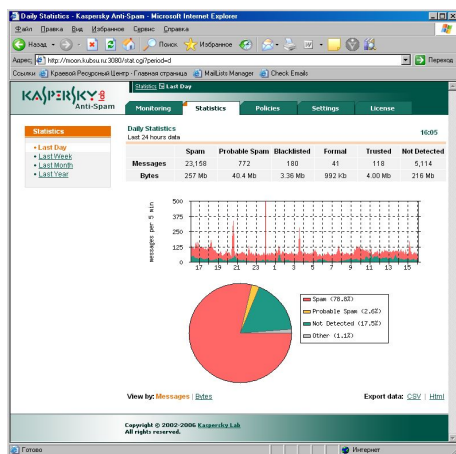

Корпоративная электронная почта

- Поддержка SMTP, POP3, IMAP
- WEB-доступ
- Антивирусная защита (CLAM-AV)
- Антиспам-защита
  - Собственный DNSRBL
  - Kaspersky Anti-Spam