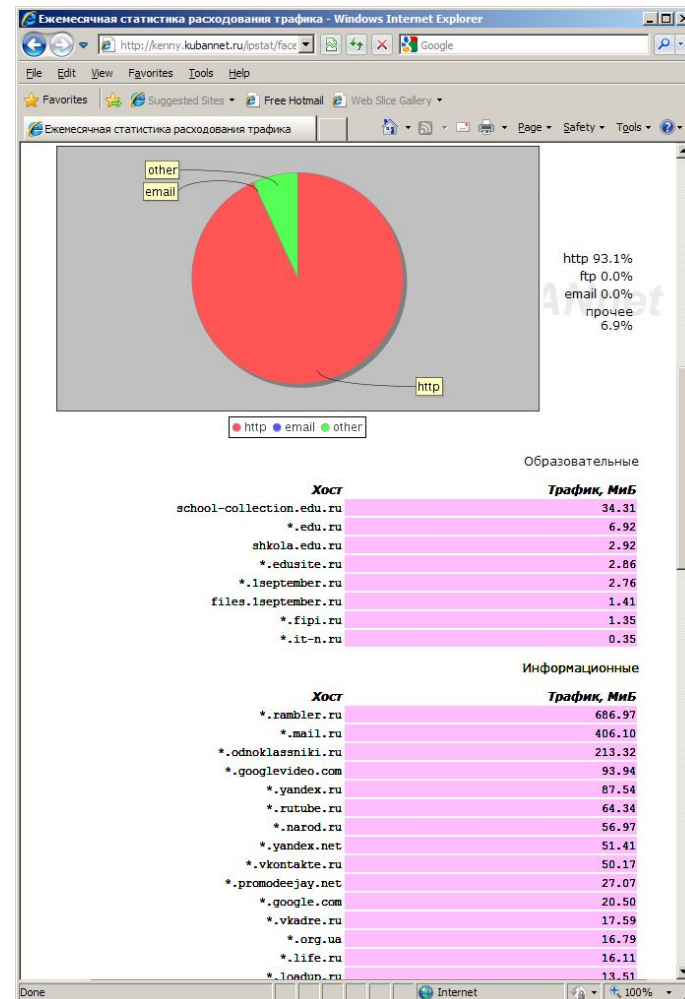

WEB-интерфейс для просмотра статистики трафика образовательных учреждений

WEB-интерфейс статистики трафика школ для контроля муниципальными органами управления образованием

Статистика - Windows Internet Explorer
http://kenny.kubannet.ru:8080/stat/

Трафик 4.2009 г. Анапа

Апрель 2009 Обновить

Наименование образовательного учреждения	период	Локальный трафик, МпБ	Нелокальный трафик, МпБ	Суммарный трафик за отчётный период, МпБ	Топы
Муниципальное общеобразовательное учреждение Морской пограничный лицей г. Анапа	с 8 до 14	133.06	1854.83	23258.17	по дням I R O
	остальное	44.94	336.35	40614.07	
	всего	178	2191.17	63872.25	
Муниципальное общеобразовательное учреждение средняя общеобразовательная школа №7	с 8 до 14	49.4	724.27	4111.01	по дням I R O
	остальное	22.17	217.33	891.42	
	всего	71.57	941.6	5002.43	
Государственное специальное (коррекционное) образовательное учреждение для обучающихся (воспитанников) с отклонениями в развитии школа № 27 VIII вида города-курорта Анапа Краснодарского края - ГСОУ № 27 VIII вида г.-к. Анапа Краснодарского края	с 8 до 14	19.97	177.55	936.48	по дням I R O
	остальное	4.83	70.04	230.71	
	всего	24.8	247.59	1167.18	
Муниципальное общеобразовательное учреждение основная общеобразовательная школа № 24	с 8 до 14	79.32	570.19	1292.38	по дням I R O
	остальное	9.56	38.66	130.88	
	всего	88.89	608.85	1423.26	
Муниципальное общеобразовательное учреждение средняя общеобразовательная	с 8 до 14	73.91	1681.36	5519.43	по дням I R O
	остальное	12.8	1225.53	4788.84	
	всего	86.71	2906.89	10308.28	

Статистика - Windows Internet Explorer
http://kenny.kubannet.ru:8080/stat/

Ежедневная статистика за 4.2009 г. Анапа

Муниципальное общеобразовательное учреждение Морской пограничный лицей г. Анапа

День	с 8 до 14		остальное	всего
	МпБ	МпБ		
1	75.46	70.36	145.82	
2	97.66	18.51	116.17	
3	116.11	21.59	137.7	
4	216.57	12.96	229.53	
5	0.59	1.64	2.23	
6	12.51	4.17	16.68	
7	103.59	26.29	129.88	
8	211.36	96.53	307.9	
9	5.32	51.48	56.8	
10	119.23	7.26	126.48	
11	50.79	3.7	54.48	
12	0.68	1.97	2.65	
13	111.48	34.55	146.03	
14	167.21	5.49	172.69	
15	147.7	0.81	148.51	
16	152.43	7.49	159.91	
17	11.26	2.96	14.21	
18	11.34	2.3	13.64	
19	0.77	1.99	2.76	
20	319.39	3.65	323.03	
21	56.46	5.61	62.07	
25	0	0	0	

[Назад](#)