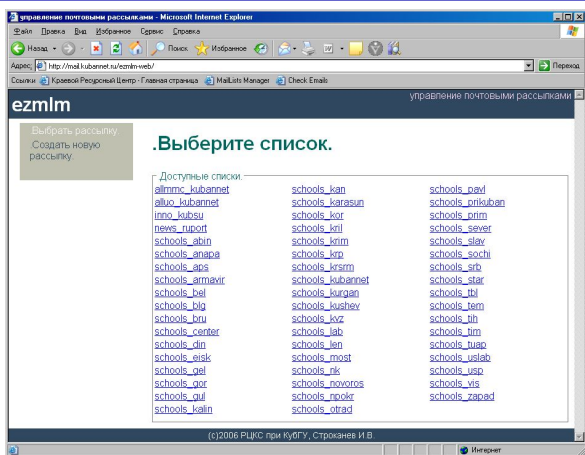

Корпоративные списки рассылок

Статистика проверки электронной почты учреждениями

uo@anapa.kubanet.ru

- Все учреждения общего образования имеют корпоративный почтовый ящик
- Созданы списки рассылок для подчиненных учреждений
  - Авторизация отправки
  - Мониторинг прочтения сообщений
- Административно введен регламент использования почты