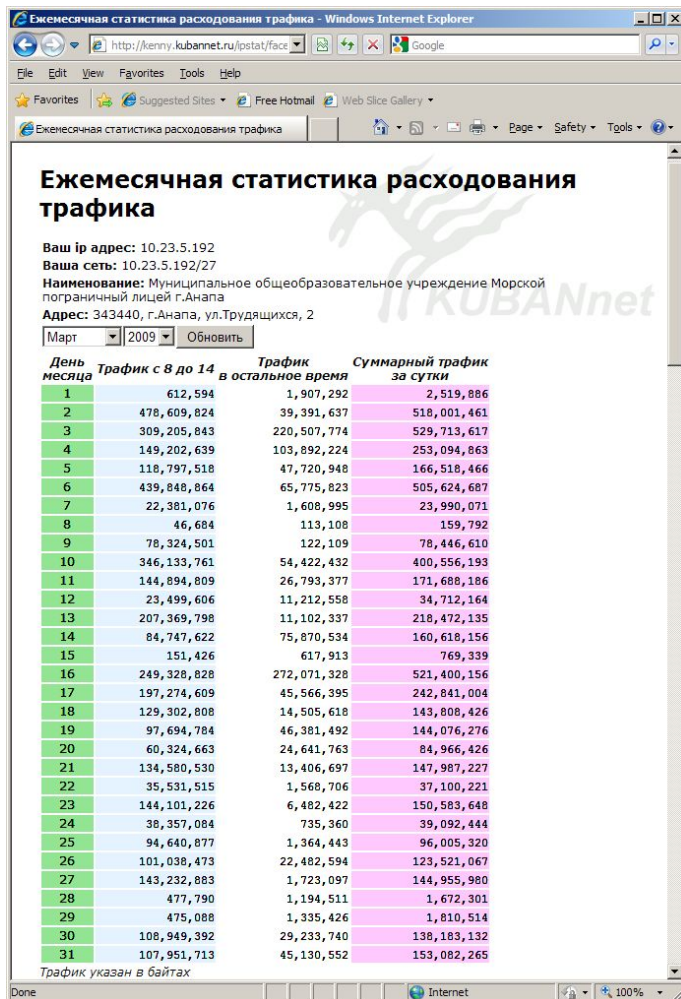

WEB-интерфейс для просмотра статистики трафика образовательных учреждений

WEB-интерфейс статистики трафика школ для контроля муниципальными органами управления образованием

Статистика - Windows Internet Explorer
http://kenny.kubannet.ru:8080/stat/

Трафик 4.2009 г. Анапа

Апрель 2009 Обновить

Наименование образовательного учреждения	период	Локальный трафик, МпБ	Нелокальный трафик, МпБ	Суммарный трафик за отчётный период, МпБ	Топы
Муниципальное общеобразовательное учреждение Морской пограничный лицей г. Анапа	с 8 до 14	133.06	1854.83	23258.17	по дням I R O
	остальное	44.94	336.35	40614.07	
	всего	178	2191.17	63872.25	
Муниципальное общеобразовательное учреждение средняя общеобразовательная школа №7	с 8 до 14	49.4	724.27	4111.01	по дням I R O
	остальное	22.17	217.33	891.42	
	всего	71.57	941.6	5002.43	
Государственное специальное (коррекционное) образовательное учреждение для обучающихся (воспитанников) с отклонениями в развитии школа № 27 VIII вида города-курорта Анапа Краснодарского края - ГСОУ № 27 VIII вида г.-к. Анапа Краснодарского края	с 8 до 14	19.97	177.55	936.48	по дням I R O
	остальное	4.83	70.04	230.71	
	всего	24.8	247.59	1167.18	
Муниципальное общеобразовательное учреждение основная общеобразовательная школа № 24	с 8 до 14	79.32	570.19	1292.38	по дням I R O
	остальное	9.56	38.66	130.88	
	всего	88.89	608.85	1423.26	
Муниципальное общеобразовательное учреждение средняя общеобразовательная	с 8 до 14	73.91	1681.36	5519.43	по дням I R O
	остальное	12.8	1225.53	4788.84	
	всего	86.71	2906.89	10308.28	

Статистика - Windows Internet Explorer
http://kenny.kubannet.ru:8080/stat/

Ежедневная статистика за 4.2009 г. Анапа

Муниципальное общеобразовательное учреждение Морской пограничный лицей г. Анапа

День	с 8 до 14		остальное	всего
	МпБ	МпБ		
1	75.46	70.36	145.82	
2	97.66	18.51	116.17	
3	116.11	21.59	137.7	
4	216.57	12.96	229.53	
5	0.59	1.64	2.23	
6	12.51	4.17	16.68	
7	103.59	26.29	129.88	
8	211.36	96.53	307.9	
9	5.32	51.48	56.8	
10	119.23	7.26	126.48	
11	50.79	3.7	54.48	
12	0.68	1.97	2.65	
13	111.48	34.55	146.03	
14	167.21	5.49	172.69	
15	147.7	0.81	148.51	
16	152.43	7.49	159.91	
17	11.26	2.96	14.21	
18	11.34	2.3	13.64	
19	0.77	1.99	2.76	
20	319.39	3.65	323.03	
21	56.46	5.61	62.07	
25	0	0	0	

[Назад](#)