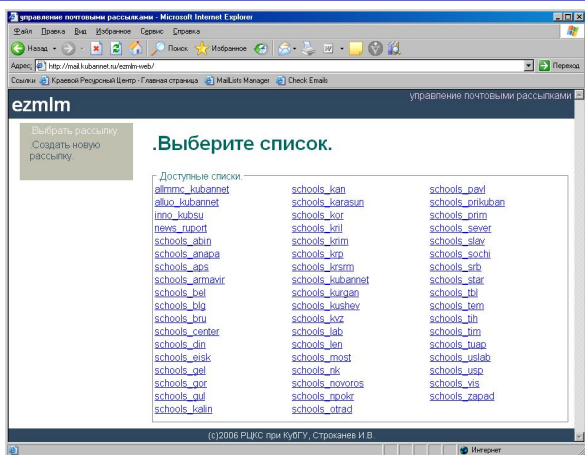

Корпоративные списки рассылок

Статистика проверки электронной почты учреждениями

uo@anapa.kubannet.ru

- Все учреждения общего образования имеют корпоративный почтовый ящик
- Созданы списки рассылок для подчиненных учреждений
  - Авторизация отправки
  - Мониторинг прочтения сообщений
- Административно введен регламент использования почты