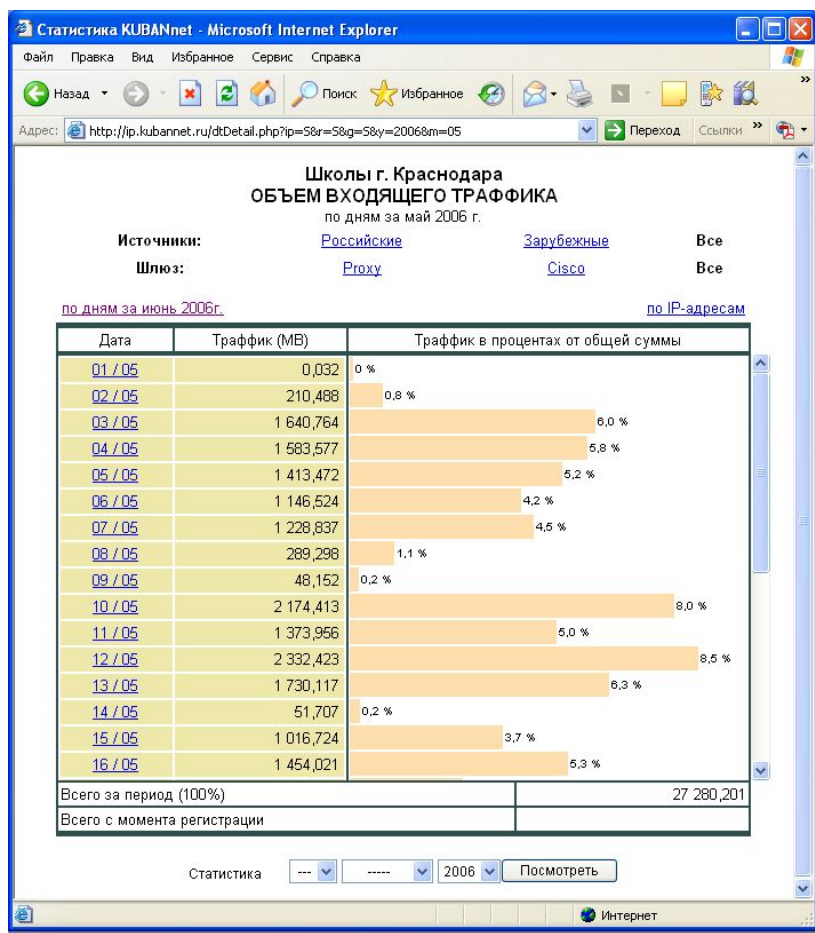

Статистика для пользователей сети

Для пользователей сети доступны разнообразные виды статистики предоставляемых услуг:

- Информация об объеме трафика
- Загрузка каналов
- Детализация сеансов коммутируемого доступа
- Статистика посещений размещенных сайтов