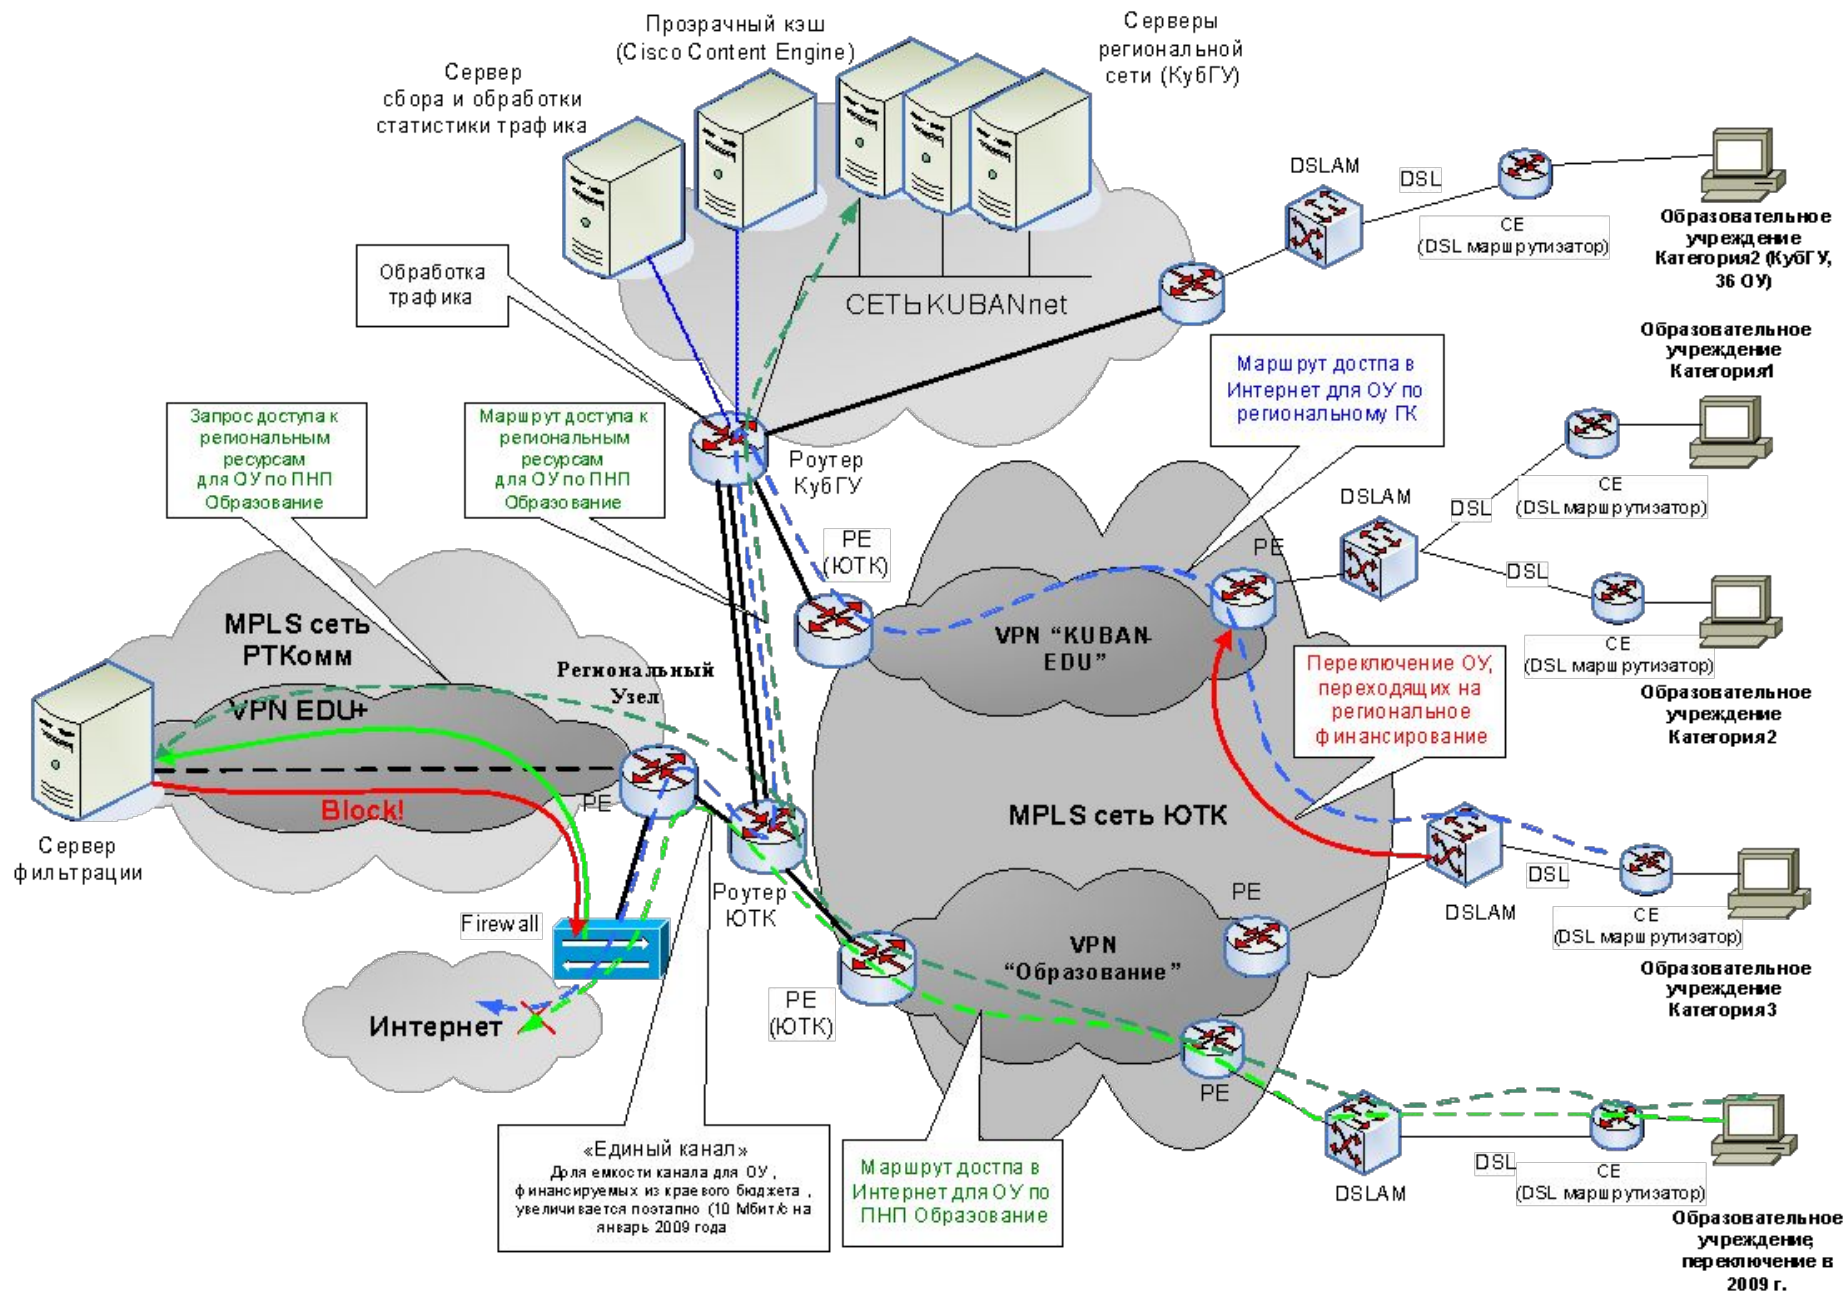

Образовательное учреждение переключение в 2009 г.