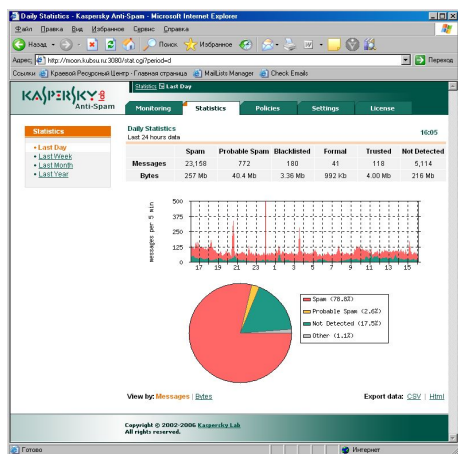

Корпоративная электронная почта

- Поддержка SMTP, POP3, IMAP
- WEB-доступ
- Антивирусная защита (CLAM-AV)
- Антиспам-защита
  - Собственный DNSRBL
  - Kaspersky Anti-Spam