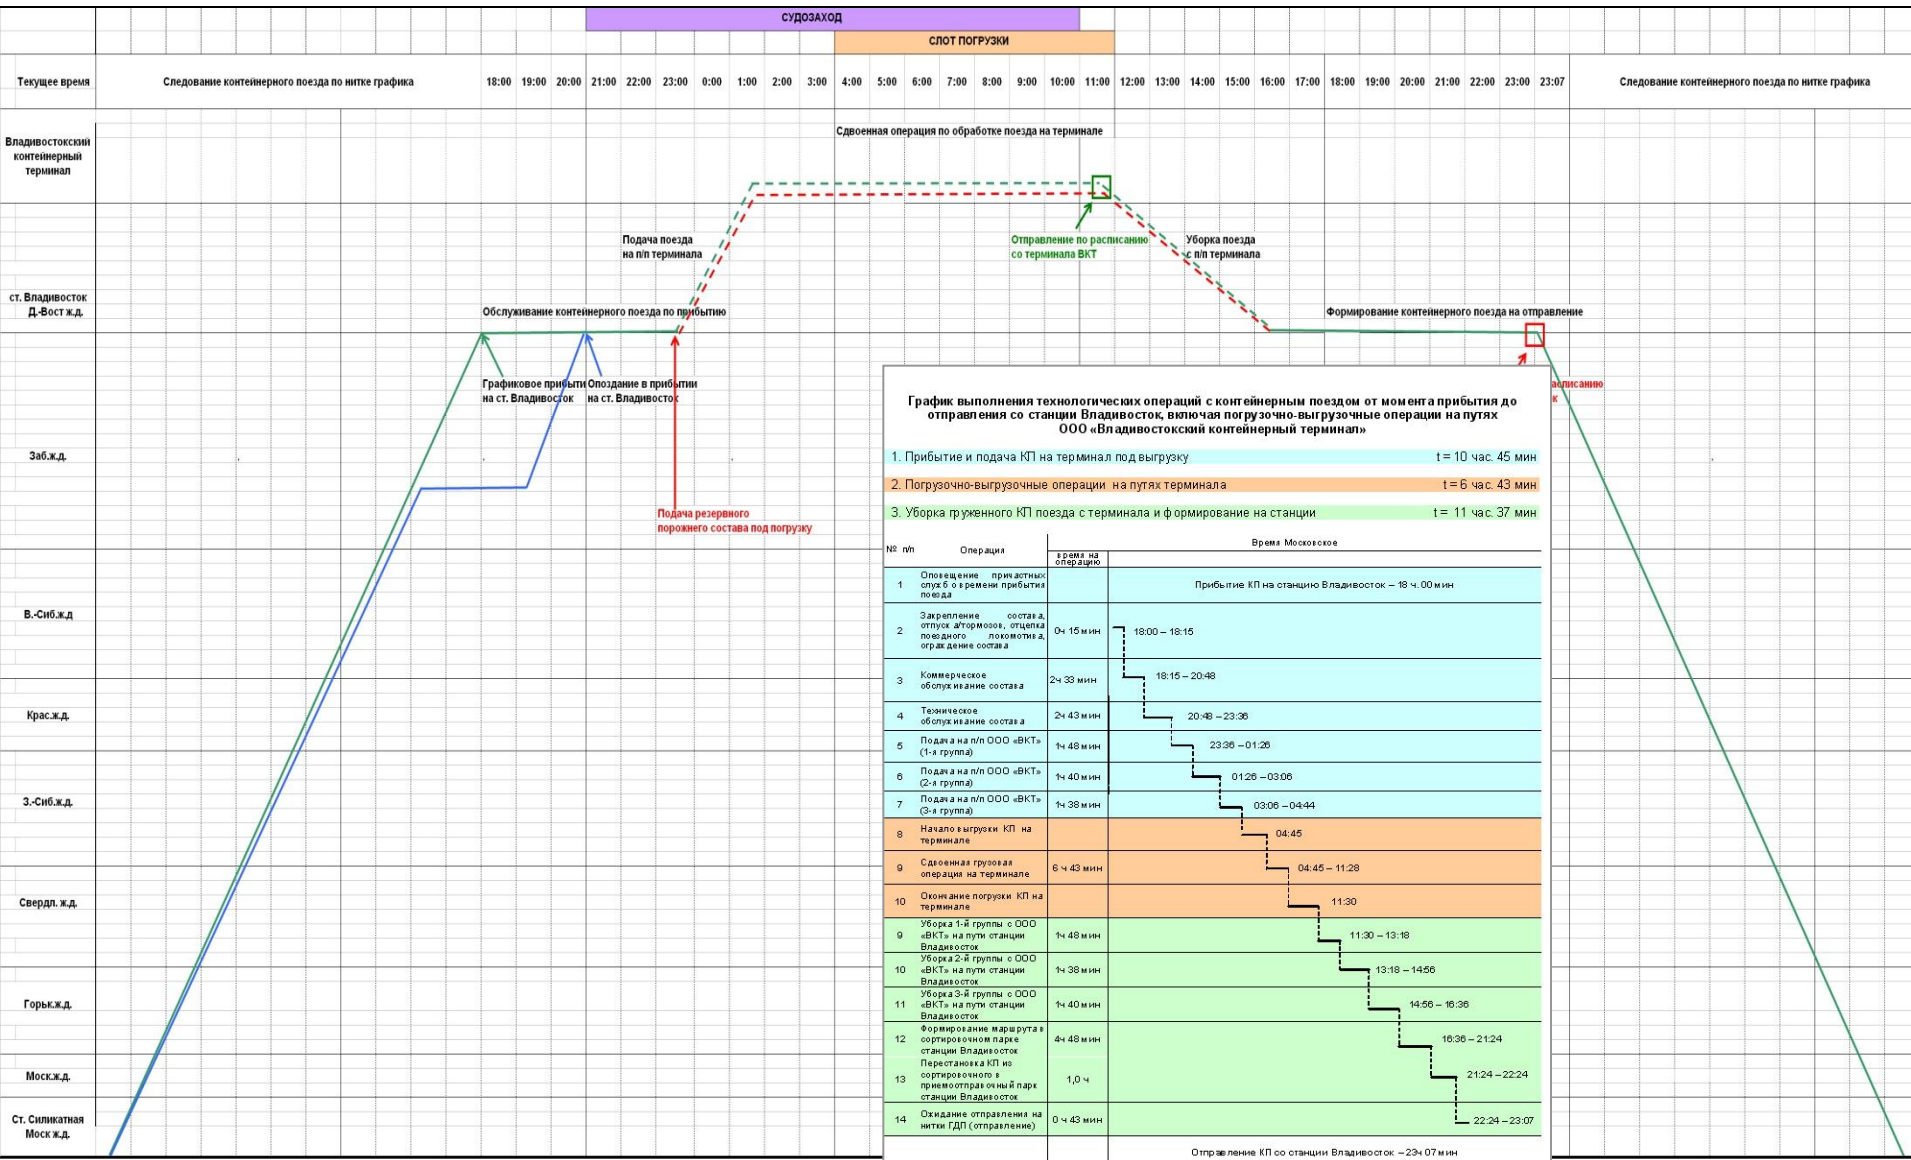

Точка роста №3
Развитие транспортных продуктов

**"ГАРМОНИЗАЦИЯ ТЕХНОЛОГИЧЕСКИХ ПРОЦЕССОВ МОРЕ-
ПОРТ- ЖД ОПЕРАТОР - ПЕРЕВОЗЧИК - ТОЧКА РОСТА
КОНКУРЕНТНОСПОСОБНОСТИ"**

Сервис «Центр-Восток»
3 раза в неделю

Нитка графика «станция – станция»

Нитка графика «терминал – терминал»

Расписание движения контейнерных поездов Москва-Владивосток: Русская Тройка - Текст заголовка окна

Файл Правка Вид Избранное Сервис Справка

Запрос ставки

Заявка на перевозку

Расписание движения контейнерных поездов сервиса "Центр-Восток" (Москва-Владивосток)

Москва (терминал "Экодор", ст.Силикатная) - Владивосток (терминал ВКТ)

типы контейнеров, принимаемых к перевозке	день отправления	прием заявок на отправление * до (время московское)	окончание завоза контейнеров (время московское)	погрузка (время московское)
универсальные и специализированные крупнотоннажные контейнеры: 20', 40', 45'	среда воскресенье	понедельник 15:00 пятница 15:00	вторник 11:00 суббота 11:00	вторник 11:00-18:00 суббота 11:00-18:00

* - с указанием точного веса груза, номера контейнера и номера ЗПУ

обновлено: 21 мая 2010 г., 12:00 Мск.
предыдущее обновление: 30 апреля 2010 г., 09:30 Мск.

серым цветом обозначено фактическое исполнение графика