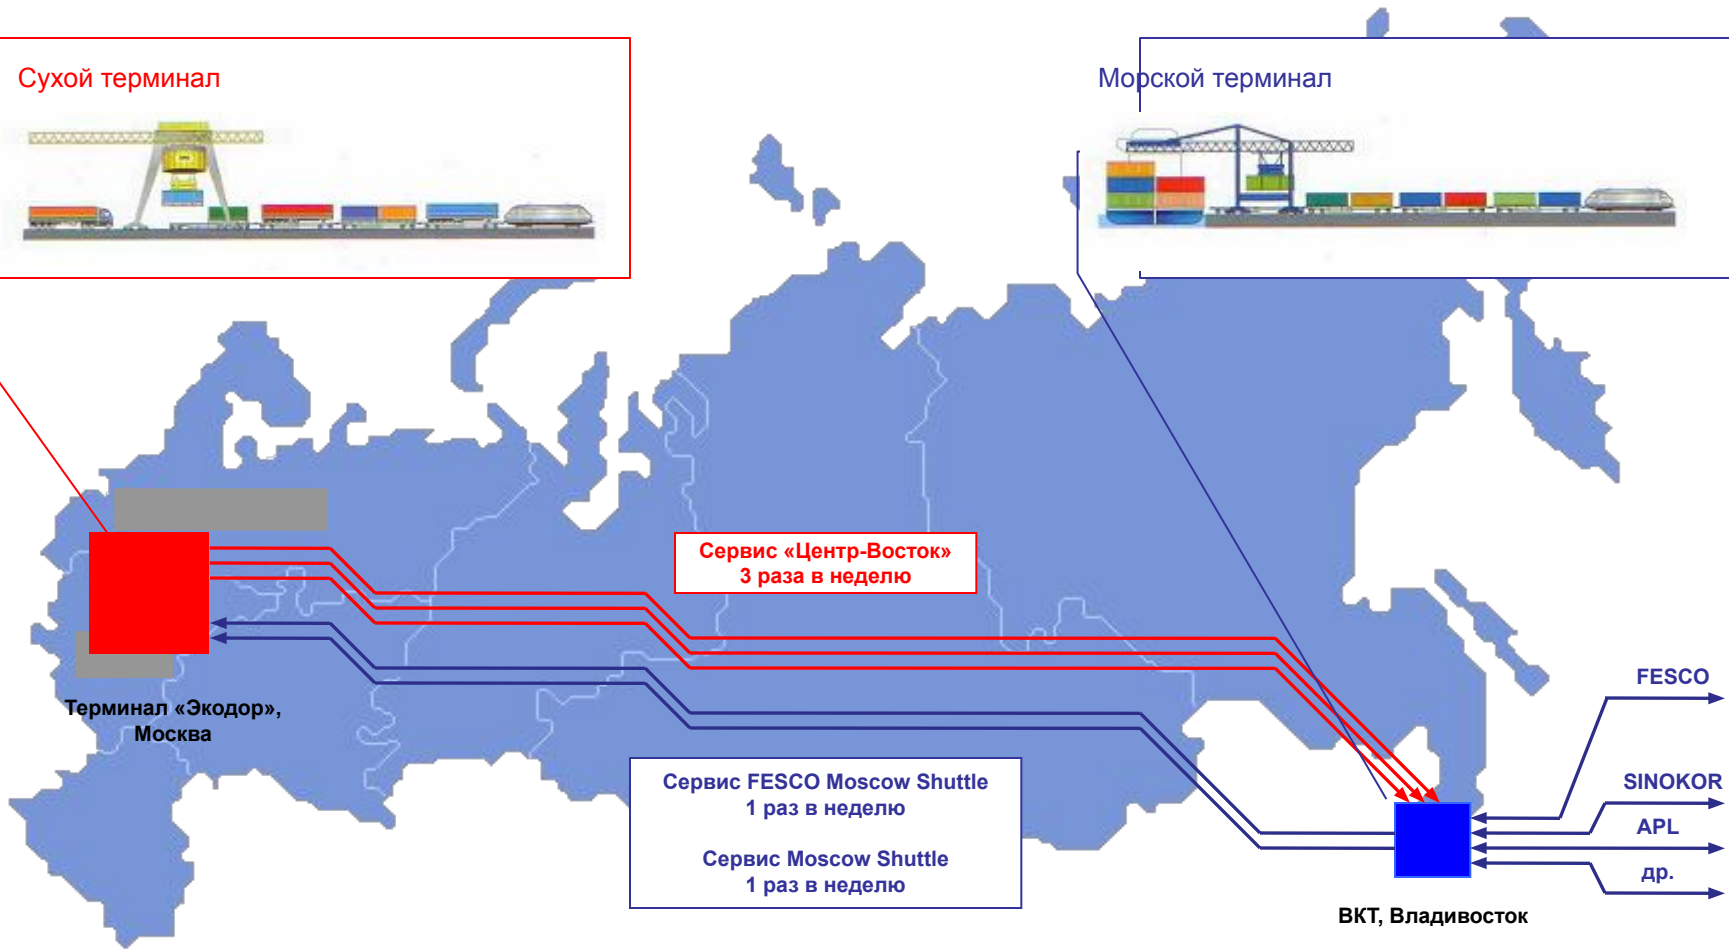

Точка роста №3
Развитие транспортных продуктов

**"ГАРМОНИЗАЦИЯ ТЕХНОЛОГИЧЕСКИХ ПРОЦЕССОВ МОРЕ-
ПОРТ- ЖД ОПЕРАТОР - ПЕРЕВОЗЧИК - ТОЧКА РОСТА
КОНКУРЕНТНОСПОСОБНОСТИ"**

Сервис «Центр-Восток»
3 раза в неделю

Сервис FESCO Moscow Shuttle
1 раз в неделю
Сервис Moscow Shuttle
1 раз в неделю

Терминал «Экодор»,
Москва

ВКТ, Владивосток

- FESCO
- SINOKOR
- APL
- др.

РАСПИСАНИЕ «ТЕРМИНАЛ-ТЕРМИНАЛ»

ShuttleNet		HUPAC			
Slawkow <=> Antwerpen-D.S.Interf					
Timetable					
Type	Train-Nr.	Departure	Arrival	Ready for pick-up	Profile
Slawkow - Antwerpen-D.S.Interf					
G	88888	Th	A 16:00	E 13:00	C70 C400 P70 P400
G	88888	Fr	A 16:00	D 13:00	C70 C400 P70 P400
G	88888	We	A 16:00	F 13:00	C70 C400 P70 P400
G	88888	Mo-Tu	A 16:00	D 13:00	C70 C400 P70 P400
Antwerpen-D.S.Interf - Slawkow					
G	99999	Mo-Tu+We	A 17:45	D 12:30	C70 C400 P70 P400
G	99999	Th	A 17:45	E 12:30	C70 C400 P70 P400
G	99999	Fr	A 17:45	D 12:30	C70 C400 P70 P400
Terminal & Booking					
Terminal Slawkow		Opening times			
CZH Centrala Zaopatrzenia Hutniczya S.A. 1, Groniec Street PL 41-260 Slawkow Tel. 0048 32 2624367 Fax: 0048 32 2625912 kopec@czh.pl		Mo 06:00-22:00 Th 06:00-22:00 Sa 06:00-16:00			
Terminal Antwerpen-D.S.Interf		Opening times			
Inter Ferry Boats NV Haven 390 Zomerweg 24 B-2030 Antwerpen Tel. 0032 3 5430611 Fax: 0032 3 5430619 boekingen.zomerweg@interferryboat.s.be		Mo 06:00-20:45 Th 06:00-20:45 Sa 06:00-11:00			

Нитка графика «станция – станция»

Нитка графика «терминал – терминал»

Расписание движения контейнерных поездов Москва-Владивосток: Русская Тройка - Текст заголовка окна

Файл Правка Вид Избранное Сервис Справка