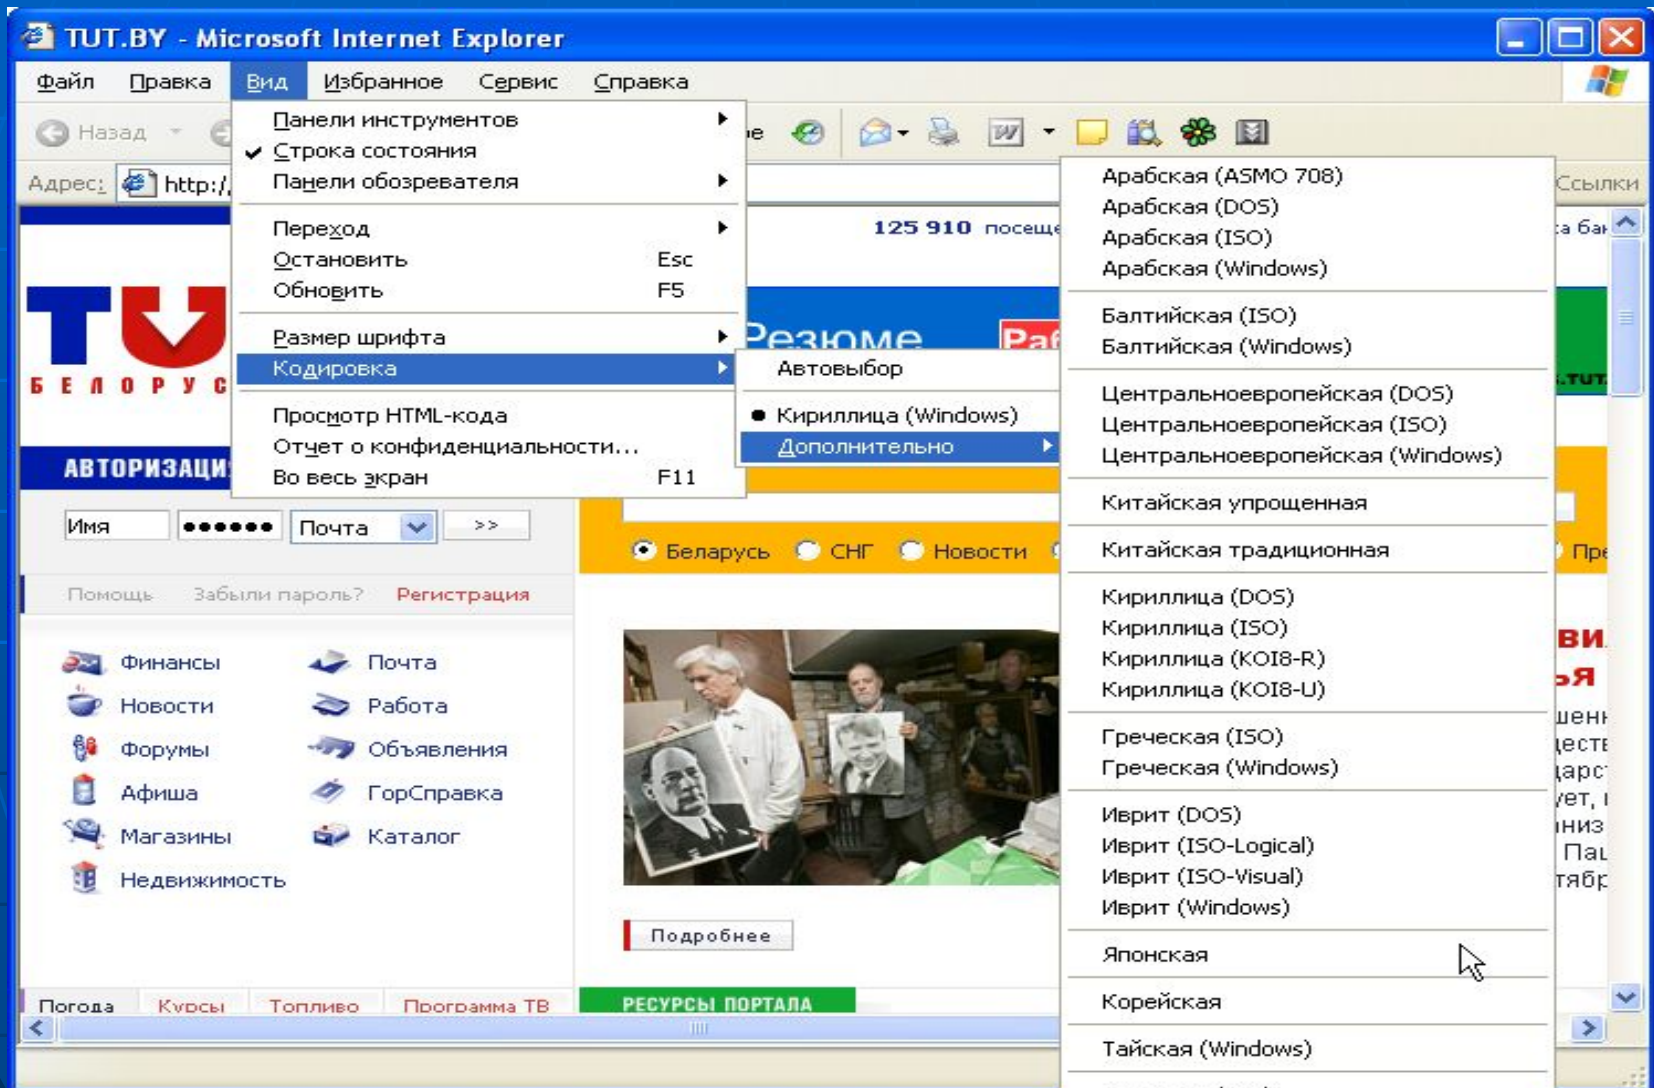

Меню Вид

Выбор кодировки

Переход

Меню Избранное

The screenshot shows a Microsoft Internet Explorer browser window displaying the TUT.BY website. The 'Избранное' (Favorites) menu is open, showing a list of saved links. The browser's address bar shows 'http://www.t...'. The website content includes a navigation menu with 'АВТОРИЗАЦИЯ', 'ПОИСК', and 'РЕСУРСЫ ПОРТАЛА'. A news article titled 'СБП работает в условиях легитимного подполья' is visible, along with a search bar and various utility links like 'Погода', 'Курсы', and 'Топливо'.