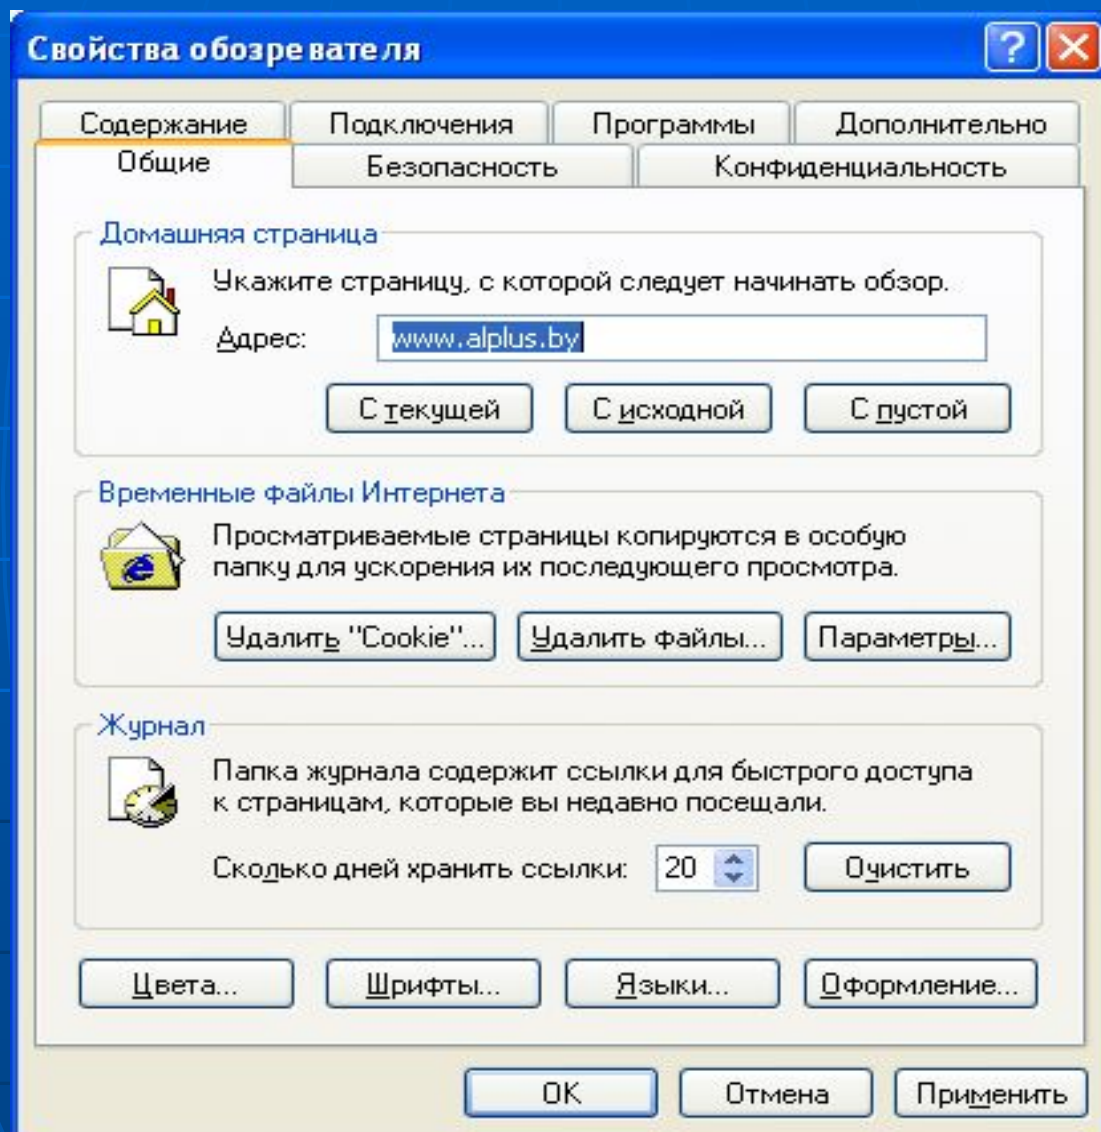

Свойства обозревателя