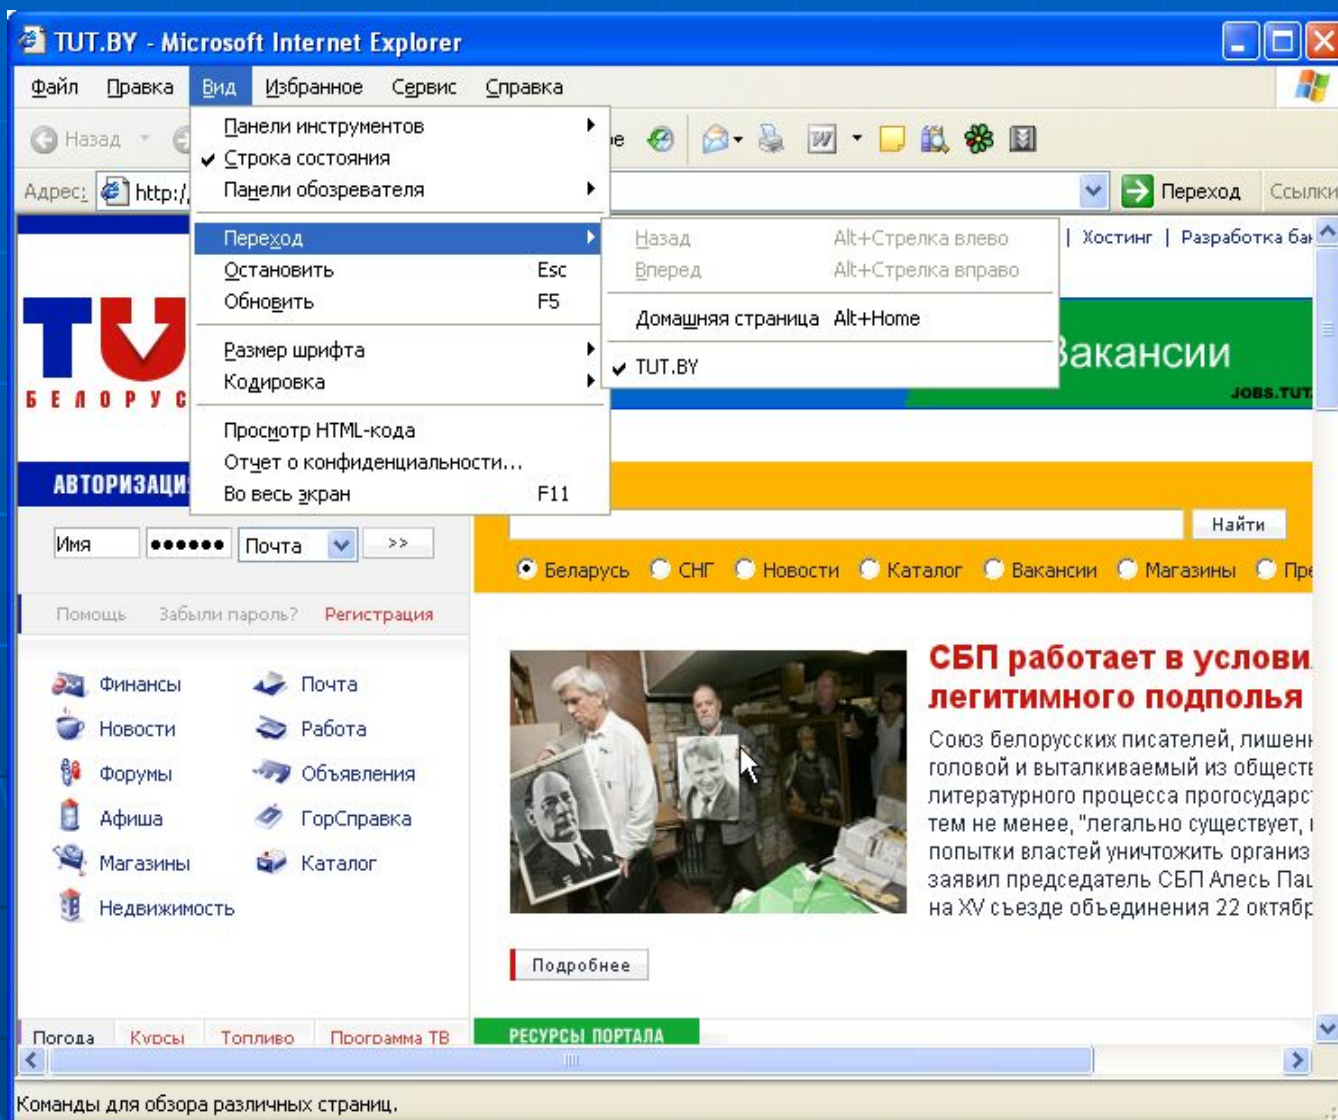

Меню Вид

Выбор кодировки

Переход

Меню Избранное

The screenshot shows a Microsoft Internet Explorer browser window displaying the TUT.BY website. The 'Избранное' (Favorites) menu is open, showing a list of saved links. The browser's address bar shows 'http://www.t...'. The website content includes a navigation menu with 'АВТОРИЗАЦИЯ', 'ПОИСК', and 'РЕСУРСЫ ПОРТАЛА'. A news article titled 'СБП работает в условиях легитимного подполья' is visible, along with a search bar and various utility links like 'Погода', 'Курсы', and 'Топливо'.