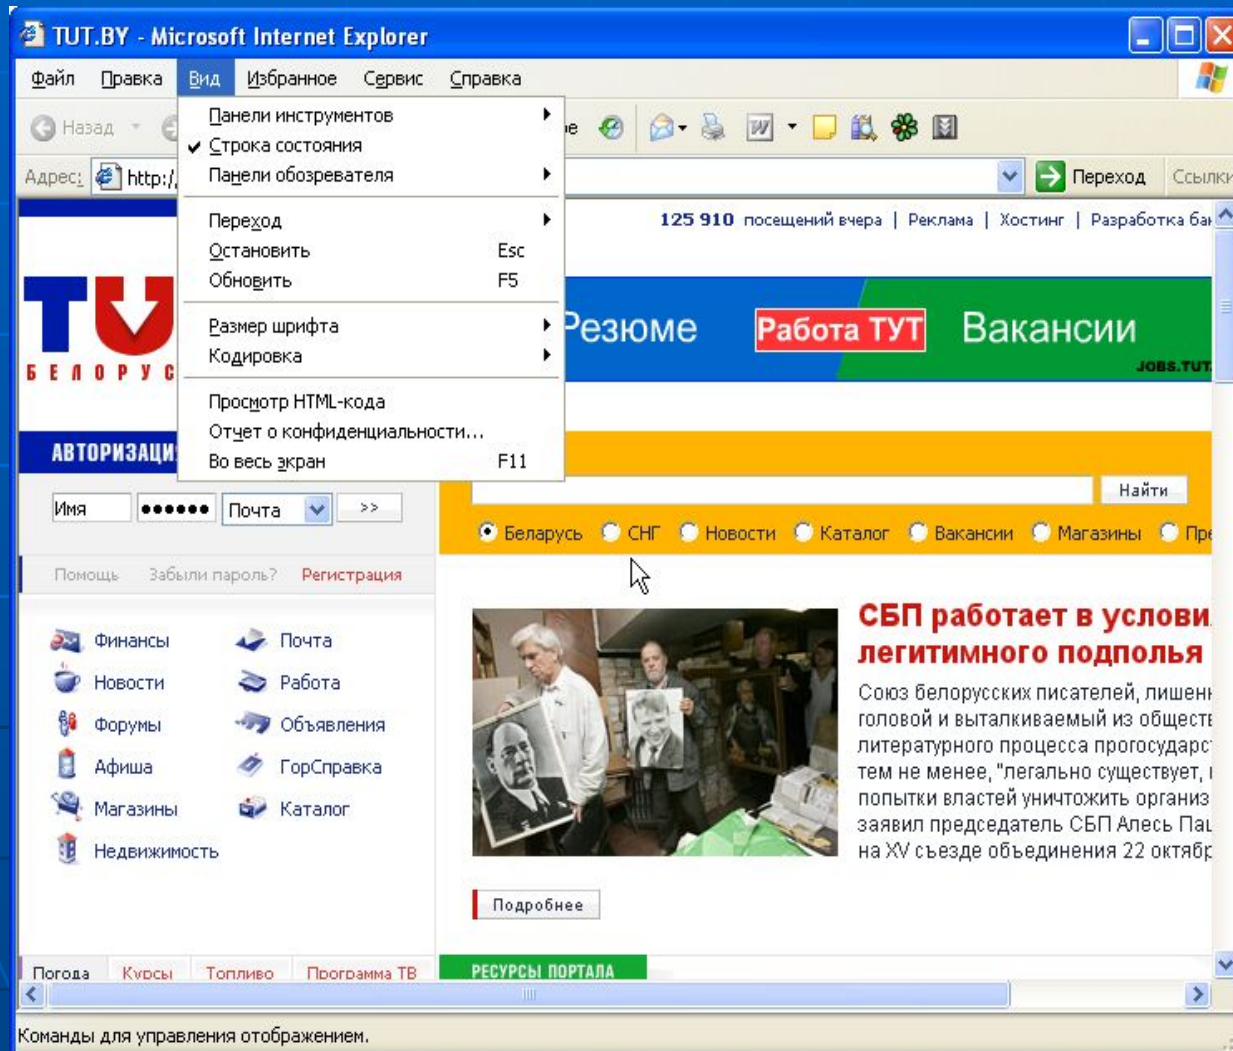

Меню Вид

Выбор кодировки

Переход

Меню Избранное

The screenshot shows a Microsoft Internet Explorer browser window displaying the TUT.BY website. The 'Избранное' (Favorites) menu is open, showing a list of saved links. The browser's address bar shows 'http://www.t...'. The website content includes a navigation menu with 'АВТОРИЗАЦИЯ', 'ПОИСК', and 'РЕСУРСЫ ПОРТАЛА'. A news article titled 'СБП работает в условиях легитимного подполья' is visible, along with a search bar and various utility links like 'Погода', 'Курсы', and 'Топливо'.