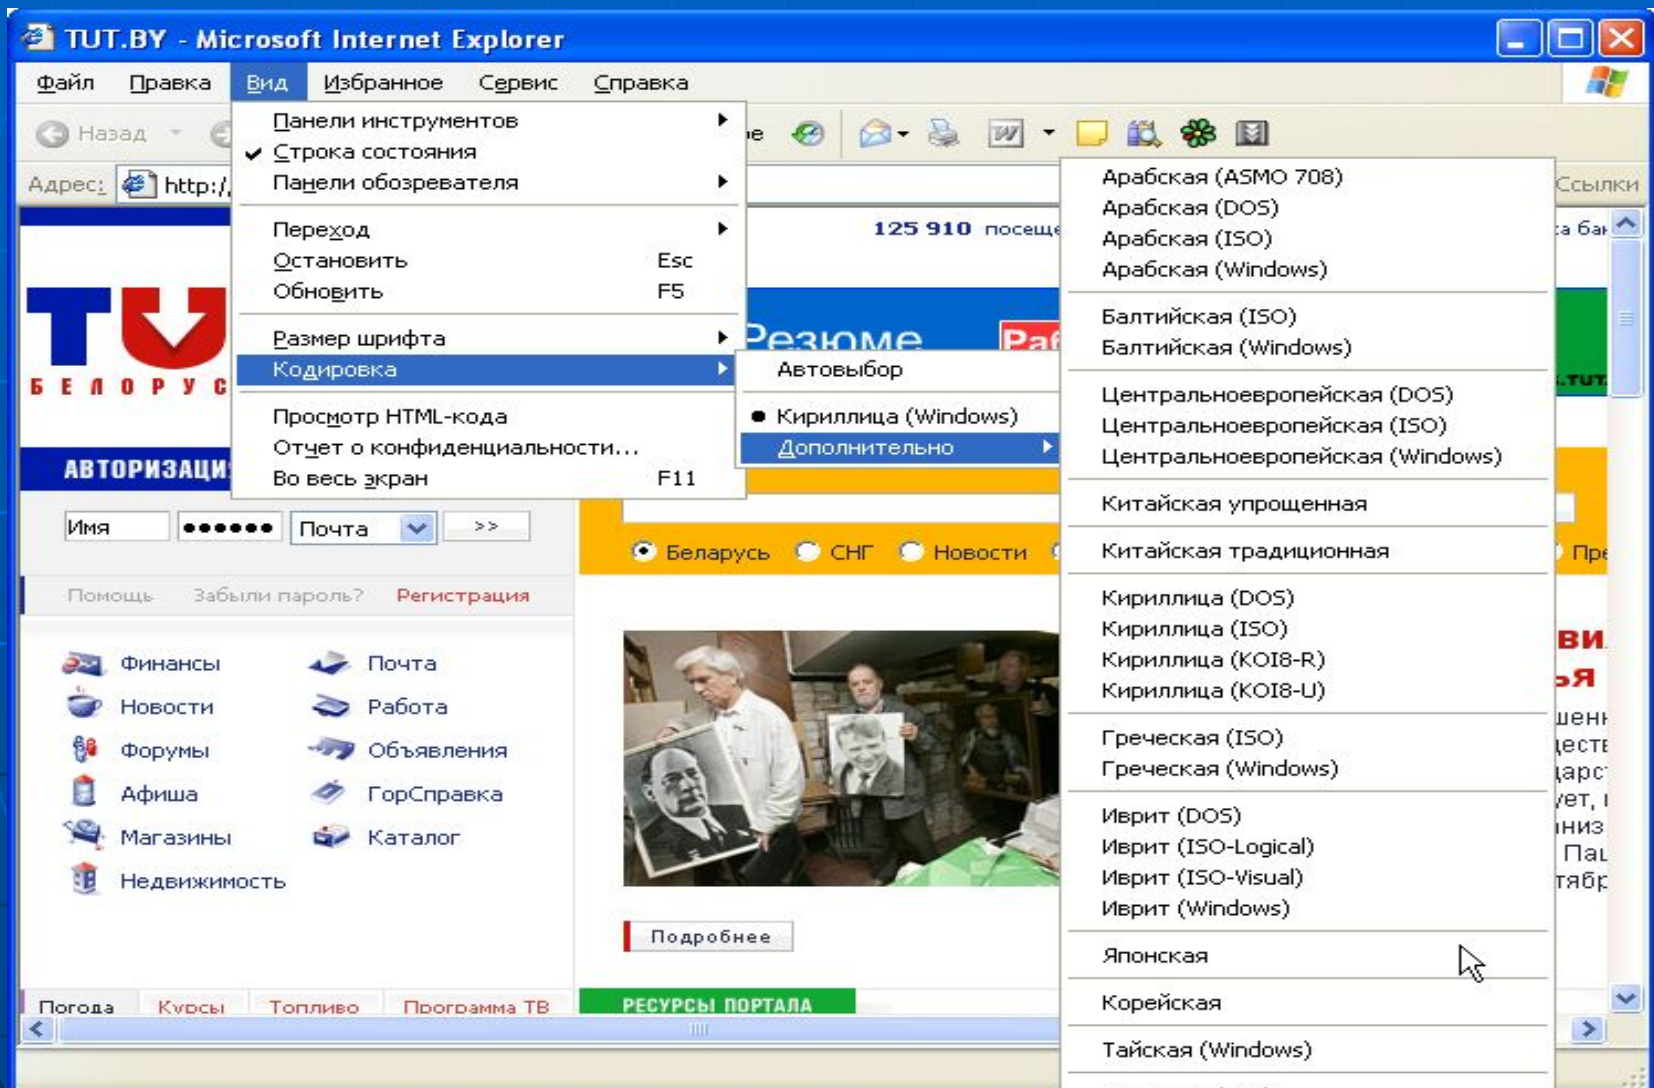

Меню Правка

Меню Вид

Выбор кодировки

Переход

Меню Избранное

The screenshot shows a Microsoft Internet Explorer browser window with the 'Избранное' (Favorites) menu open. The menu options are:

- Добавить в избранное...
- Упорядочить избранное...
- Links
- Ссылки
- http--www.mustek.com-supportdrivers.aspxmodel=1248 UB&category=Scanner&s...
- ScanExpress 1200 UB
- Поисковая машина Punto.ru