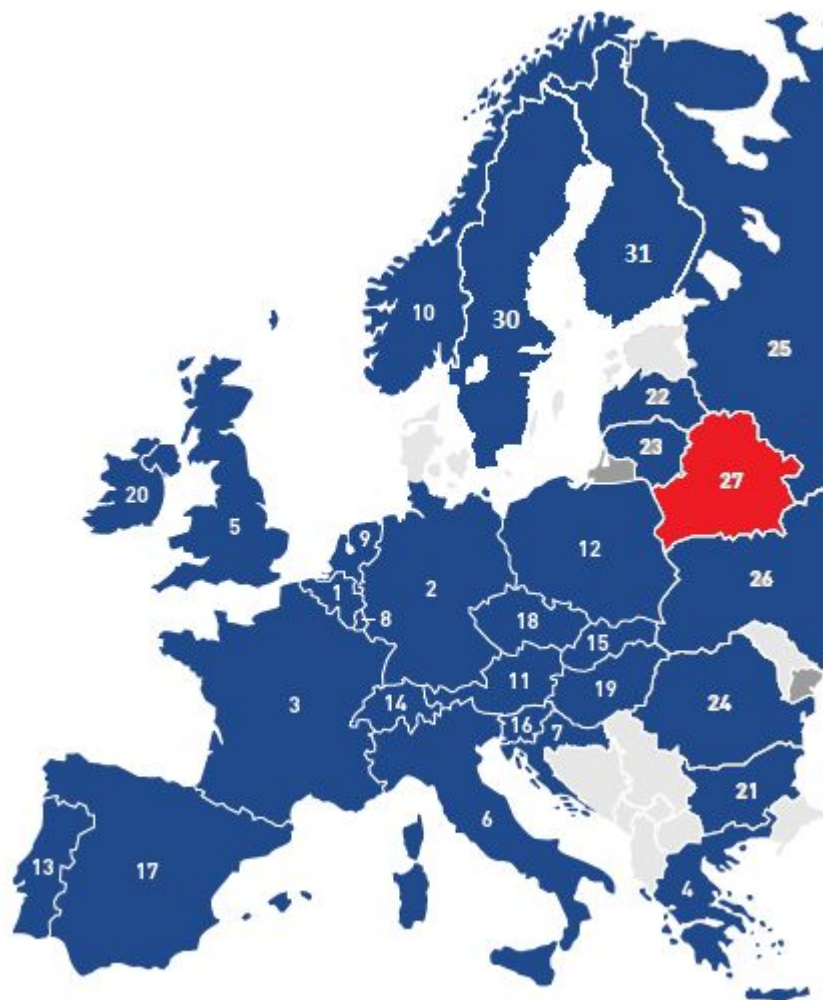

Мы соответствуем ожиданиям клиентов в 31 стране.

1. Belgium
2. Germany
3. France
4. Greece
5. Great Britain
6. Italy
7. Croatia
8. Luxemburg
9. Netherlands
10. Norway
11. Austria
12. Poland
13. Portugal
14. Switzerland
15. Slovakia
16. Slovenia
17. Spain
18. Czech Republic
19. Hungary
20. Ireland
21. Bulgaria
22. Latvia
23. Lithuania

24. Romania
25. Россия
26. Украина
4. **27. БЕЛАРУСЬ**
28. Turkey
29. Australia
30. Sweden
31. Finland