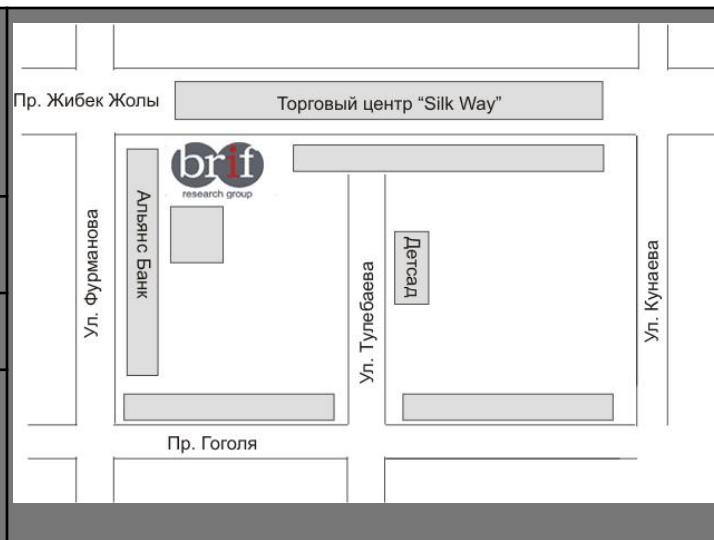

Стоимость Атласа 196 тыс.тенге

Цены действительны до 1 июня 2011 года.

Предоплата – 100%.

Срок поставки 2 дня.

Оформление двухстороннего договора обязательно.

Наш адрес:

BRiF Research Group
6th floor, 76 Zhibek Zholy ave
050004, Almaty
Republic of Kazakhstan

Телефоны:

+ 7 (727) 2501 291
+ 7 (727) 2501 297 (fax)

www.brif.kz

- Александр Рузанов, Президент компании aruzanov@brif.kz
- Александр Собакин, руководитель отдела ГИС asobakin@brif.kz
- gis@brif.kz

НАДЕЕМСЯ НА СОТРУДНИЧЕСТВО!