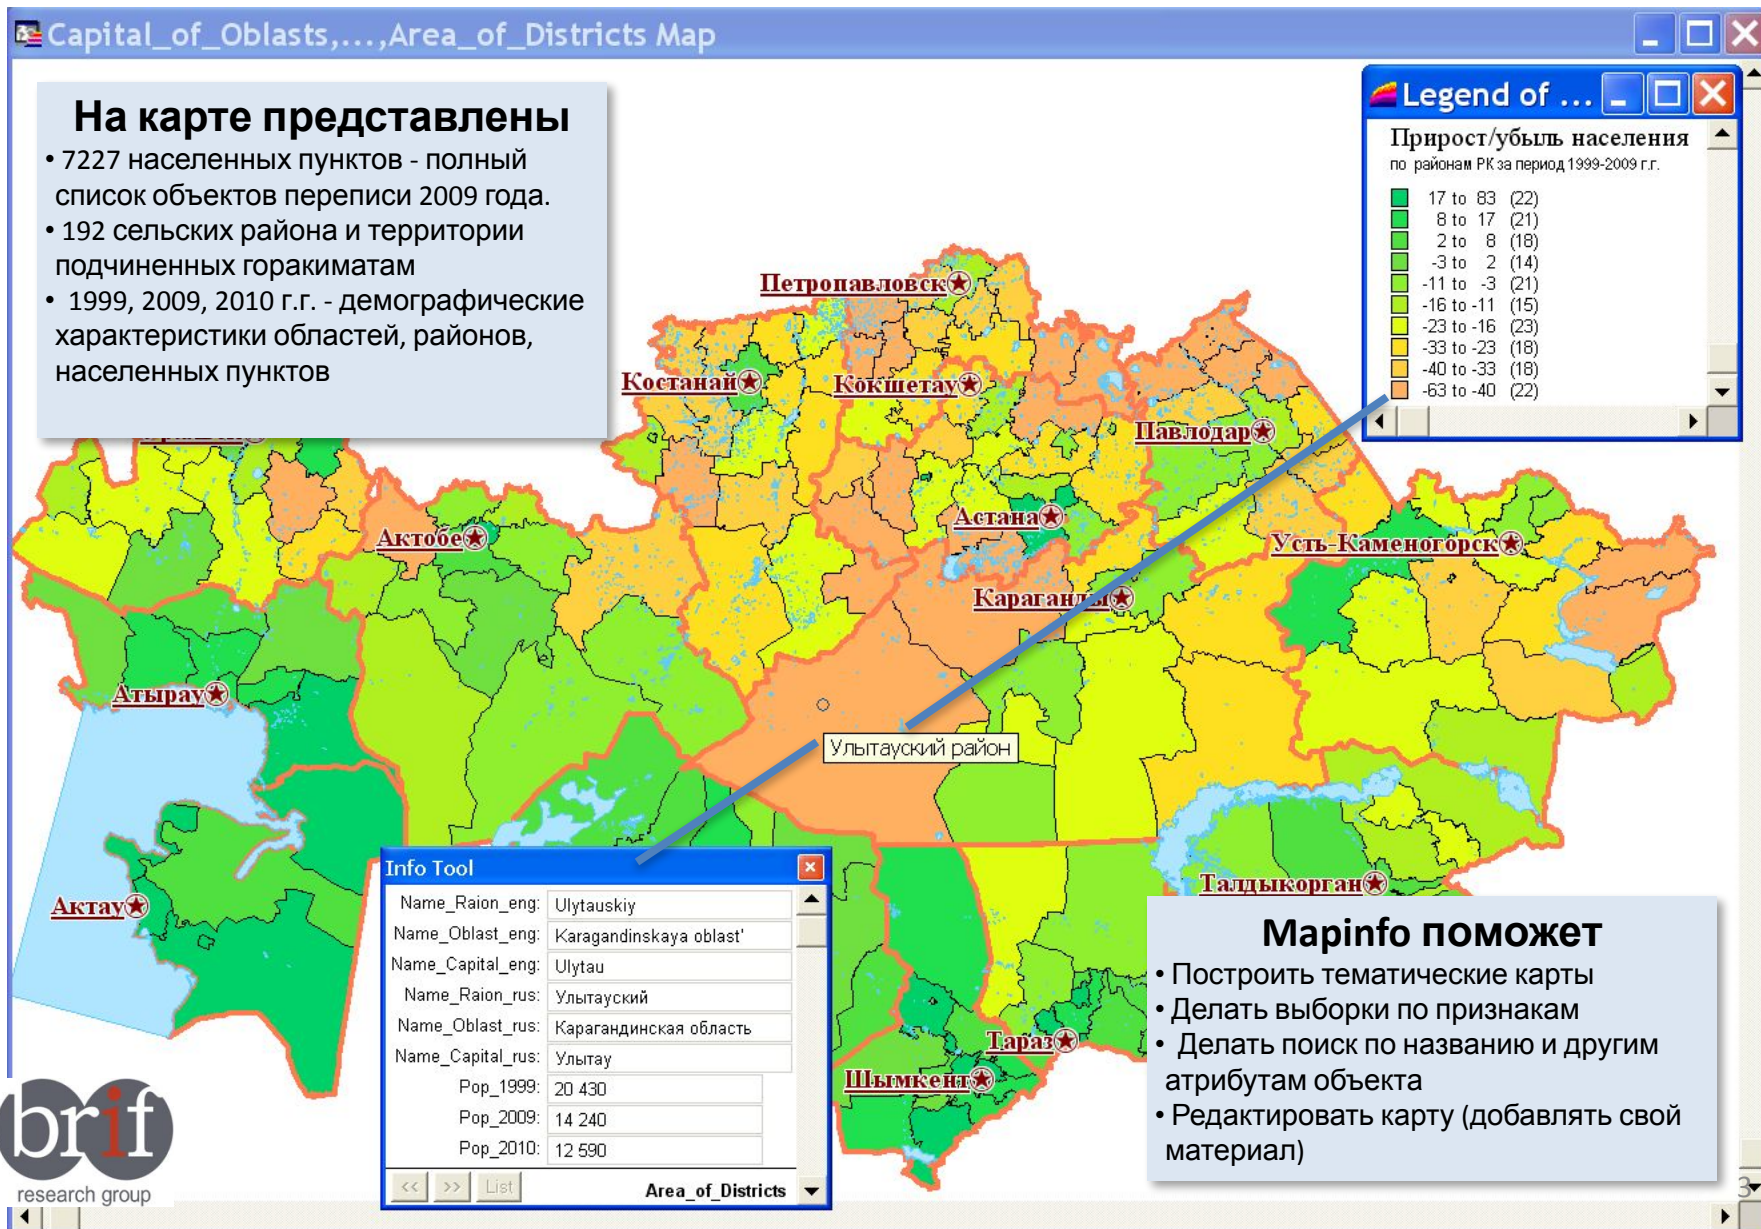

Прирост и убыль населения за 1999-2009 г.г.

Таблица переписи на карте

Capital_of_Oblasts,...,Area_of_Districts Map

Точность карты

- Главные автодороги и ЖД нанесены по GPS-трекам
- Точность дорог и населенных пунктов не хуже чем в Google Earth
- Для переименованных городов и аулов есть устаревшее название