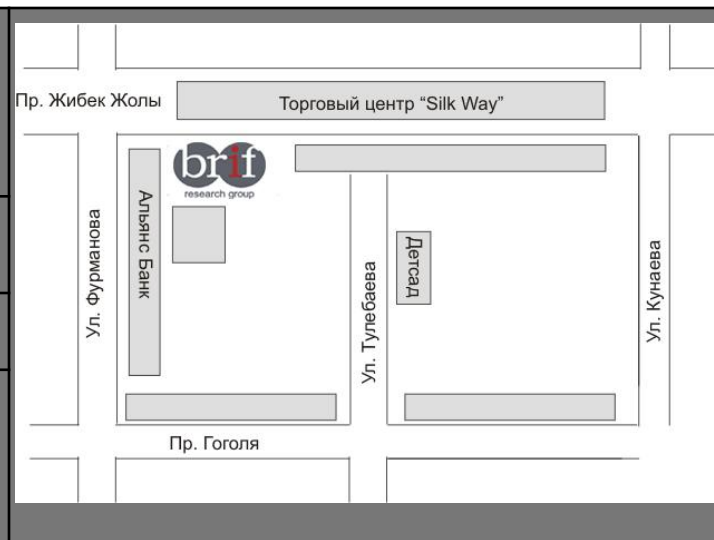

Стоимость Атласа 196 тыс.тенге

Цены действительны до 1 июня 2011 года.

Предоплата – 100%.

Срок поставки 2 дня.

Оформление двухстороннего договора обязательно.

Наш адрес:

BRiF Research Group
6th floor, 76 Zhibek Zholy ave
050004, Almaty
Republic of Kazakhstan

Телефоны:

+ 7 (727) 2501 291
+ 7 (727) 2501 297 (fax)

www.brif.kz

- Александр Рузанов, Президент компании aruzanov@brif.kz
- Александр Собакин, руководитель отдела ГИС asobakin@brif.kz
- gis@brif.kz

НАДЕЕМСЯ НА СОТРУДНИЧЕСТВО!