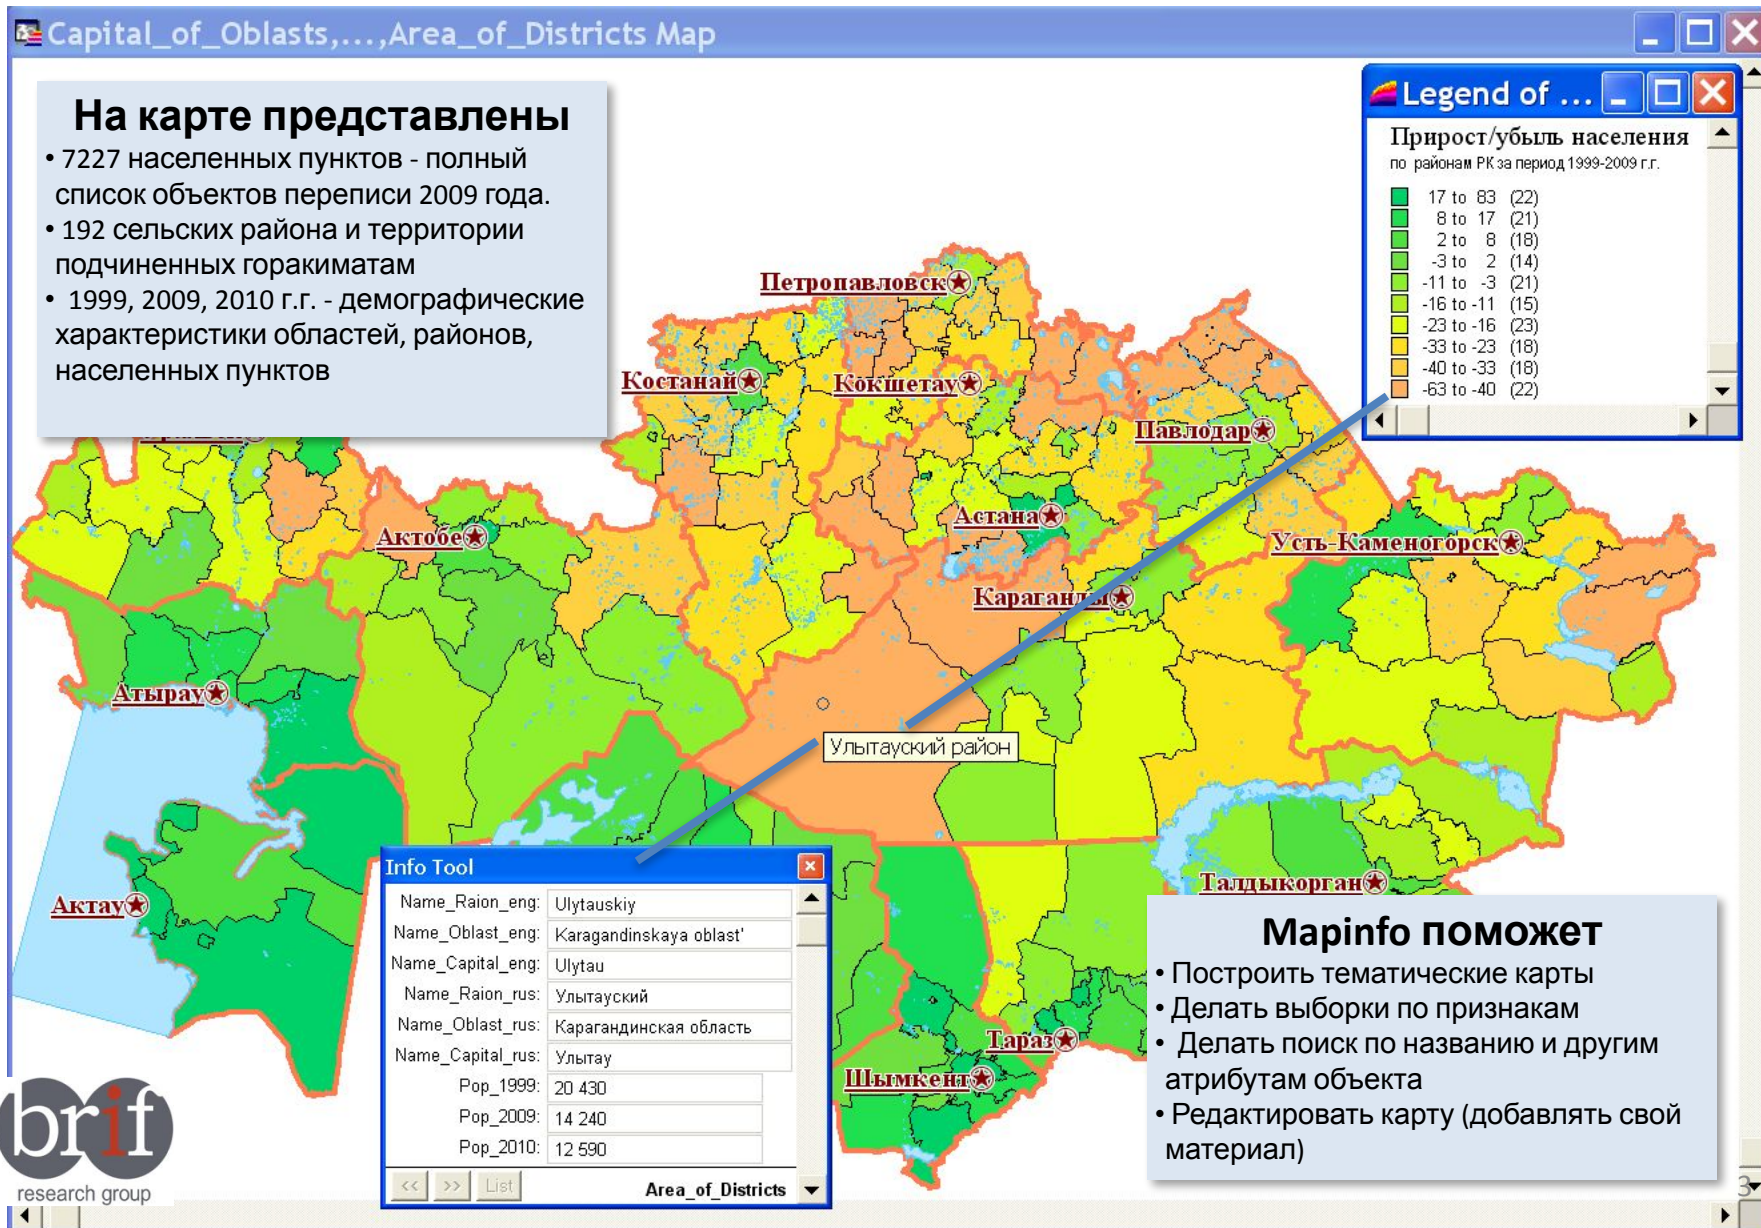

Прирост и убыль населения за 1999-2009 г.г.

Таблица переписи на карте

Capital_of_Oblasts,...,Area_of_Districts Map

Точность карты

- Главные автодороги и ЖД нанесены по GPS-трекам
- Точность дорог и населенных пунктов не хуже чем в Google Earth
- Для переименованных городов и аулов есть устаревшее название