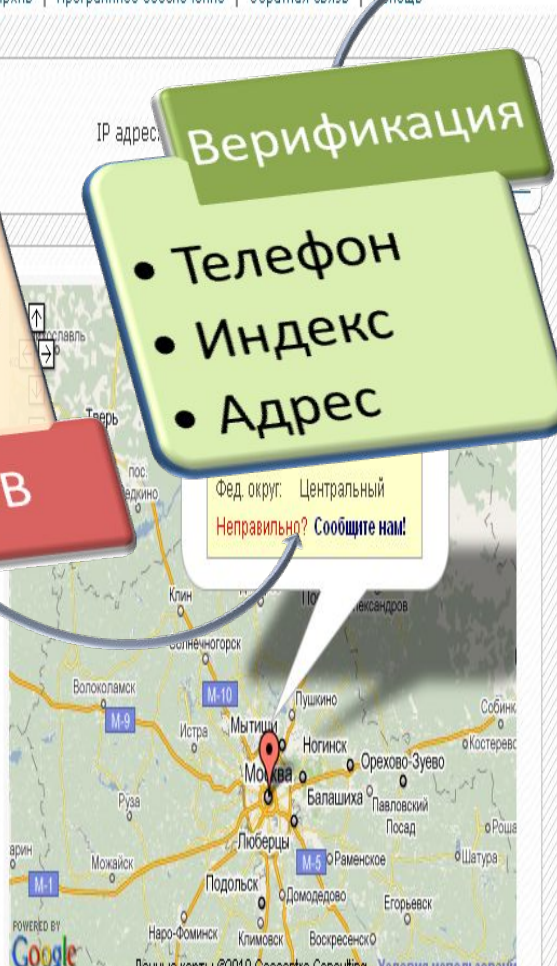

Поиск географического местонахождения IP-адреса, выделенного RIPE локальным интернет-регистром (LIR-ам) для Российской Федерации. Поиск IP адреса осуществляется с точностью до города. База обновляется ежедневно.

- Ежедневно
- Репликация

RIPE DB

- Верификация
- Телефон
- Индекс
- Адрес

- Почта
  - Сайт
- IpGeoBase

Последние новости

14 Января, 2010

С Праздниками! [Подробнее>>>](#)

15 Октября, 2009

IP адрес:

[Расширенный поиск >>>](#)

The image shows a map of Sochi, Russia, with a red location pin. A popup window is overlaid on the map, displaying the following information:

- IP-адрес: 109.188.72.0
- Город: Сочи
- Регион: Краснодарский край
- Фед. округ: Южный
- Неправильно? Сообщите нам!

[Главная страница](#) | [Расширенный поиск](#) | [Архив](#) | [Программное обеспечение](#) | [Обратная связь](#) | [Помощь](#)

Поиск географического местонахождения IP-адреса, выделенного RIPE локальным интернет-ресурсом. Поиск по IP-адресу, выделенному до города. База обновляется ежедневно!