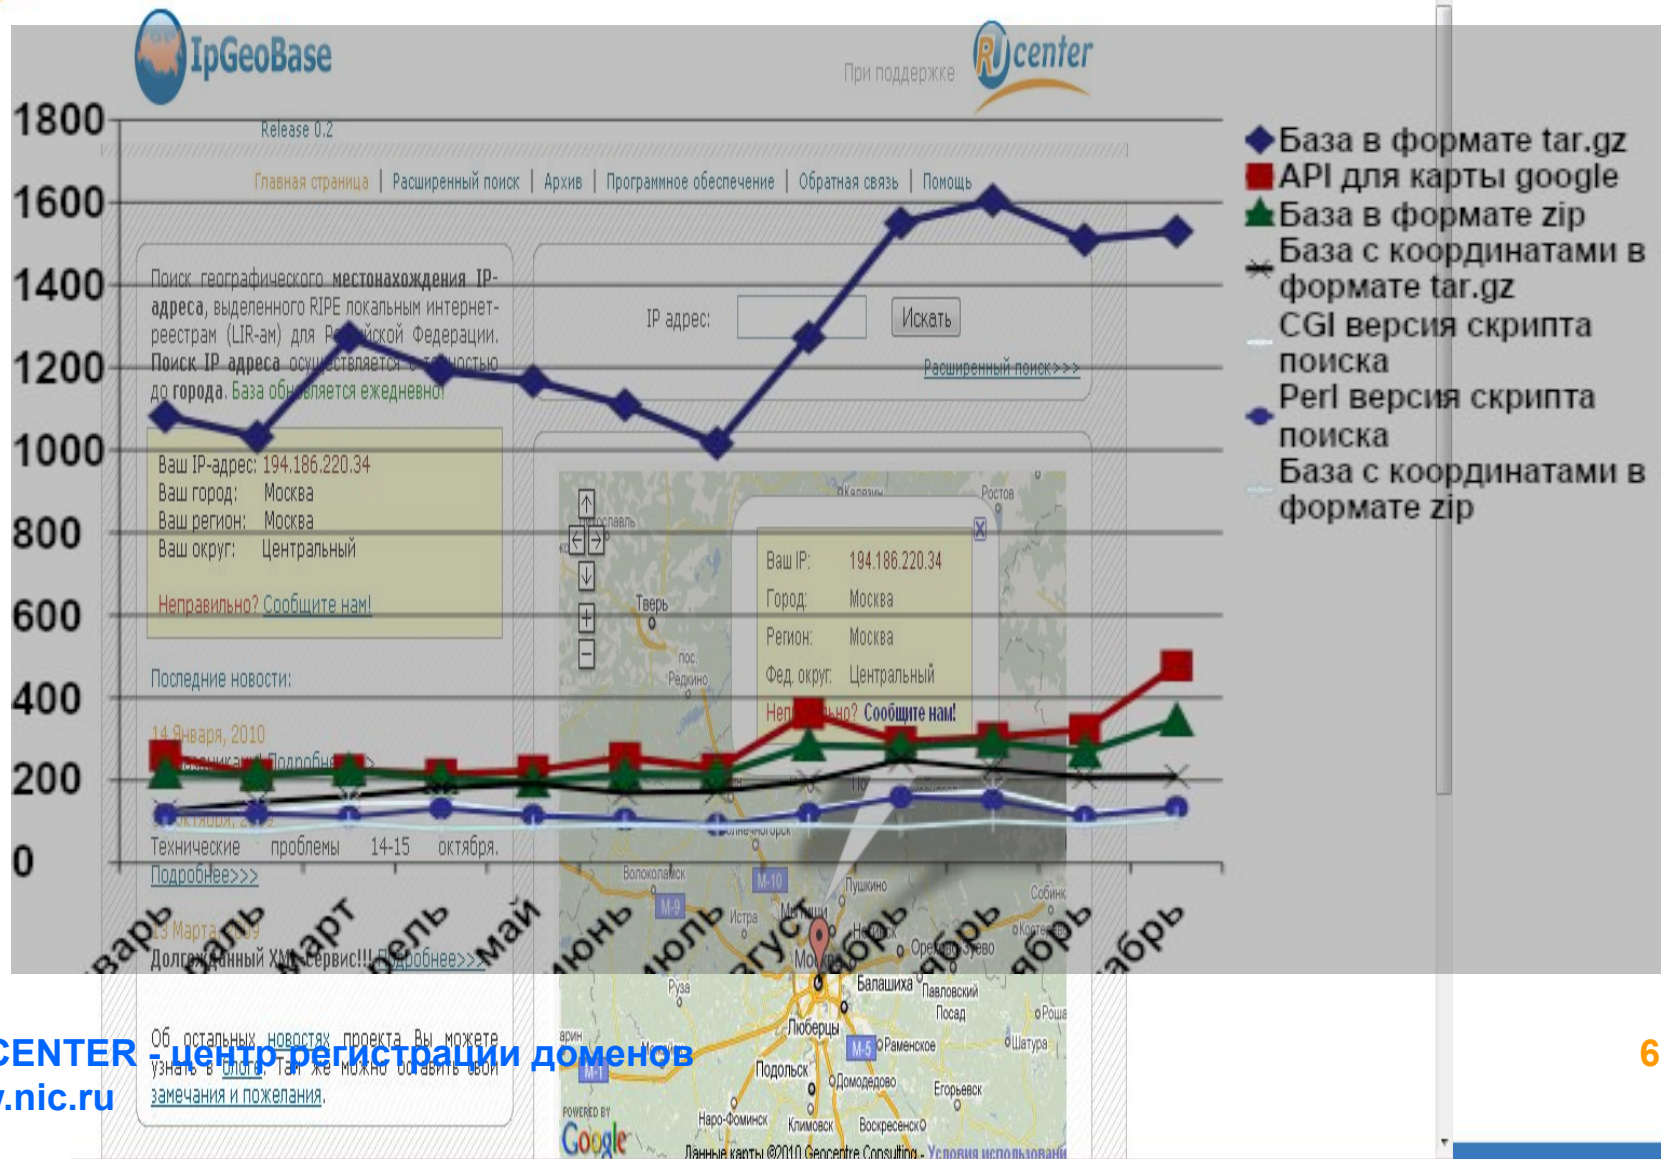

IpGeoBase: Что востребовано

Файл Правка Вид История Закладки Окно Справка

http://ipgeobase.ru/

RU-CENTER INTRANIC Статистика... и факты Apple Yahoo! Карты Google YouTube Википедия Новости (255) Популярн... ресурсы

Программа | Доменин... География российски... » Vlog Archive » Невер... Яндекс.Картинки: геол...