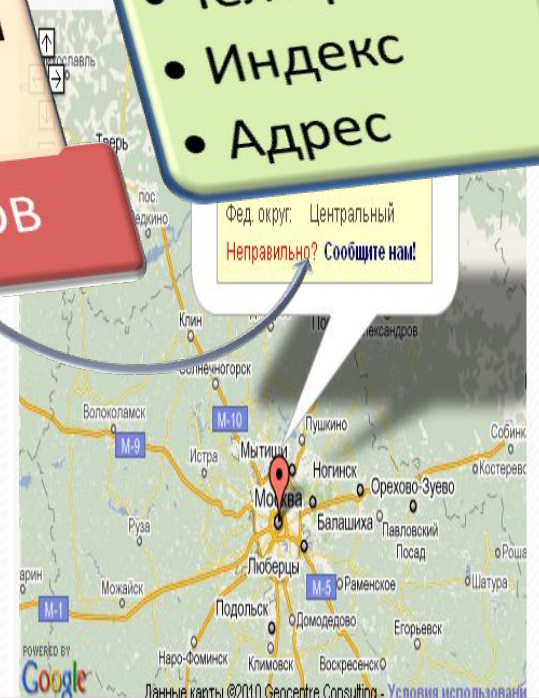

Поиск географического местонахождения IP-адреса, выделенного RIPE локальным интернет-регистром (LIR-ам) для Российской Федерации. Поиск IP адреса осуществляется с точностью до города. База обновляется ежедневно.

- Ежедневно
- Репликация

RIPE DB

IP адрес: **Верификация**

- Телефон
- Индекс
- Адрес

Фед. округ: Центральный
Неправильно? Сообщите нам!

- Почта
- Сайт

IpGeoBase

Последние новости

IP адрес:

[Расширенный поиск >>>](#)

The image shows a map of Sochi, Russia, with a red location pin. A popup window is overlaid on the map, displaying the following information:

- IP-адрес: 109.188.72.0
- Город: Сочи
- Регион: Краснодарский край
- Фед. округ: Южный
- Неправильно? Сообщите нам!

Поиск географического местонахождения IP-адреса, выделенного RIPE локальным интернет-ресурсом. База данных содержит информацию до города. База обновляется ежедневно!

Ваш город: Москва
Ваш регион: Москва
Ваш сервер: ...