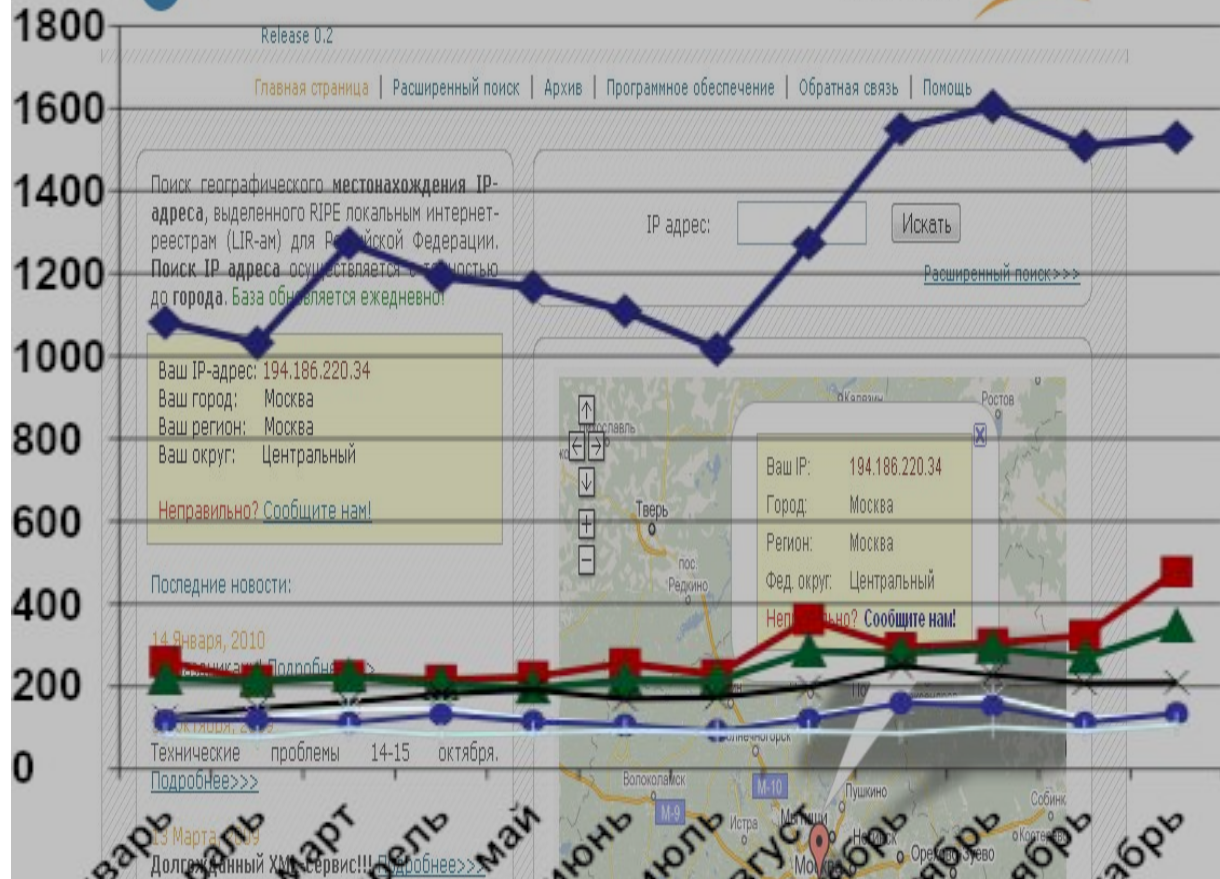

IpGeoBase: Что востребовано

- База в формате tar.gz
- API для карты google
- ▲ База в формате zip
- ✖ База с координатами в формате tar.gz
- CGI версия скрипта поиска
- Perl версия скрипта поиска
- База с координатами в формате zip

Поиск географического местонахождения IP-адреса, выделенного RIPE локальным интернет-регистром (LIR-ам) для Российской Федерации. Поиск IP адреса осуществляется с точностью до города. База обновляется ежедневно!

Ваш IP-адрес: 194.186.220.34
Ваш город: Москва
Ваш регион: Москва
Ваш округ: Центральный

Неправильно? Сообщите нам!

Последние новости:

14 Января, 2010

Технические проблемы 14-15 октября.

13 Марта 2009

Долгожданный XMPP сервис!!!