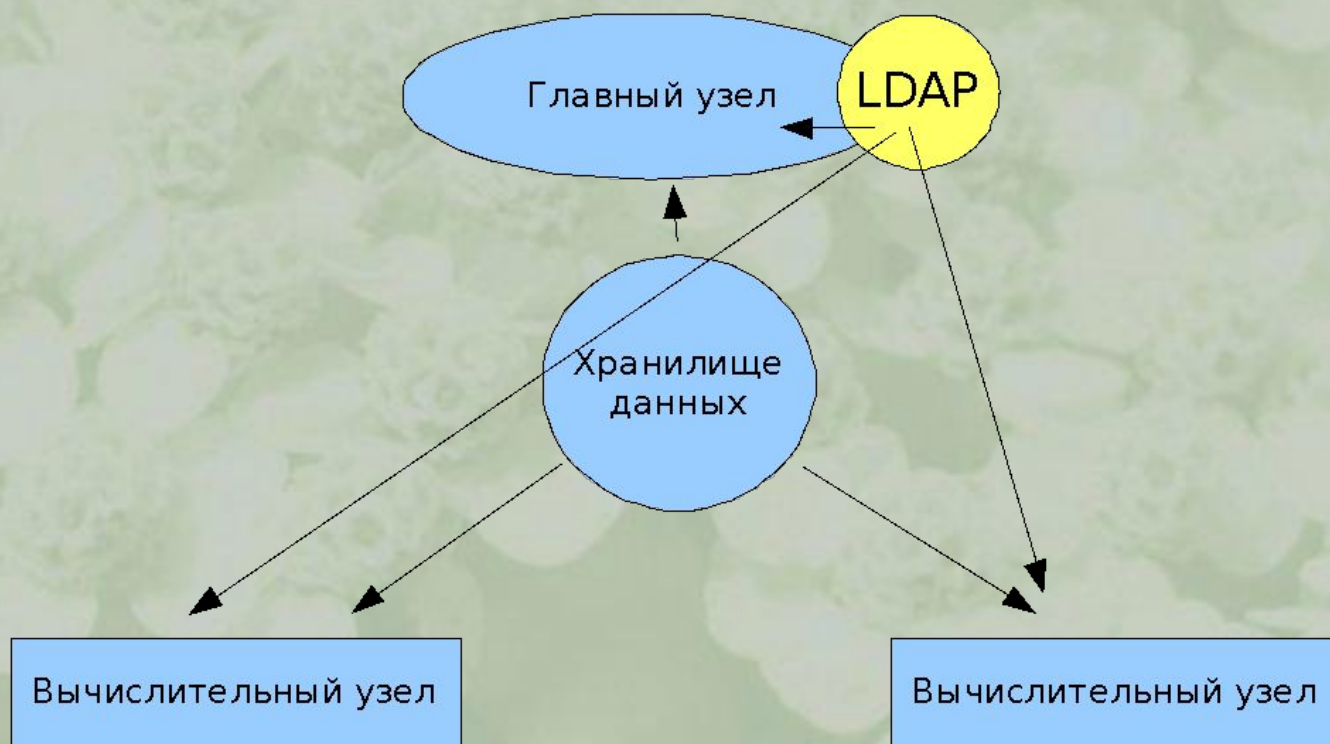

Пользователи кластера