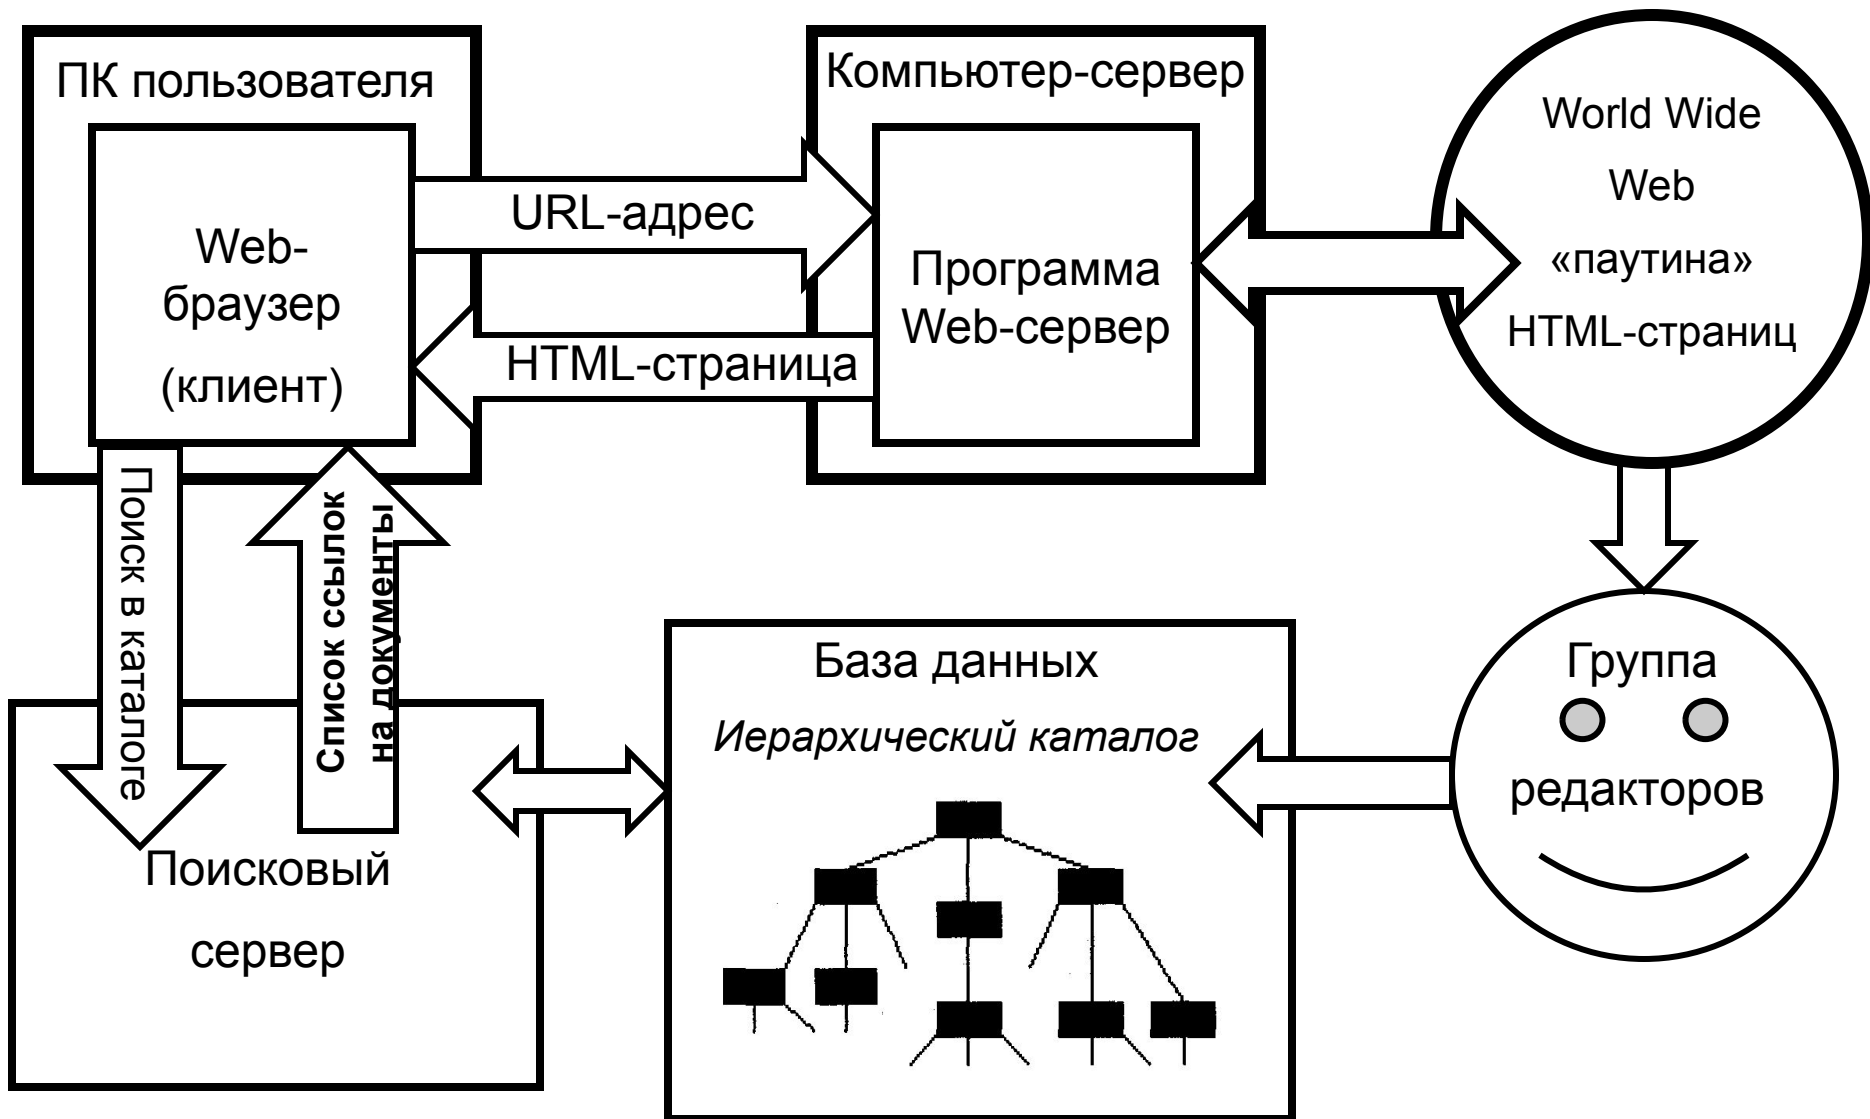

Схема использования поискового каталога