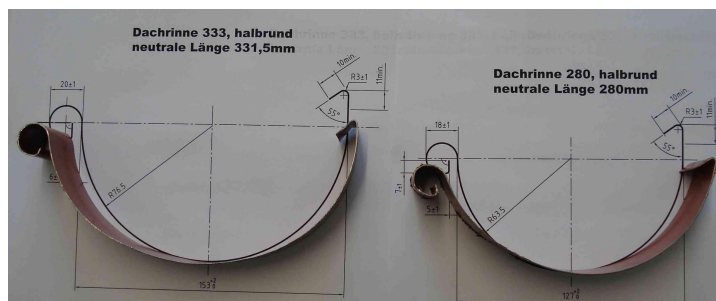

- zAmbelli - самая большая линейка продуктов в Европе (много видов металла, размеров). Другие производители специализируются только на одном виде или двух видах металла либо предлагают только общепринятые размеры. zAmbelli - имеет более 5000 артикулов.
- zAmbelli – Представлена толщиной металла 0.55мм.. Должны заметить , что в Украине, другие производители используют материал 0.5 мм. толщиной максимум, что не соответствует Европейским стандартам DIN.

- zAmbelli – это правильное проектирование элементов водостока, которое позволяет при одних и тех же показателях размеров иных производителей, существенно отличаться по увеличенной водопроводимости желобов, водоприемных воронок и т. Д..
- zAmbelli – это особый подход к безопасности на крыше. Так как водосточная система является «последней линией препятствия» при всевозможных рисках связанных с падением человека или элементов кровли, то все крепления, желобчатые соединения, толщина кронштейнов, принцип крепления – рассчитана на сопротивление при рывке в 120кг, чего нет у иных производителей.