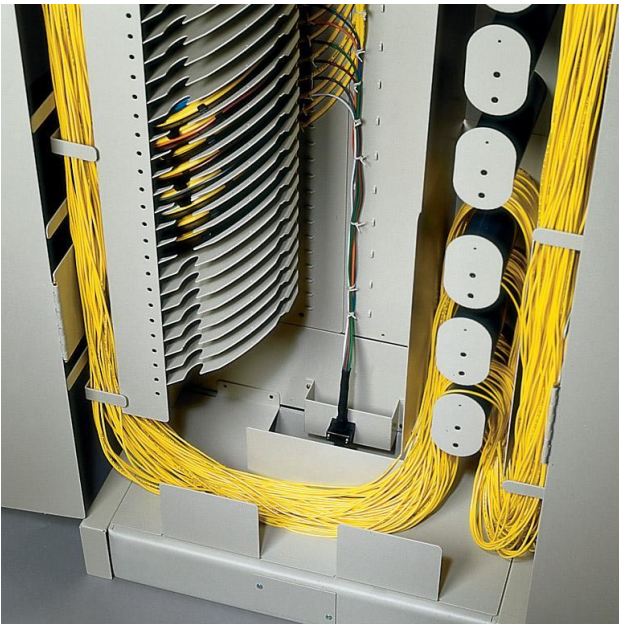

OMX 600

шкаф 600 мм

- Стальная конструкция, порошковое напыление
- Установка 10-ти стандартизированных по размеру блоков
 - Блоки терминации
 - Блоки сплайс-кассет
 - Модули хранения патч-кордов (IMP)
 - Блоки VAM
- Габаритные размеры в мм: 2200x600x300 (ВxШxГ)
- Ввод кабелей сверху и снизу

OMX 600

Блоки терминации

- 72, 96 или 144 порта (в зависимости от используемых оптических адаптеров)
- Комплектация всеми типами оптических адаптеров
- Оптические адаптеры под углом 45°
- Направляющие патч-кордов с ограничителями радиуса изгиба волокон
- Поворотная конструкция обеспечивает доступ к тыльной стороне адаптеров
- Может поставляться с частично установленными адаптерами, полностью укомплектованный, а также претерминированный пигтейлами
- Варианты блоков для монтажа справа и слева

OMX 600

модуль хранения патч-кордов (IMP)

- Размещение патч-кордов длиной до 4м
- Обеспечение требуемого радиуса изгиба волокон
- Модульная конструкция
- Возможность использования внутри и снаружи шкафа

OMX 600

блок сплайс-пластин

- 24 отсека для установки сплайс-пластин (до 288 сращиваний)
- Конструкция блока обеспечивает установку пластин без их дополнительного крепления
- Высота блока равна высоте 2-х стандартных блоков терминации