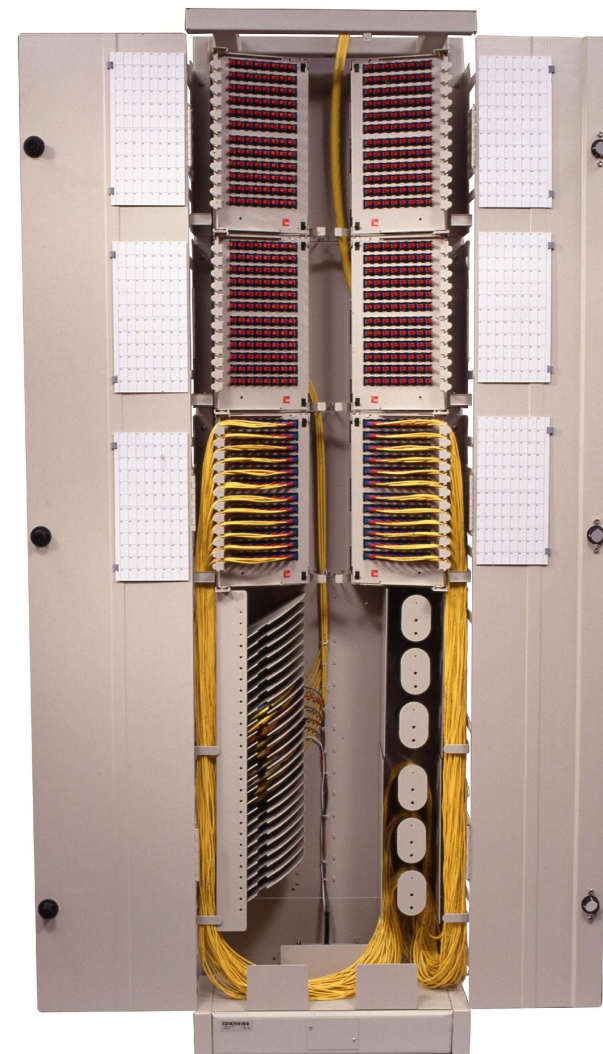

KRONE

OMX 600

OMX 600

- Оптический кросс высокой емкости – до 576 оптических портов в объеме 2200x600x300 (терминация + сращивание)
- Запатентованная система кабельного менеджмента
- Многофункциональность, модульность, компактность

OMX 600

шкаф 600 мм

- Стальная конструкция, порошковое напыление
- Установка 10-ти стандартизированных по размеру блоков
 - Блоки терминации
 - Блоки сплайс-кассет
 - Модули хранения патч-кордов (IMP)
 - Блоки VAM
- Габаритные размеры в мм: 2200x600x300 (ВxШxГ)
- Ввод кабелей сверху и снизу

OMX 600

Блоки терминации

- 72, 96 или 144 порта (в зависимости от используемых оптических адаптеров)
- Комплектация всеми типами оптических адаптеров
- Оптические адаптеры под углом 45°
- Направляющие патч-кордов с ограничителями радиуса изгиба волокон
- Поворотная конструкция обеспечивает доступ к тыльной стороне адаптеров
- Может поставляться с частично установленными адаптерами, полностью укомплектованный, а также претерминированный пигтейлами
- Варианты блоков для монтажа справа и слева

OMX 600

модуль хранения патч-кордов (IMP)

- Размещение патч-кордов длиной до 4м
- Обеспечение требуемого радиуса изгиба волокон
- Модульная конструкция
- Возможность использования внутри и снаружи шкафа