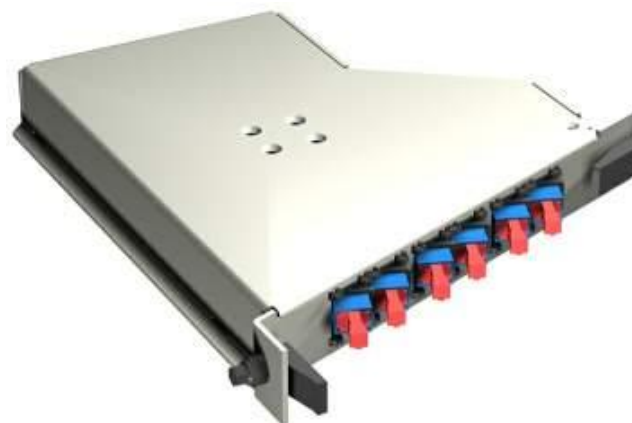

## блок сплайс-пластин

- 24 отсека для установки сплайс-пластин (до 288 сращиваний)
- Конструкция блока обеспечивает установку пластин без их дополнительного крепления
- Высота блока равна высоте 2-х стандартных блоков терминации

# OMX 600

сплайс-пластина

- Запатентованная конструкция в виде колеса (Wheel)
- 12 или 24 сращивания, термоусадка или механические держатели
- Ввод кабелей с одной стороны
- Запас длины кабеля в оплетке - до 3м, без оплетки - до 1 м
- Отсутствие каких-либо стационарных механических креплений или зажимов для кабеля

# OMX 600

блоки VAM

- Стандартный размер, равный размеру блока терминации
- Отсеки для установки модулей VAM
- Модули VAM – оптические сплиттеры и мультиплексоры