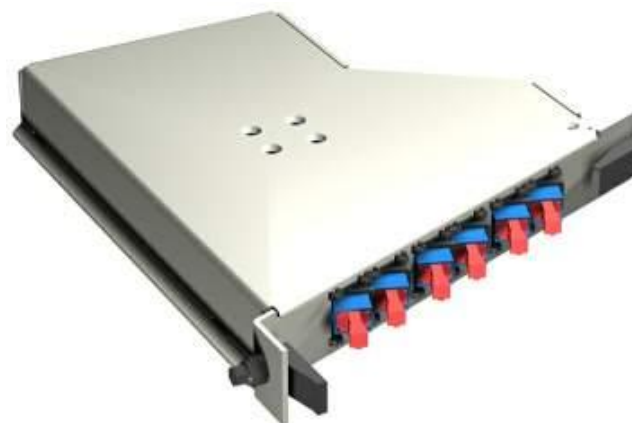

KRONE

OMX 600

OMX 600

- Оптический кросс высокой емкости – до 576 оптических портов в объеме 2200x600x300 (терминация + сращивание)
- Запатентованная система кабельного менеджмента
- Многофункциональность, модульность, компактность

OMX 600

блок сплайс-пластин

- 24 отсека для установки сплайс-пластин (до 288 сращиваний)
- Конструкция блока обеспечивает установку пластин без их дополнительного крепления
- Высота блока равна высоте 2-х стандартных блоков терминации

OMX 600

сплайс-пластина

- Запатентованная конструкция в виде колеса (Wheel)
- 12 или 24 сращивания, термоусадка или механические держатели
- Ввод кабелей с одной стороны
- Запас длины кабеля в оплетке - до 3м, без оплетки - до 1 м
- Отсутствие каких-либо стационарных механических креплений или зажимов для кабеля

OMX 600

блоки VAM

- Стандартный размер, равный размеру блока терминации
- Отсеки для установки модулей VAM
- Модули VAM – оптические сплиттеры и мультиплексоры

OMX 600

стойка сращивания

- Вариант использования шкафа в качестве стойки сращивания волокон
- Оснащение стандартными блоками сплайс-пластин и сплайс-пластинами Wheel на 12 сростков
- Максимальная рекомендуемая емкость – 1440 сращиваний