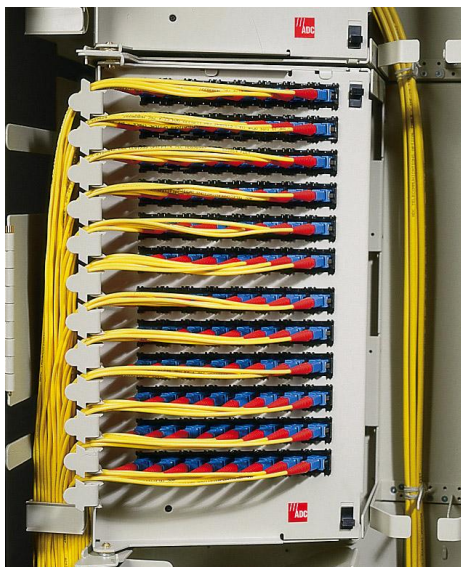

KRONE

OMX 600

OMX 600

- Оптический кросс высокой емкости – до 576 оптических портов в объеме 2200x600x300 (терминация + сращивание)
- Запатентованная система кабельного менеджмента
- Многофункциональность, модульность, компактность

OMX 600

шкаф 600 мм

- Стальная конструкция, порошковое напыление
- Установка 10-ти стандартизированных по размеру блоков
 - Блоки терминации
 - Блоки сплайс-кассет
 - Модули хранения патч-кордов (IMP)
 - Блоки VAM
- Габаритные размеры в мм: 2200x600x300 (ВxШxГ)
- Ввод кабелей сверху и снизу

OMX 600

Блоки терминации

- 72, 96 или 144 порта (в зависимости от используемых оптических адаптеров)
- Комплектация всеми типами оптических адаптеров
- Оптические адаптеры под углом 45°
- Направляющие патч-кордов с ограничителями радиуса изгиба волокон
- Поворотная конструкция обеспечивает доступ к тыльной стороне адаптеров
- Может поставляться с частично установленными адаптерами, полностью укомплектованный, а также претерминированный пигтейлами
- Варианты блоков для монтажа справа и слева

OMX 600

модуль хранения патч-кордов (IMP)

- Размещение патч-кордов длиной до 4м
- Обеспечение требуемого радиуса изгиба волокон
- Модульная конструкция
- Возможность использования внутри и снаружи шкафа