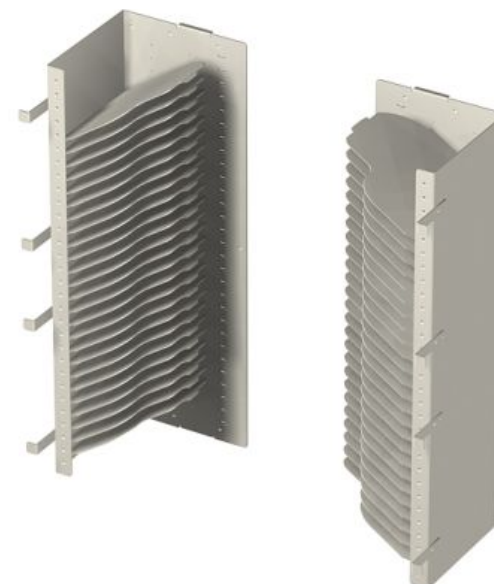

## Блоки терминации

- 72, 96 или 144 порта (в зависимости от используемых оптических адаптеров)
- Комплектация всеми типами оптических адаптеров
- Оптические адаптеры под углом 45°
- Направляющие патч-кордов с ограничителями радиуса изгиба волокон
- Поворотная конструкция обеспечивает доступ к тыльной стороне адаптеров
- Может поставляться с частично установленными адаптерами, полностью укомплектованный, а также претерминированный пигтейлами
- Варианты блоков для монтажа справа и слева

# OMX 600

модуль хранения патч-кордов (IMP)

- Размещение патч-кордов длиной до 4м
- Обеспечение требуемого радиуса изгиба волокон
- Модульная конструкция
- Возможность использования внутри и снаружи шкафа

## блок сплайс-пластин

- 24 отсека для установки сплайс-пластин (до 288 сращиваний)
- Конструкция блока обеспечивает установку пластин без их дополнительного крепления
- Высота блока равна высоте 2-х стандартных блоков терминации