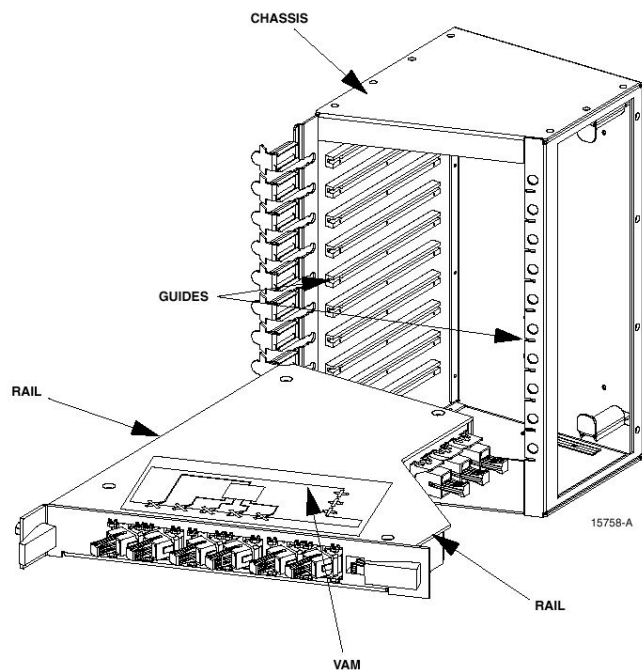

OMX 600

блок сплайс-пластин

- 24 отсека для установки сплайс-пластин (до 288 сращиваний)
- Конструкция блока обеспечивает установку пластин без их дополнительного крепления
- Высота блока равна высоте 2-х стандартных блоков терминации

OMX 600

сплайс-пластина

- Запатентованная конструкция в виде колеса (Wheel)
- 12 или 24 сращивания, термоусадка или механические держатели
- Ввод кабелей с одной стороны
- Запас длины кабеля в оплетке - до 3м, без оплетки - до 1 м
- Отсутствие каких-либо стационарных механических креплений или зажимов для кабеля

OMX 600

блоки VAM

- Стандартный размер, равный размеру блока терминации
- Отсеки для установки модулей VAM
- Модули VAM – оптические сплиттеры и мультиплексоры

OMX 600

стойка сращивания

- Вариант использования шкафа в качестве стойки сращивания волокон
- Оснащение стандартными блоками сплайс-пластин и сплайс-пластинами Wheel на 12 сростков
- Максимальная рекомендуемая емкость – 1440 сращиваний

OMX 600

опции стойки сращиваний

- Защищенное исполнение для блоков сплайс-пластин
- Емкость – до 1008 волокон
- Размещение сплайс-пластин группами по 6 штук
- Дверца с замком закрывает 2 пластины
- Дополнительные зажимы для OSP-кабелей
- Дополнительные зажимы для IFC-кабелей