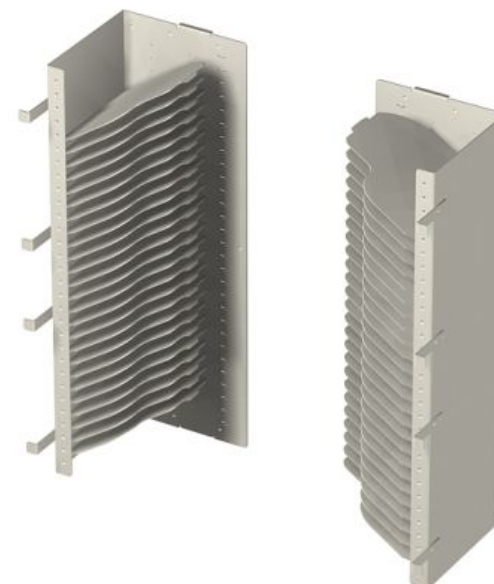

OMX 600

шкаф 600 мм

- Стальная конструкция, порошковое напыление
- Установка 10-ти стандартизированных по размеру блоков
 - Блоки терминации
 - Блоки сплайс-кассет
 - Модули хранения патч-кордов (IMP)
 - Блоки VAM
- Габаритные размеры в мм: 2200x600x300 (ВxШxГ)
- Ввод кабелей сверху и снизу

OMX 600

модуль хранения патч-кордов (IMP)

- Размещение патч-кордов длиной до 4м
- Обеспечение требуемого радиуса изгиба волокон
- Модульная конструкция
- Возможность использования внутри и снаружи шкафа

OMX 600

блок сплайс-пластин

- 24 отсека для установки сплайс-пластин (до 288 сращиваний)
- Конструкция блока обеспечивает установку пластин без их дополнительного крепления
- Высота блока равна высоте 2-х стандартных блоков терминации

OMX 600

сплайс-пластина

- Запатентованная конструкция в виде колеса (Wheel)
- 12 или 24 сращивания, термоусадка или механические держатели
- Ввод кабелей с одной стороны
- Запас длины кабеля в оплетке - до 3м, без оплетки - до 1 м
- Отсутствие каких-либо стационарных механических креплений или зажимов для кабеля