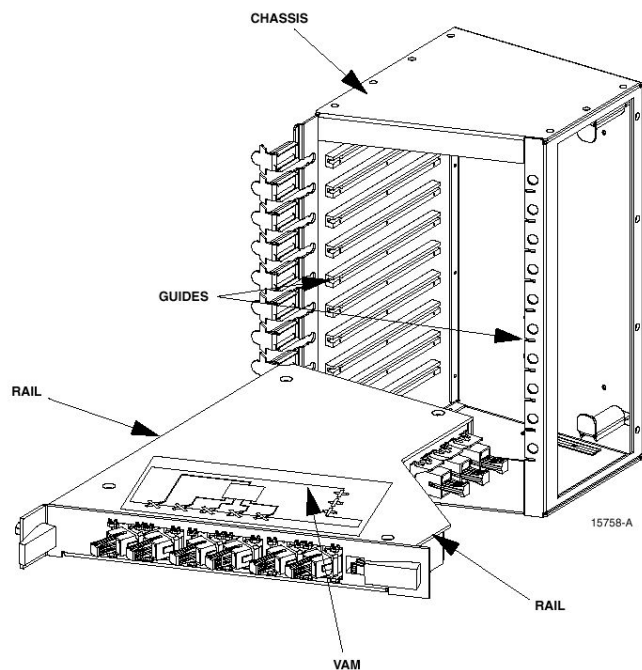

## блок сплайс-пластин

- 24 отсека для установки сплайс-пластин (до 288 сращиваний)
- Конструкция блока обеспечивает установку пластин без их дополнительного крепления
- Высота блока равна высоте 2-х стандартных блоков терминации

# OMX 600

сплайс-пластина

- Запатентованная конструкция в виде колеса (Wheel)
- 12 или 24 сращивания, термоусадка или механические держатели
- Ввод кабелей с одной стороны
- Запас длины кабеля в оплетке - до 3м, без оплетки - до 1 м
- Отсутствие каких-либо стационарных механических креплений или зажимов для кабеля

# OMX 600

блоки VAM

- Стандартный размер, равный размеру блока терминации
- Отсеки для установки модулей VAM
- Модули VAM – оптические сплиттеры и мультиплексоры