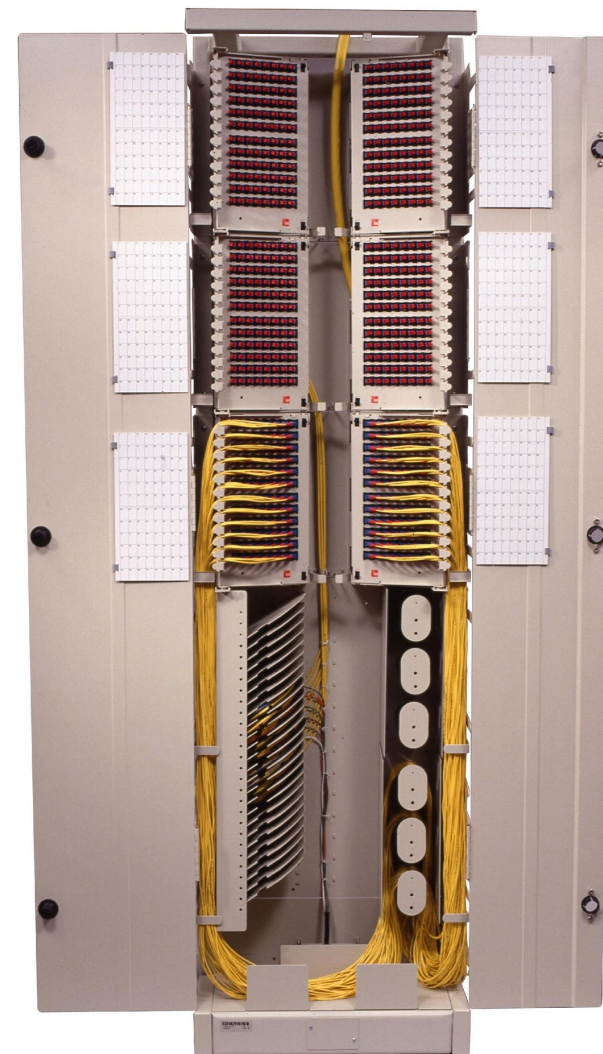

# OMX 600

- Оптический кросс высокой емкости – до 576 оптических портов в объеме 2200x600x300 (терминация + сращивание)
- Запатентованная система кабельного менеджмента
- Многофункциональность, модульность, компактность

# OMX 600

шкаф 600 мм

- Стальная конструкция, порошковое напыление
- Установка 10-ти стандартизированных по размеру блоков
  - Блоки терминации
  - Блоки сплайс-кассет
  - Модули хранения патч-кордов (IMP)
  - Блоки VAM
- Габаритные размеры в мм: 2200x600x300 (ВxШxГ)
- Ввод кабелей сверху и снизу