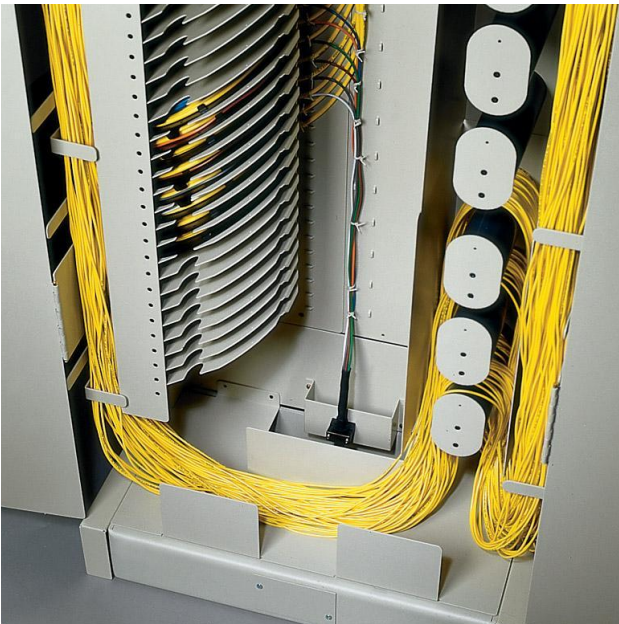

# OMX 600

шкаф 600 мм

- Стальная конструкция, порошковое напыление
- Установка 10-ти стандартизированных по размеру блоков
  - Блоки терминации
  - Блоки сплайс-кассет
  - Модули хранения патч-кордов (IMP)
  - Блоки VAM
- Габаритные размеры в мм: 2200x600x300 (ВxШxГ)
- Ввод кабелей сверху и снизу

## Блоки терминации

- 72, 96 или 144 порта (в зависимости от используемых оптических адаптеров)
- Комплектация всеми типами оптических адаптеров
- Оптические адаптеры под углом 45°
- Направляющие патч-кордов с ограничителями радиуса изгиба волокон
- Поворотная конструкция обеспечивает доступ к тыльной стороне адаптеров
- Может поставляться с частично установленными адаптерами, полностью укомплектованный, а также претерминированный пигтейлами
- Варианты блоков для монтажа справа и слева

# OMX 600

модуль хранения патч-кордов (IMP)

- Размещение патч-кордов длиной до 4м
- Обеспечение требуемого радиуса изгиба волокон
- Модульная конструкция
- Возможность использования внутри и снаружи шкафа