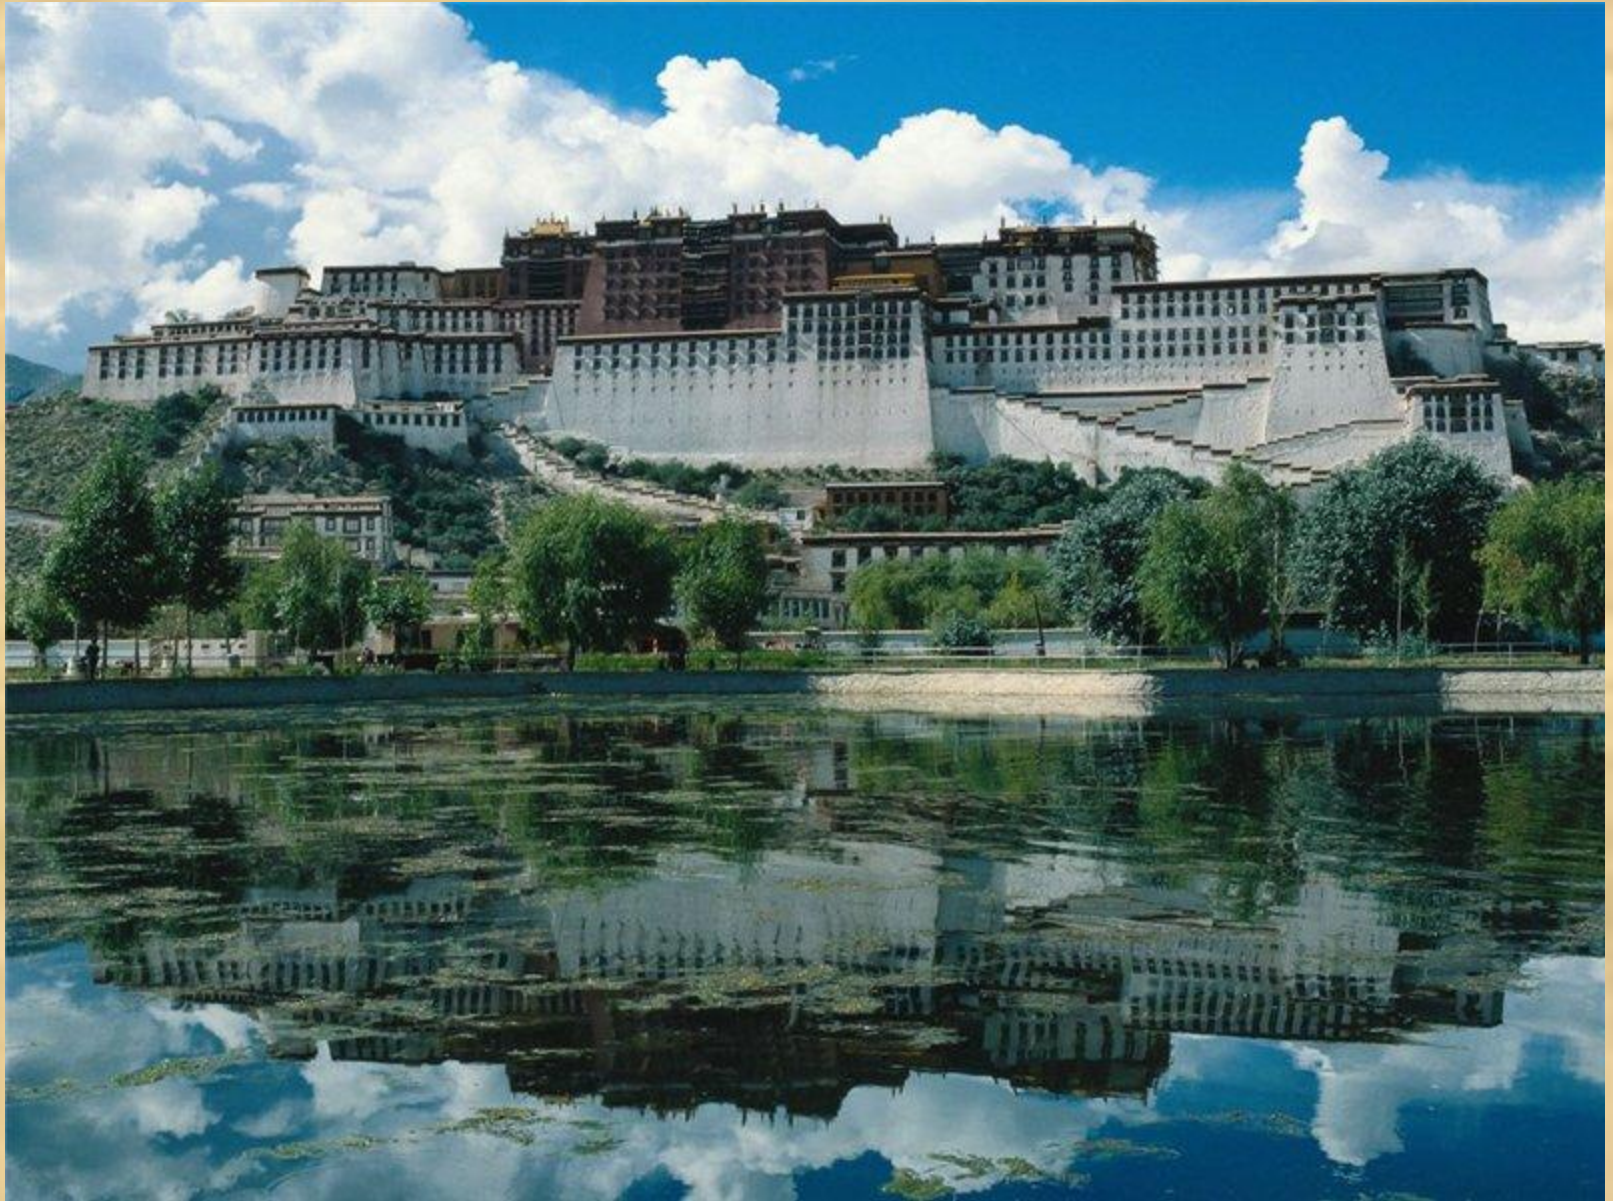

# карта КИТАЯ

Хуанхэ – в переводе  
«жёлтая река», самая  
мутная река в мире.

Янцзы – «длинная река», самая длинная река в Азии (5800 км), самая большая река Китая.

Панда – редкое животное, которое питается только бамбуком.

Великая Китайская стена

Стена  
протянулась  
на 6300км  
через весь  
Северный  
Китай

**Олимпийский стадион в Пекине**

Дворец Потала. Пекин. Запретный город.