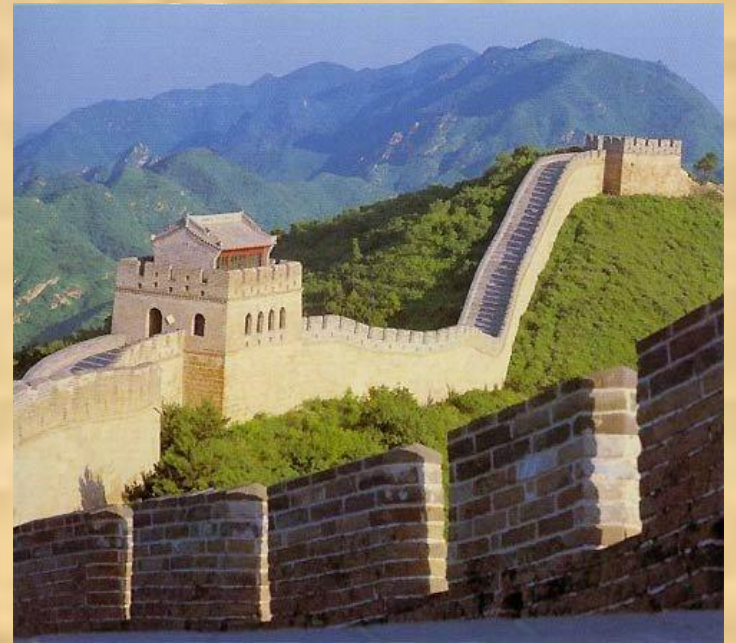

КИТАЙ

флаг КНР

герб Китая

Китайцы – самый многочисленный народ на Земле. Почти каждый четвёртый человек на планете – китаец. У них чёрные волосы, узкие тёмные глаза, желтоватая кожа (относятся к монголоидной расе).

карта КИТАЯ

Хуанхэ – в переводе
«жёлтая река», самая
мутная река в мире.

Янцзы – «длинная река», самая длинная река в Азии (5800 км), самая большая река Китая.

Панда – редкое животное, которое питается только бамбуком.

Великая Китайская стена

Стена
протянулась
на 6300км
через весь
Северный
Китай

Олимпийский стадион в Пекине

Дворец Потала. Пекин. Запретный город.

великие изобретения китайцев

Китайцы первыми стали высаживать культурные растения грядками в 6 в. до н.э.

Женьшень – «человек-корень», удивительное, растение, которое, по мнению китайцев, может приносить счастье, здоровье, молодость.