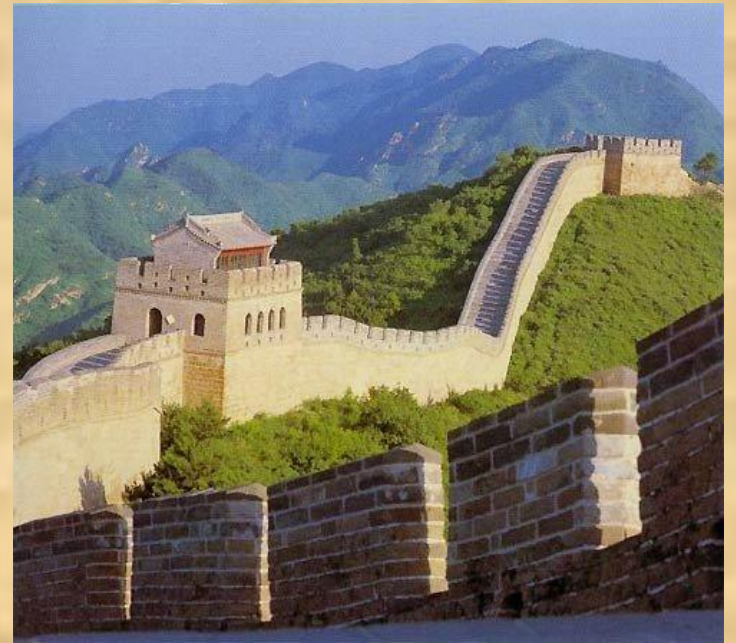

КИТАЙ

флаг КНР

герб Китая

Китайцы – самый многочисленный народ на Земле. Почти каждый четвёртый человек на планете – китаец. У них чёрные волосы, узкие тёмные глаза, желтоватая кожа (относятся к монголоидной расе).

# карта КИТАЯ

Хуанхэ – в переводе  
«жёлтая река», самая  
мутная река в мире.

Янцзы – «длинная река», самая длинная река в Азии (5800 км), самая большая река Китая.

Панда – редкое животное, которое питается только бамбуком.

Великая Китайская стена

Стена  
протянулась  
на 6300км  
через весь  
Северный  
Китай

**Олимпийский стадион в Пекине**

Дворец Потала. Пекин. Запретный город.