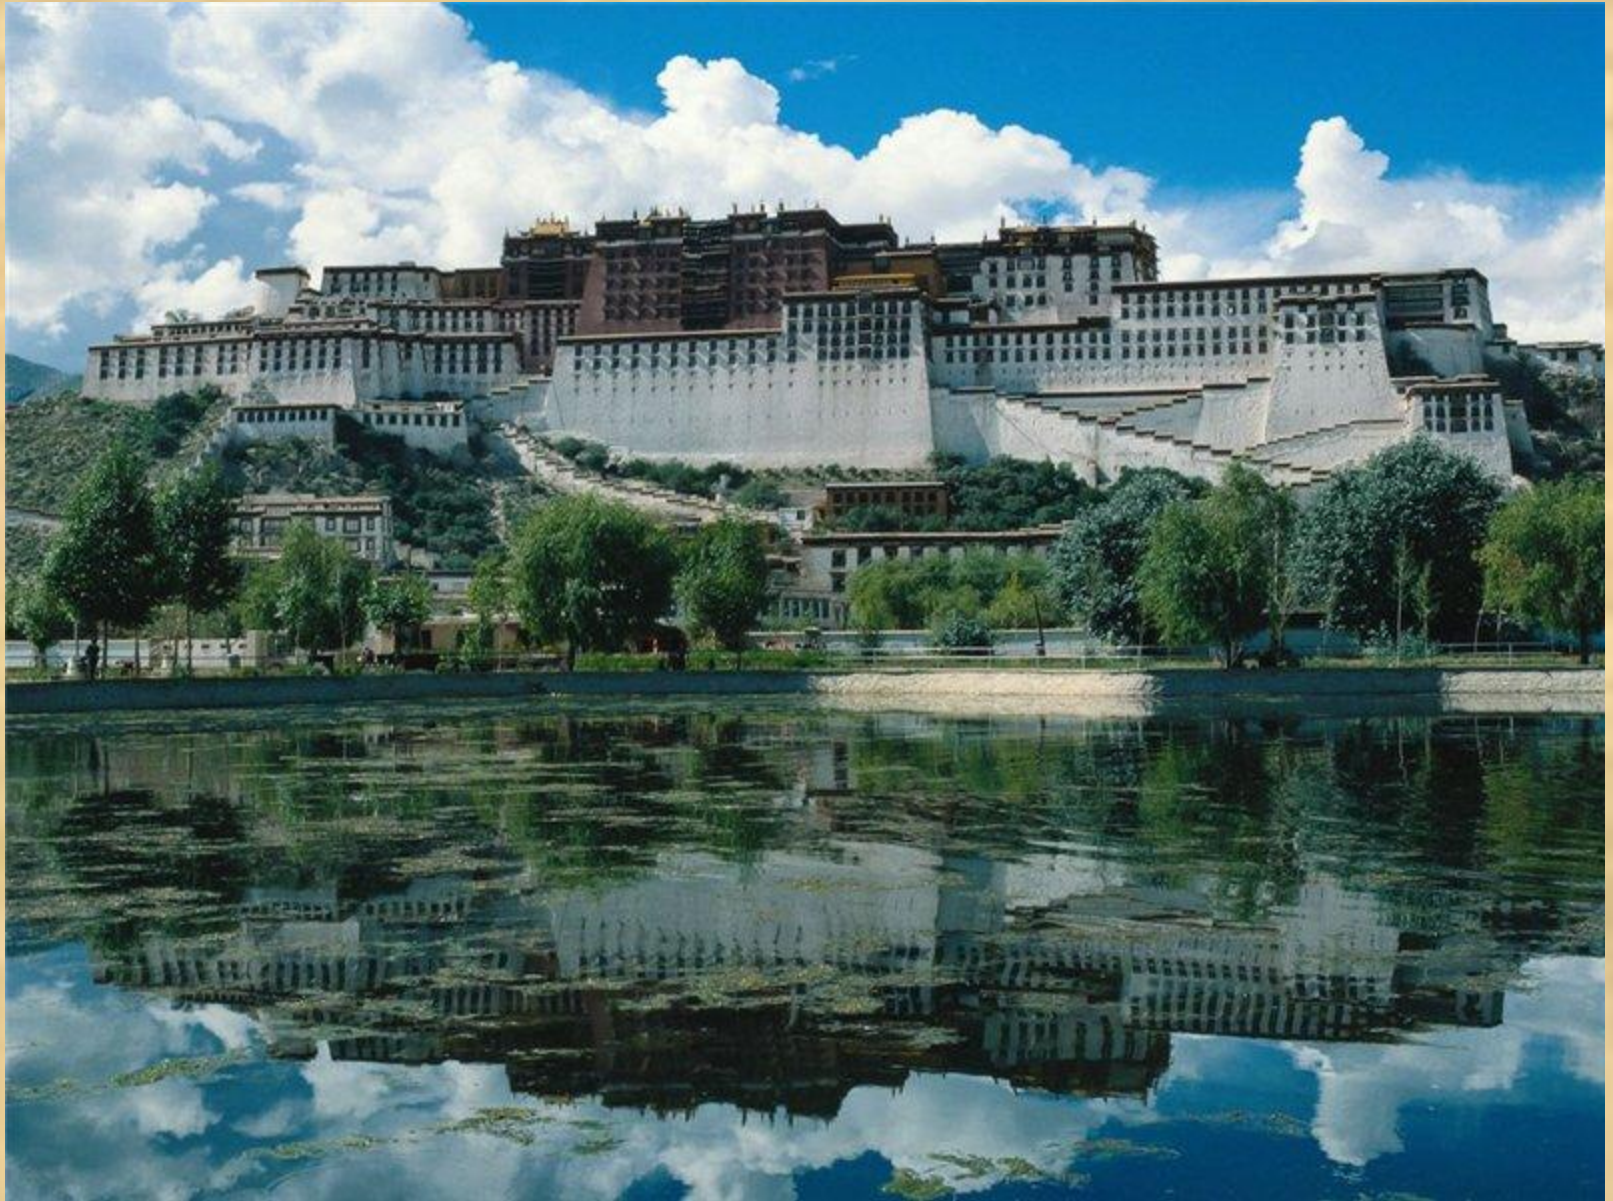

# карта китая

Хуанхэ – в переводе  
«жёлтая река», самая  
мутная река в мире.

Янцзы – «длинная река», самая длинная река в Азии (5800 км), самая большая река Китая.

Панда – редкое животное, которое питается только бамбуком.

Великая Китайская стена

Стена  
протянулась  
на 6300км  
через весь  
Северный  
Китай

**Олимпийский стадион в Пекине**

Дворец Потала. Пекин. Запретный город.