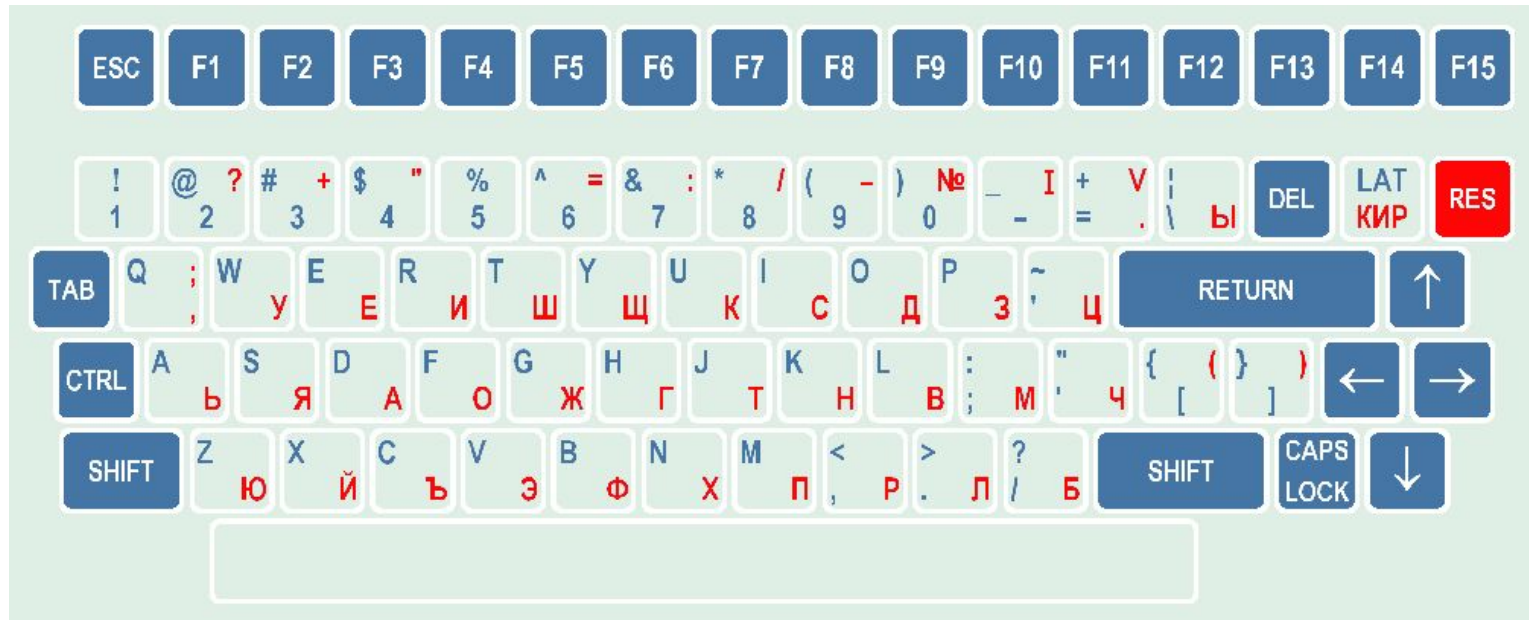

# Устройство ввода информации - клавиатура

**Клавиатура** — компьютерное устройство, которое располагается перед экраном дисплея и служит для набора текстов и управления компьютером с помощью клавиш

*Все клавиши можно условно разделить на несколько групп:*

# Алфавитно-цифровая клавиатура

Рис. 1. Образец алфавитно-цифровой клавиатуры

Место ввода очередного символа на экране монитора отмечается мигающей черточкой – **курсором**.

# Функциональные клавиши F1 – F12

- **Функциональные клавиши F1 – F12**, размещенные в верхней части клавиатуры, запрограммированы на выполнение определенных действий (функций). Так, очень часто клавиша **F1** служит для вызова **справки**.

# Клавиши управления курсором

ОБОЗНАЧЕНИЕ КЛАВИШИ	НАЗНАЧЕНИЕ КЛАВИШИ
	Движение курсора на один символ вправо, влево, на один символ вверх, вниз
Home	Курсор в начало строки
End	Курсор в конец строки
Page Up (Pg Up)	Страница вверх
Page Down (Pg Dn)	Страница вниз
Ins (insert)	Для переключения между двумя режимами: замены вставки и
Del (delete)	Удаляет символ над курсором