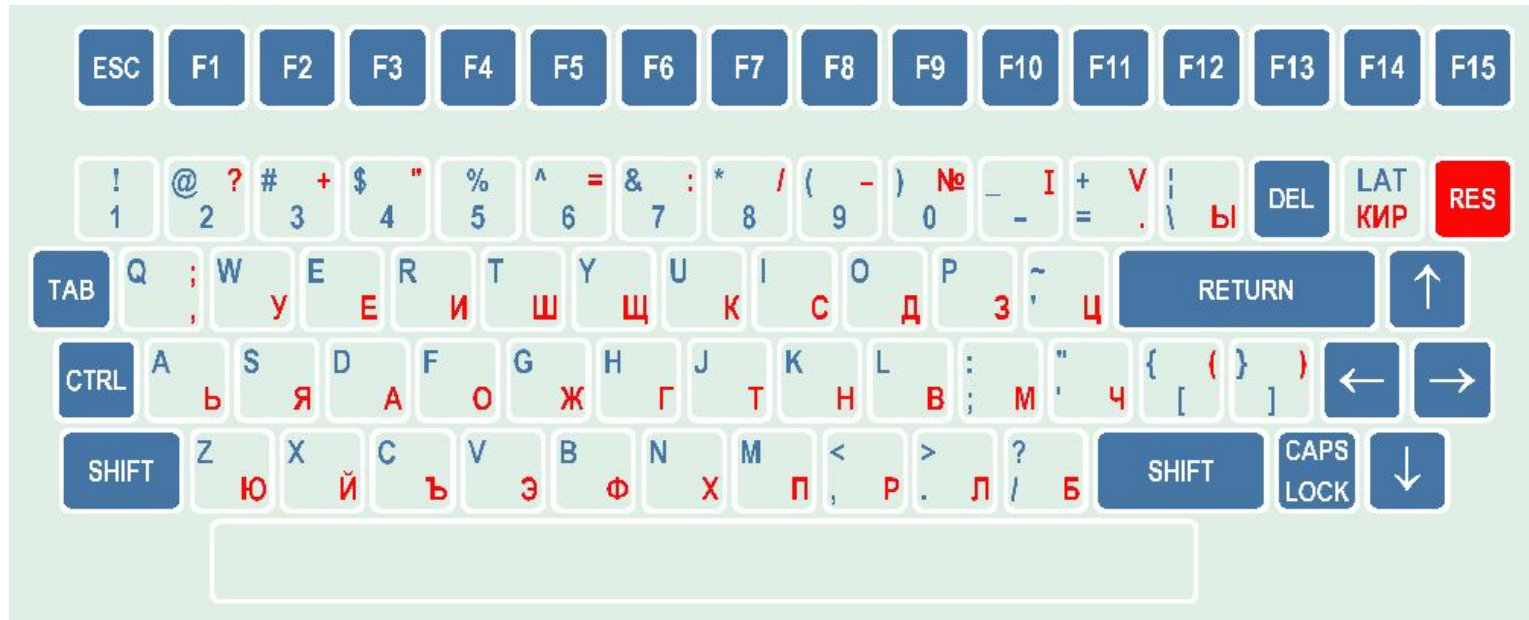

# Устройство ввода информации - клавиатура

**Клавиатура** —  
компьютерное устройство,  
которое располагается  
перед экраном дисплея  
и служит для набора  
текстов и управления  
компьютером с помощью  
клавиш

# Алфавитно-цифровая клавиатура

Рис. 1. Образец алфавитно-цифровой клавиатуры

Место ввода очередного символа на экране монитора отмечается мигающей черточкой – **курсором**.

# Функциональные клавиши F1 – F12

- **Функциональные клавиши F1 – F12**, размещенные в верхней части клавиатуры, запрограммированы на выполнение определенных действий (функций). Так, очень часто клавиша **F1** служит для вызова **справки**.

# Клавиши управления курсором

ОБОЗНАЧЕНИЕ КЛАВИШИ	НАЗНАЧЕНИЕ КЛАВИШИ
	Движение курсора на один символ вправо, влево, на один символ вверх, вниз
Home	Курсор в начало строки
End	Курсор в конец строки
Page Up (Pg Up)	Страница вверх
Page Down (Pg Dn)	Страница вниз
Ins (insert)	Для переключения между двумя режимами: замены вставки и
Del (delete)	Удаляет символ над курсором