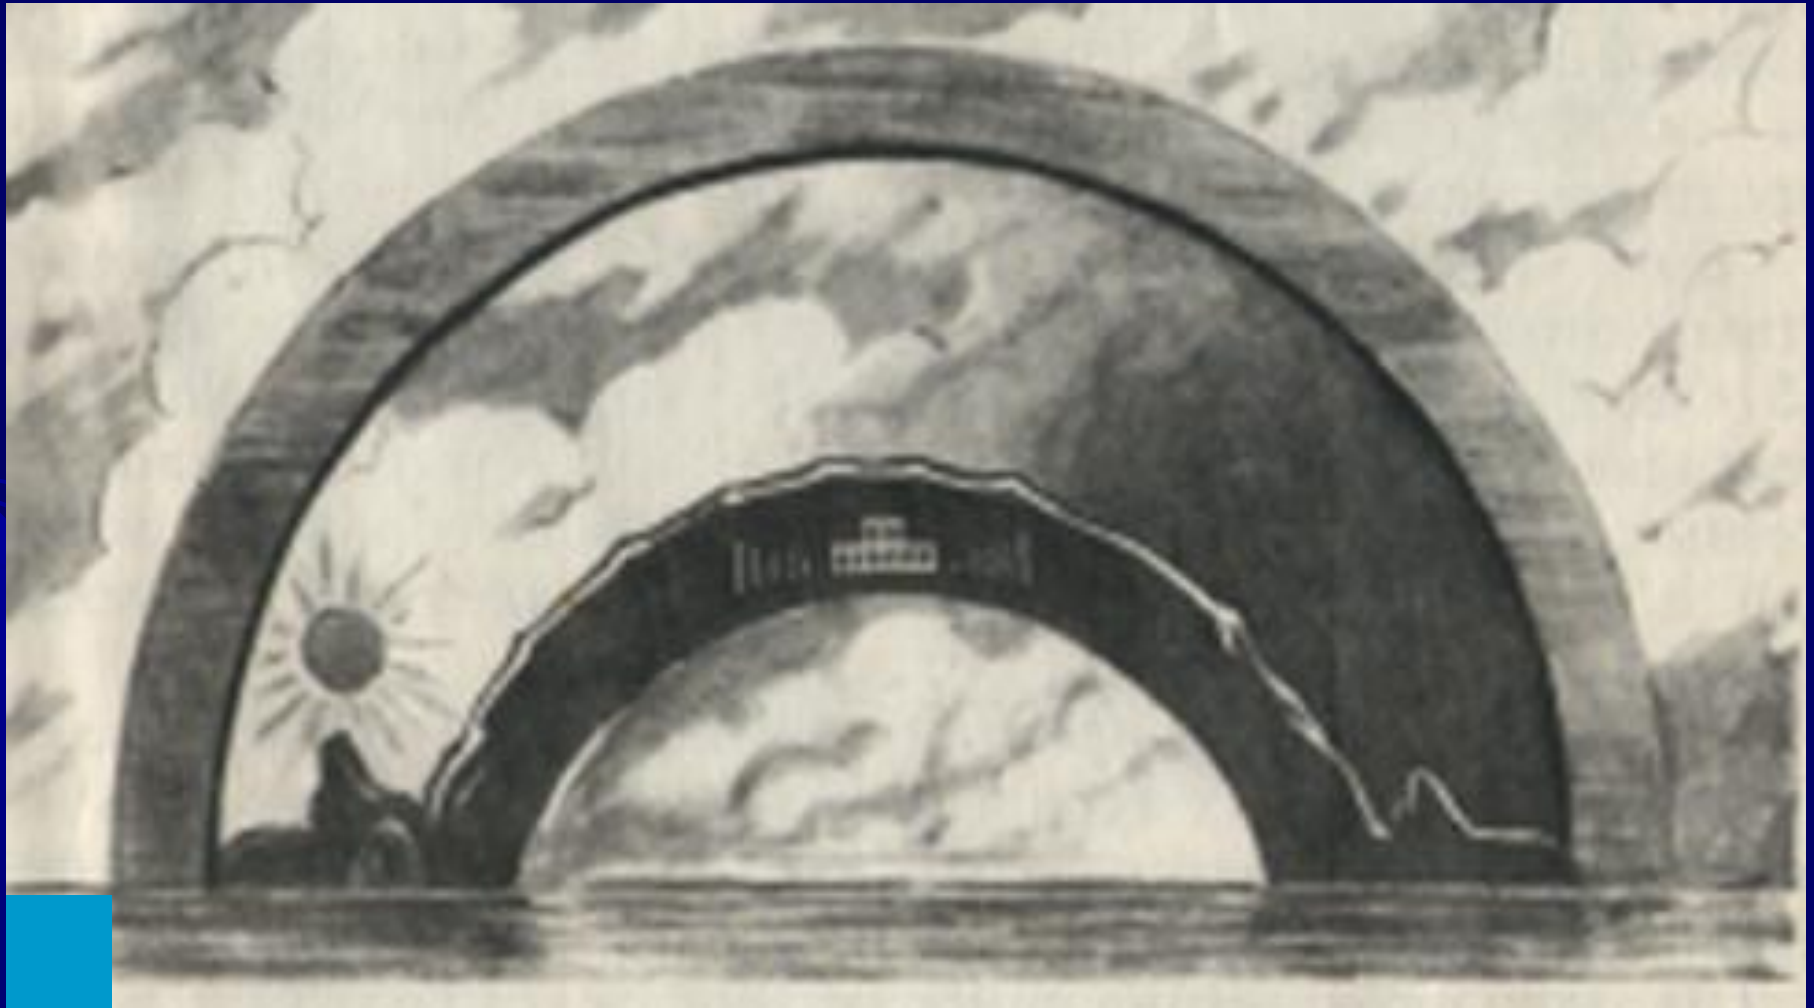

Земля по представлению Древних вавилонян