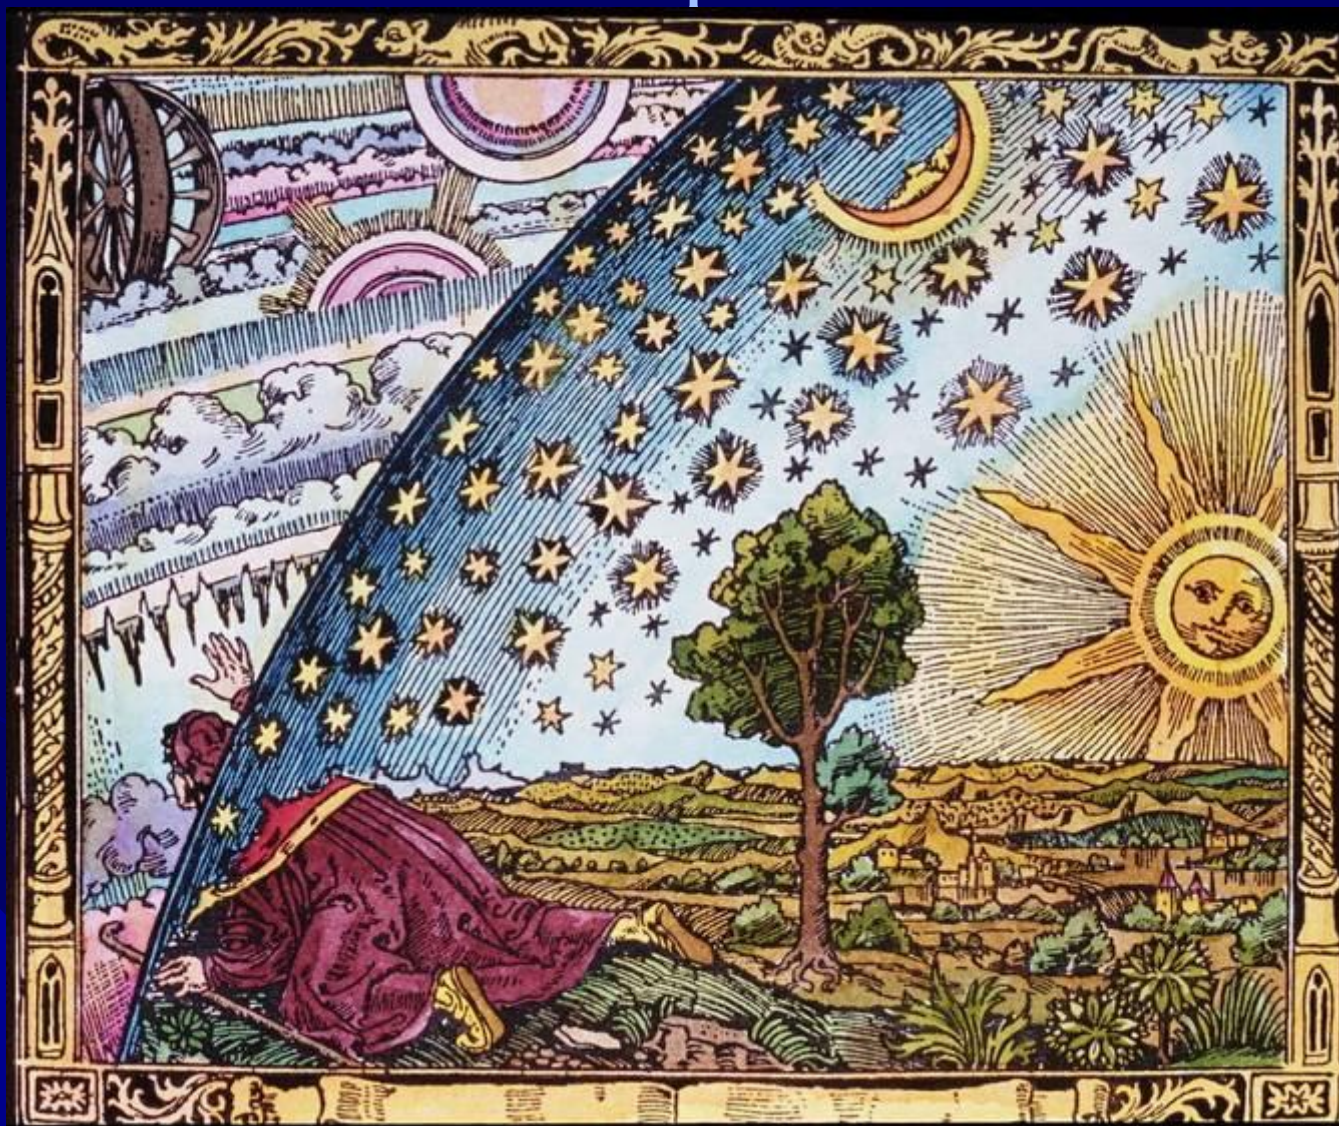

• *Русь*

• *Индия*

• *Греция*

• *Вавилон*

Так представляли Землю в старину на Руси

Земля по представлению Древних индусов

Земля по представлению Древних греков

Земля по представлению Древних вавилонян

Путник любуется хрустальными небесами Аристотеля

ЭТОТ РИСУНОК СДЕЛАН НЕСКОЛЬКО СТОЛЕТИЙ НАЗАД

УДИВИТЕЛЬНО...

- Удивительно не то, что люди долгое время считали Землю плоской, как крышка стола.
- Удивительно, что разум человека все-таки сумел узнать истинную форму Земли.
- Правда, для этого понадобились многие и многие тысячи лет...

Фернан Магеллан
(1470 - 1521)
португальский
мореплаватель

Цель экспедиции Магеллана

- ✓ Проложить **западный** путь к Молуккским островам – истинной родине пряностей, опередив португальцев.

Корабли флотилии Магеллана

С ГРАВЮРЫ НАЧАЛА XVII В.

Магеллан во время кругосветного путешествия

Рисунок XVI в.

Путь экспедиции Магеллана

Корабль «VICTORIA»

Значение Экспедиции Магеллана

- После 20 лет поисков открыт пролив, позже названный именем Магеллана.
- Доведено до конца дело, которому посвятил жизнь Христофор Колумб, - проложен западный путь в страны Востока.
- На практике доказана шарообразность нашей планеты.
- Установлением огромных размеров Тихого океана опровергнута идея существенного преобладания суши над морем.