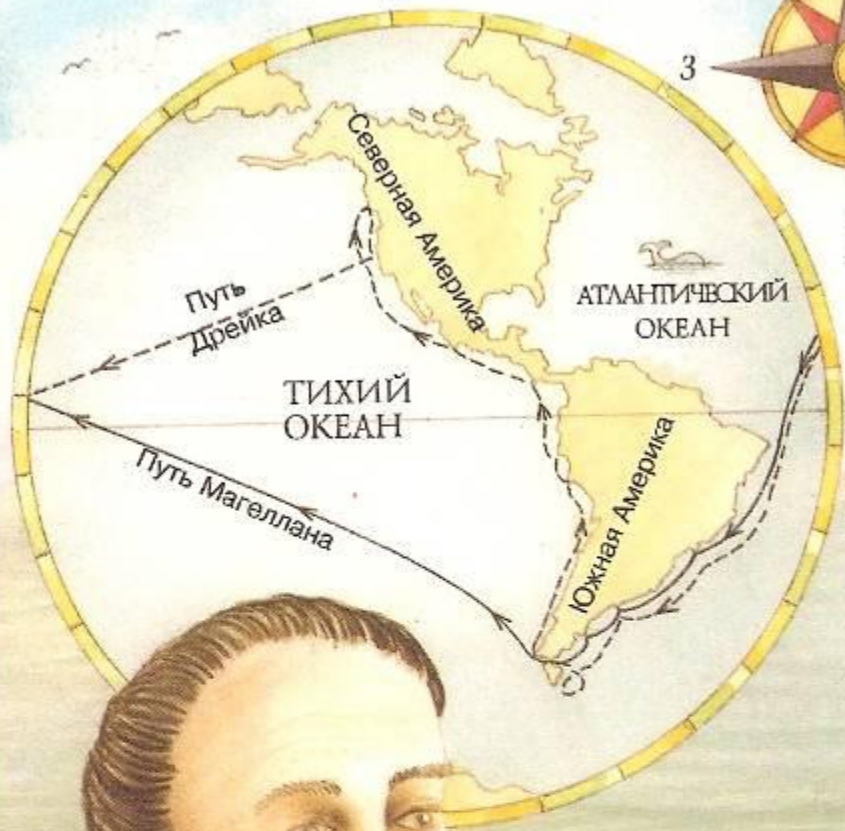

Фернан Магеллан
(1470 - 1521)
португальский
мореплаватель

Цель экспедиции Магеллана

- ✓ Проложить **западный** путь к Молуккским островам – истинной родине пряностей, опередив португальцев.

Корабли флотилии Магеллана

С ГРАВЮРЫ НАЧАЛА XVII В.

Магеллан во время кругосветного путешествия

Рисунок XVI в.

Путь экспедиции Магеллана

Корабль «VICTORIA»

Значение Экспедиции Магеллана

- После 20 лет поисков открыт пролив, позже названный именем Магеллана.
- Доведено до конца дело, которому посвятил жизнь Христофор Колумб, - проложен западный путь в страны Востока.
- На практике доказана шарообразность нашей планеты.
- Установлением огромных размеров Тихого океана опровергнута идея существенного преобладания суши над морем.

Маршруты

ТИХИЙ
ОКЕАН

АТЛАНТИЧЕСКИЙ
ОКЕАН

ИНДИЙСКИЙ
ОКЕАН

Африканские,
индийские и
арабские
корабли
пользовались
этим маршрутом
через Индийский
океан многие
годы.

МАРШРУТЫ
ДИАС
КОЛУМБ
КЭВОТ
ДА ГАМА
МАГЕЛЛАН

Проложи маршрут

Фото Земли, сделанное с космического
корабля «Аполлон-17»

Модель Земли

Форма Земли

окружающий мир 4 класс

Автор: М.А. Ткаченко
МОУ «Гимназия № 10»