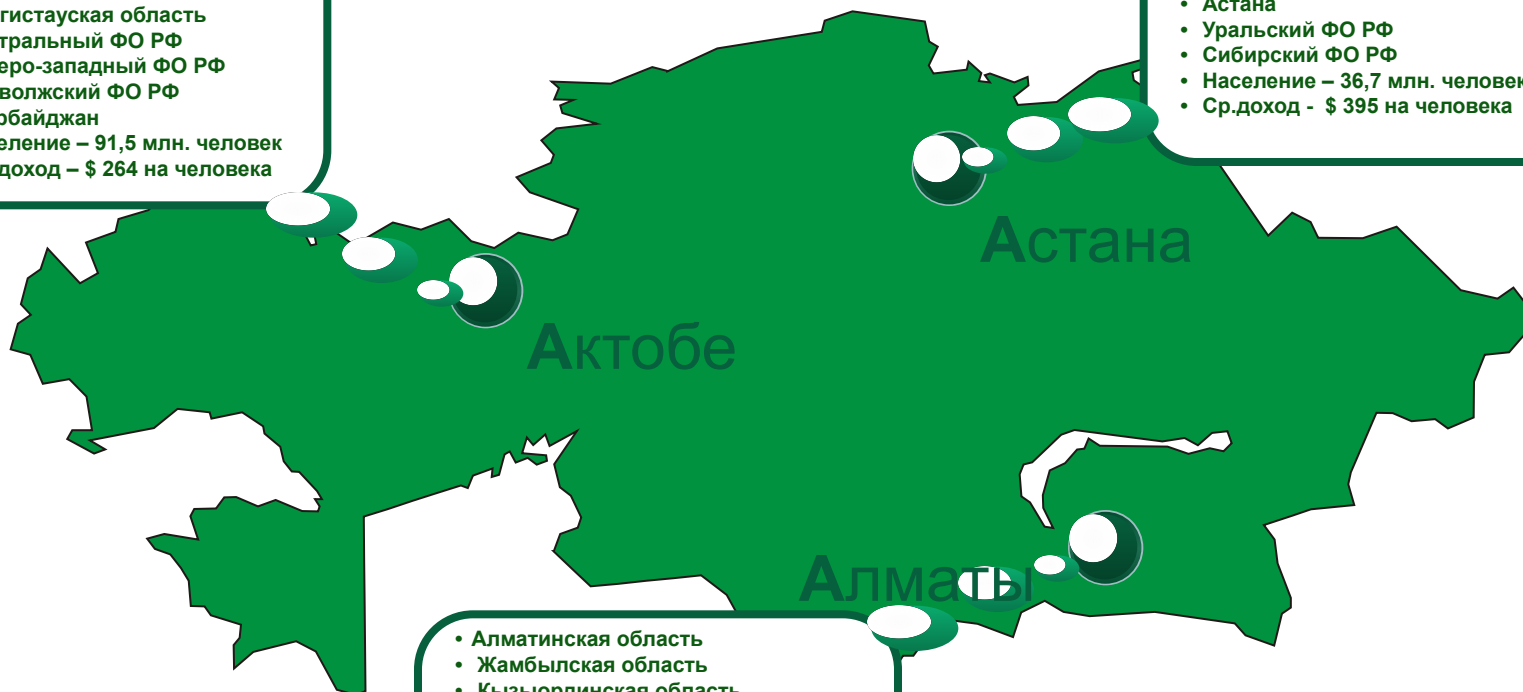

# Стратегия 3 «А»

AMANAT

INVEST GROUP

- Актюбинская область
- Атырауская область
- Западно-Казахстанская область
- Мангистауская область
- Центральный ФО РФ
- Северо-западный ФО РФ
- Приволжский ФО РФ
- Азербайджан
- Население – 91,5 млн. человек
- Ср. доход – \$ 264 на человека

- Акмолинская область
- Карагандинская область
- Костанайская область
- Павлодарская область
- Северо-Казахстанская область
- Астана
- Уральский ФО РФ
- Сибирский ФО РФ
- Население – 36,7 млн. человек
- Ср.доход - \$ 395 на человека

- Алматинская область
- Жамбылская область
- Кызылординская область
- Южно-Казахстанская область
- Восточно-Казахстанская область
- Алматы
- Киргизия
- Таджикистан
- Туркменистан
- Узбекистан
- Население - 49,8 млн. человек
- Ср.доход -\$ 192 на человека