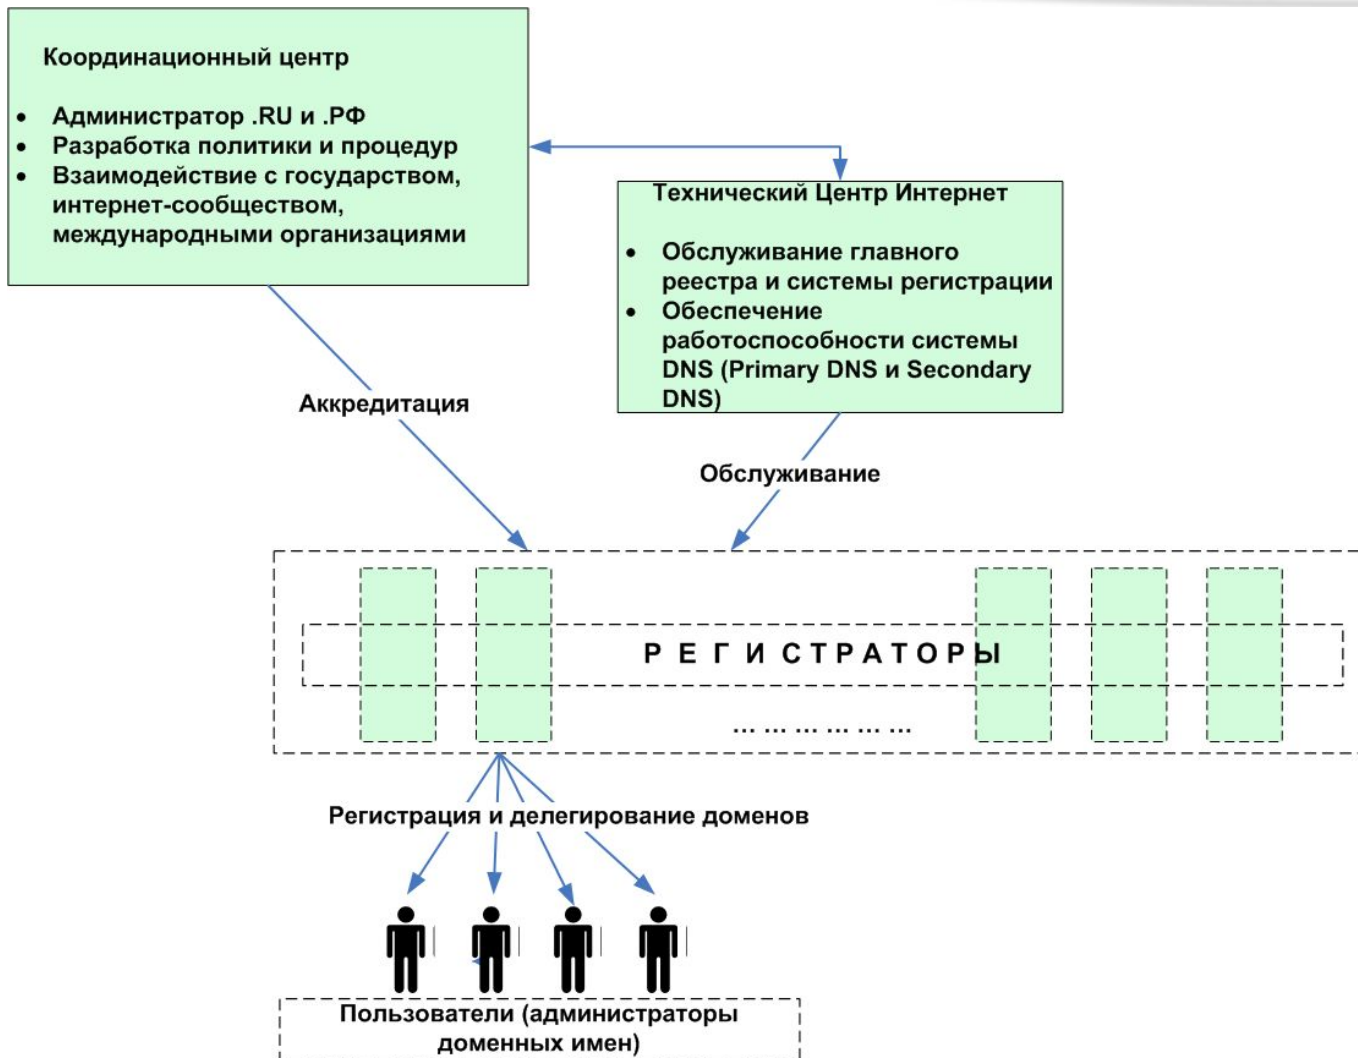

Ключевые элементы инфраструктуры интернет в России

ЗАО «Технический центр Интернет»

Марина Никерова

14 мая 2010,
г. Москва

Административно-организационная структура

Ключевые функции ТЦИ

- **Поддержка и развитие главного реестра и системы регистрации**
 - мультиреестровость
 - внедрение протокола EPP
- **Обеспечение работоспособности сети DNS**
 - Поддержка Primary DNS
 - Поддержка Secondary DNS
- **Развитие сети DNS в партнерстве с MSK-IX**
 - внедрение DNSSEC
 - строительство новых узлов

Карта распределенной сети DNS-NET

Система регистрации доменов

Условные обозначения:

- ↔ (green) - поток информации СЕР через Internet по SMTP
- ↔ (blue) - поток информации ЕРР через Internet по HTTPS
- ↔ (dotted) - поток информации внутри системы