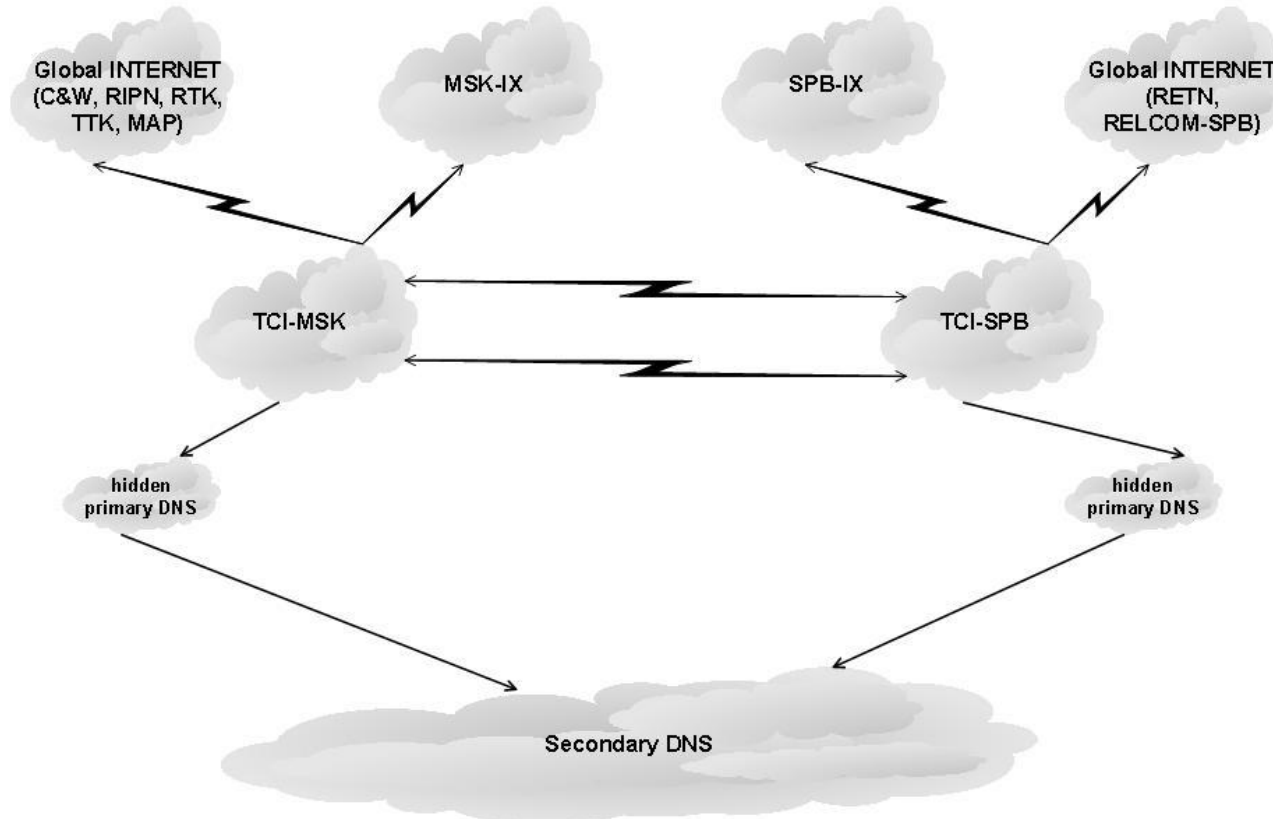

Обеспечение устойчивости инфраструктуры

TCI CONNECTIONS