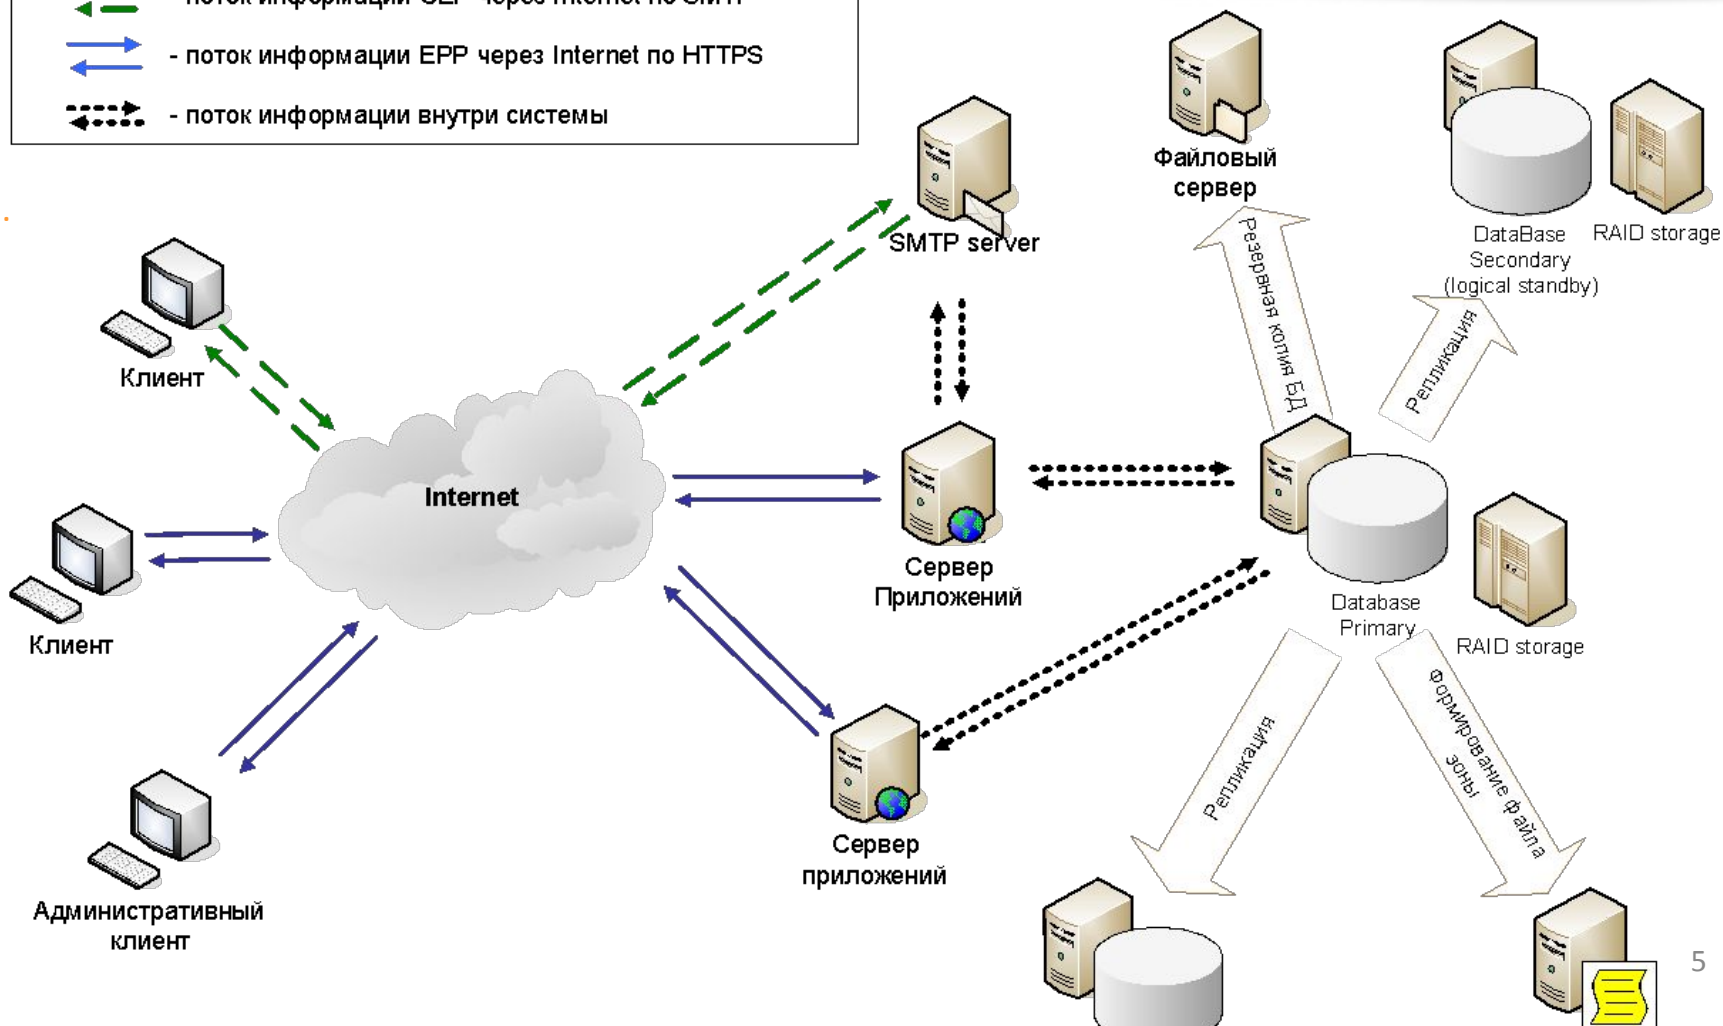

Ключевые элементы инфраструктуры интернет в России

ЗАО «Технический центр Интернет»

Марина Никерова

14 мая 2010,
г. Москва

Административно-организационная структура

Ключевые функции ТЦИ

- **Поддержка и развитие главного реестра и системы регистрации**
 - мультиреестровость
 - внедрение протокола EPP
- **Обеспечение работоспособности сети DNS**
 - Поддержка Primary DNS
 - Поддержка Secondary DNS
- **Развитие сети DNS в партнерстве с MSK-IX**
 - внедрение DNSSEC
 - строительство новых узлов

Карта распределенной сети DNS-NET

Система регистрации доменов

Условные обозначения:

- ↔ (green) - поток информации СЕР через Internet по SMTP
- ↔ (blue) - поток информации ЕРР через Internet по HTTPS
- ↔ (dotted) - поток информации внутри системы