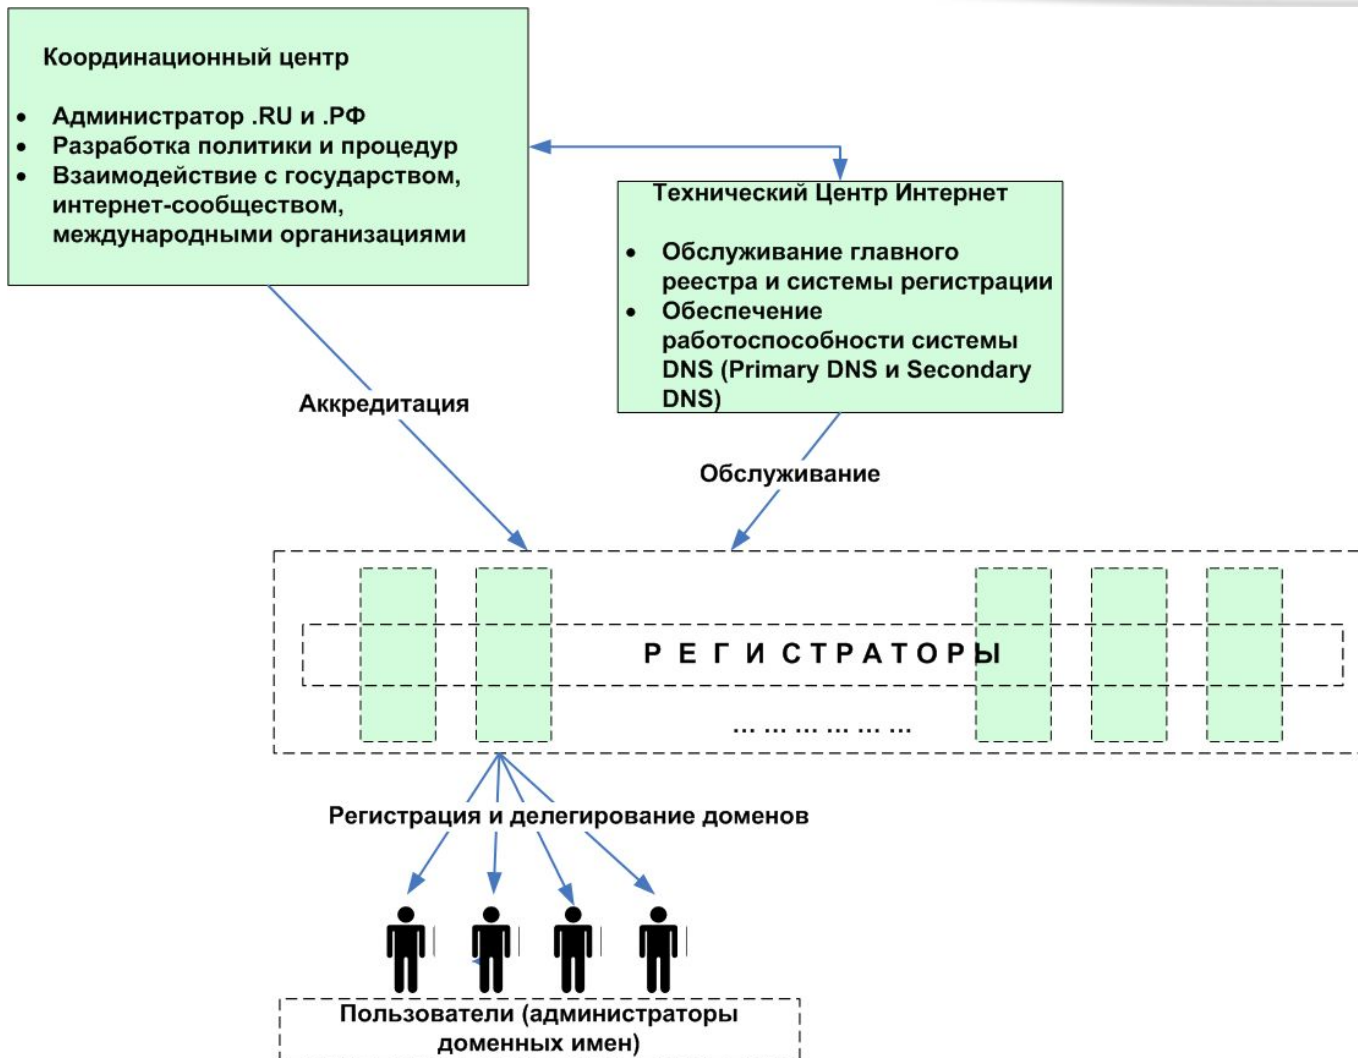

Ключевые элементы инфраструктуры интернет в России

ЗАО «Технический центр Интернет»

Марина Никерова

14 мая 2010,
г. Москва

Административно-организационная структура

Ключевые функции ТЦИ

- **Поддержка и развитие главного реестра и системы регистрации**
 - мультиреестровость
 - внедрение протокола EPP
- **Обеспечение работоспособности сети DNS**
 - Поддержка Primary DNS
 - Поддержка Secondary DNS
- **Развитие сети DNS в партнерстве с MSK-IX**
 - внедрение DNSSEC
 - строительство новых узлов

Карта распределенной сети DNS-NET

Система регистрации доменов

Условные обозначения:

- ↔ - поток информации СЕР через Internet по SMTP
- ↔ - поток информации ЕРР через Internet по HTTPS
- ⋯ - поток информации внутри системы