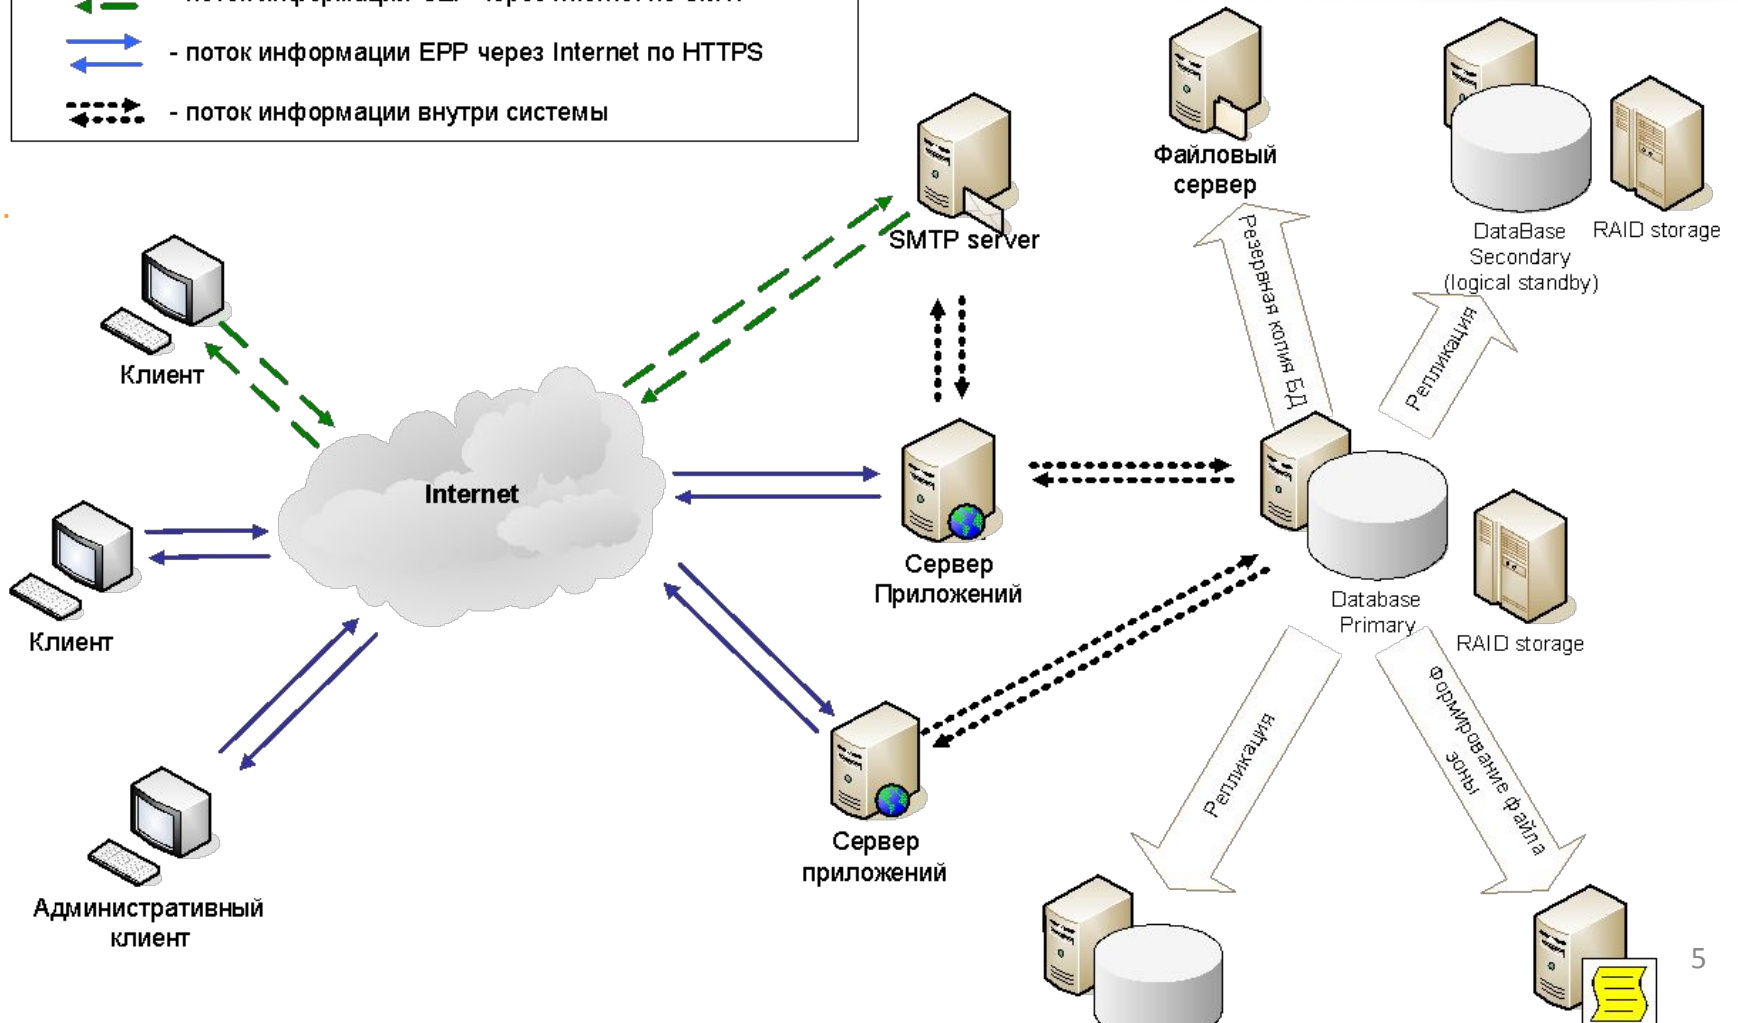

Ключевые элементы инфраструктуры интернет в России

ЗАО «Технический центр Интернет»

Марина Никерова

14 мая 2010,
г. Москва

Административно-организационная структура

Ключевые функции ТЦИ

- **Поддержка и развитие главного реестра и системы регистрации**
 - мультиреестровость
 - внедрение протокола EPP
- **Обеспечение работоспособности сети DNS**
 - Поддержка Primary DNS
 - Поддержка Secondary DNS
- **Развитие сети DNS в партнерстве с MSK-IX**
 - внедрение DNSSEC
 - строительство новых узлов

Карта распределенной сети DNS-NET

Система регистрации доменов

Условные обозначения:

- ↔ - поток информации СЕР через Internet по SMTP
- ↔ - поток информации ЕРР через Internet по HTTPS
- ⋯ - поток информации внутри системы