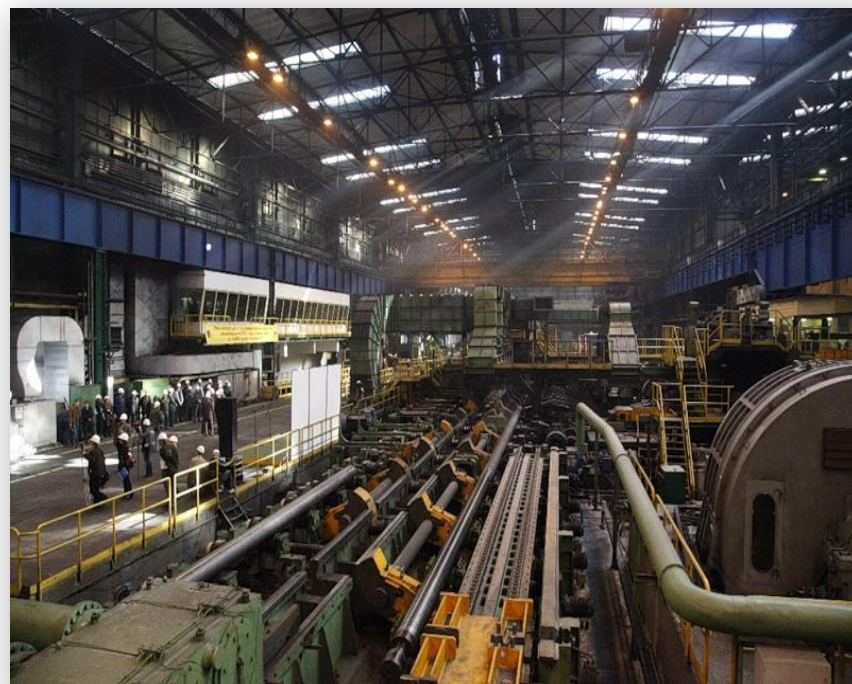

ОАО «Волжский трубный завод»