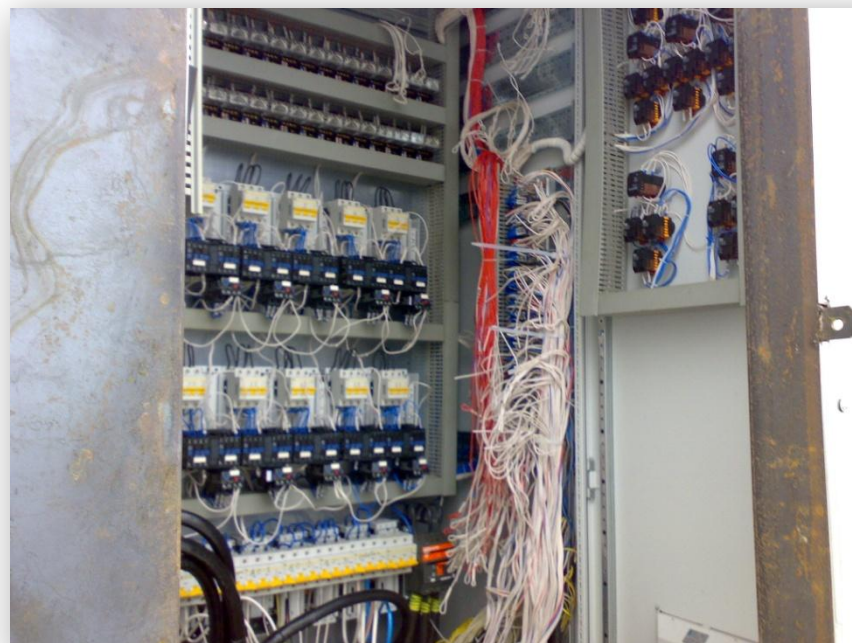

*Нефтебаза «ЛУКОЙЛ», г.
Советский, ХМАО*