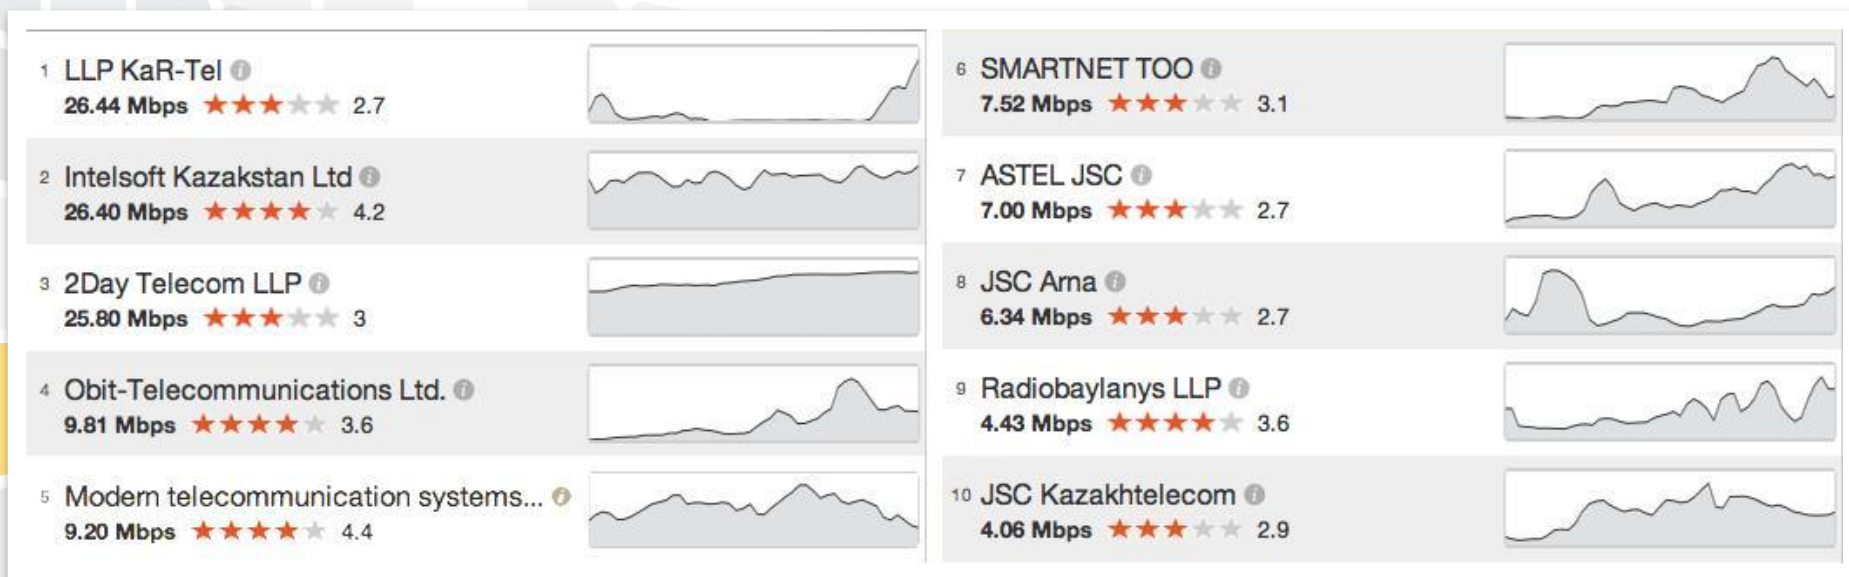

Интернет Дома

2. Подключение домов

Подключение домов

17 000

3. География «Интернет Дома»

География «Интернет Дома»

2010 1H2011 1H2012

Самые стабильные скорости