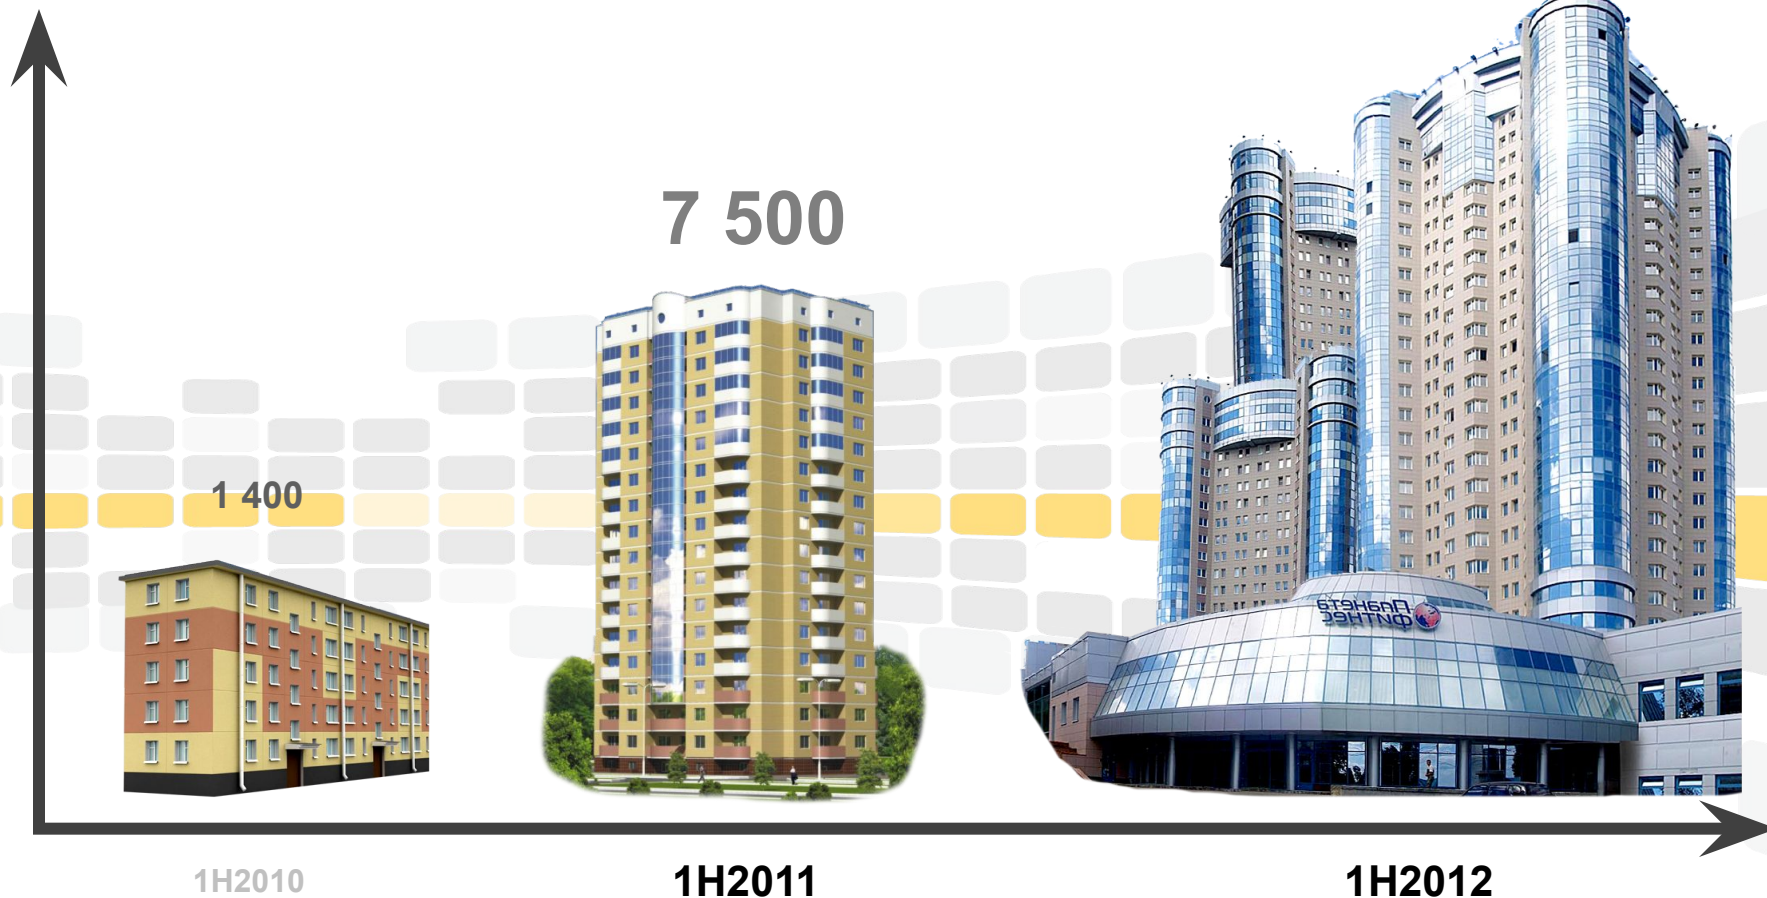

Подключение домов

17 000