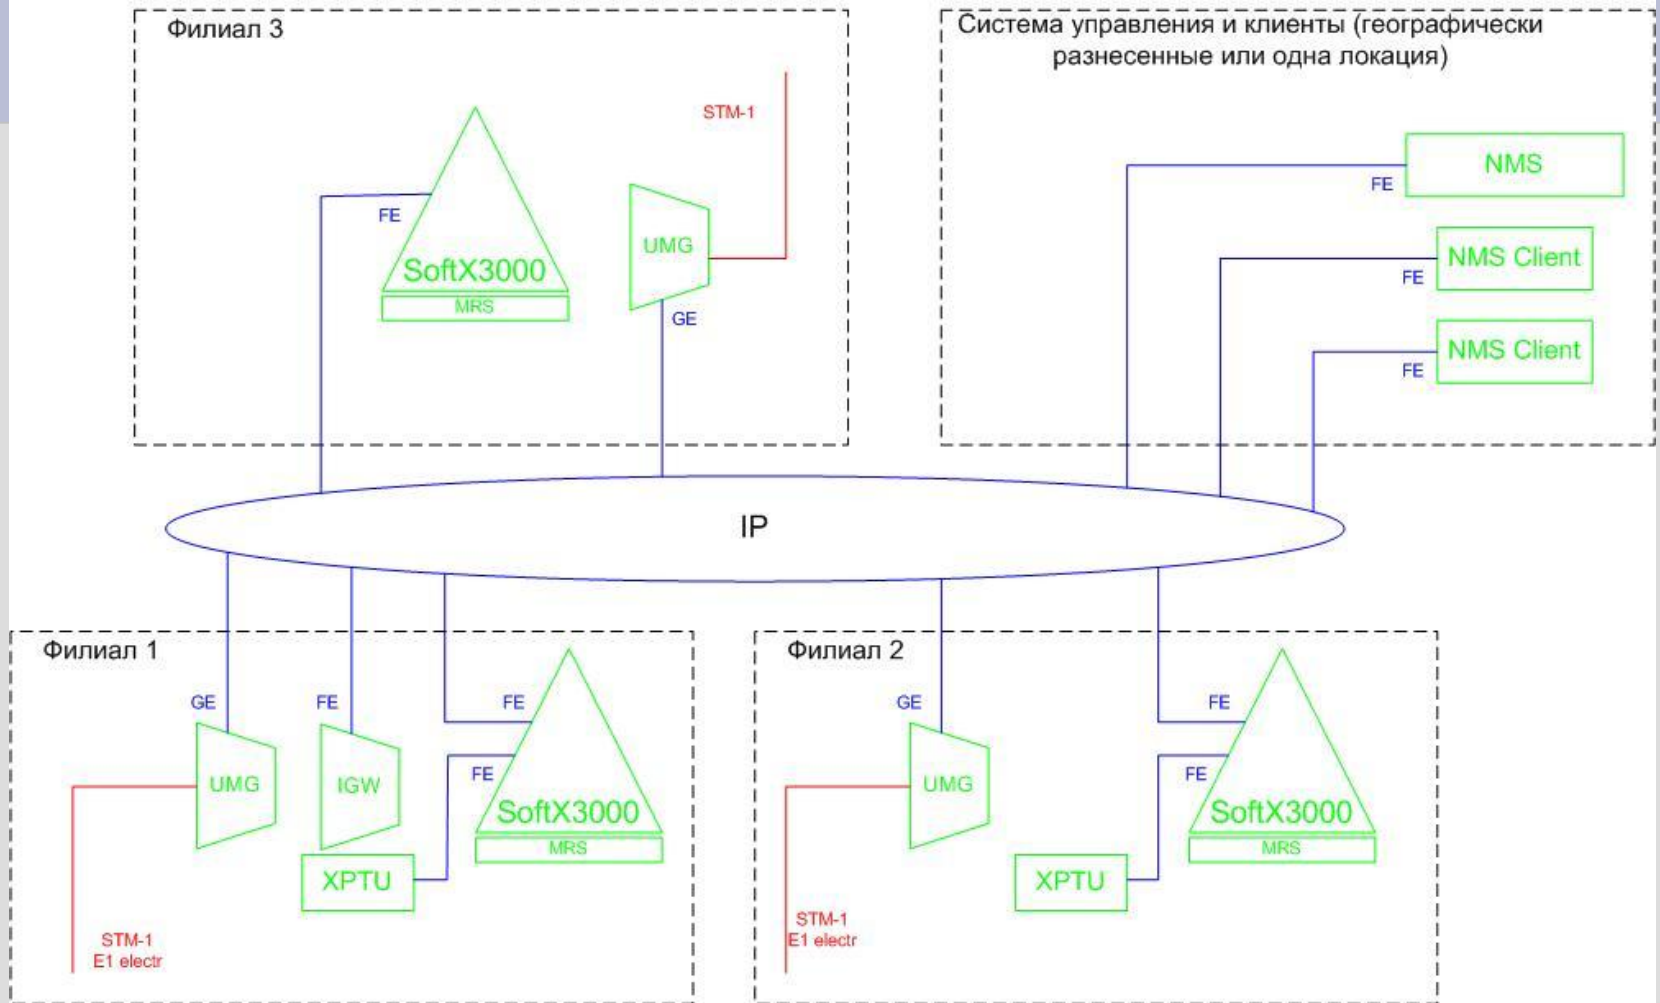

# Схема построения новой сети NGN

Общая схема построения сети зоновой связи NGN для ЗАО «Петерстар»

SoftX3000 - Сигнальный Коммутатор  
 UMG - Универсальный Медиашлюз  
 MRS - Сервер Медиа Ресурсов  
 NMS - Система управления сетью  
 IGW - Шлюз перехвата COPM  
 XPTU - Модуль трансляции протокола X COPM