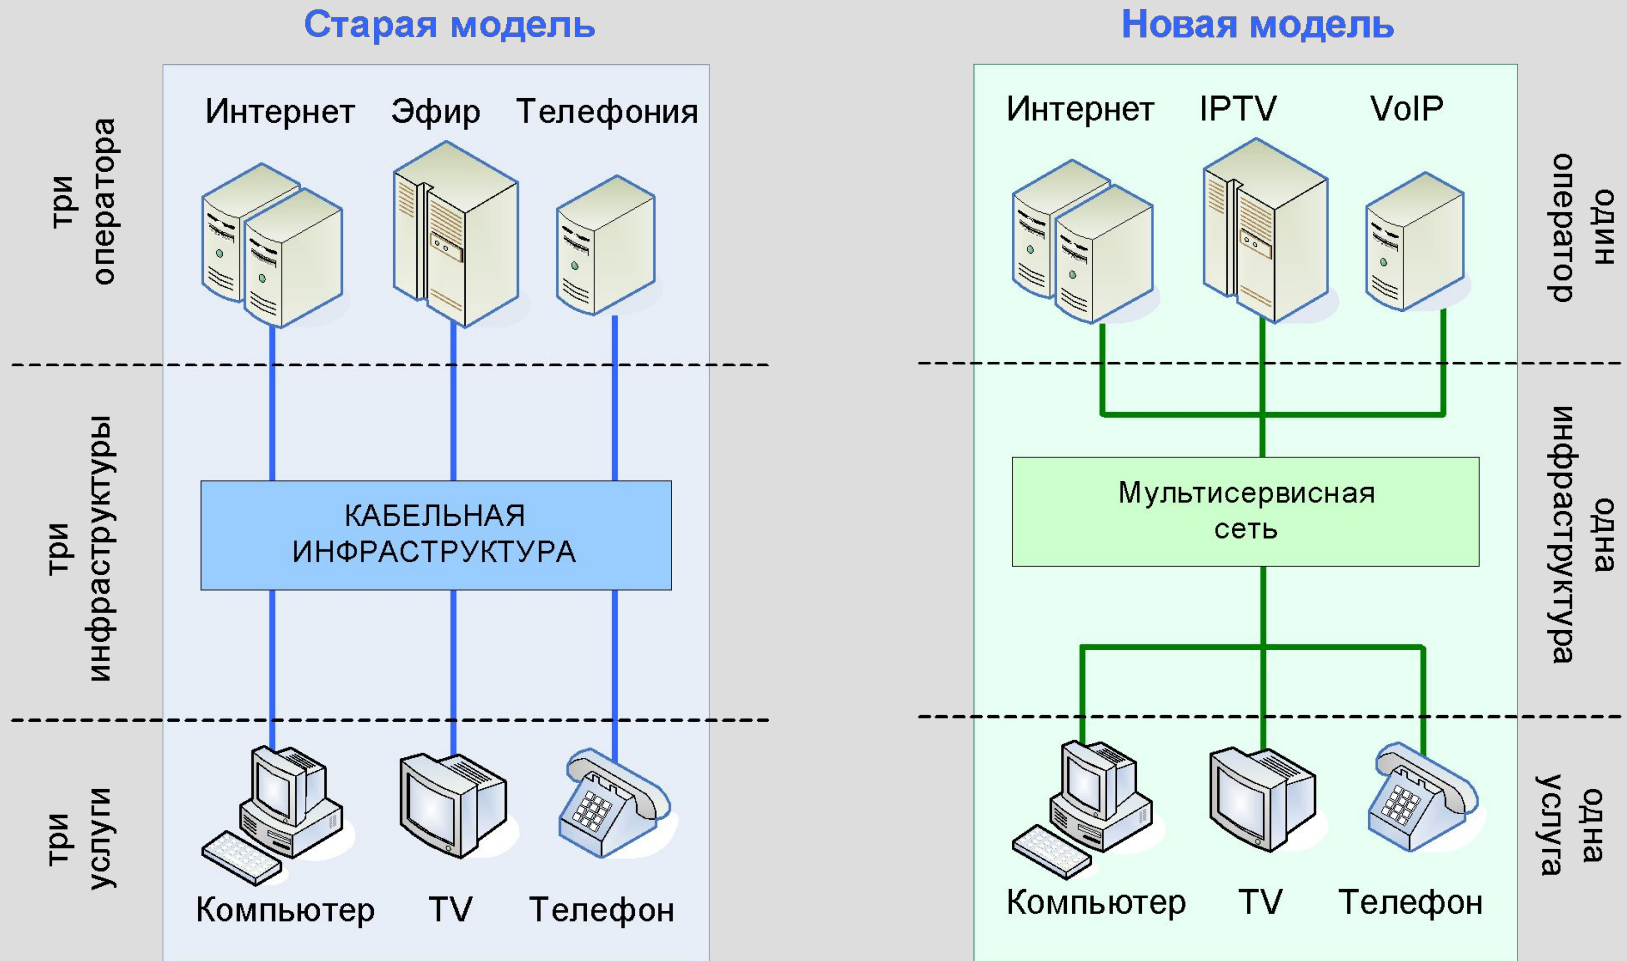

Тенденция перехода к модели 3 в 1