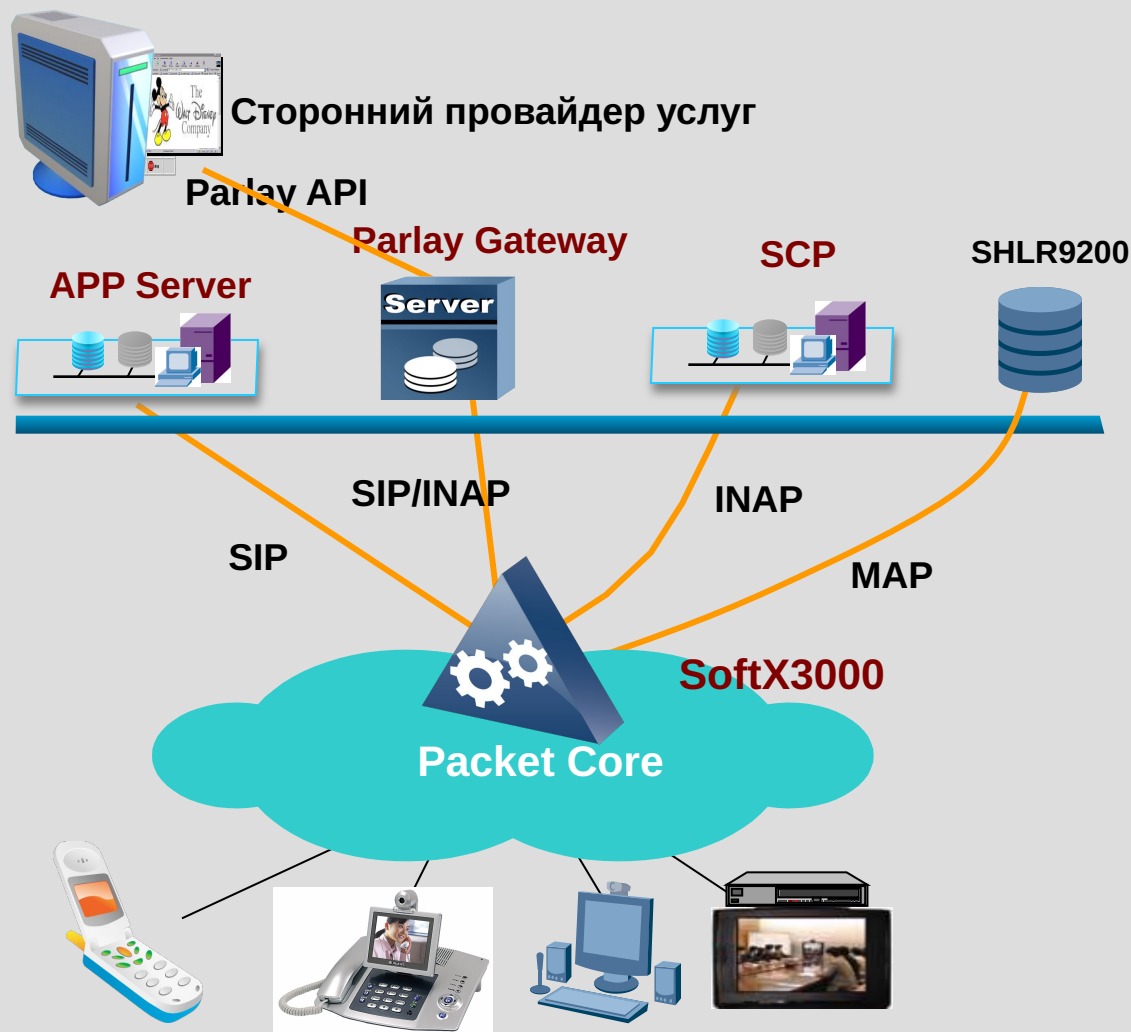

Открытый интерфейс услуг

Уменьшено время
запуска услуги

Уменьшены
затраты на
внедрение

Гибкий подход к
внедрению

Открытый
интерфейс
Parlay API