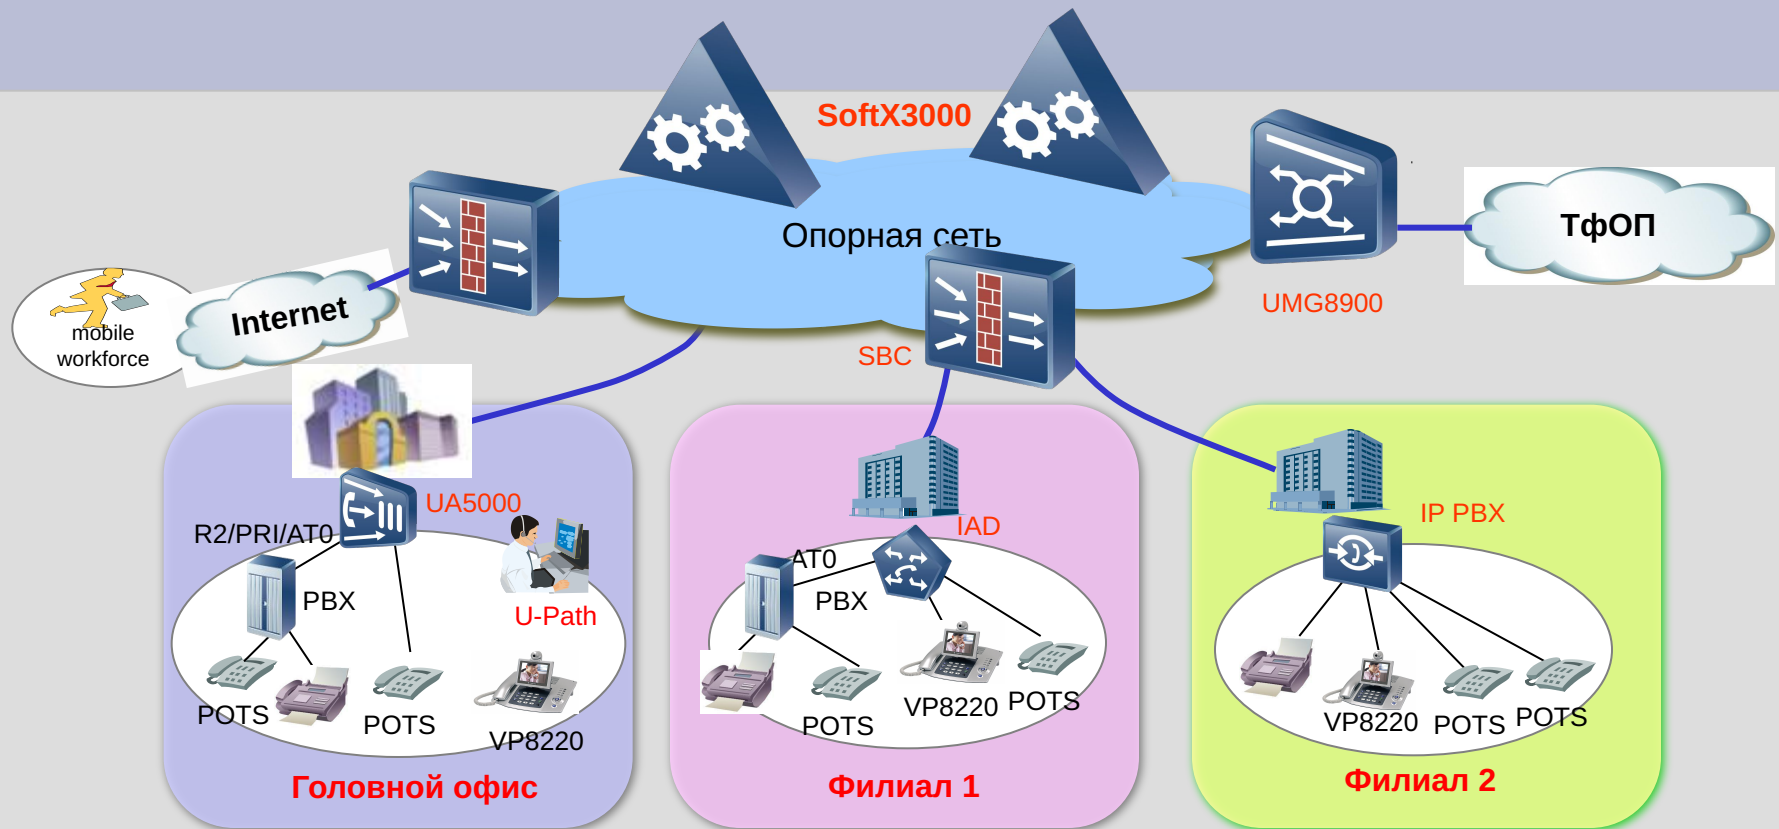

Решение IP Centrex

- Объединенное решение IP Centrex для голосовых и мультимедийных пользователей
- Универсальные услуги, универсальная схема набора номера, универсальная консоль для головного офиса и филиалов
- Поддержка групп 60,000 IP CENTREX на каждый SoftX3000
- Мощная поддержка корпоративных коммуникаций