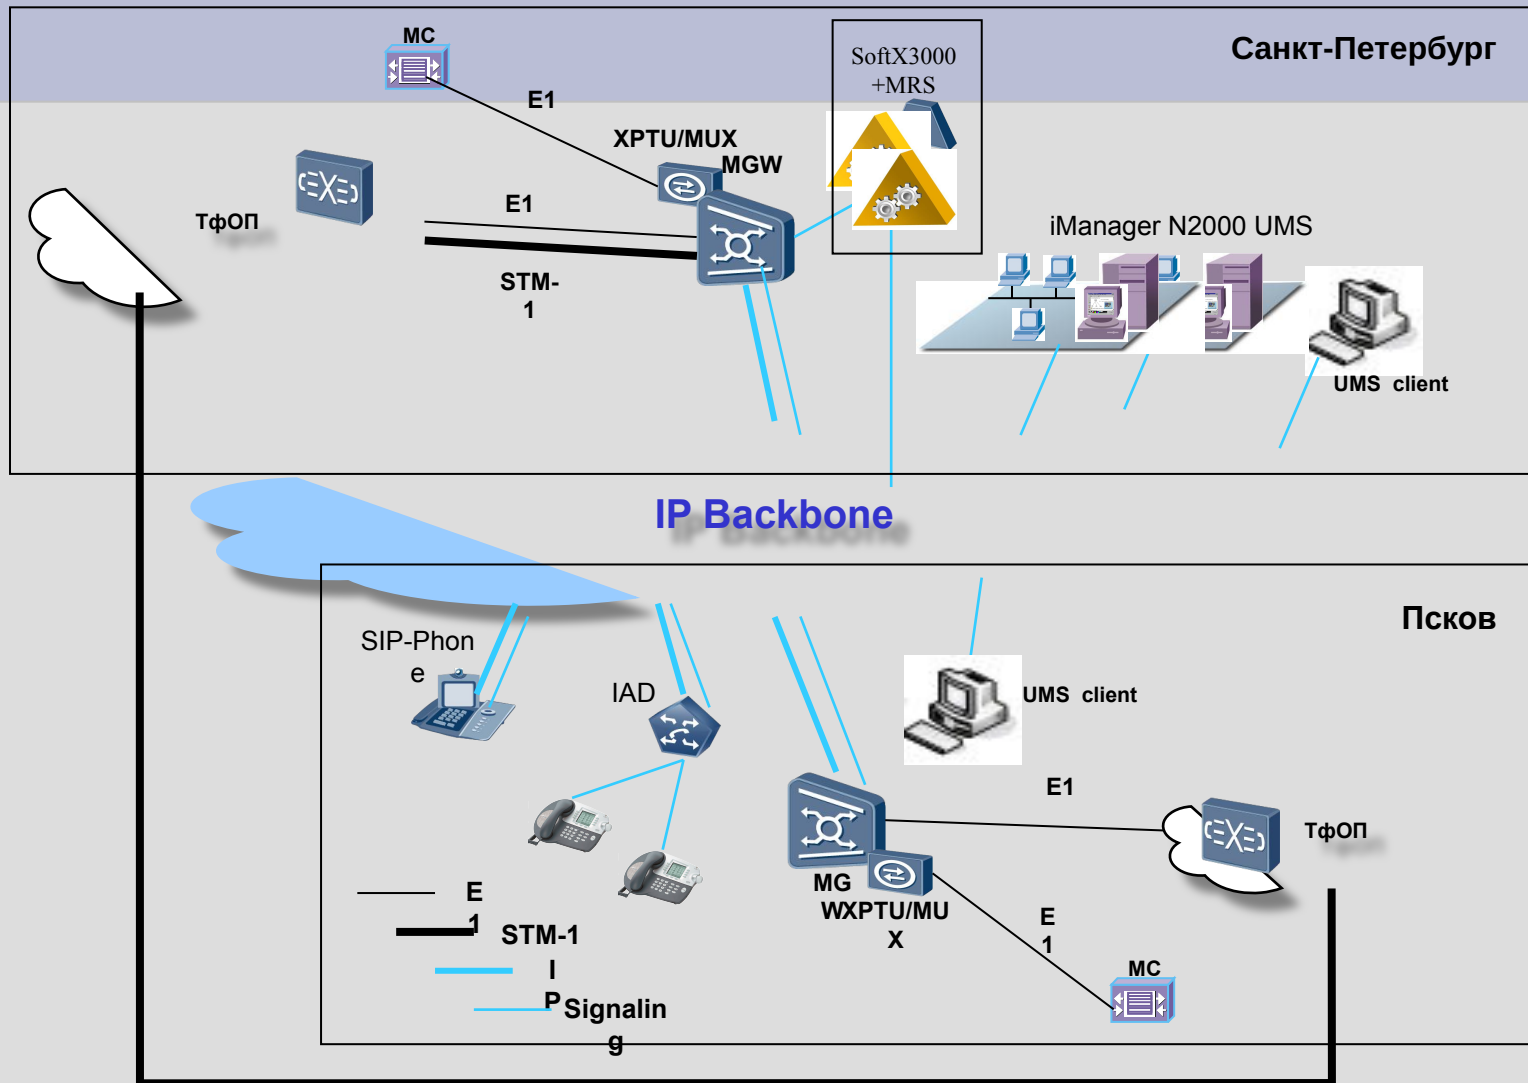

## Услуга включает:

- Объединение локальных сетей и офисов компании
- Организацию «последних миль» до каждой точки подключения клиента
- Обеспечение заданных параметров VPN
- Техническое обслуживание VPN
- Фиксированная скорость передачи данных до 100 Мбит/с

# Схема построения новой сети NGN

Общая схема построения сети зоновой связи NGN для ЗАО «Петерстар»

SoftX3000 - Сигнальный Коммутатор  
 UMG - Универсальный Медиашлюз  
 MRS - Сервер Медиа Ресурсов  
 NMS - Система управления сетью  
 IGW - Шлюз перехвата COPM  
 XPTU - Модуль трансляции протокола X COPM

— - IP трафик  
 — - TDM трафик

# Схема построения сети NGN, СПб + Псков