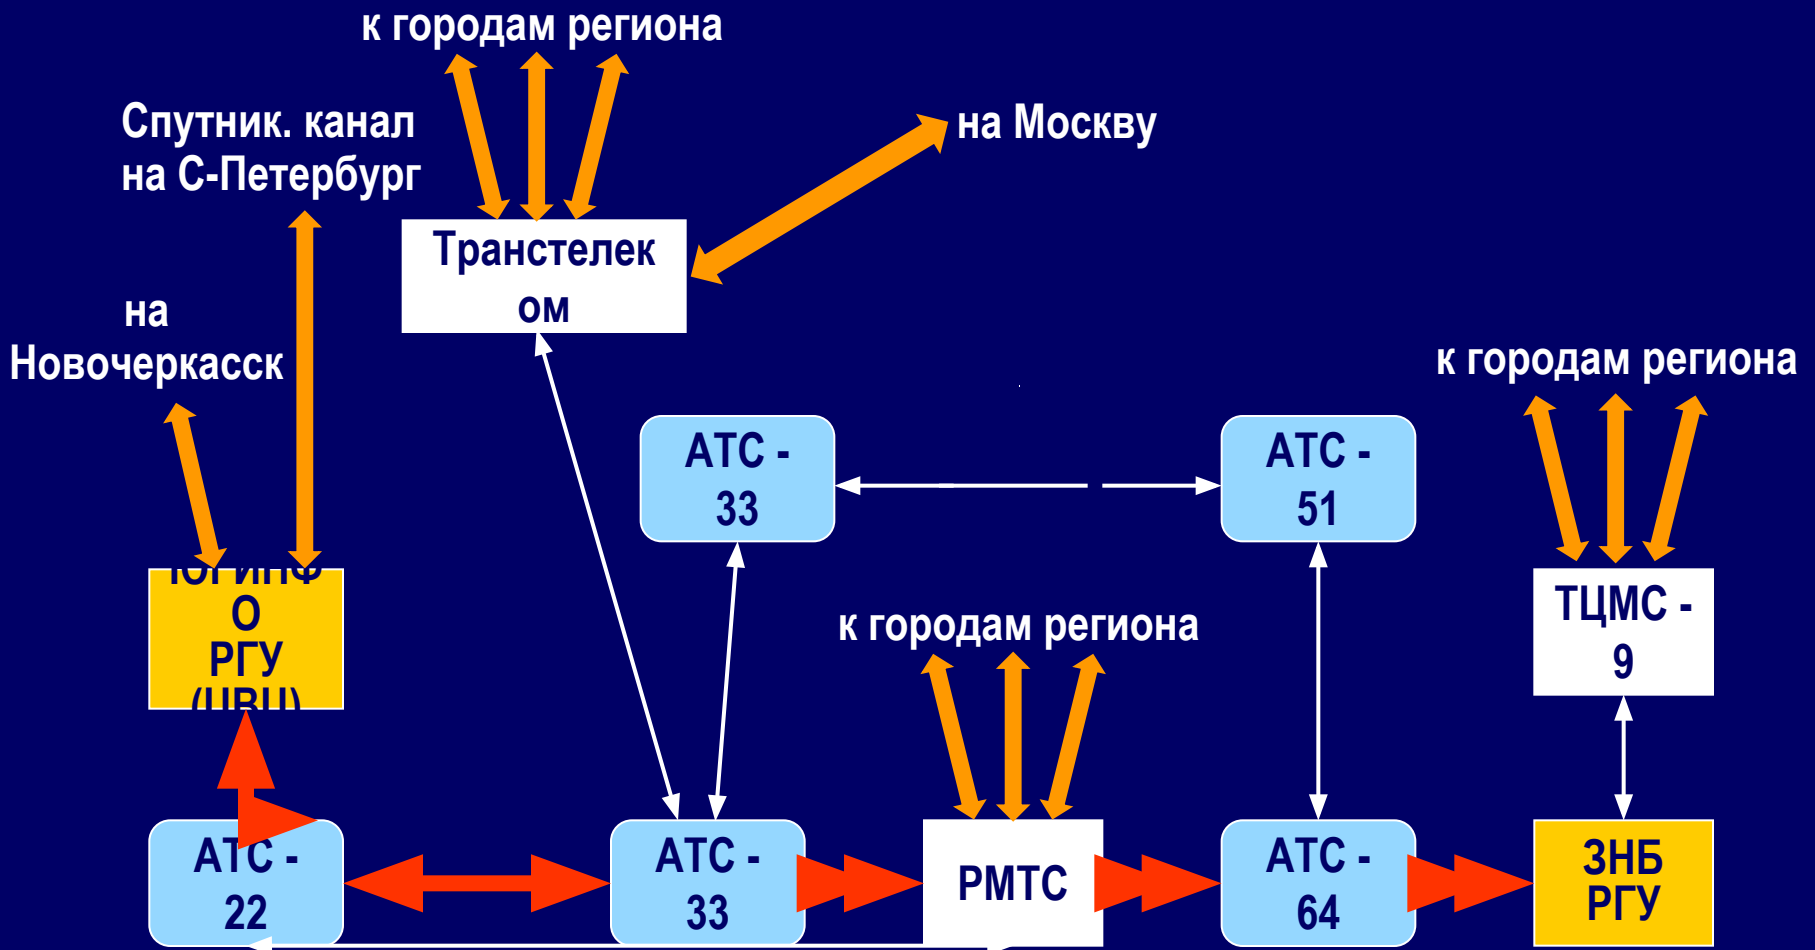

Схема главных магистральных участков сети Ростова-на-Дону