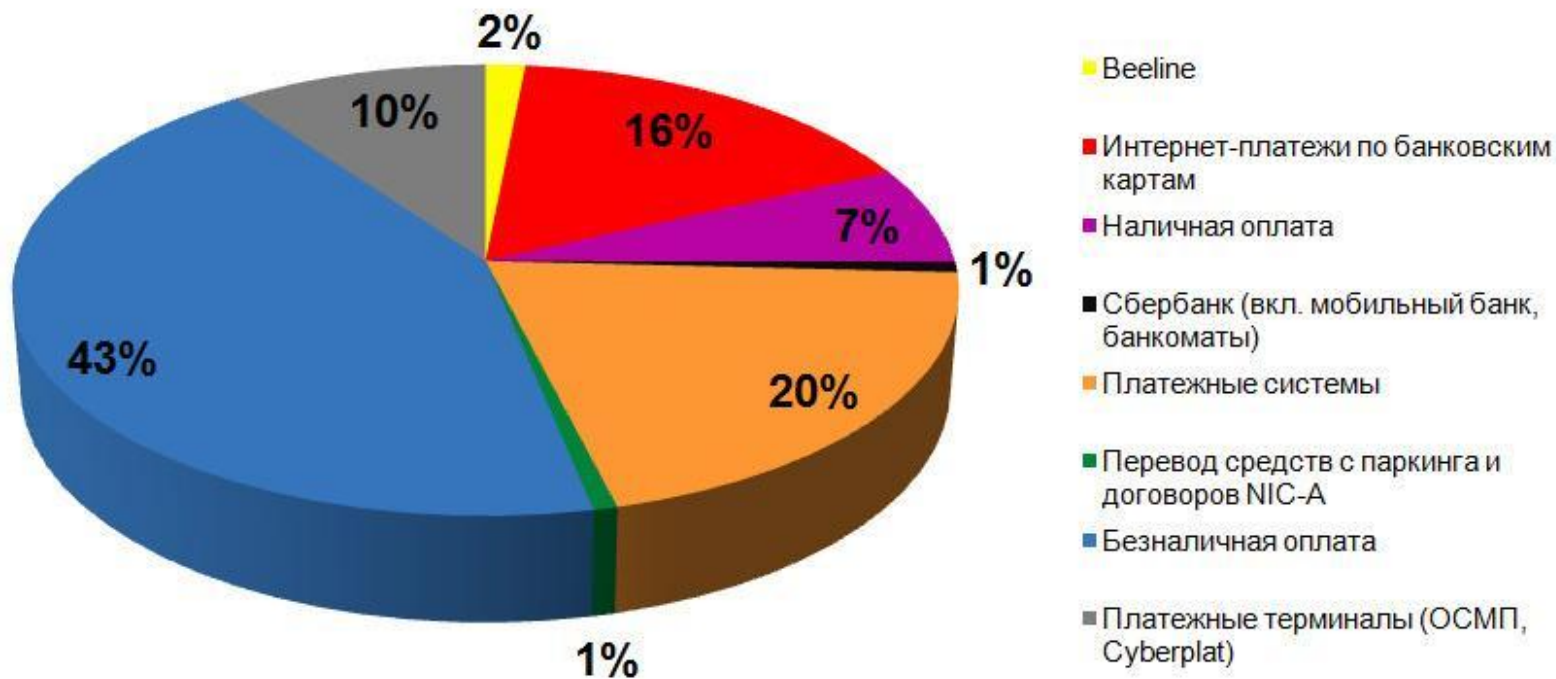

Парковка доменов

- *С 2008 г.*
- *Vegetin, Google AdSense*

Консультации

- *По получению статуса LIR, блоков IP и номера AS*
- *Юридические консультации*

Способы оплаты услуг

«Мобильный банк»,
Банкоматы

Моментальное
зачисление средств
на личный счет
договора

Безналичный
расчет

По квитанции

Срок зачисления средств на
личный счет договора – от 3 до 7
рабочих дней

Статистика оплаты

Москва – лидер в ЦФО	1697
Санкт-Петербург – лидер в СЗФО	384
Московская область	184
Свердловская область – лидер в УФО	168
Новосибирская область – лидер в СФО	103
Республика Татарстан – лидер в ПФО	95
Ростовская область – лидер в ЮФО	86
Челябинская область	80
Нижегородская область	66
Самарская область	65
Краснодарский край	60
Красноярский край	49
Приморский край – лидер в ДФО	45
Удмуртская Республика	42
Республика Башкортостан, Иркутская область	41
Воронежская область	40
Тверская область	36
Саратовская область	32
Волгоградская область	31
Тульская область, Тюменская область	30