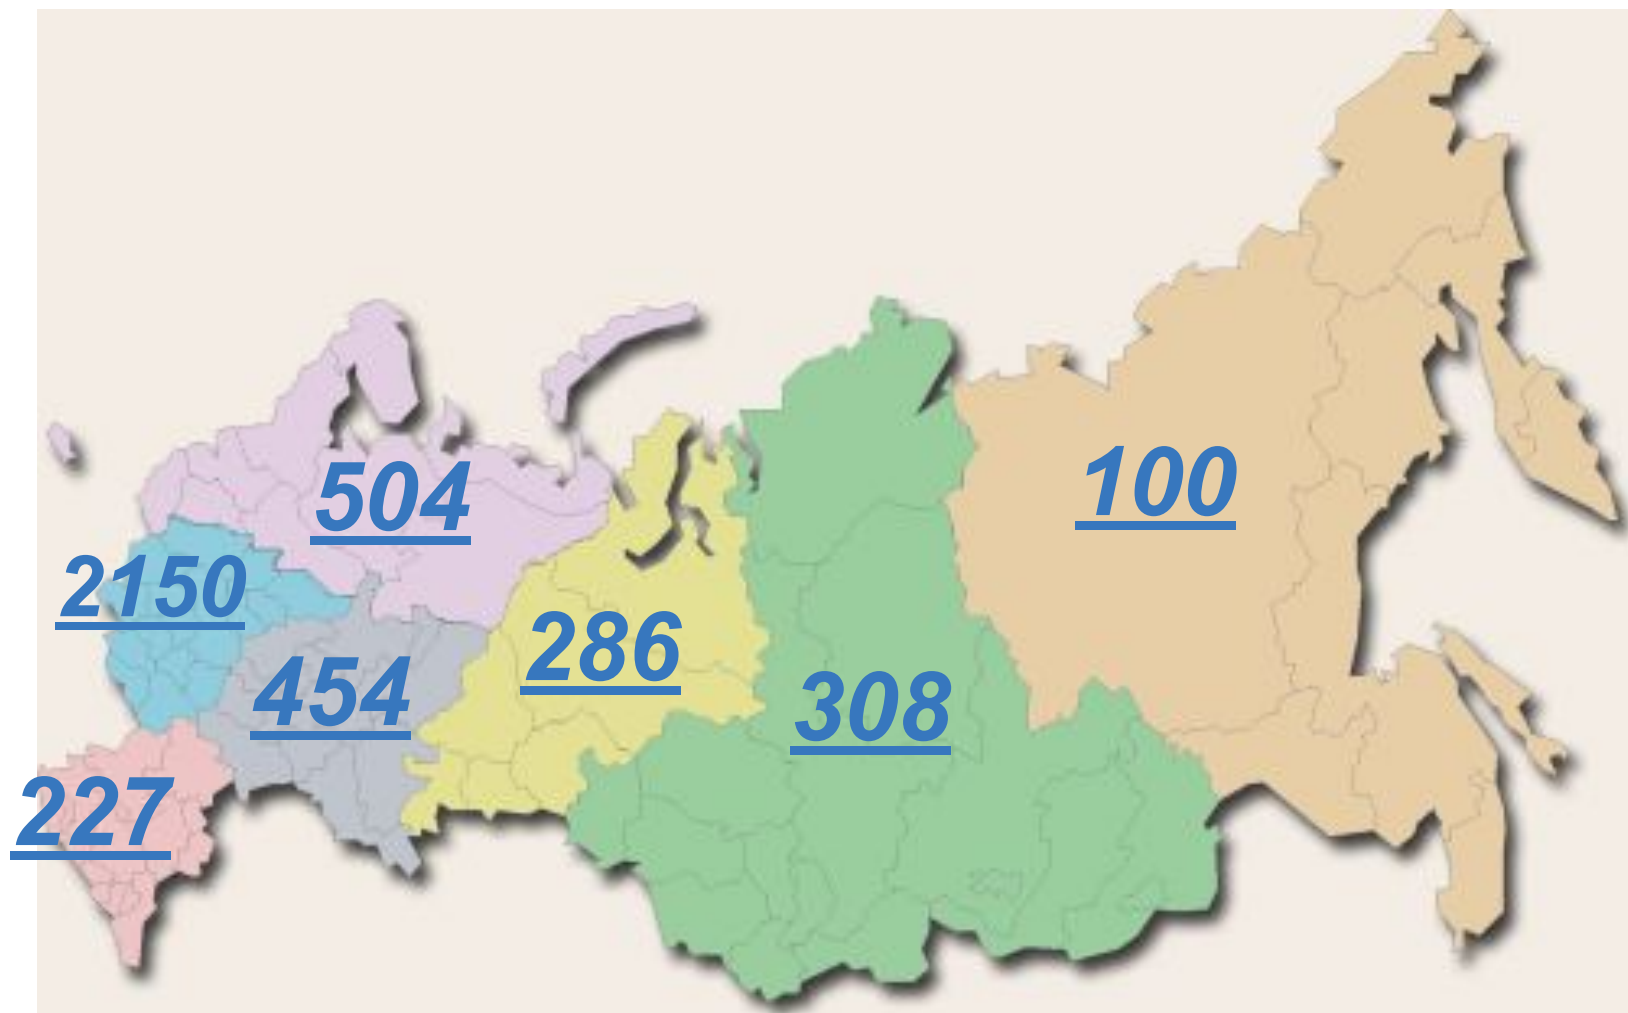

Безналичный
расчет

По квитанции

Срок зачисления средств на
личный счет договора – от 3 до 7
рабочих дней

Статистика оплаты

Москва – лидер в ЦФО	1697
Санкт-Петербург – лидер в СЗФО	384
Московская область	184
Свердловская область – лидер в УФО	168
Новосибирская область – лидер в СФО	103
Республика Татарстан – лидер в ПФО	95
Ростовская область – лидер в ЮФО	86
Челябинская область	80
Нижегородская область	66
Самарская область	65
Краснодарский край	60
Красноярский край	49
Приморский край – лидер в ДФО	45
Удмуртская Республика	42
Республика Башкортостан, Иркутская область	41
Воронежская область	40
Тверская область	36
Саратовская область	32
Волгоградская область	31
Тульская область, Тюменская область	30

ТОР-5 зарубежных стран по количеству партнеров

	Германия	42
	Украина	33
	США	17
	Франция, Италия	12
	Чехия, Великобритания	11
	Белоруссия, Литва, Нидерланды	10

Единый каталог партнеров:

Наши партнеры

в России