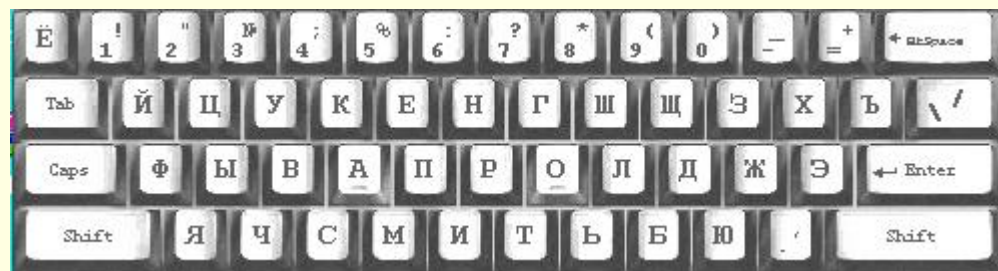

Системный блок

Системный блок – основной блок компьютерной системы. В нем располагаются устройства считающиеся внутренними. Устройства подключающиеся к системному блоку снаружи, считаются внешними.

Монитор

Монитор – устройство для визуального воспроизведения символьной и графической информации. Служит в качестве устройства вывода. Они отдаленно напоминают бытовые телевизоры.

Клавиатура

Клавиатура –

клавишное устройство,
предназначенное для
управления работой
компьютера и ввода в него
информации. Информация
вводится в виде
алфавитно-цифровых
СИМВОЛЬНЫХ ДАННЫХ.

Мышь

Мышь – устройство «графического» управления. При перемещении мыши по коврику на экране перемещается указатель мыши, при помощи которого можно указывать на объекты и/или выбирать их. Используя клавиши мыши (их может быть две или три) можно задать тот или другой тип операции с объектом.