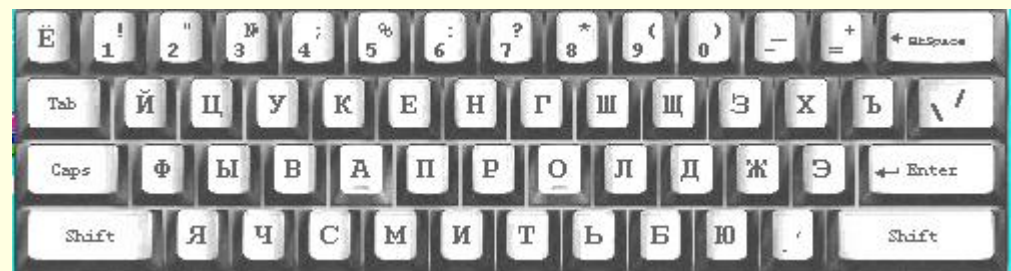

Системный блок

Системный блок – основной блок компьютерной системы. В нем располагаются устройства считающиеся внутренними
Устройства подключающиеся к системному блоку снаружи, считаются внешними.

Монитор

Монитор – устройство для визуального воспроизведения символьной и графической информации. Служит в качестве устройства вывода. Они отдаленно напоминают бытовые телевизоры.

Клавиатура

Клавиатура –

клавишное устройство,
предназначенное для
управления работой
компьютера и ввода в него
информации. Информация
вводится в виде
алфавитно-цифровых
СИМВОЛЬНЫХ ДАННЫХ.

Мышь

Мышь – устройство «графического» управления. При перемещении мыши по коврику на экране перемещается указатель мыши, при помощи которого можно указывать на объекты и/или выбирать их. Используя клавиши мыши (их может быть две или три) можно задать тот или другой тип операции с объектом.