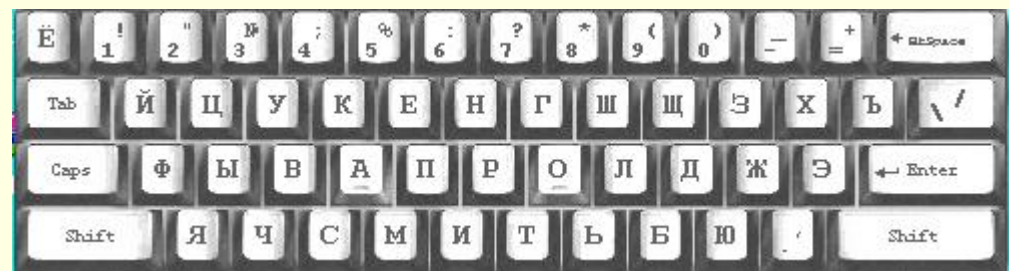

Системный блок

Системный блок – основной блок компьютерной системы. В нем располагаются устройства считающиеся внутренними. Устройства подключающиеся к системному блоку снаружи, считаются внешними.

Монитор

Монитор – устройство для визуального воспроизведения символьной и графической информации. Служит в качестве устройства вывода. Они отдаленно напоминают бытовые телевизоры.

Клавиатура

Клавиатура –

клавишное устройство,
предназначенное для
управления работой
компьютера и ввода в него
информации. Информация
вводится в виде
алфавитно-цифровых
СИМВОЛЬНЫХ ДАННЫХ.

Мышь

Мышь – устройство «графического» управления. При перемещении мыши по коврику на экране перемещается указатель мыши, при помощи которого можно указывать на объекты и/или выбирать их. Используя клавиши мыши (их может быть две или три) можно задать тот или другой тип операции с объектом.