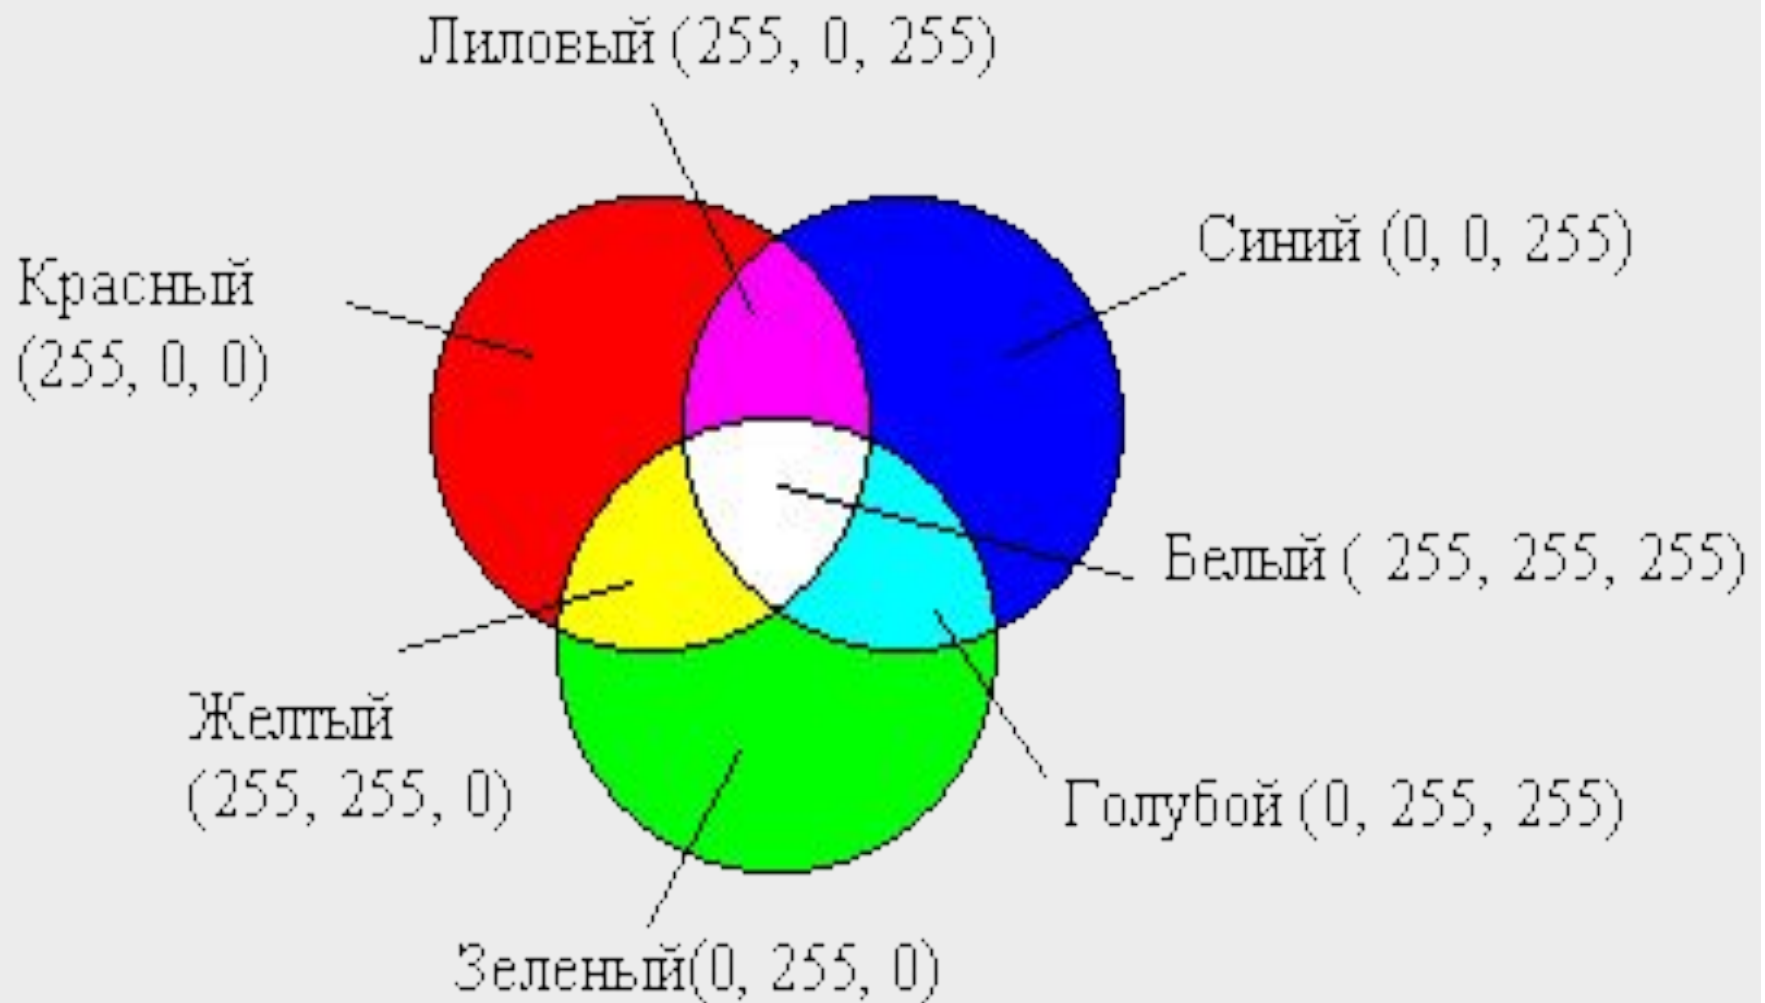

# Изображение

**Монохромное**  
(черно – белое)

**Полутоновое**  
(оттенки одного  
цвета)

**Цветное**

**Цветовая модель** —  
способ разделения  
цветового оттенка на  
составляющие  
компоненты.

Цветовая модель для получения изображения на бумаге.

Все цвета равны 0 – бумага белая. Смешать все цвета – грязно-коричневый, заменяется ключевым - черным.

**Cyan** (голубой),

**Magenta** (лиловый),

**Yellow** (желтый),

**Key** (черный)

**C M Y K**

**RGB** - наиболее простая и распространенная  
цветовая модель, в которой работают все  
мониторы и телевизоры.

Выключить – экран черный.

Red

Green

Blue

# Здесь представлены 48 цветов

FF8080 R: 255 G: 128 B: 128	FFFF80 R: 255 G: 255 B: 128	80FF80 R: 128 G: 255 B: 128	00FF80 R: 000 G: 255 B: 128	80FFFF R: 128 G: 255 B: 255	0080FF R: 000 G: 128 B: 255	FF80C0 R: 255 G: 128 B: 192	FF80FF R: 255 G: 128 B: 255
FF8080 R: 255 G: 000 B: 000	FFFF00 R: 255 G: 255 B: 000	80FF00 R: 128 G: 255 B: 000	00FF40 R: 000 G: 255 B: 064	00FFFF R: 000 G: 255 B: 255	0080C0 R: 000 G: 128 B: 192	8080C0 R: 128 G: 128 B: 192	FF00FF R: 255 G: 000 B: 255
804080 R: 128 G: 064 B: 064	FF8040 R: 255 G: 128 B: 064	00FF00 R: 000 G: 255 B: 000	008080 R: 000 G: 128 B: 128	004080 R: 000 G: 064 B: 128	8080FF R: 128 G: 128 B: 255	800040 R: 128 G: 000 B: 064	FF0080 R: 255 G: 000 B: 128
800000 R: 128 G: 000 B: 000	FF8000 R: 255 G: 128 B: 000	00FF00 R: 000 G: 128 B: 000	008040 R: 000 G: 128 B: 064	0000FF R: 000 G: 000 B: 255	0000A0 R: 000 G: 000 B: 160	800080 R: 128 G: 000 B: 128	8000FF R: 128 G: 000 B: 255
400000 R: 064 G: 000 B: 000	804000 R: 128 G: 064 B: 000	004000 R: 000 G: 064 B: 000	004040 R: 000 G: 064 B: 064	000080 R: 000 G: 000 B: 128	000040 R: 000 G: 000 B: 064	400040 R: 064 G: 000 B: 064	400080 R: 064 G: 000 B: 128
000000 R: 000 G: 000 B: 000	808000 R: 128 G: 128 B: 000	808040 R: 128 G: 128 B: 064	808080 R: 128 G: 128 B: 128	408080 R: 064 G: 128 B: 128	C0C0C0 R: 192 G: 192 B: 192	400040 R: 064 G: 000 B: 064	FFFFFF R: 255 G: 255 B: 255