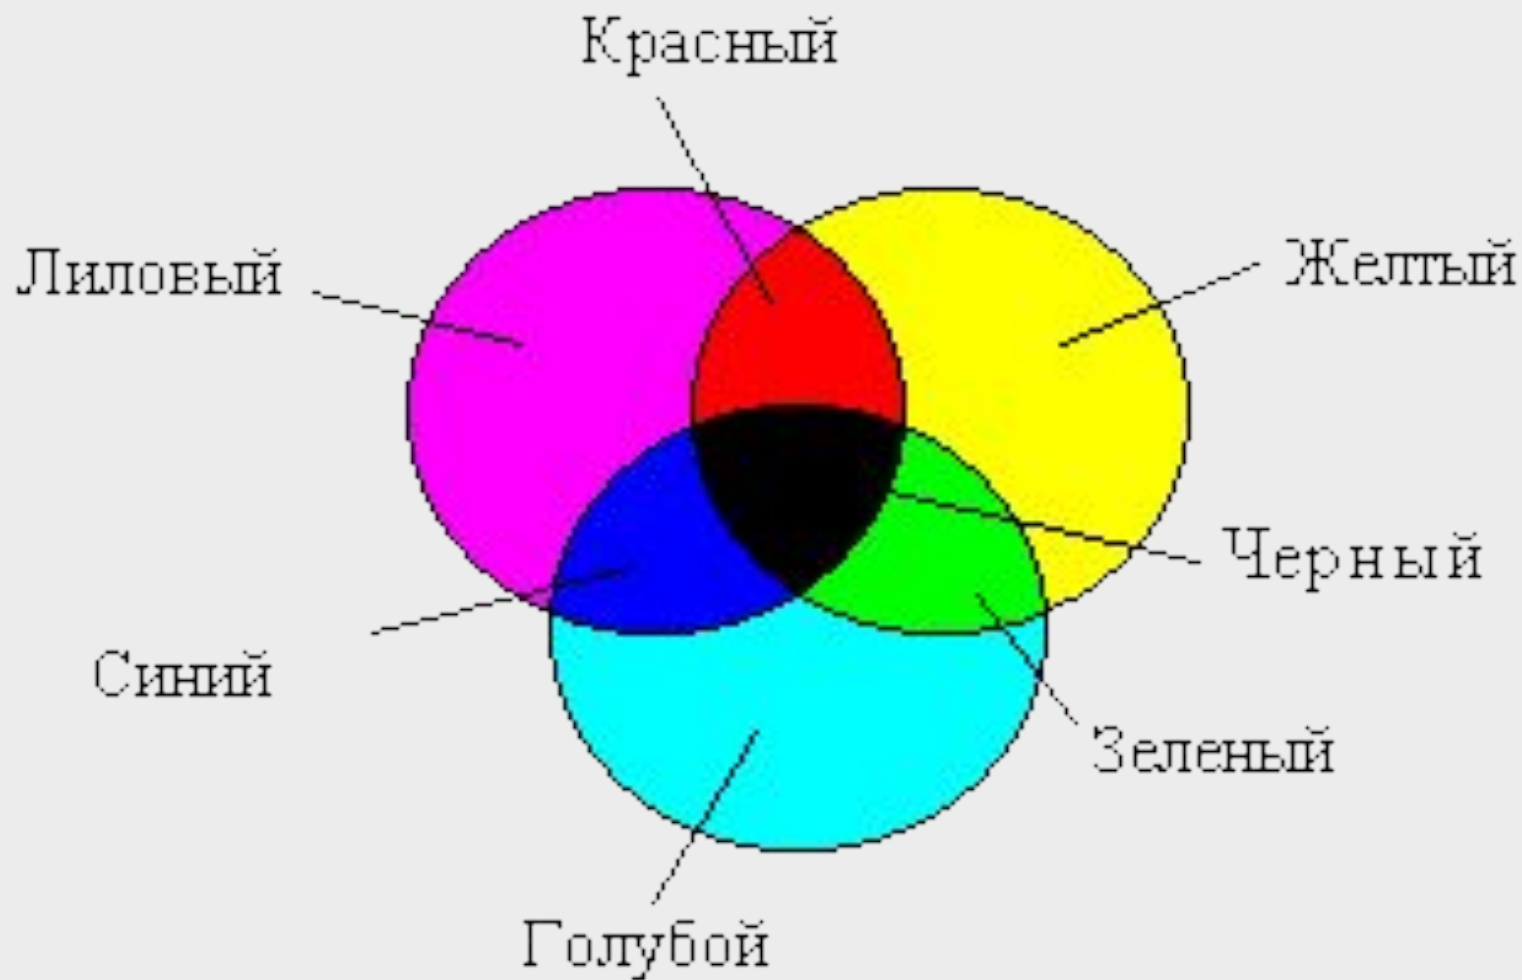

# Изображение

**Монохромное**  
(черно – белое)

**Полутоновое**  
(оттенки одного  
цвета)

**Цветное**

**Цветовая модель** —  
способ разделения  
цветового оттенка на  
составляющие  
компоненты.

Цветовая модель для получения изображения на бумаге.

Все цвета равны 0 – бумага белая. Смешать все цвета – грязно-коричневый, заменяется ключевым - черным.

**Cyan** (голубой),

**Magenta** (лиловый),

**Yellow** (желтый),

**Key** (черный)

**C M Y K**

**RGB** - наиболее простая и распространенная  
цветовая модель, в которой работают все  
мониторы и телевизоры.

Выключить – экран черный.

Red

Green

Blue

# Здесь представлены 48 цветов

FF8080 R: 255 G: 128 B: 128	FFFF80 R: 255 G: 255 B: 128	80FF80 R: 128 G: 255 B: 128	00FF80 R: 000 G: 255 B: 128	80FFFF R: 128 G: 255 B: 255	0080FF R: 000 G: 128 B: 255	FF80C0 R: 255 G: 128 B: 192	FF80FF R: 255 G: 128 B: 255
FF8080 R: 255 G: 000 B: 000	FFFF00 R: 255 G: 255 B: 000	80FF00 R: 128 G: 255 B: 000	00FF40 R: 000 G: 255 B: 064	00FFFF R: 000 G: 255 B: 255	0080C0 R: 000 G: 128 B: 192	8080C0 R: 128 G: 128 B: 192	FF00FF R: 255 G: 000 B: 255
804080 R: 128 G: 064 B: 064	FF8040 R: 255 G: 128 B: 064	00FF00 R: 000 G: 255 B: 000	008080 R: 000 G: 128 B: 128	004080 R: 000 G: 064 B: 128	8080FF R: 128 G: 128 B: 255	800040 R: 128 G: 000 B: 064	FF0080 R: 255 G: 000 B: 128
800000 R: 128 G: 000 B: 000	FF8000 R: 255 G: 128 B: 000	00FF00 R: 000 G: 128 B: 000	008040 R: 000 G: 128 B: 064	0000FF R: 000 G: 000 B: 255	0000A0 R: 000 G: 000 B: 160	800080 R: 128 G: 000 B: 128	8000FF R: 128 G: 000 B: 255
400000 R: 064 G: 000 B: 000	804000 R: 128 G: 064 B: 000	004000 R: 000 G: 064 B: 000	004040 R: 000 G: 064 B: 064	000080 R: 000 G: 000 B: 128	000040 R: 000 G: 000 B: 064	400040 R: 064 G: 000 B: 064	400080 R: 064 G: 000 B: 128
000000 R: 000 G: 000 B: 000	808000 R: 128 G: 128 B: 000	808040 R: 128 G: 128 B: 064	808080 R: 128 G: 128 B: 128	408080 R: 064 G: 128 B: 128	C0C0C0 R: 192 G: 192 B: 192	400040 R: 064 G: 000 B: 064	FFFFFF R: 255 G: 255 B: 255