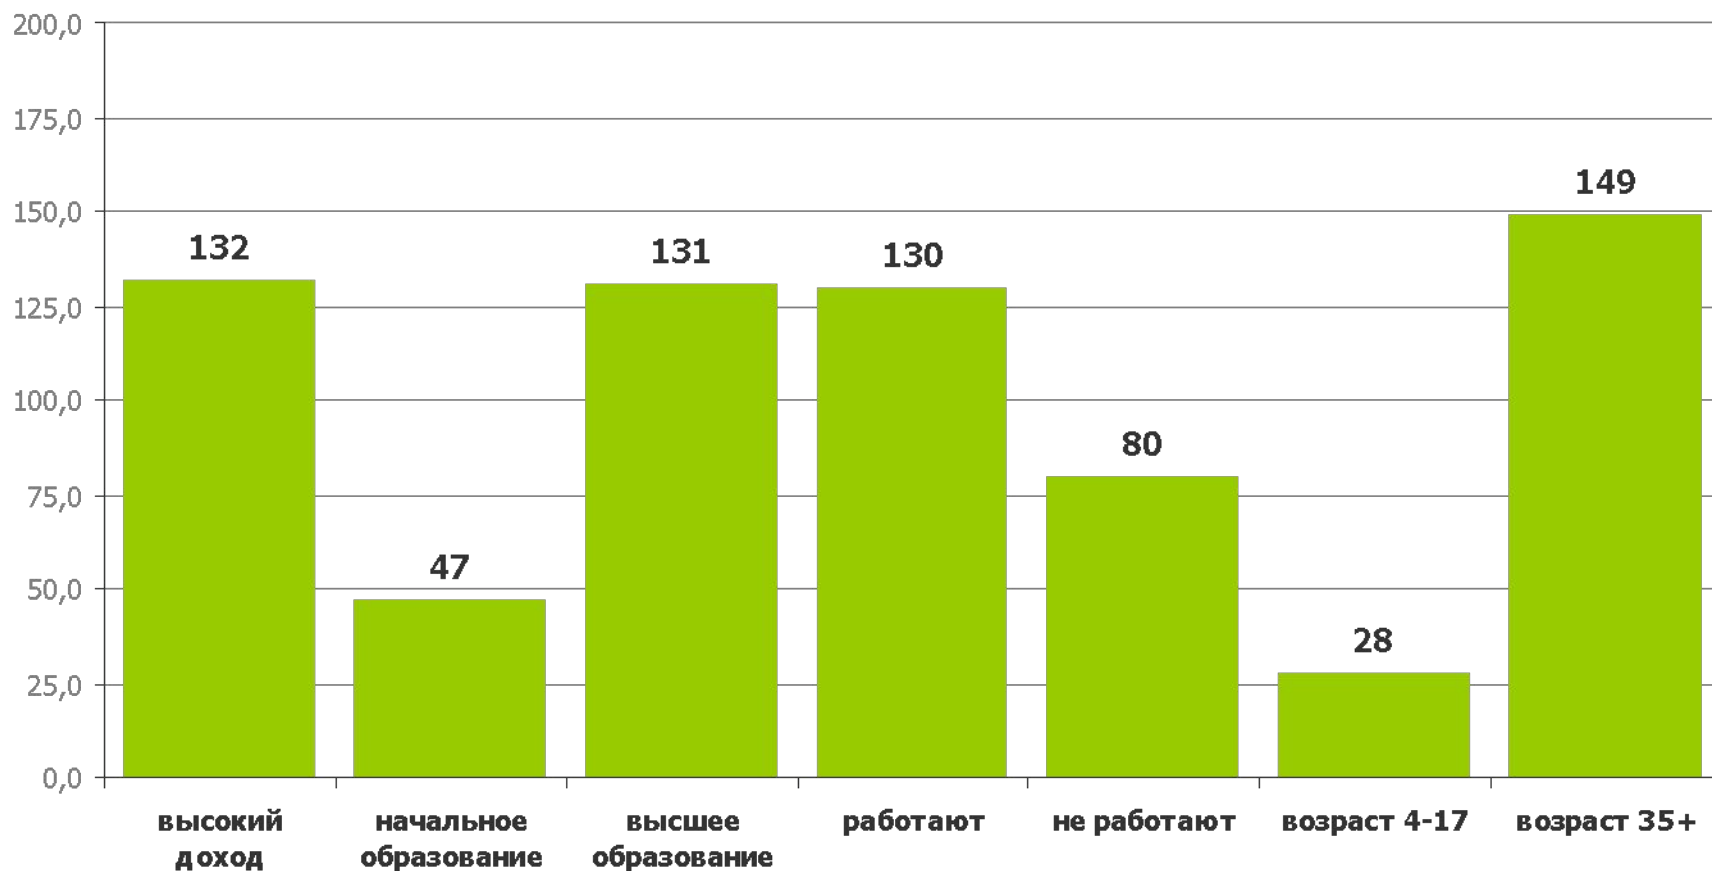

Мужчины
58,8%

Женщины
41,2%

Пол

Карта телеканалов

4-17

18-34

35+

Возрастная структура

Профиль телеканала

Неполный день

Работает

Не работает

Занятость

Динамика аудитории в течении дня (возраст 4+)

19.00-20.00

ТОП программ