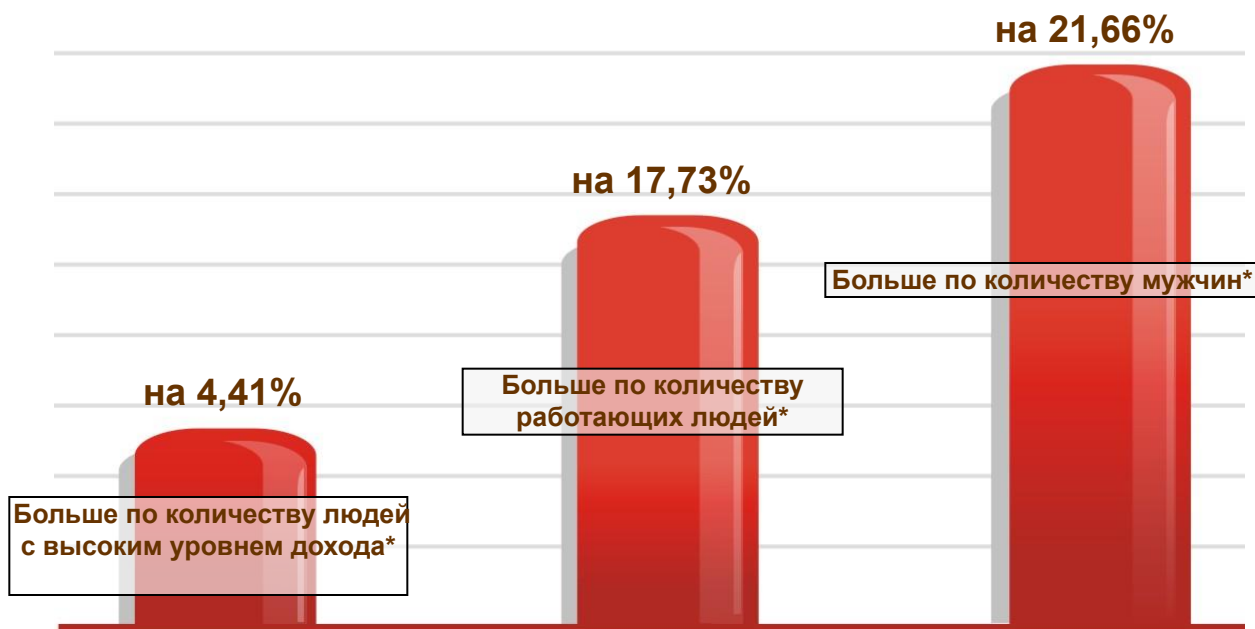

АТВР (ATVR, сек) – среднее время просмотра эфирного события среди зрителей

Охват (Reach, тыс./%) – количество человек, смотревших передачу (канал) не менее 1 минуты

ТоталТВ (TotalTVR, TTVR, %) – рейтинг всего ТВ (рейтинг всех каналов)

Зрителей программы «Главные новости»

* Данные приведены по профилю аудитории программы "Главные новости" по отношению ко всем каналам во временном интервале: 06:00:00 — 07:00:00; 07:00:00 — 08:00:00; 08:00:00 — 09:00:00; 15:00:00 — 16:00:00; 19.00-20.00.