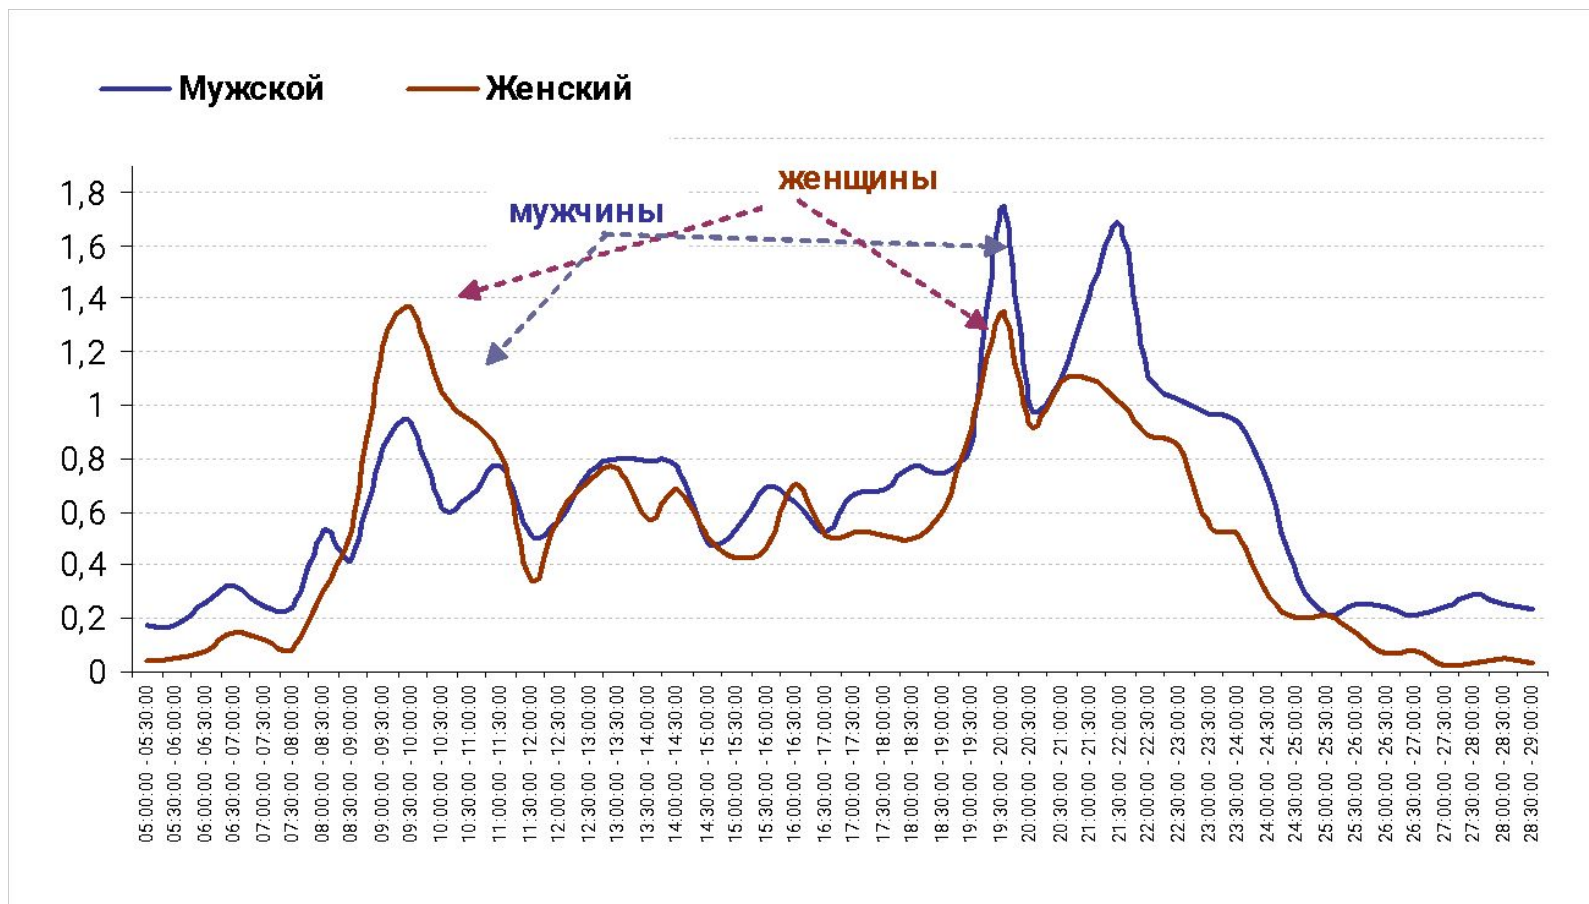

АТВР (ATVR, сек) – среднее время просмотра эфирного события среди зрителей

Охват (Reach, тыс./%) – количество человек, смотревших передачу (канал) не менее 1 минуты

ТоталТВ (TotalTVR, TTVR, %) – рейтинг всего ТВ (рейтинг всех каналов)

Зрителей программы «Главные новости»

* Данные приведены по профилю аудитории программы "Главные новости" по отношению ко всем каналам во временном интервале: 06:00:00 — 07:00:00; 07:00:00 — 08:00:00; 08:00:00 — 09:00:00; 15:00:00 — 16:00:00; 19.00-20.00.

Мужчины
58,8%

Женщины
41,2%

Пол

Карта телеканалов

4-17

18-34

35+

Возрастная структура

Профиль телеканала

Неполный день

Работает

Не работает

Занятость

Динамика аудитории в течении дня (возраст 4+)

19.00-20.00

ТОП программ