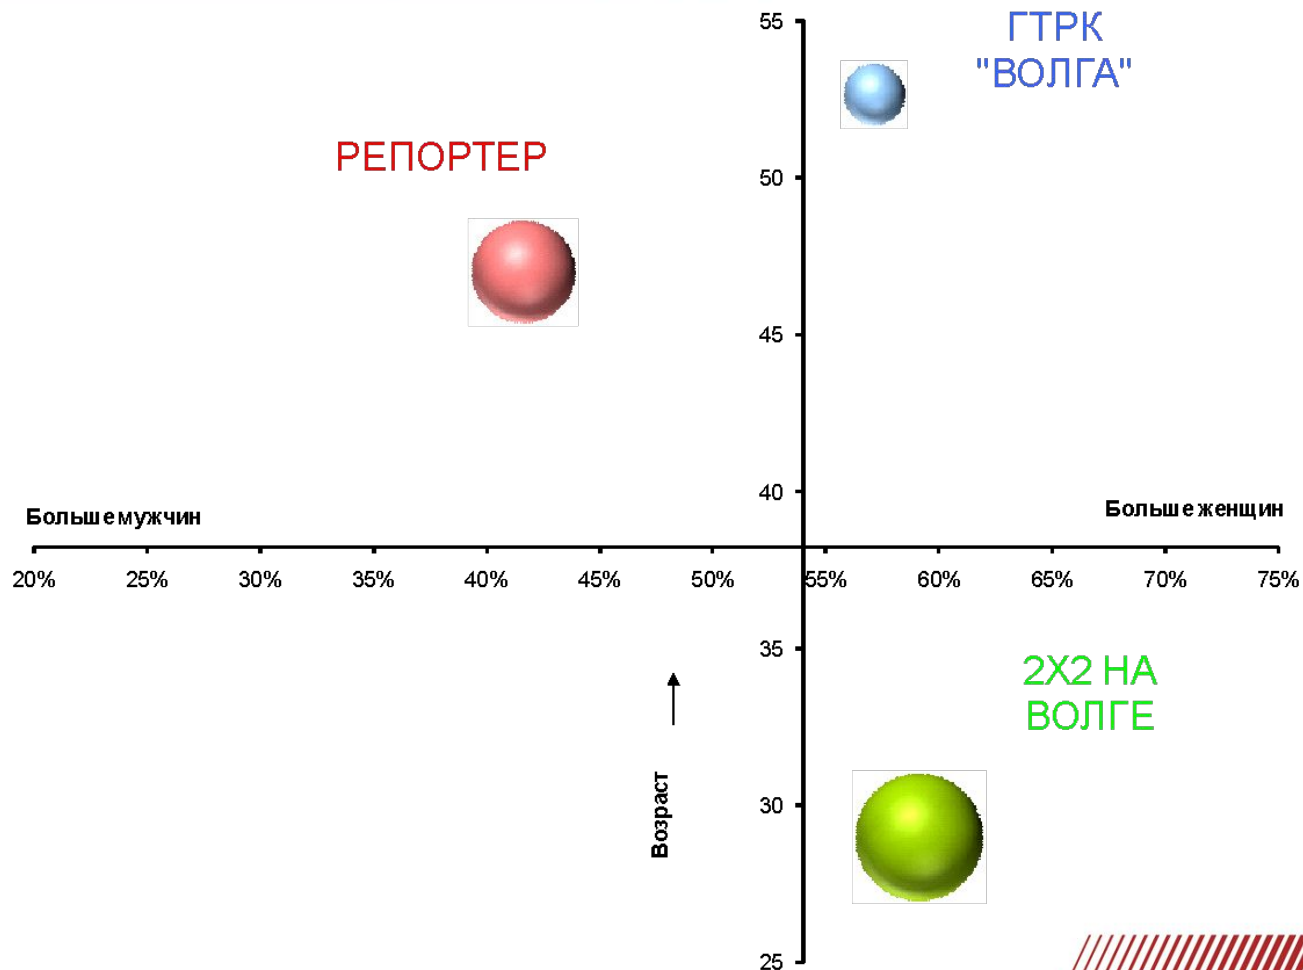

Карта телеканалов