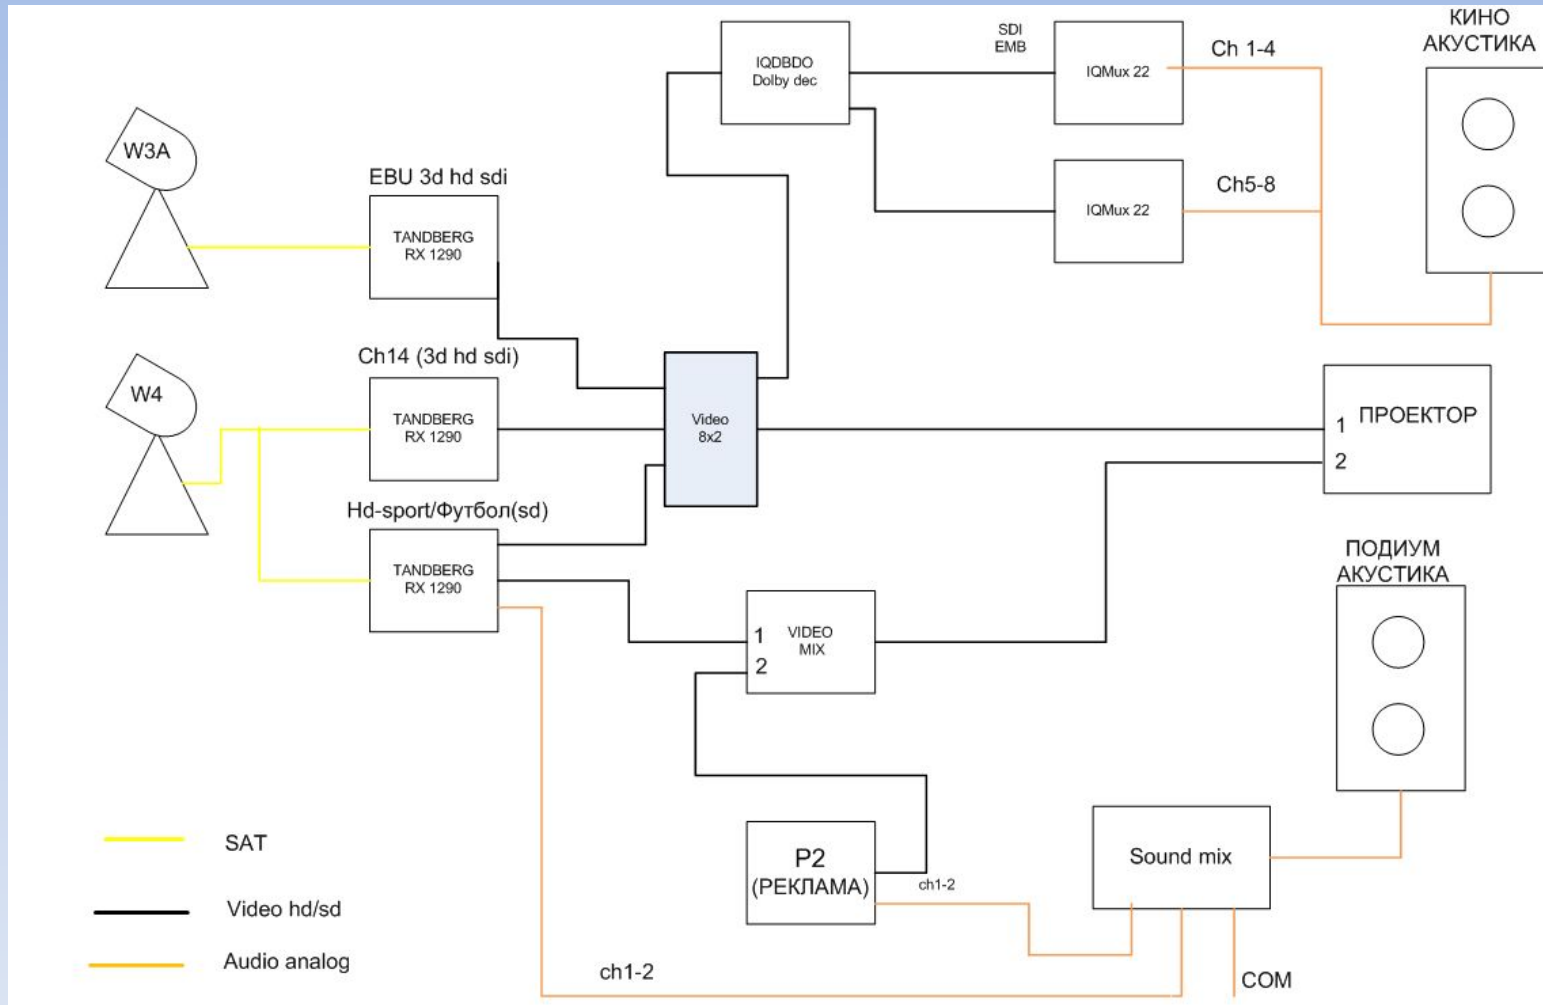

Схема вещания для просмотра в ККЗ Октябрь 22 мая 2010 года