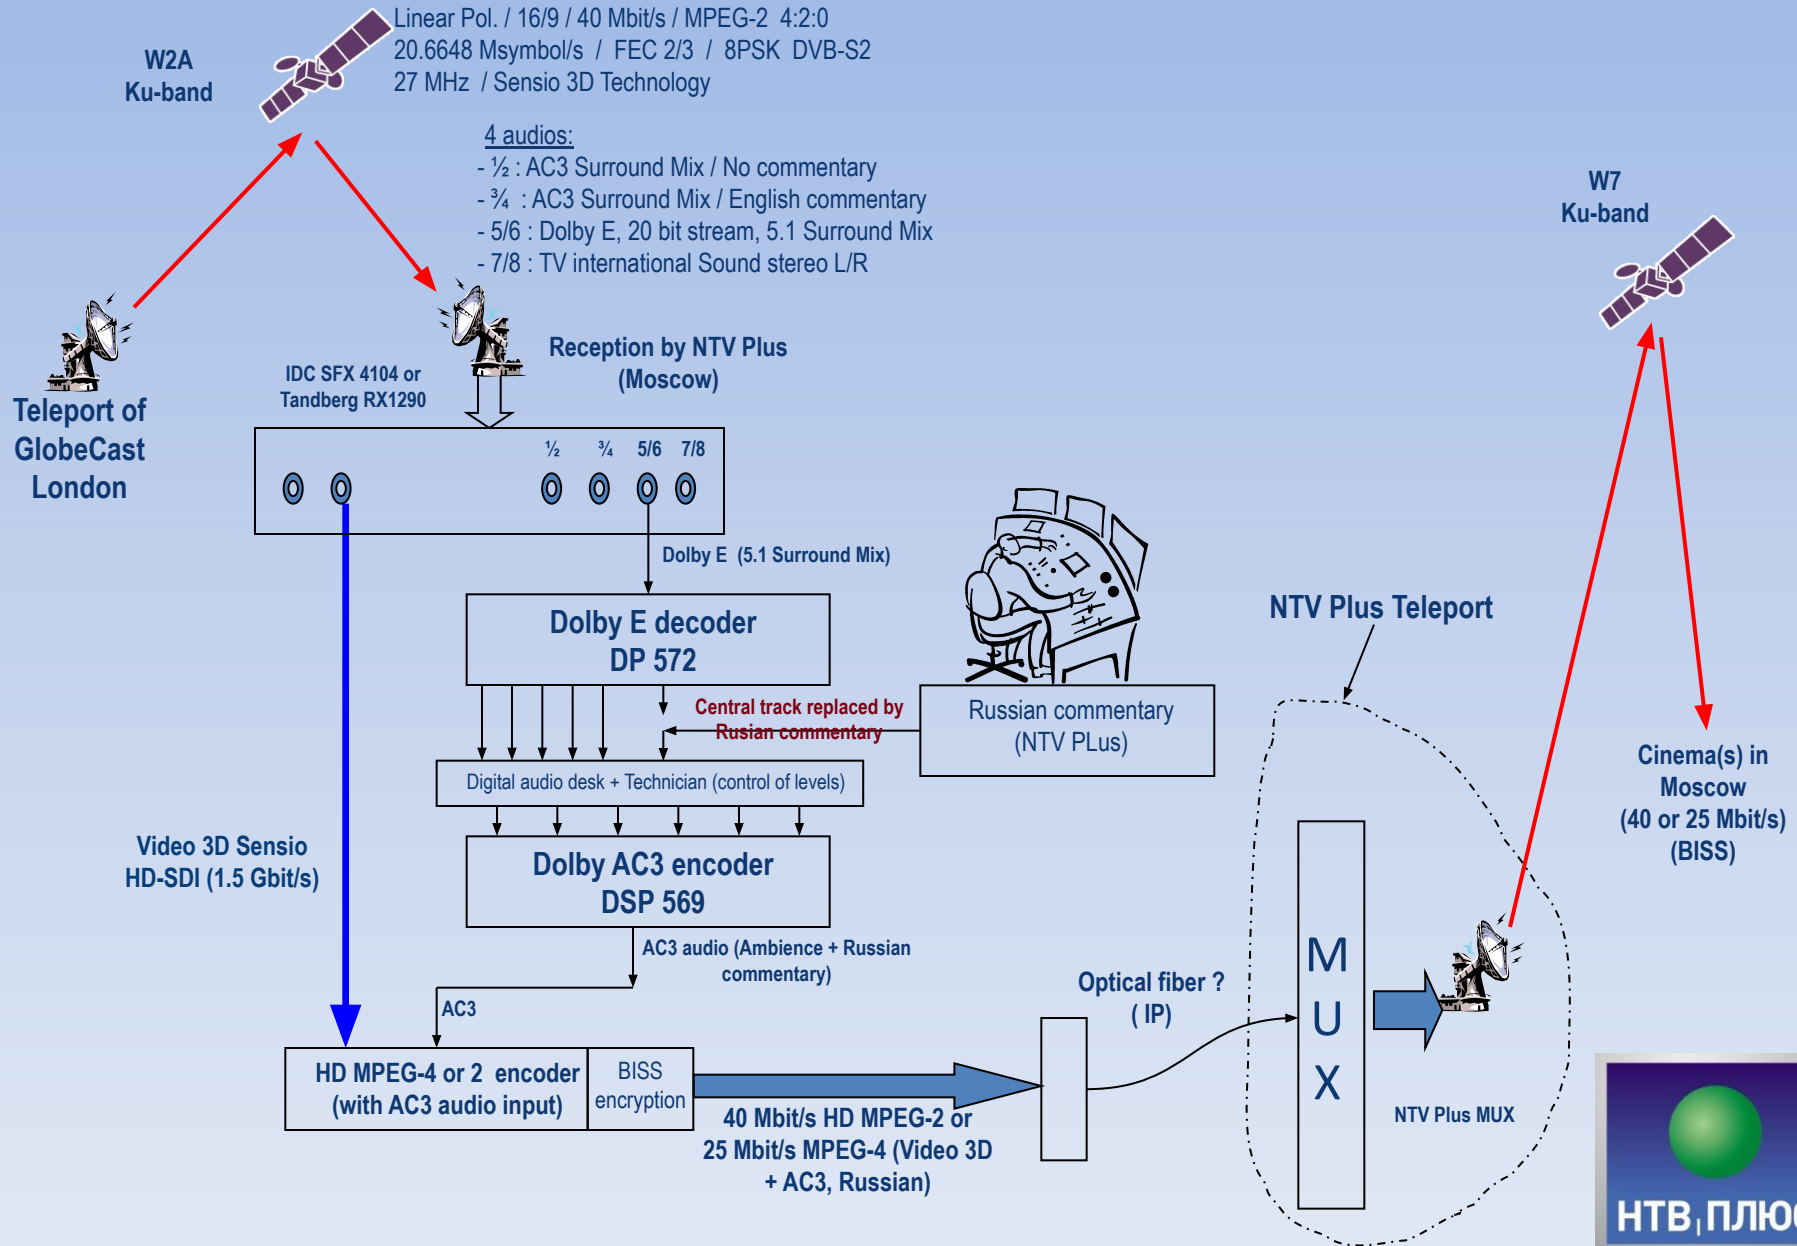

футболу

3D Signal from South Africa :
 HD SDI 1080i/50 / W2A / 10° East / Ku-band
 Linear Pol. / 16/9 / 40 Mbit/s / MPEG-2 4:2:0
 20.6648 Msymbol/s / FEC 2/3 / 8PSK DVB-S2
 27 MHz / Sensio 3D Technology

- 4 audios:
- 1/2 : AC3 Surround Mix / No commentary
 - 3/4 : AC3 Surround Mix / English commentary
 - 5/6 : Dolby E, 20 bit stream, 5.1 Surround Mix
 - 7/8 : TV international Sound stereo L/R

Схема вещания для просмотра в кинотеатрах

Канал НТВ-ПЛЮС 3D by Panasonic

Технологический процесс подготовки материала в формате 3D

Схема выдачи в эфир материалов в формате 3D

Сегодня в эфире НТВ-ПЛЮС следующие фильмы 3D:

- ✓ Монстры против пришельцев
- ✓ Настоящая легенда
- ✓ Морские динозавры
- ✓ Долина среднего Рейна
- ✓ Миссия Дарвина
- ✓ Алиса в стране чудес
- ✓ Король лев
- ✓ Концерт группы Сплин