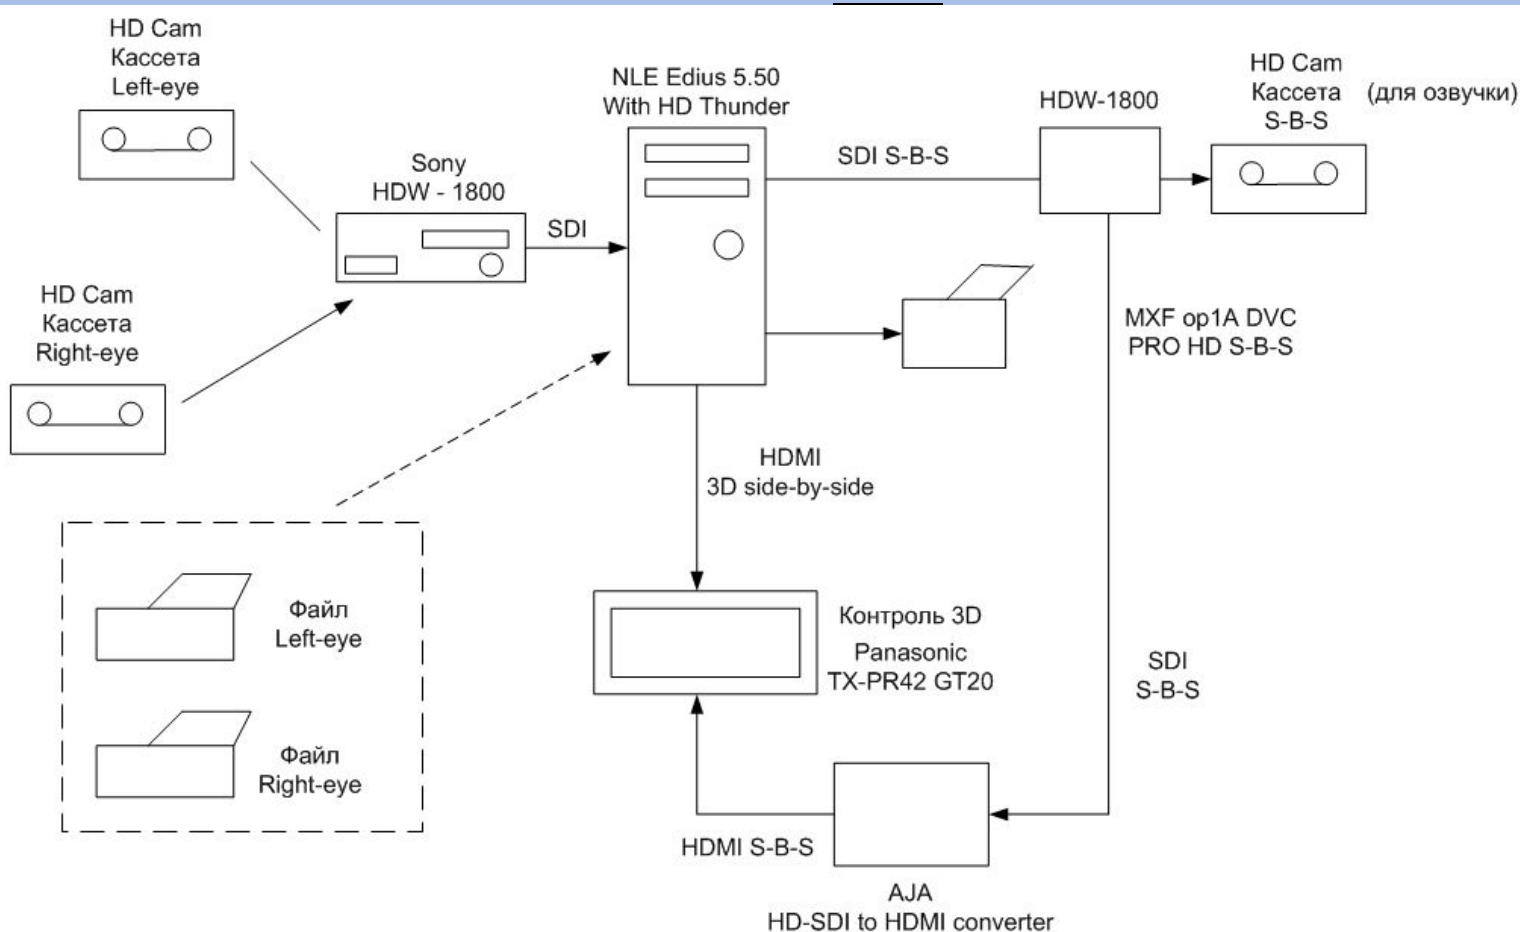

- 4 audios:
- 1/2 : AC3 Surround Mix / No commentary
 - 3/4 : AC3 Surround Mix / English commentary
 - 5/6 : Dolby E, 20 bit stream, 5.1 Surround Mix
 - 7/8 : TV international Sound stereo L/R

Схема вещания для просмотра в кинотеатрах

Канал НТВ-ПЛЮС 3D by Panasonic

Технологический процесс подготовки материала в формате 3D

Схема выдачи в эфир материалов в формате 3D

Сегодня в эфире НТВ-ПЛЮС следующие фильмы 3D:

- ✓ Монстры против пришельцев
- ✓ Настоящая легенда
- ✓ Морские динозавры
- ✓ Долина среднего Рейна
- ✓ Миссия Дарвина
- ✓ Алиса в стране чудес
- ✓ Король лев
- ✓ Концерт группы Сплин