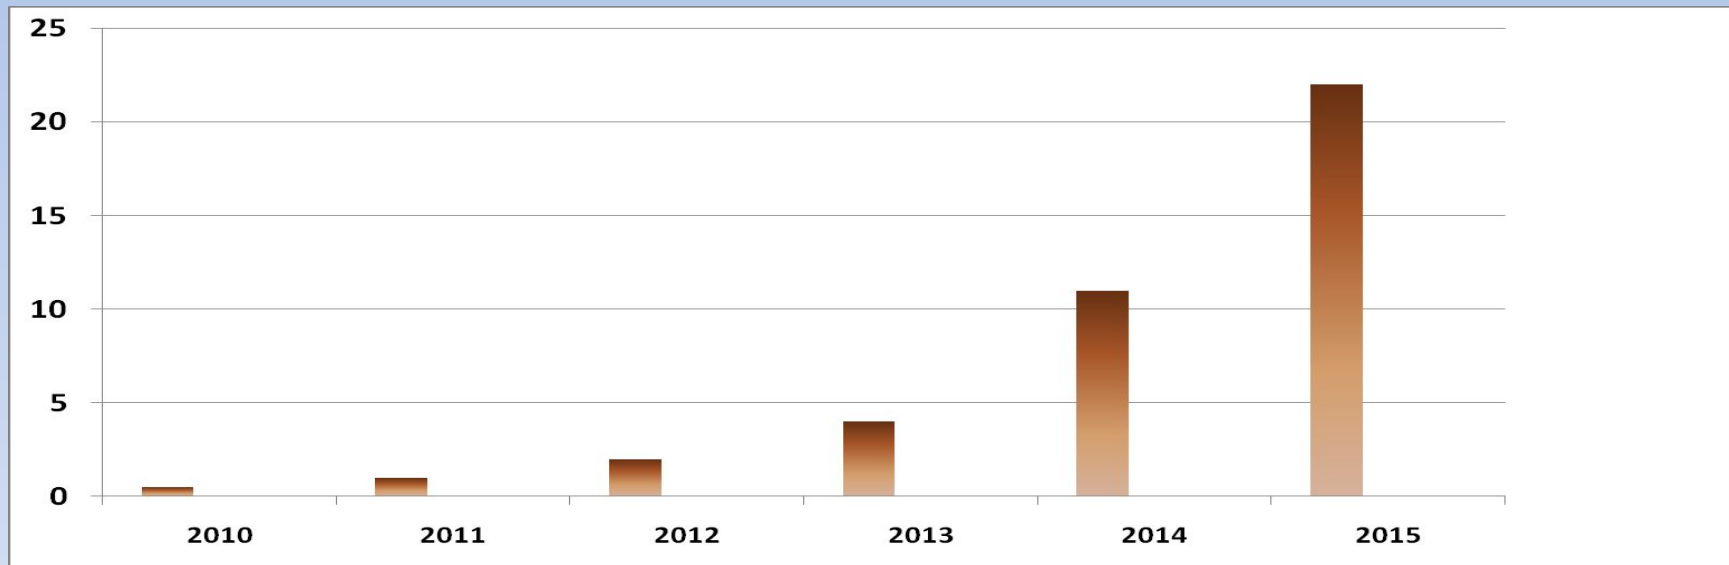

Прогнозируемый рост количества телезрителей, смотрящих 3D

М