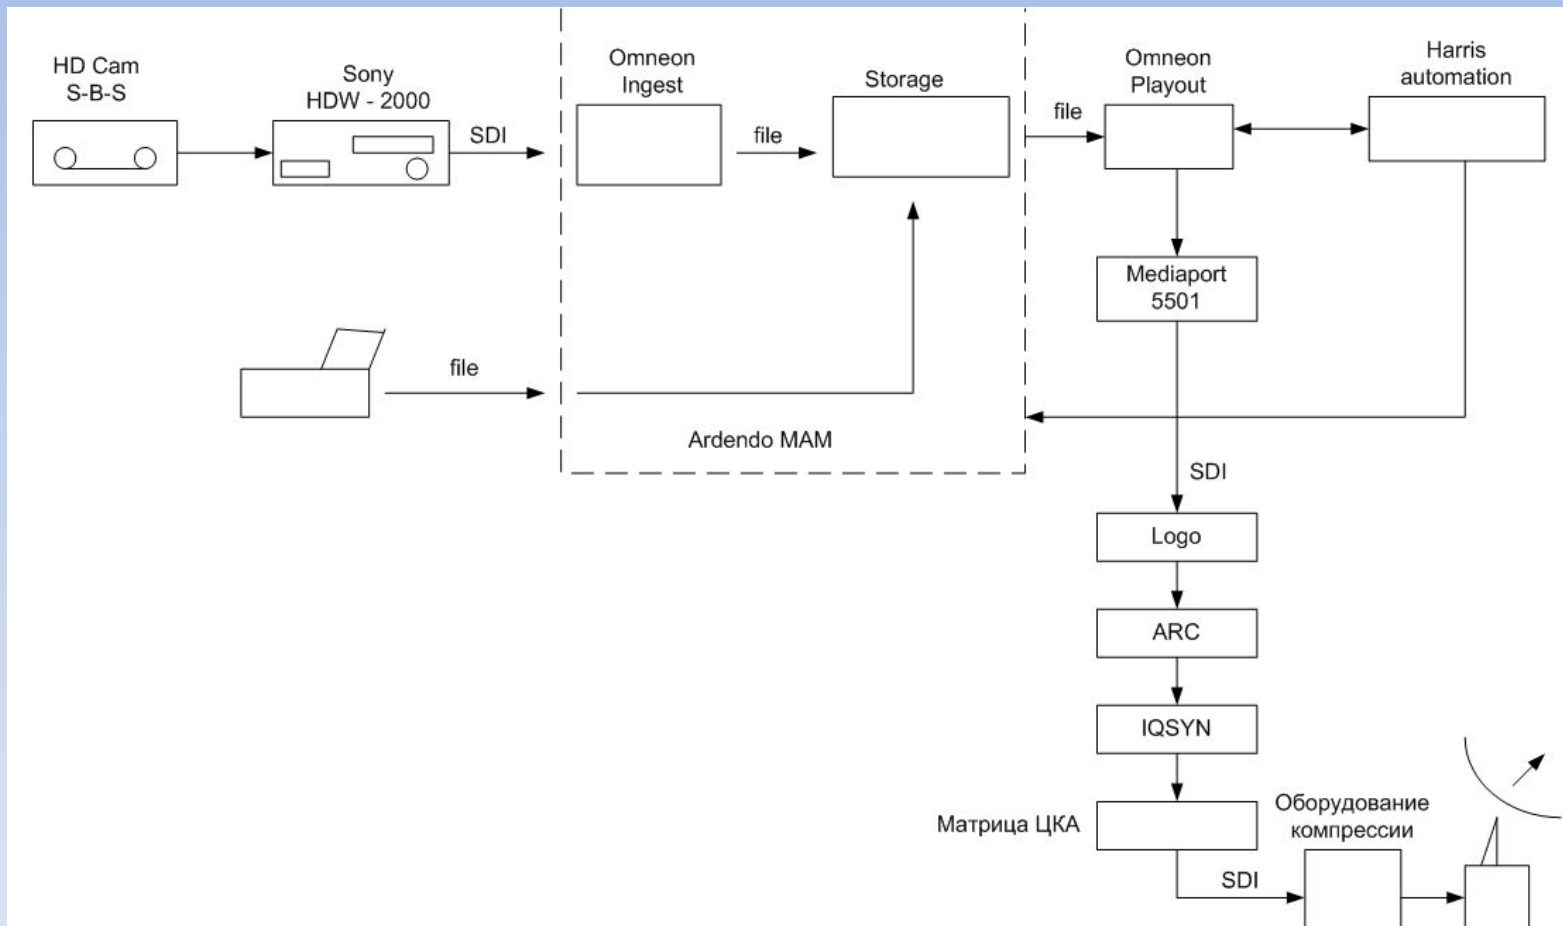

Канал НТВ-ПЛЮС 3D by Panasonic

Технологический процесс подготовки материала в формате 3D

Схема выдачи в эфир материалов в формате 3D

Сегодня в эфире НТВ-ПЛЮС следующие фильмы 3D:

- ✓ Монстры против пришельцев
- ✓ Настоящая легенда
- ✓ Морские динозавры
- ✓ Долина среднего Рейна
- ✓ Миссия Дарвина
- ✓ Алиса в стране чудес
- ✓ Король лев
- ✓ Концерт группы Сплин