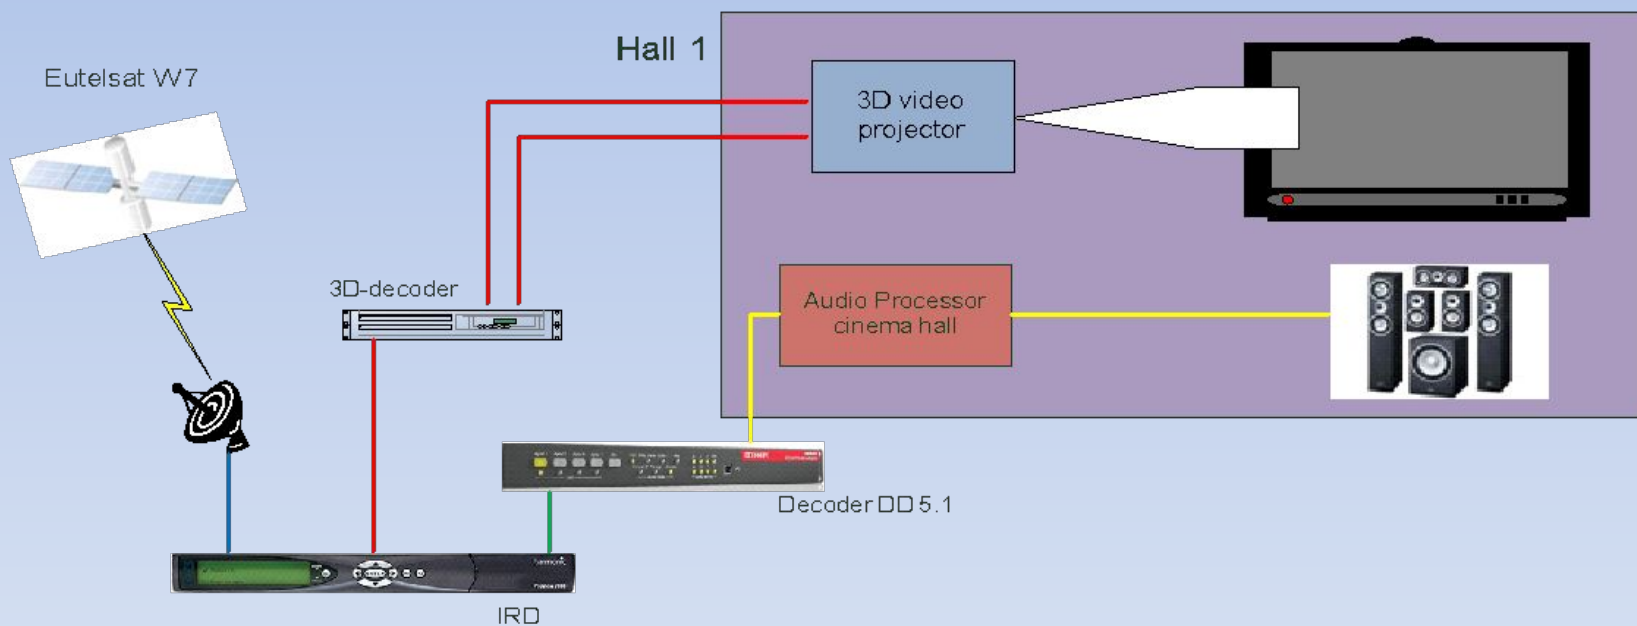

- 4 audios:
- 1/2 : AC3 Surround Mix / No commentary
 - 3/4 : AC3 Surround Mix / English commentary
 - 5/6 : Dolby E, 20 bit stream, 5.1 Surround Mix
 - 7/8 : TV international Sound stereo L/R

Схема вещания для просмотра в кинотеатрах