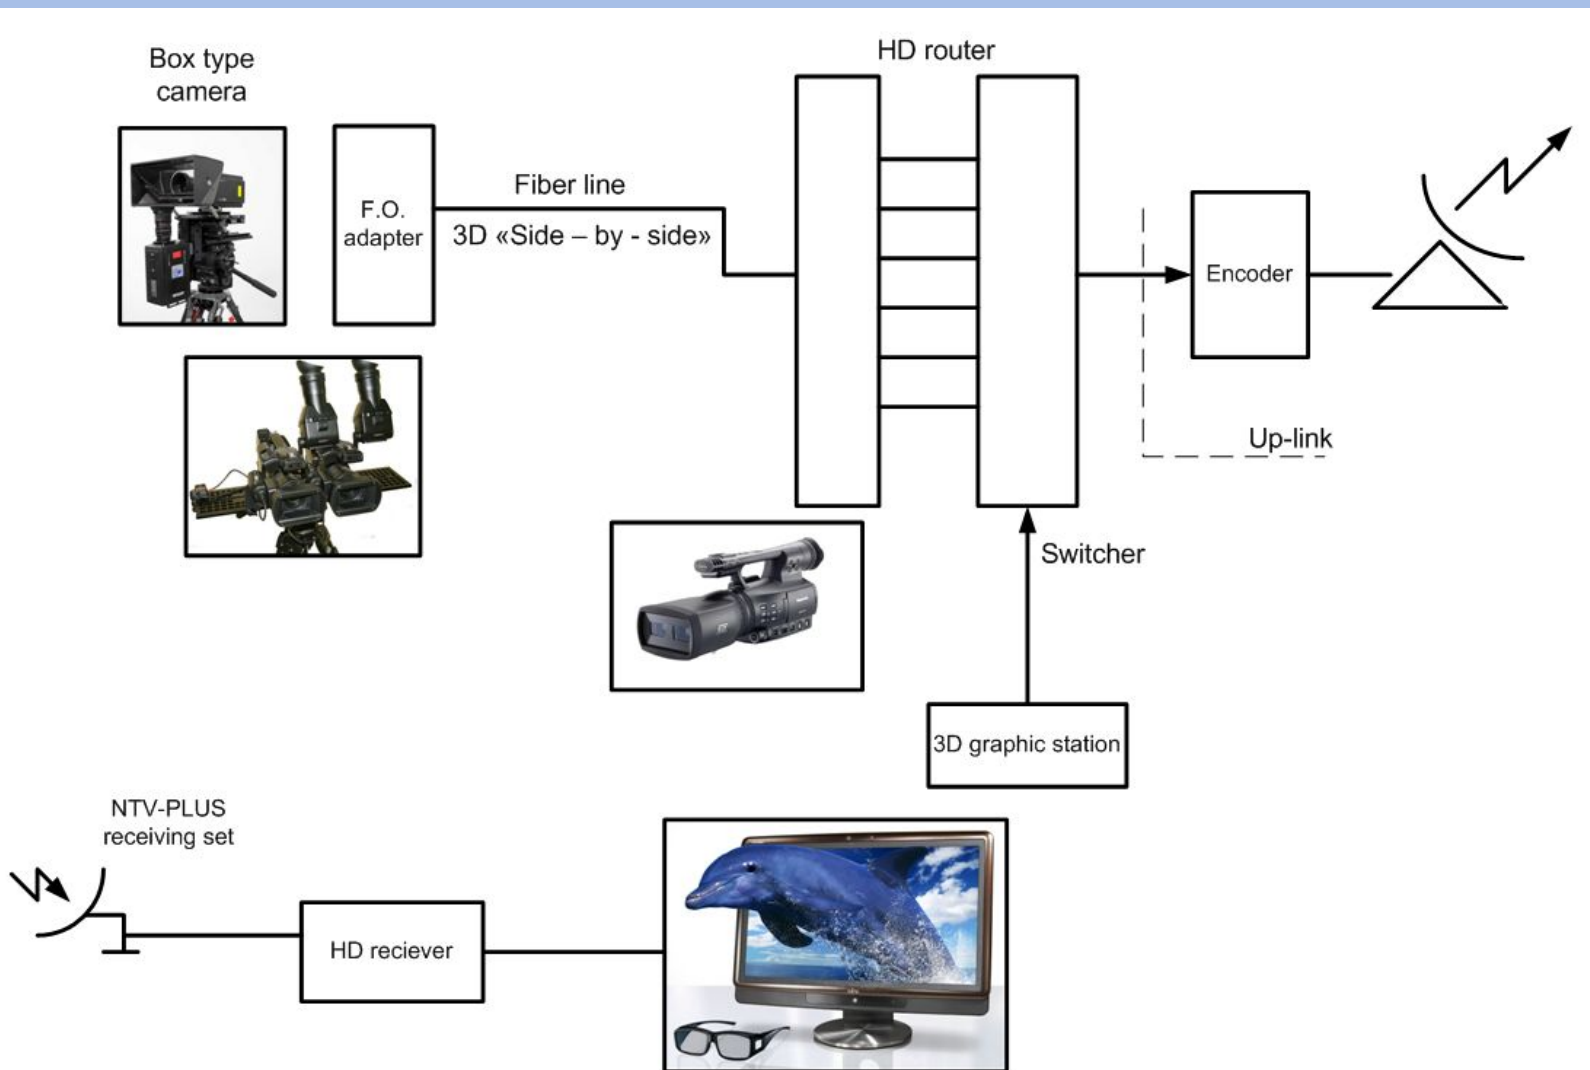

Канал НТВ-ПЛЮС 3D by Panasonic