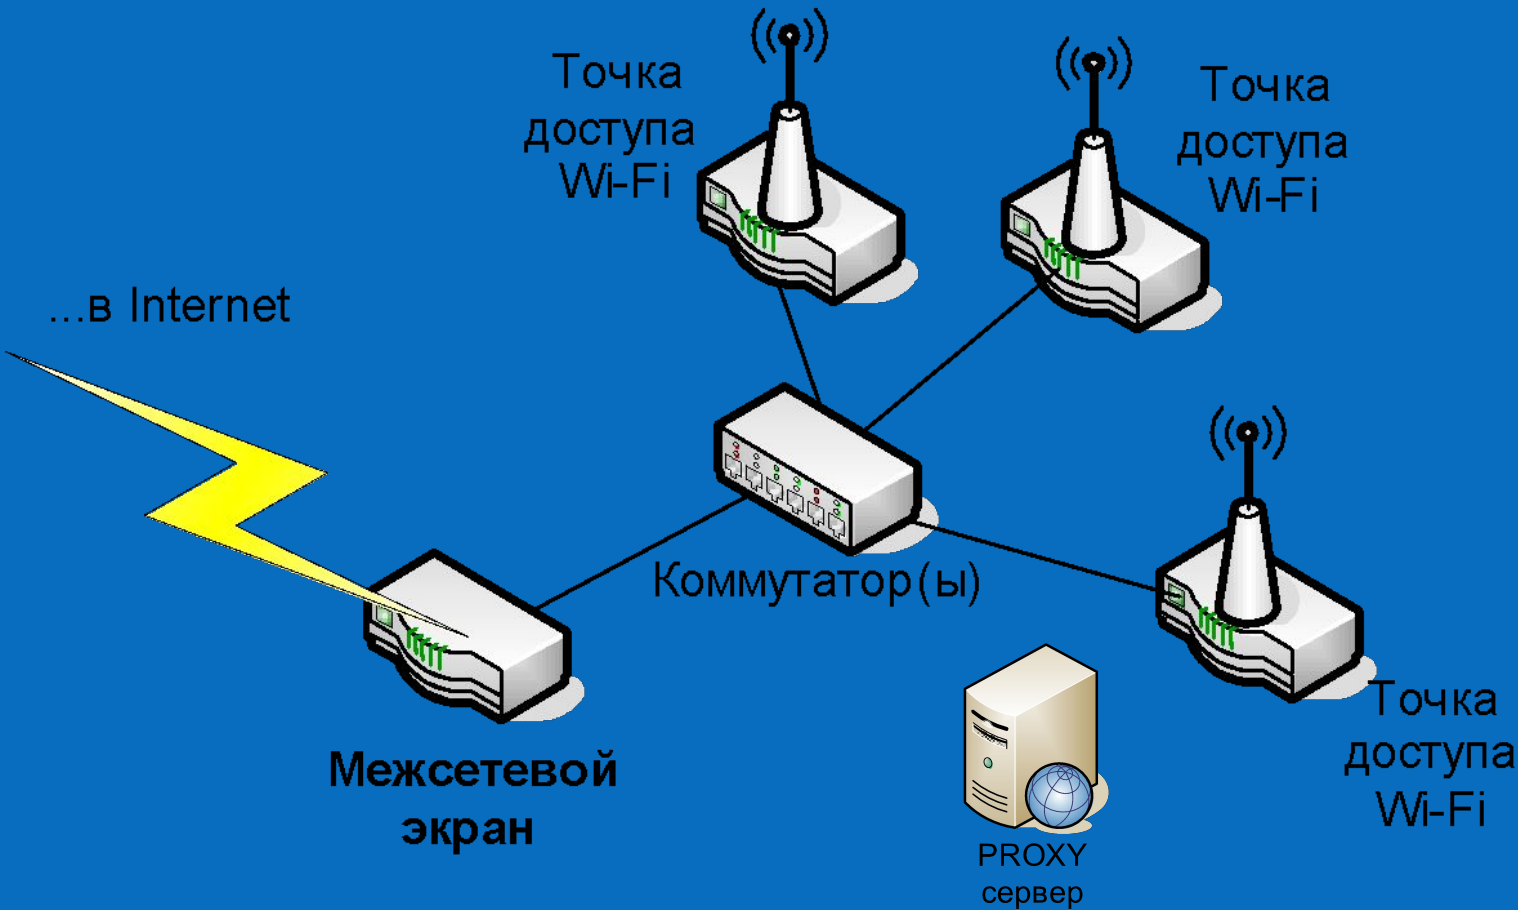

Техническое решение