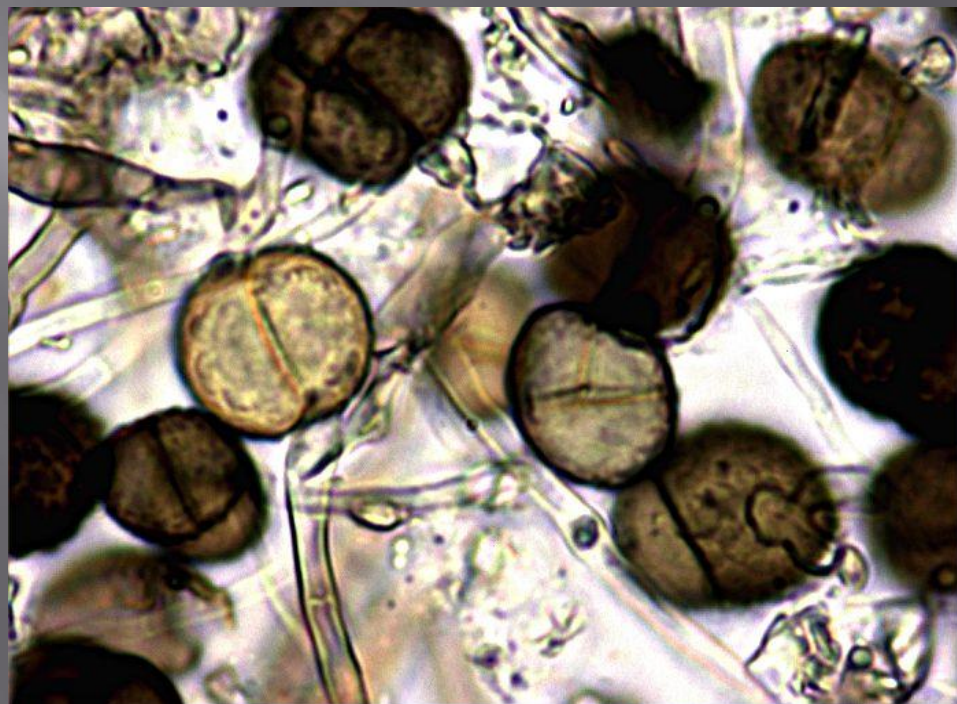

Экспресс - тест по слюне

Ерісоссит пігрит – черный эпикоккум

- ▣ Зудящие бляшки, плоские бородавки на теле, опухоли головного мозга
- ▣ Чага, Трутовик, Веселка
- ▣ Курс 1 месяц –
Трутовик – по 2 капсулы 2 раза в день
Веселка – по 2 капсулы вечером
Чага – настой 2 стакана в день глотками

Botrytis cinerea – ботритис (серая плесень)

- ▣ Рак желудка и пищевода, рак поджелудочной железы, рак крови, полипы.
- ▣ Веселка
- ▣ Курс 1 месяц –
Веселка – по 2 капсулы 2 раза в день
Свечи веселки – по 1 свече ректально 1 раз в три дня (курс – 10 свечей)

Fusarium moniliforme - фузариум

- ▣ Грибковые поражения кожи, аденома простаты у мужчин, фибромы у женщин, аденоматозные полипы, рак прямой и сигмовидной кишки.
- ▣ Рейши, Веселка, Трутовик
- ▣ Курс 1 месяц –
Трутовик – по 2 капсулы 2 раза в день
Веселка – по 2 капсулы 2 раза в день
Рейши – по 2 капсулы 2 раза в день

Pityrosporum orbiculare – одна из форм дрожжевого грибка

- ▣ Перхоть, инфекции в волосяных фолликулах, раннее облысение у мужчин и выпадение волос у женщин, аллергические поражения кожи головы и как следствие аллергические реакции на шампуни, тоники, мыльные растворы. Псориаз и экземы.
- ▣ Мухомор, Веселка, Трутовик
Лиственничный, Дождевик
- ▣ Курс 1 месяц –
Втирание в кожу головы настойки веселки (лосьон) – 1 раз в 3 дня
Внутри –
Дождевик - по 2 капсулы 2 раза в день