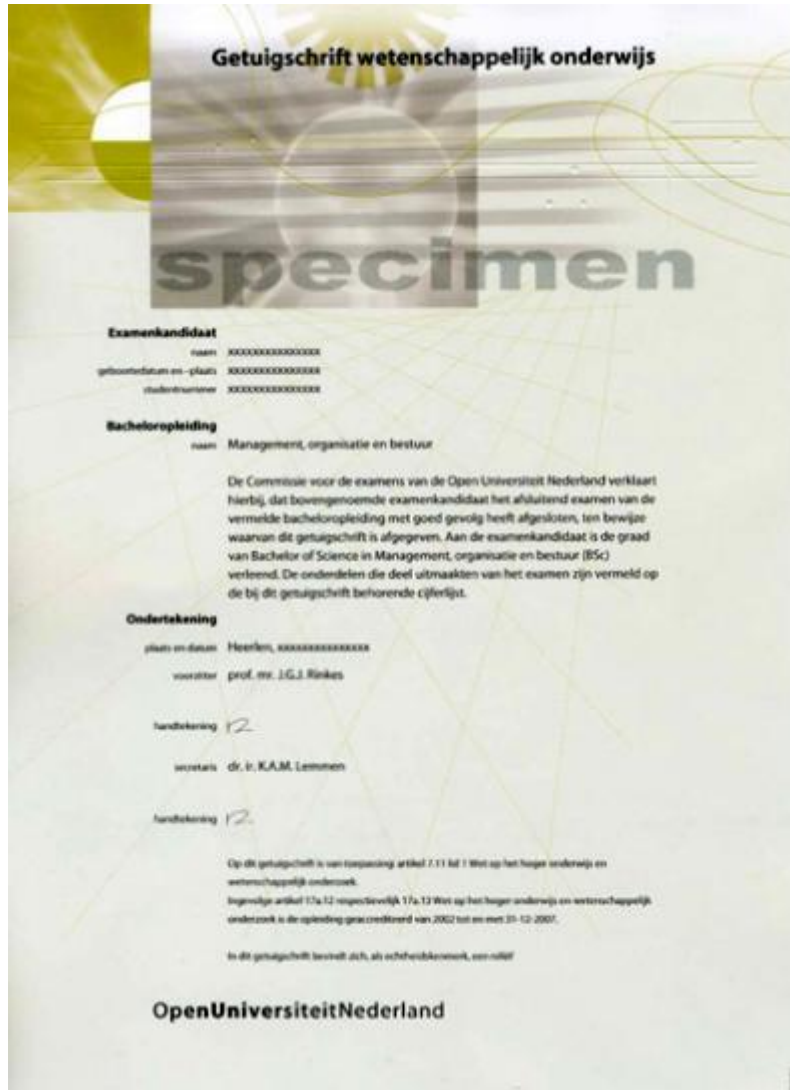

Международные программы

Бакалавр по
направлению
«Деловое
Администрирование»
Bachelor of Business
Administration (BBA)

Только для студентов
МЭСИ