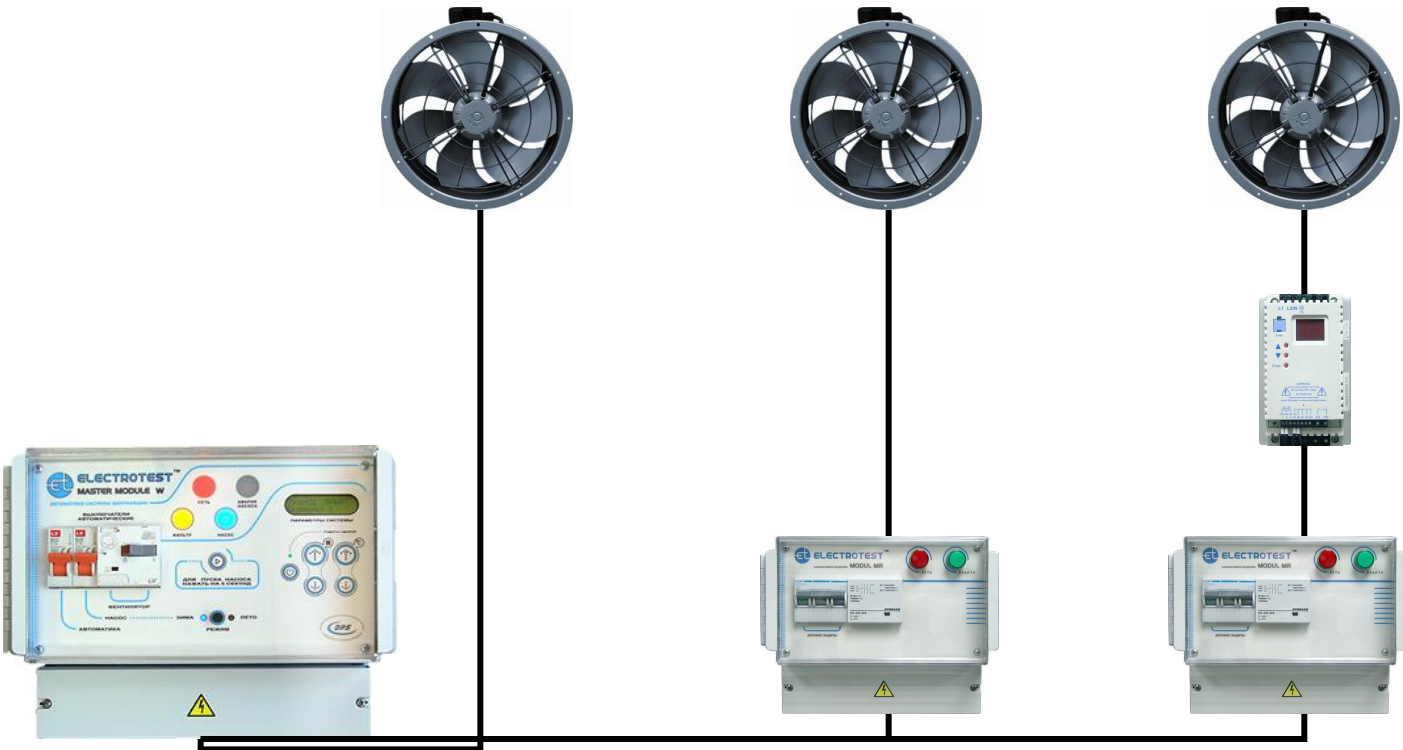

МОДУЛИ АВТОМАТИКИ ELECTROTEST

Масштабируемость

МОДУЛИ АВТОМАТИКИ ELECTROTEST

Универсальное решение

Модуль управления
MASTER

Модуль увеличения
мощности нагрузки
MASTER-MR

Регулятор скорости
вентилятора
ETD

МОДУЛИ АВТОМАТИКИ ELECTROTEST