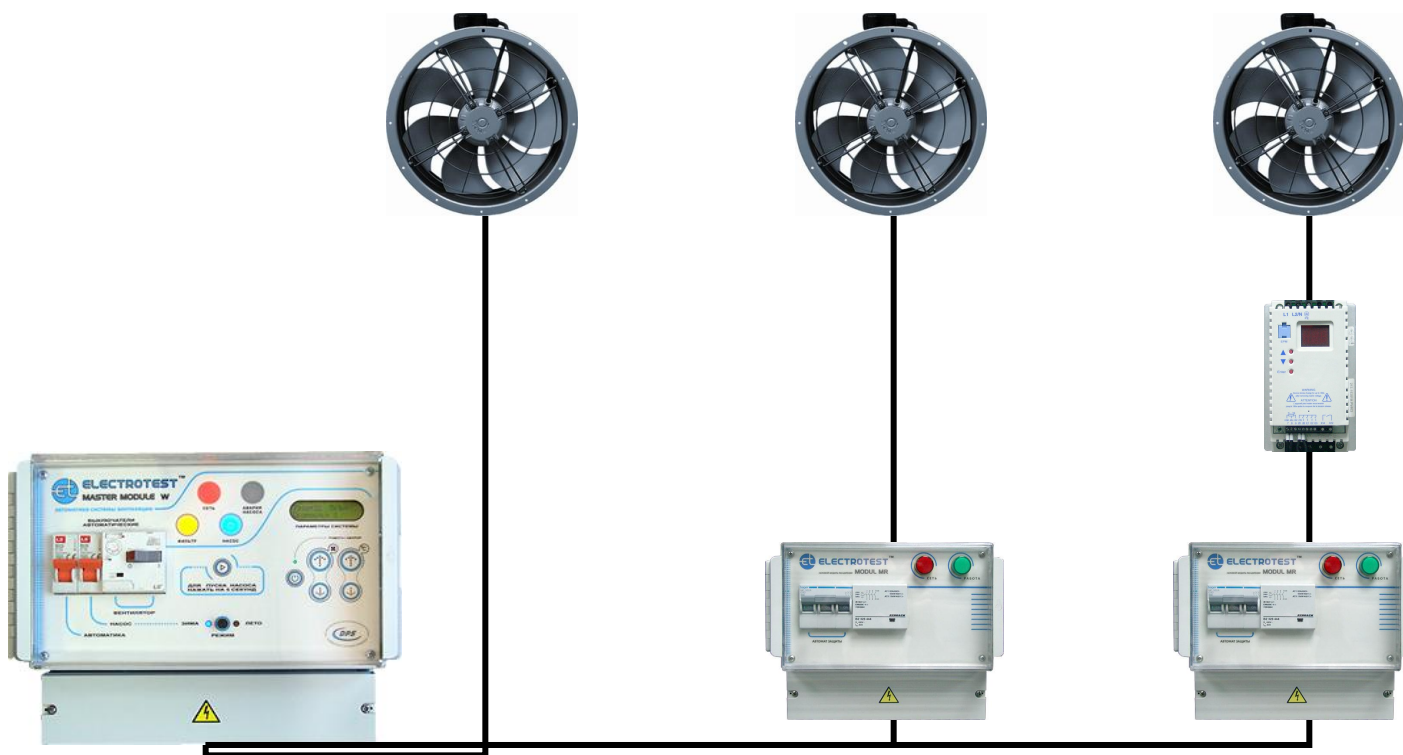

МОДУЛИ АВТОМАТИКИ ELECTROTEST

Масштабируемость

МОДУЛИ АВТОМАТИКИ ELECTROTEST

Универсальное решение

Модуль управления
MASTER

Модуль увеличения
мощности нагрузки
MASTER-MR

Регулятор скорости
вентилятора
ETD

МОДУЛИ АВТОМАТИКИ ELECTROTEST