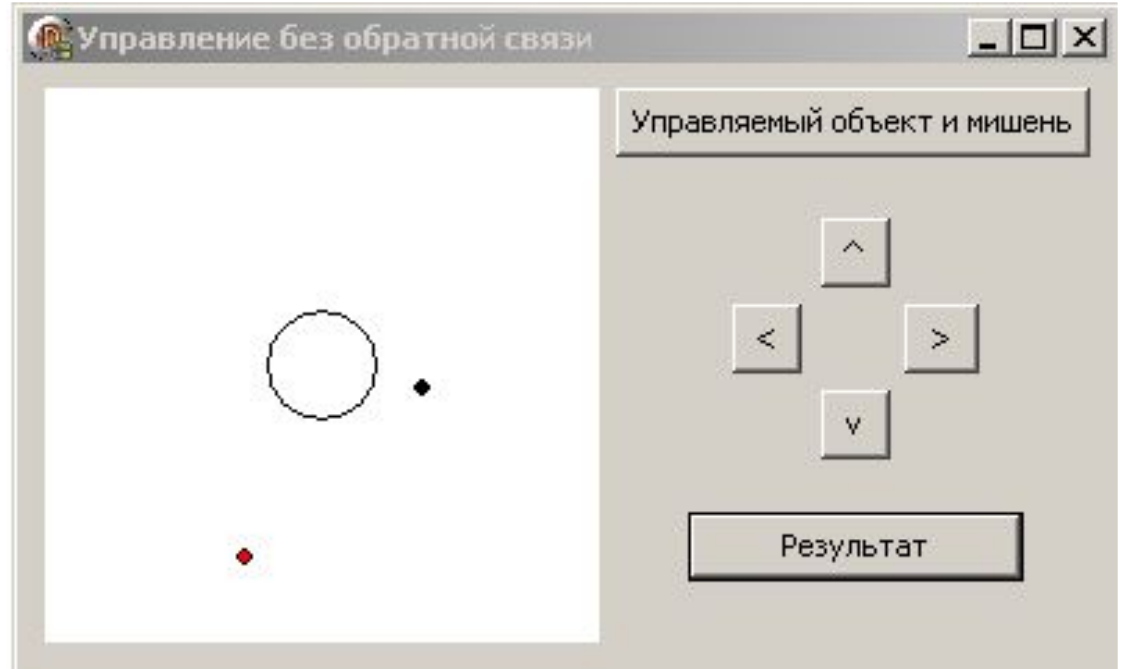

Гранатомётчик

СИСТЕМЫ УПРАВЛЕНИЯ С ОБРАТНОЙ СВЯЗЬЮ

ПТУР «Корнет»

СИСТЕМЫ УПРАВЛЕНИЯ С АВТОМАТИЧЕСКИМ УПРАВЛЕНИЕМ И АВТОМАТИЧЕСКОЙ ОБРАТНОЙ СВЯЗЬЮ

Старт ракеты «Тополь-М»

**Проект
«Автоматическое управление
с автоматической
обратной связью»
на языке Turbo Delphi**