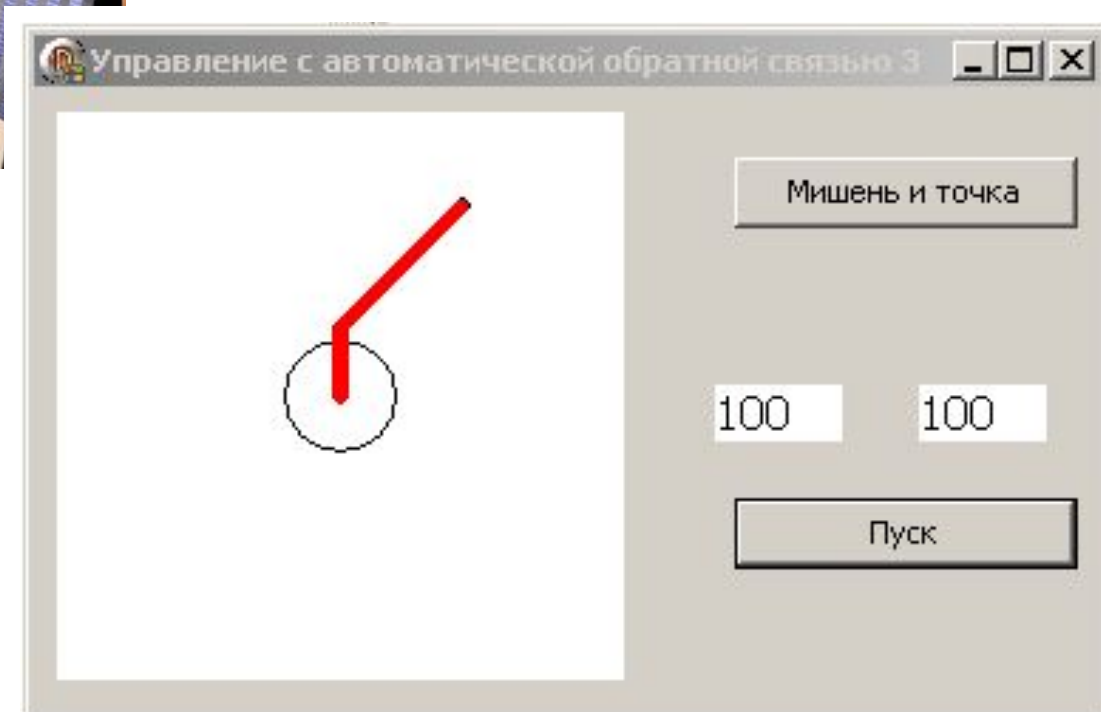

Гранатомётчик

СИСТЕМЫ УПРАВЛЕНИЯ С ОБРАТНОЙ СВЯЗЬЮ

ПТУР «Корнет»

СИСТЕМЫ УПРАВЛЕНИЯ С АВТОМАТИЧЕСКИМ УПРАВЛЕНИЕМ И АВТОМАТИЧЕСКОЙ ОБРАТНОЙ СВЯЗЬЮ

Старт ракеты «Тополь-М»

**Проект
«Автоматическое управление
с автоматической
обратной связью»
на языке Turbo Delphi**