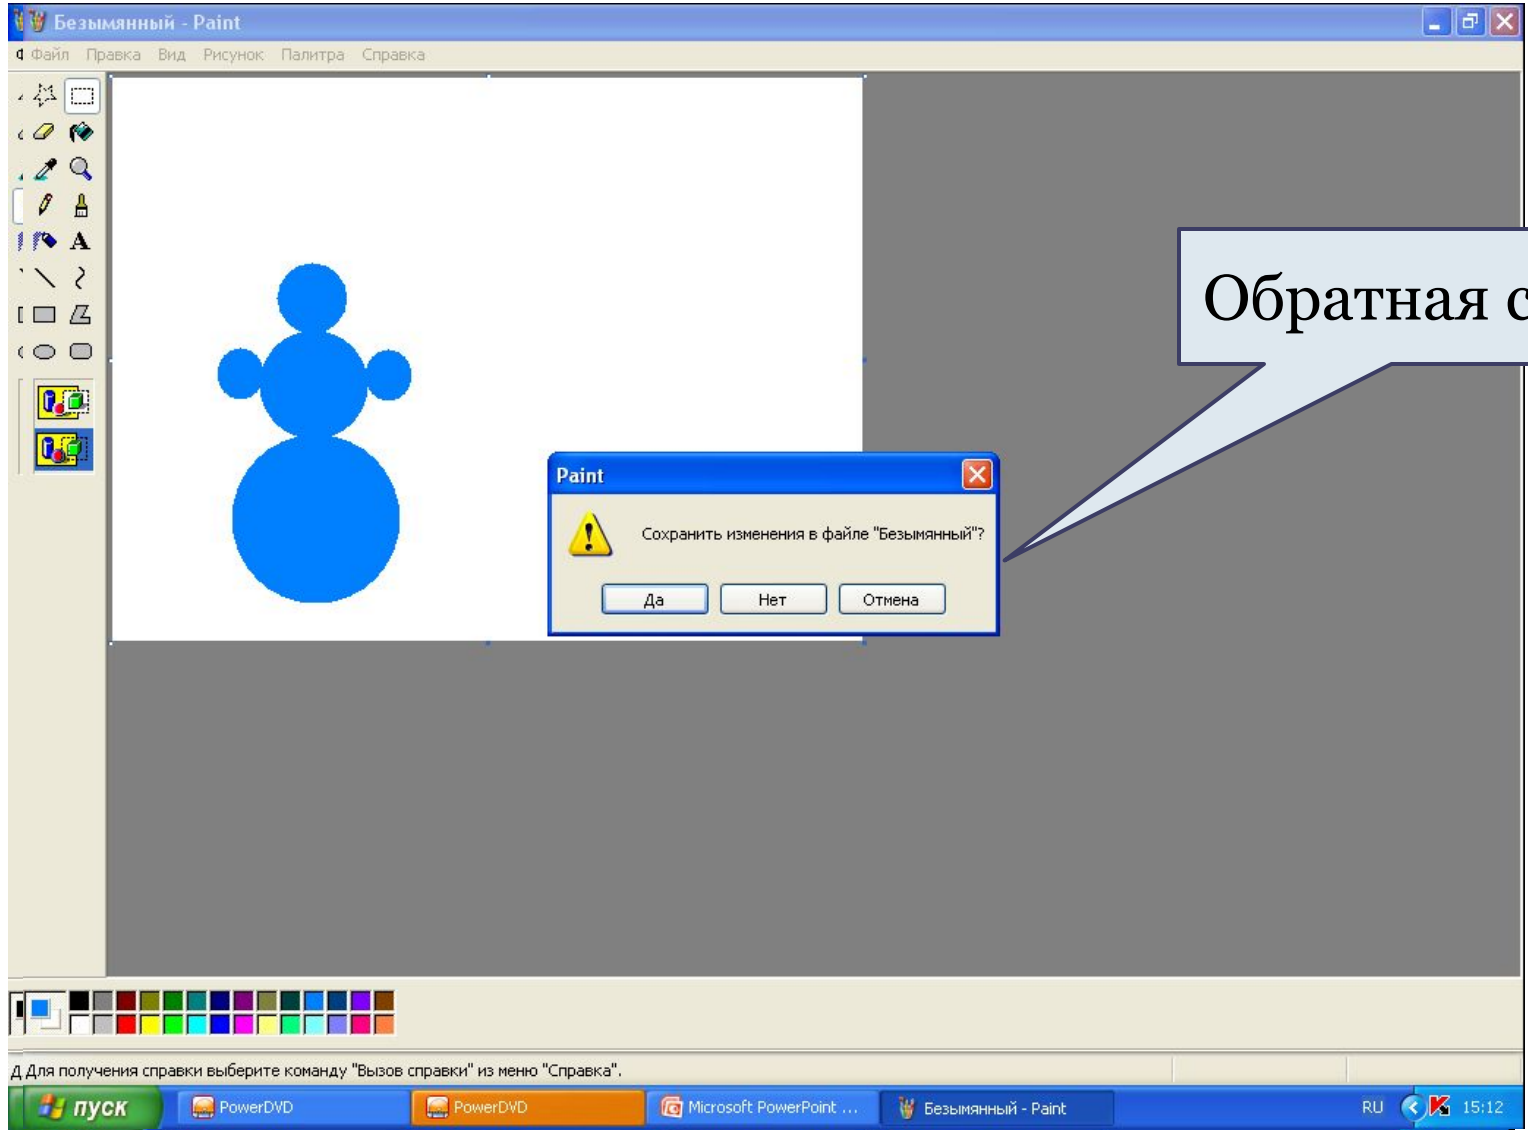

Результат
управления

Память компьютера

Рабочий стол

Значки

Меню

Запуск программы

Обратная связь

Д. Для получения справки выберите команду "Вызов справки" из меню "Справка".