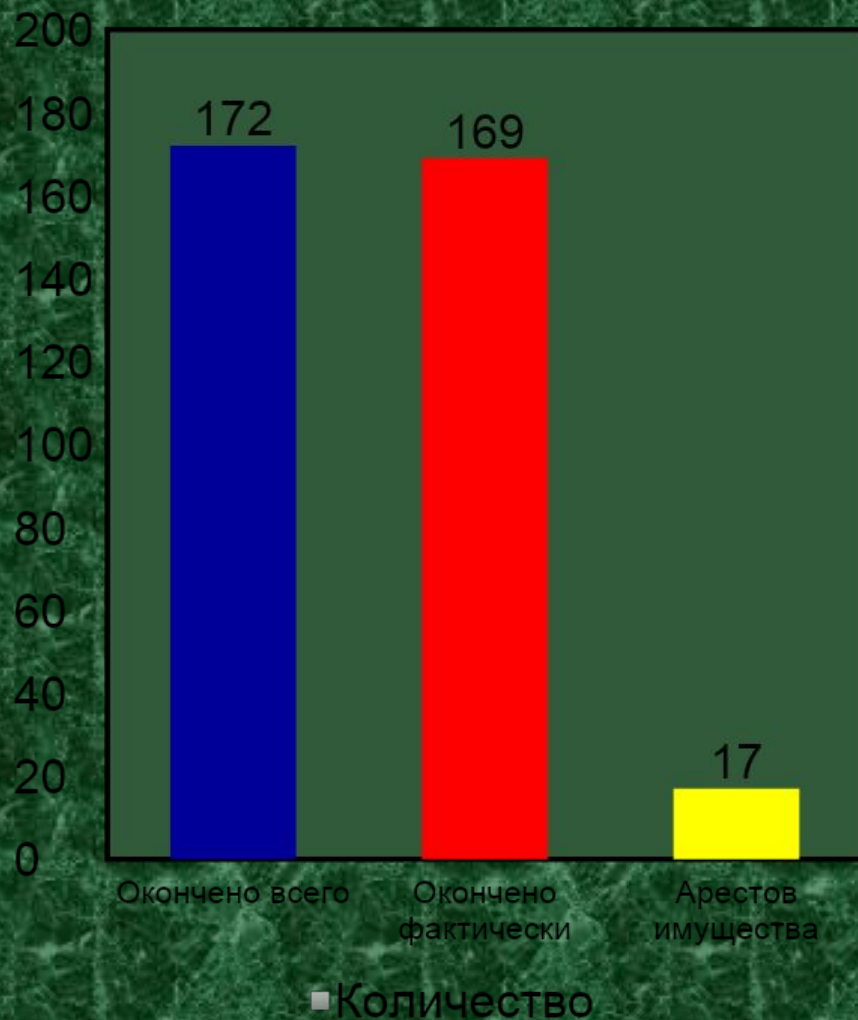

№ 194 (25731) ЦЕНА 10 РУБ.

<http://sevos.ru>; <http://forumso.ru>

УПРАВЛЕНИЕ ФЕДЕРАЛЬНОЙ СЛУЖБЫ СУДЕБНЫХ
ПРИСТАВОВ

ПО РЕСПУБЛИКЕ СЕВЕРНАЯ ОСЕТИЯ - АЛАНИЯ

Исполняемость исполнительных производств в пользу ПФР России за время рейдовых мероприятий