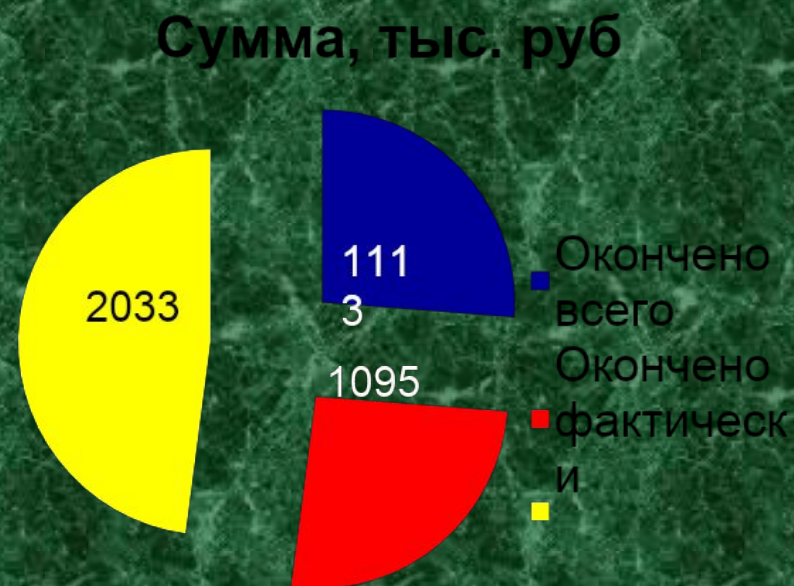

№ 194 (25731) ЦЕНА 10 РУБ.

<http://sevos.ru>; <http://forumso.ru>

УПРАВЛЕНИЕ ФЕДЕРАЛЬНОЙ СЛУЖБЫ СУДЕБНЫХ
ПРИСТАВОВ

ПО РЕСПУБЛИКЕ СЕВЕРНАЯ ОСЕТИЯ - АЛАНИЯ

Исполняемость исполнительных производств в пользу ПФР России за время рейдовых мероприятий