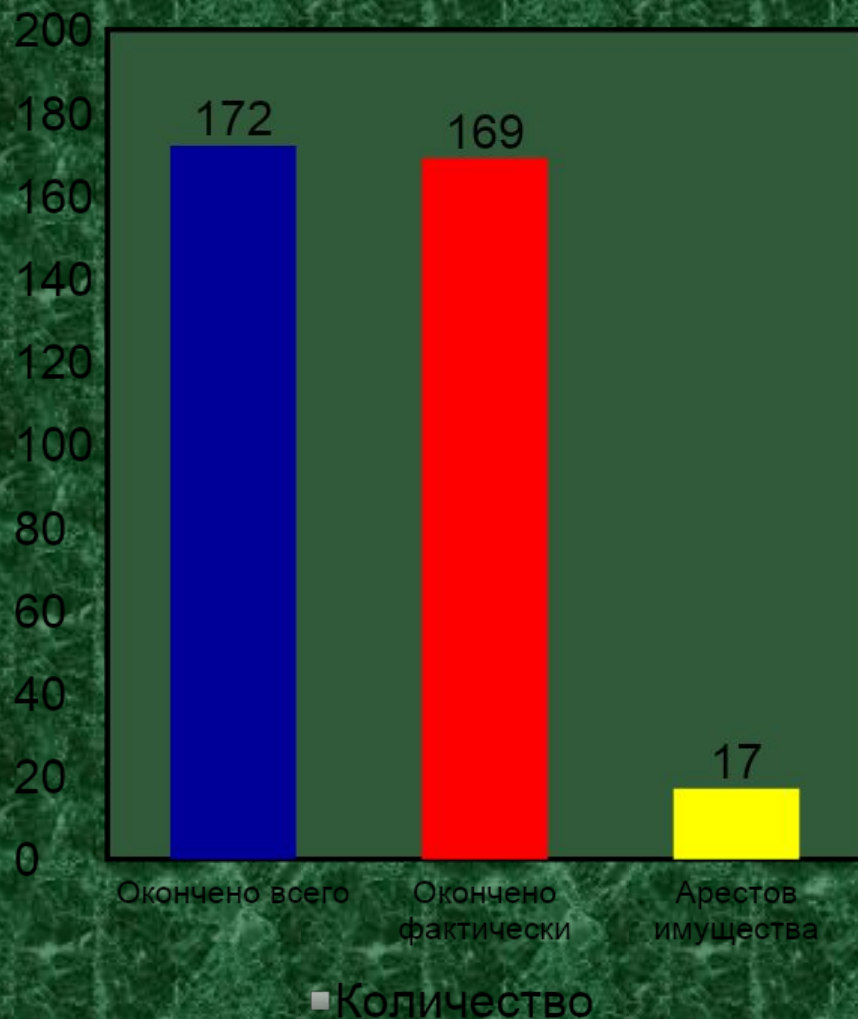

№ 194 (25731) ЦЕНА 10 РУБ.

<http://sevos.ru>; <http://forumso.ru>

УПРАВЛЕНИЕ ФЕДЕРАЛЬНОЙ СЛУЖБЫ СУДЕБНЫХ
ПРИСТАВОВ

ПО РЕСПУБЛИКЕ СЕВЕРНАЯ ОСЕТИЯ - АЛАНИЯ

Исполняемость исполнительных производств в пользу ПФР России за время рейдовых мероприятий