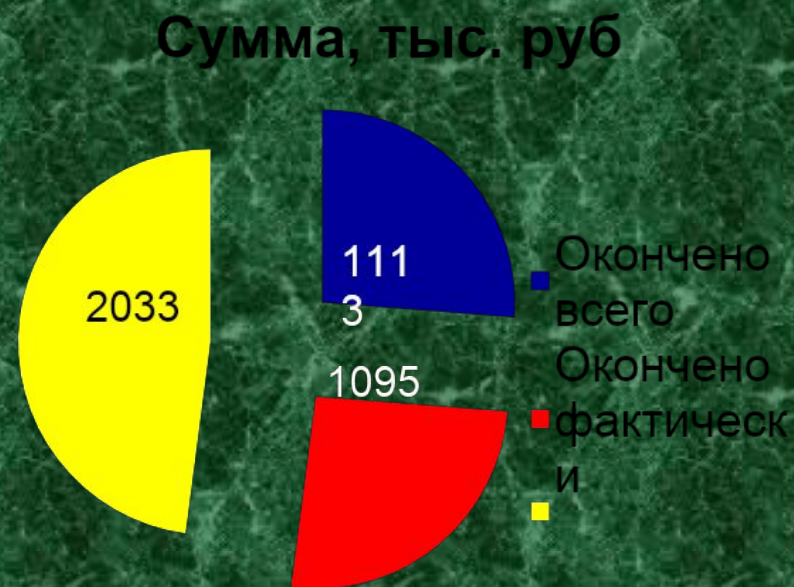

№ 194 (25731) ЦЕНА 10 РУБ.

<http://sevos.ru>; <http://forumso.ru>

УПРАВЛЕНИЕ ФЕДЕРАЛЬНОЙ СЛУЖБЫ СУДЕБНЫХ
ПРИСТАВОВ

ПО РЕСПУБЛИКЕ СЕВЕРНАЯ ОСЕТИЯ - АЛАНИЯ

Исполняемость исполнительных производств в пользу ПФР России за время рейдовых мероприятий