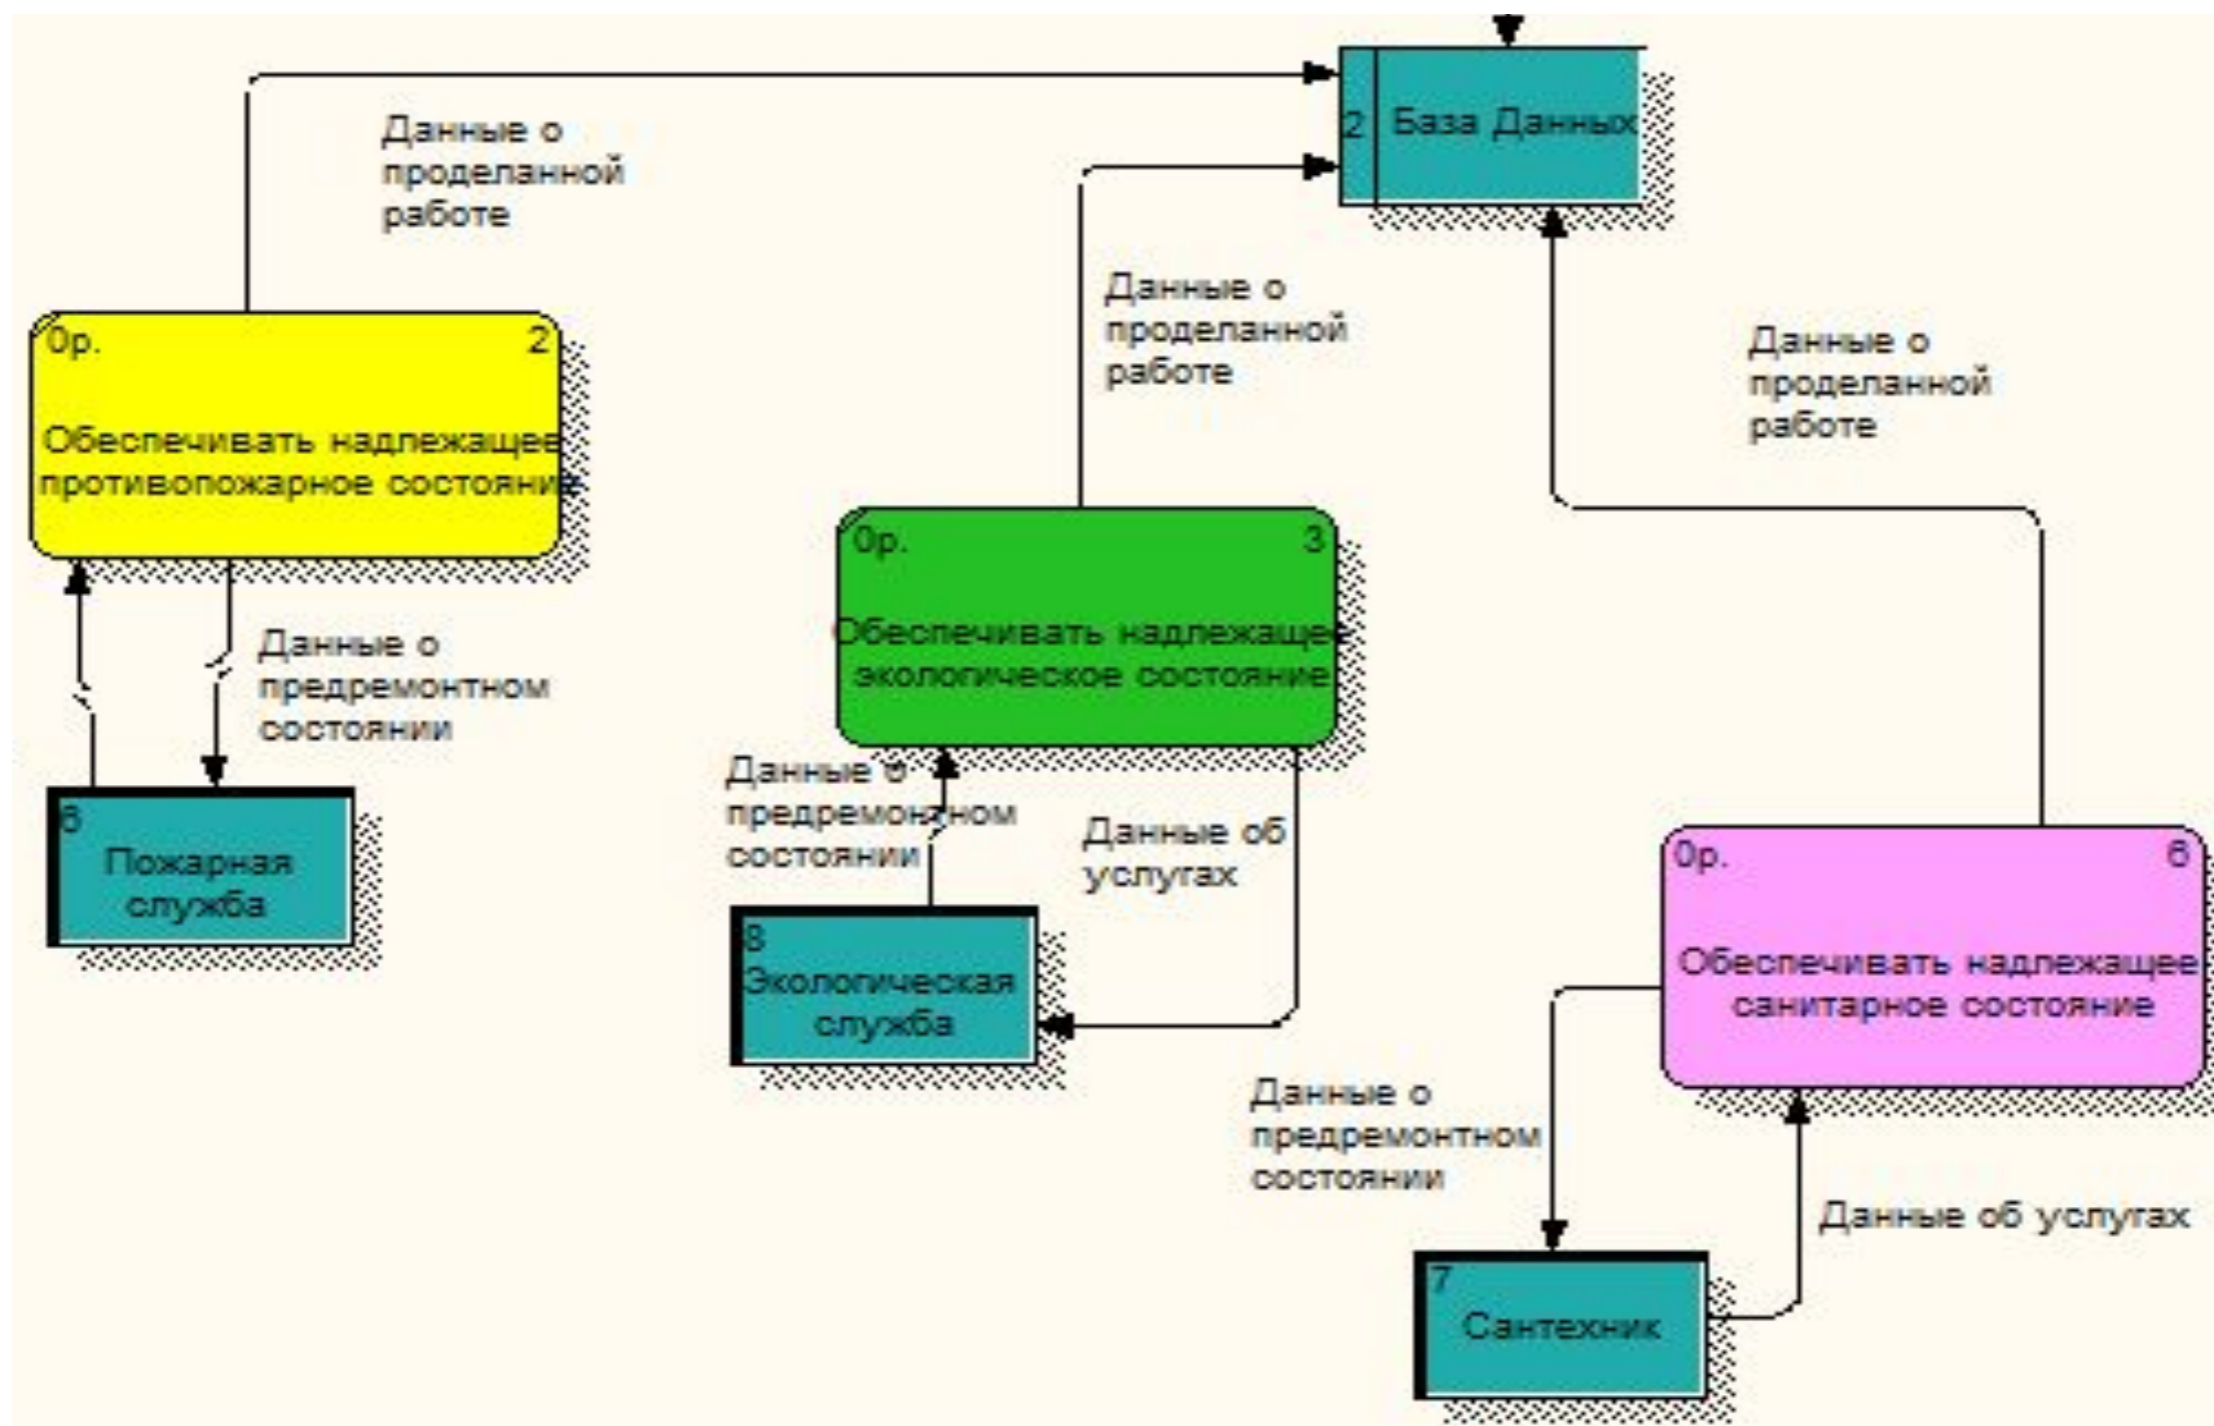

Мероприятия в доме