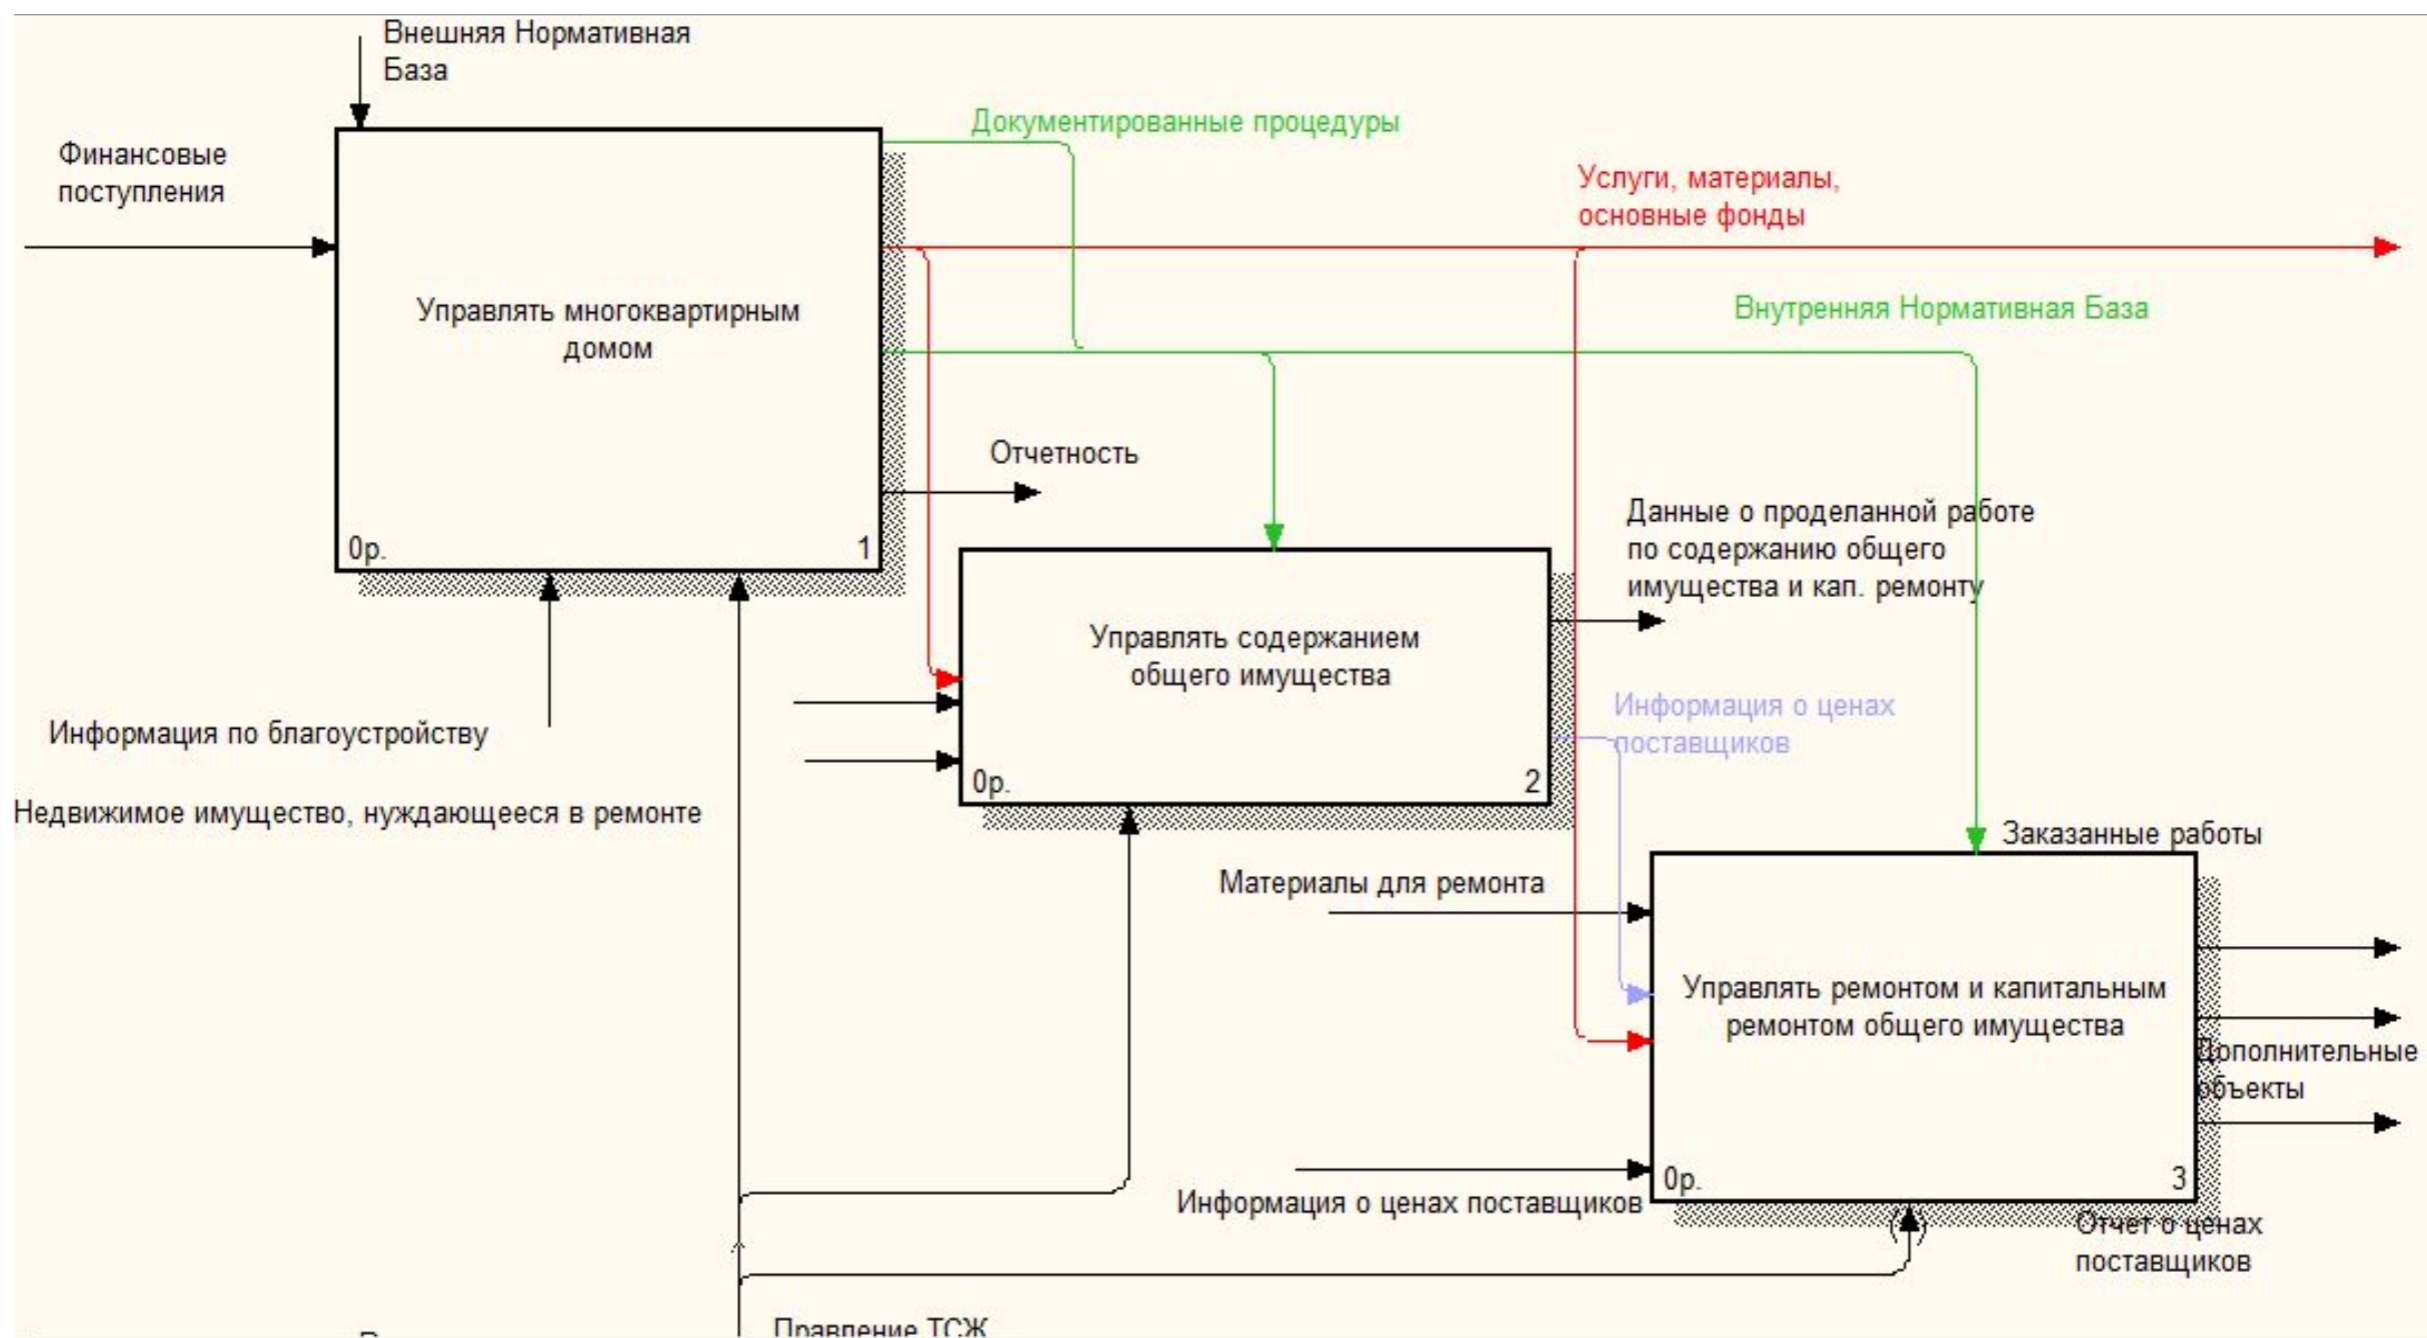

Главные управленческие блоки