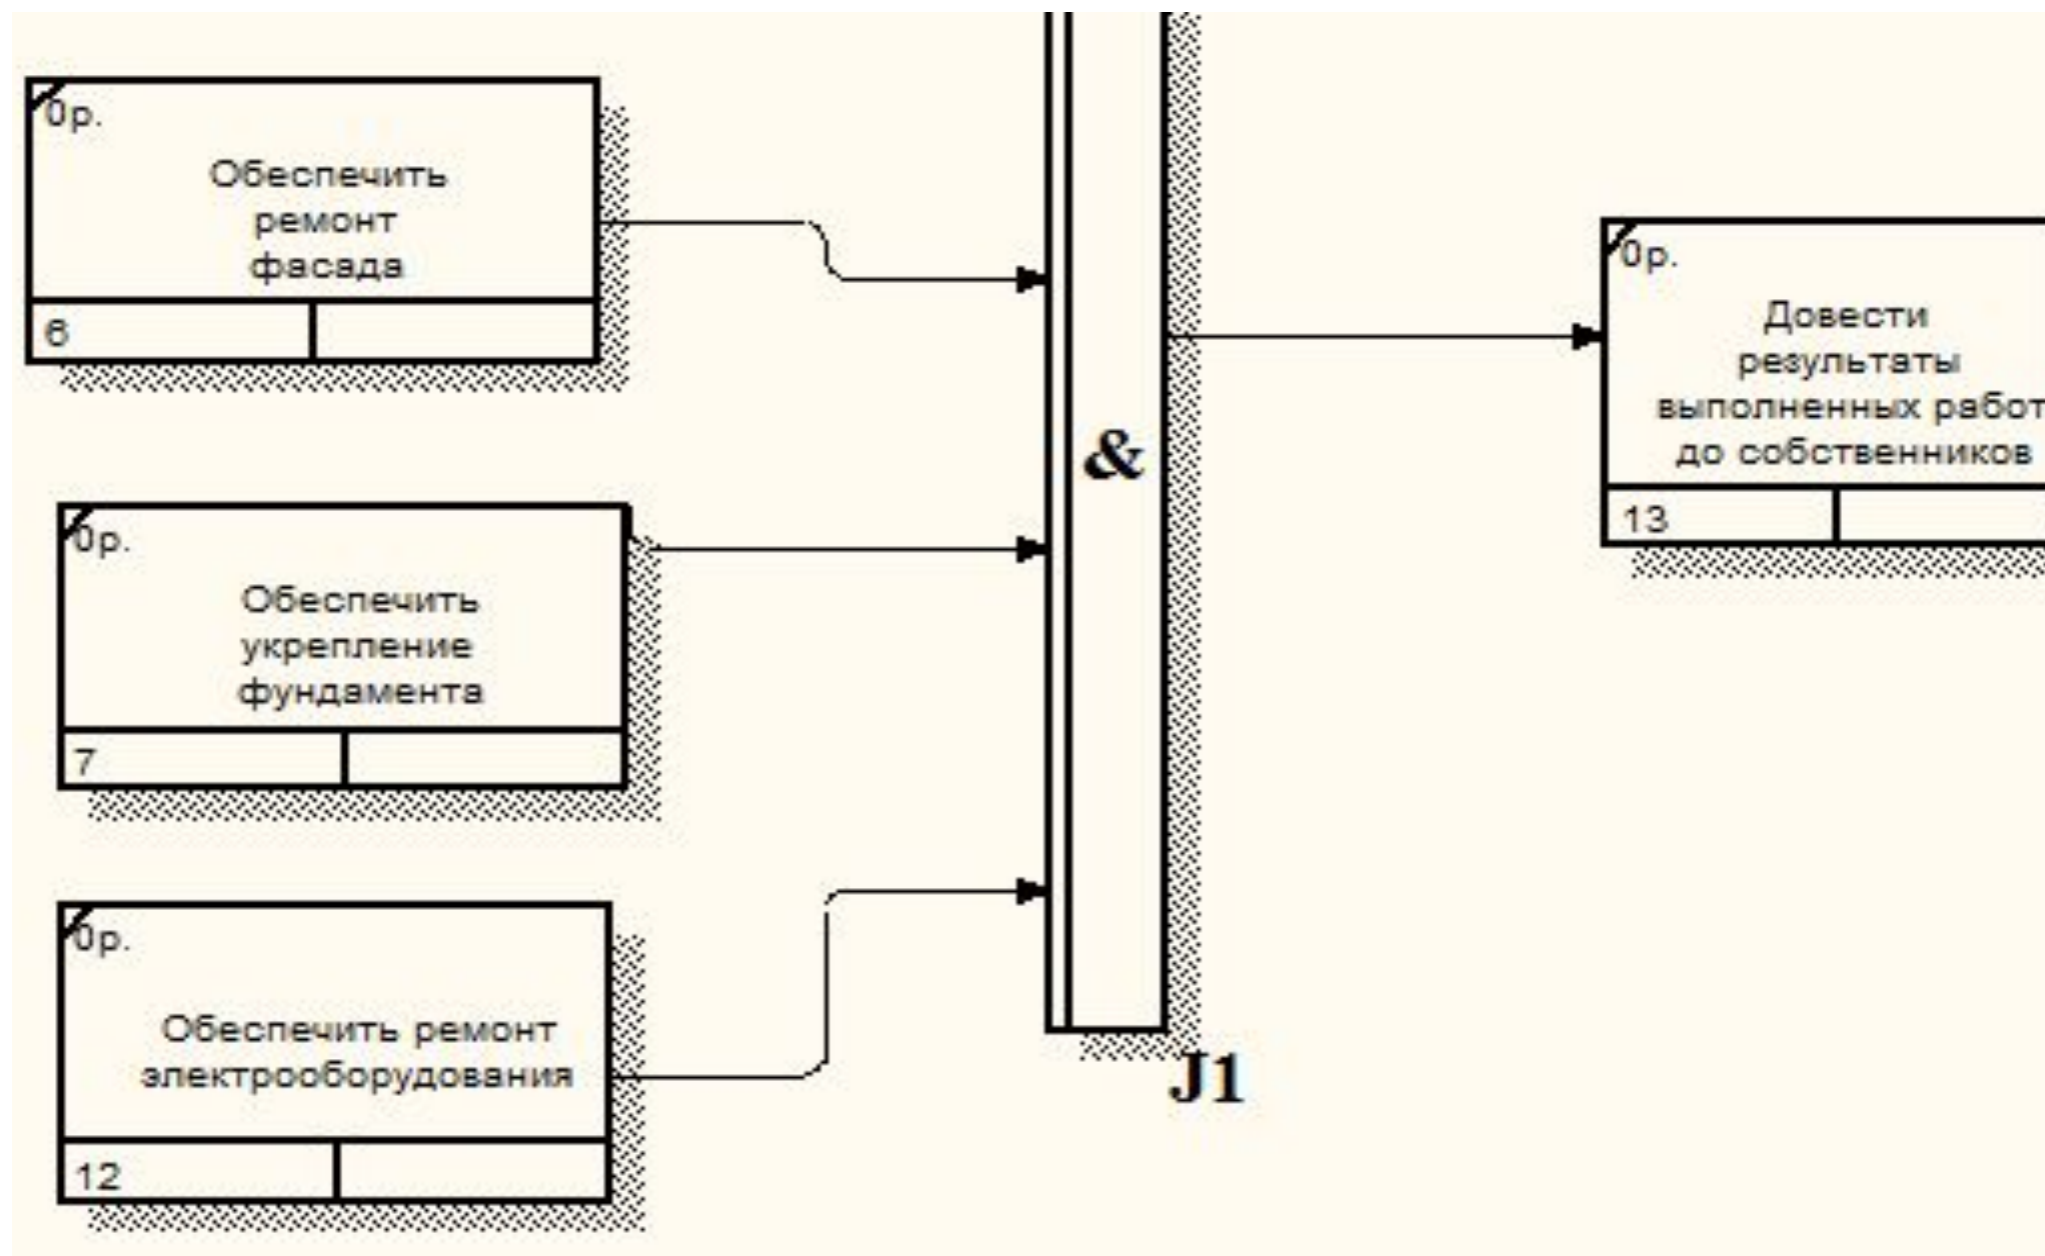

Диаграммы в нотации IDEF3