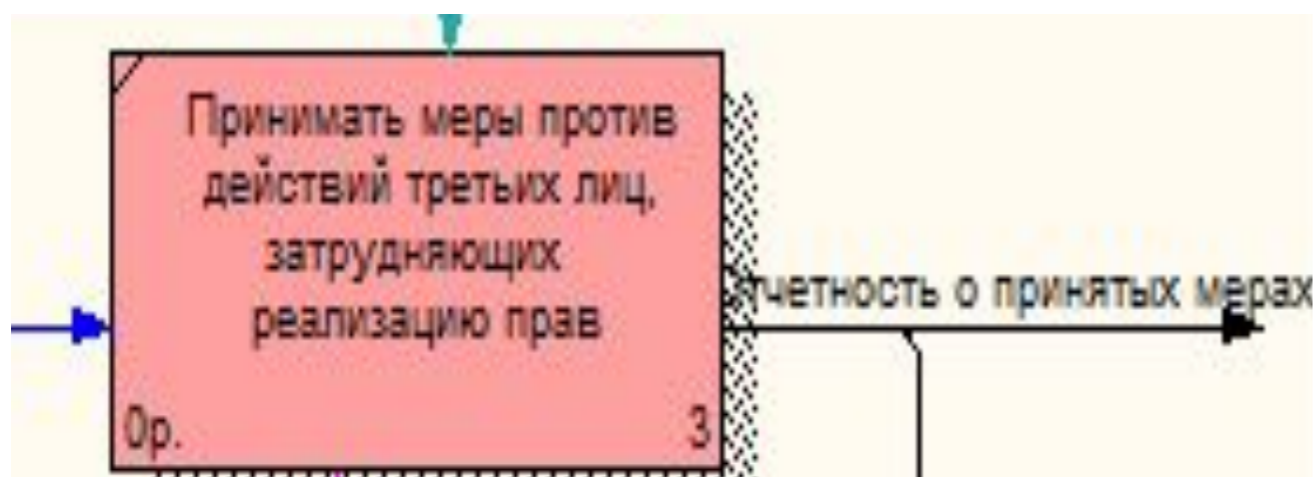

Измерение процессов => SWOT-анализ

SWOT-анализ => выявление сильных, слабых сторон и анализ

Петербургский
Международный
Инновационный
Форум

АССОЦИАЦИЯ МОЛОДЕЖНЫХ
ПРАВИТЕЛЬСТВ РОССИИ

Выводы

Модель управления ТСЖ в VRwin позволяет: