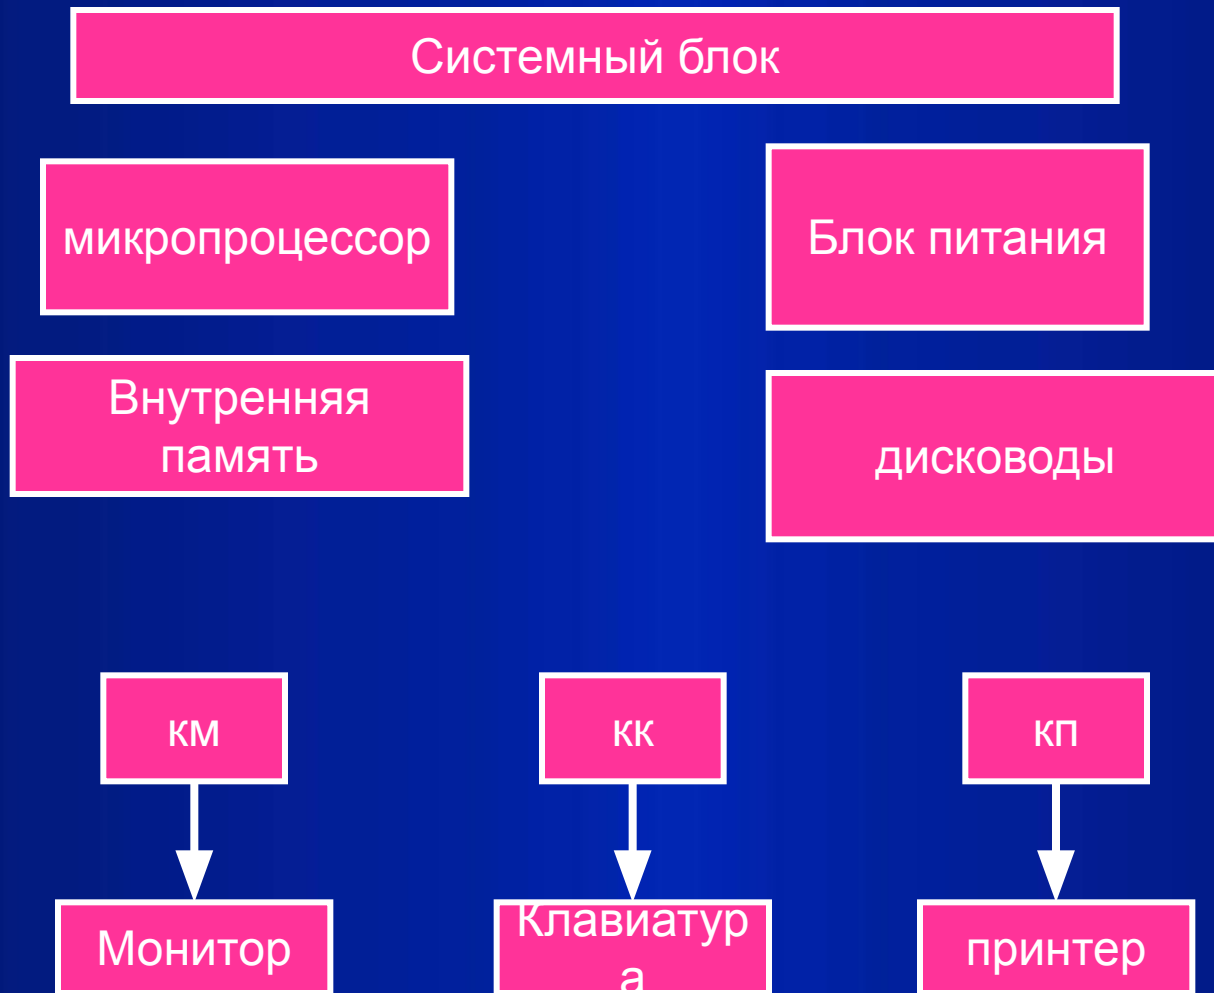

Основные составляющие компьютера

Автор: Неваленова Н.Г

Устройство компьютера

Системный блок

Структура ПК

Информационная магистраль (шина)

Внутренняя память (оперативная)

Номера
байтов
(адреса)

Биты

	Биты							
0	0	1	0	1	1	1	0	0
1	0	1	1	1	0	0	0	1
2	1	0	1	0	1	0	1	0
3	0	1	1	0	0	1	1	0

Системный блок

Все основные компоненты настольного компьютера находятся внутри системного блока
: системная плата с процессором и оперативной памятью , накопители на жестких и гибких дисках , CD-ROM и др.

Материнская плата

- *Основным аппаратным компонентом компьютера является системная плата. На системной плате реализована магистраль обмена информацией, имеются разъемы для установки процессора и оперативной памяти, а также слоты для установки контроллеров внешних устройств*

Процессор

- *Процессор представляет собой маленькую плоскую полупроводниковую пластину размером примерно 20 X 20 мм, заключенную в плоский корпус с рядами металлических контактов.*

Видео карта

Видеокарта это плата служащая для обработки и вывода графической информации. электронная плата, предназначенная для хранения видеоинформации и ее отображения на экране монитора. Она непосредственно управляет монитором, а также процессом вывода информации на экран с помощью изменения сигналов строчной и кадровой развертки электронно-лучевой трубки монитора, яркости элементов изображения и параметров смешения цветов.