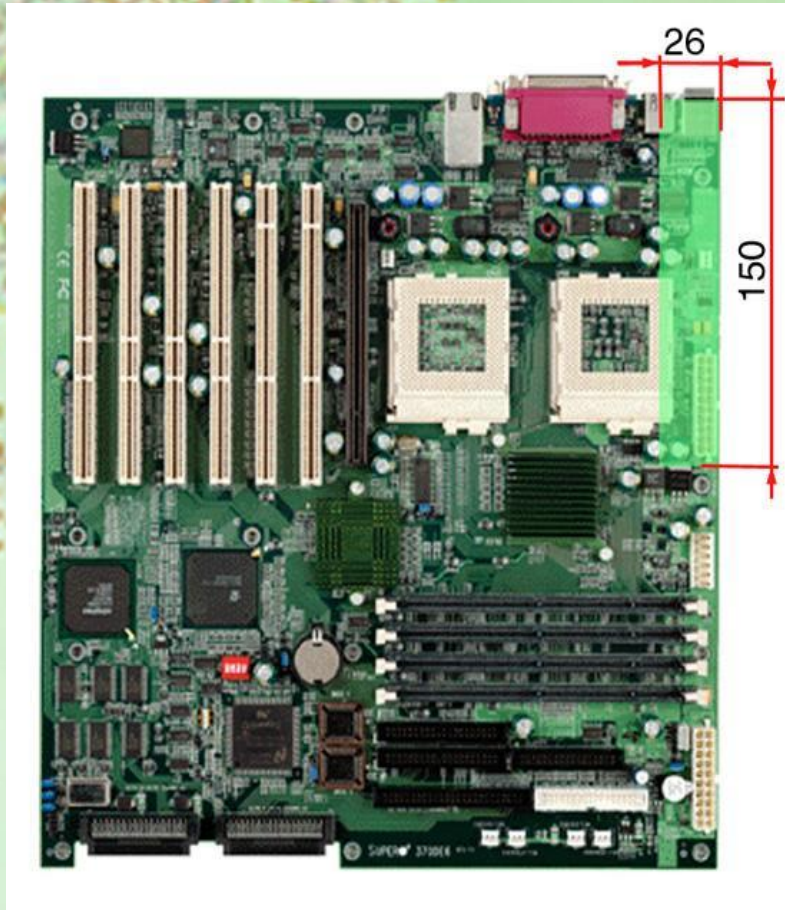

# Базовая конфигурация ПК

Базовая конфигурация компьютера - минимальный комплект аппаратных средств, достаточный для начала работы с компьютером:

- Системный блок;
- Монитор;
- Клавиатура.

# Системный блок

**В системном блоке находятся все основные узлы компьютера: материнская плата, процессор, блок питания, дисководы (накопители).**

# Материнская плата

**Материнская плата обеспечивает связь между устройствами.** Основные блоки: разъемы для подключения устройств, шина для передачи сигналов между устройствами, набор микросхем для осуществления контроля.