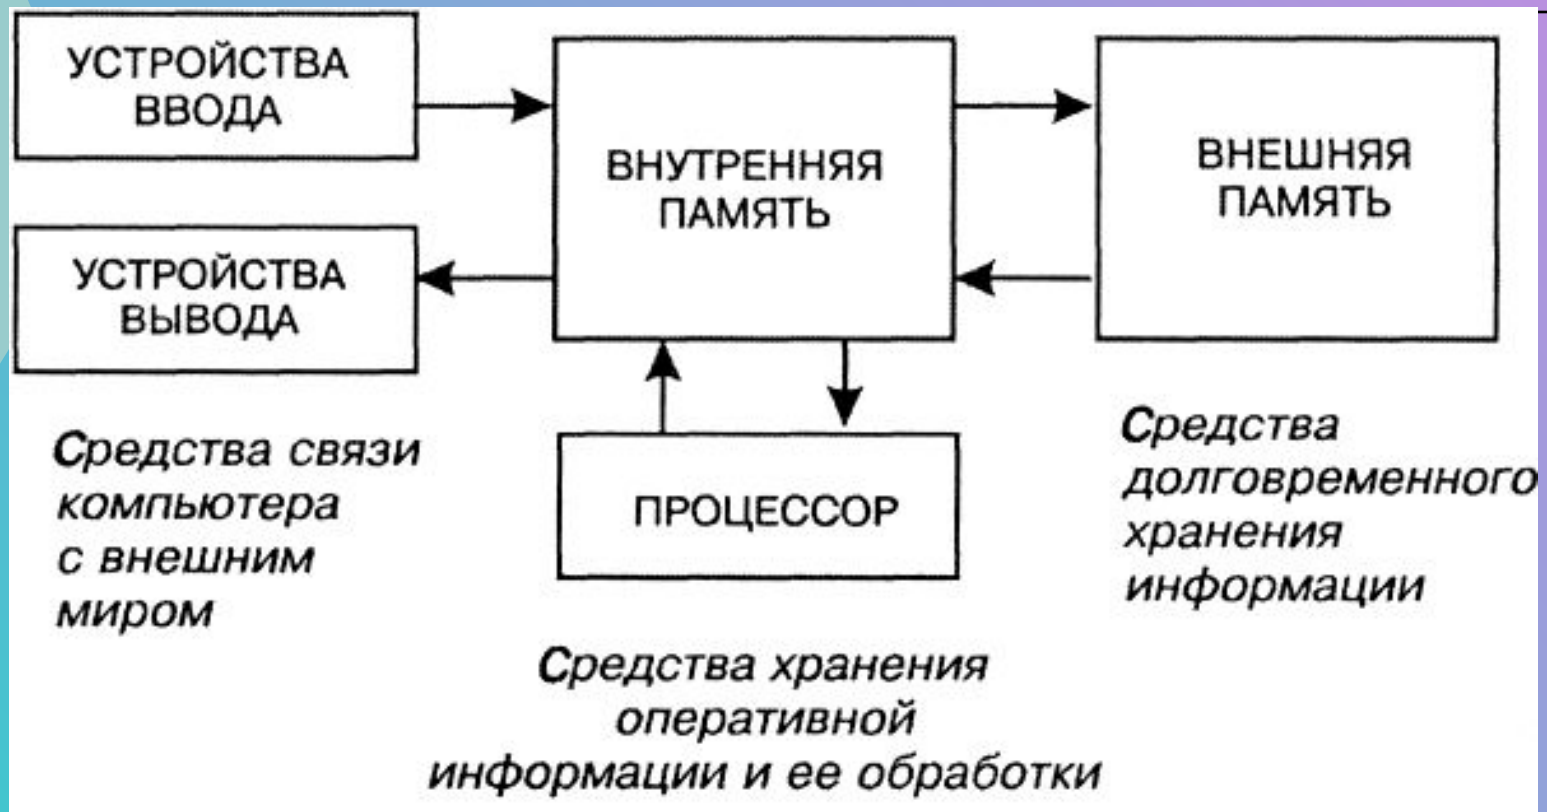

схема компьютера

процессор

Процессор Pentium
Extreme Edition
содержит 376 000 000
элементов, обладает
быстродействием 3,7
миллиарда операций в
секунду.

Оперативная память

Модули
оперативной
памяти могут
быть
различных
типов: DDR, DDR2
и другие.