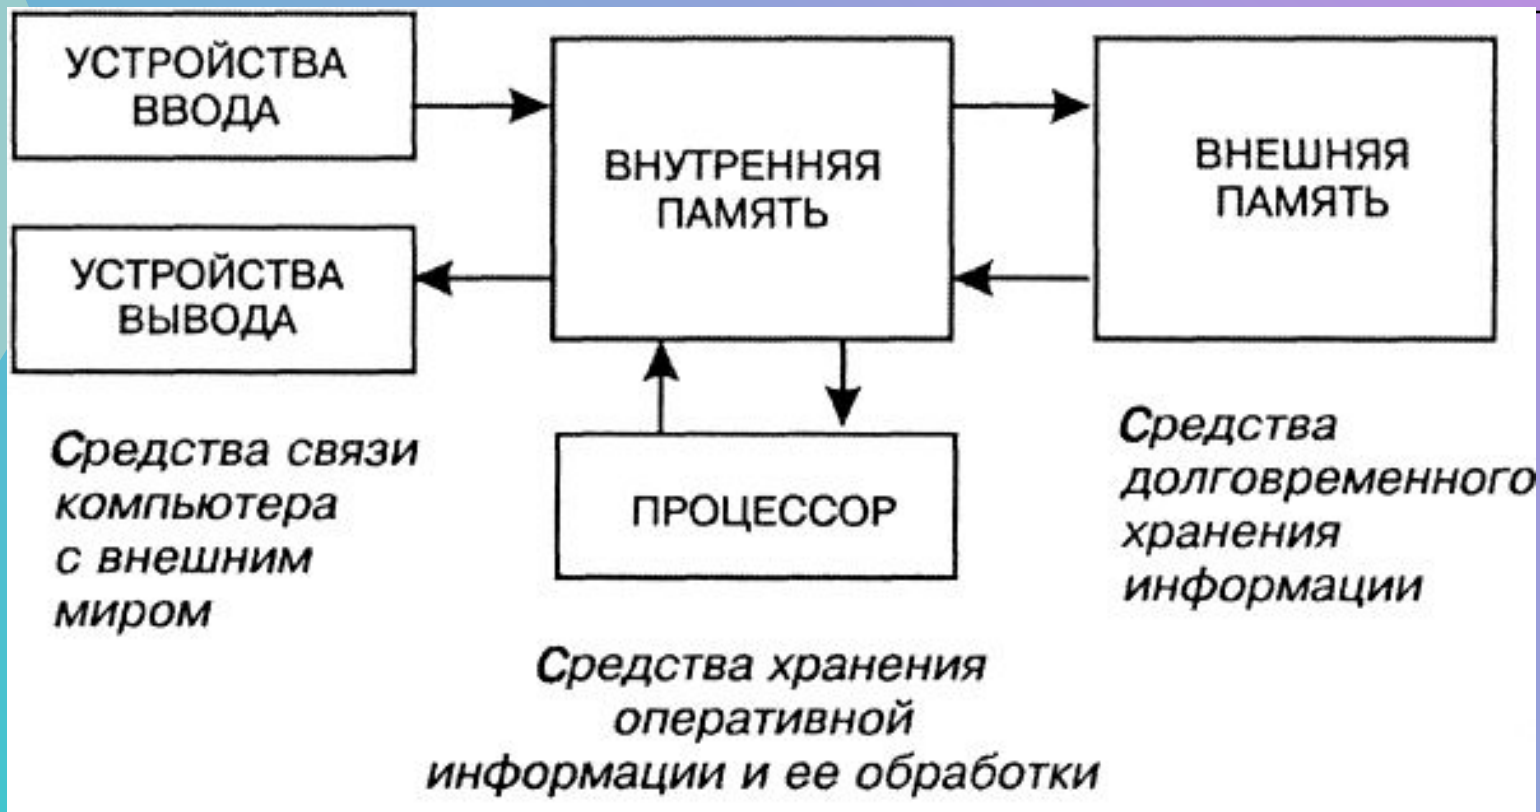

схема компьютера

процессор

Процессор Pentium
Extreme Edition
содержит 376 000 000
элементов, обладает
быстродействием 3,7
миллиарда операций в
секунду.

Оперативная память

Модули
оперативной
памяти могут
быть
различных
типов: DDR, DDR2
и другие.