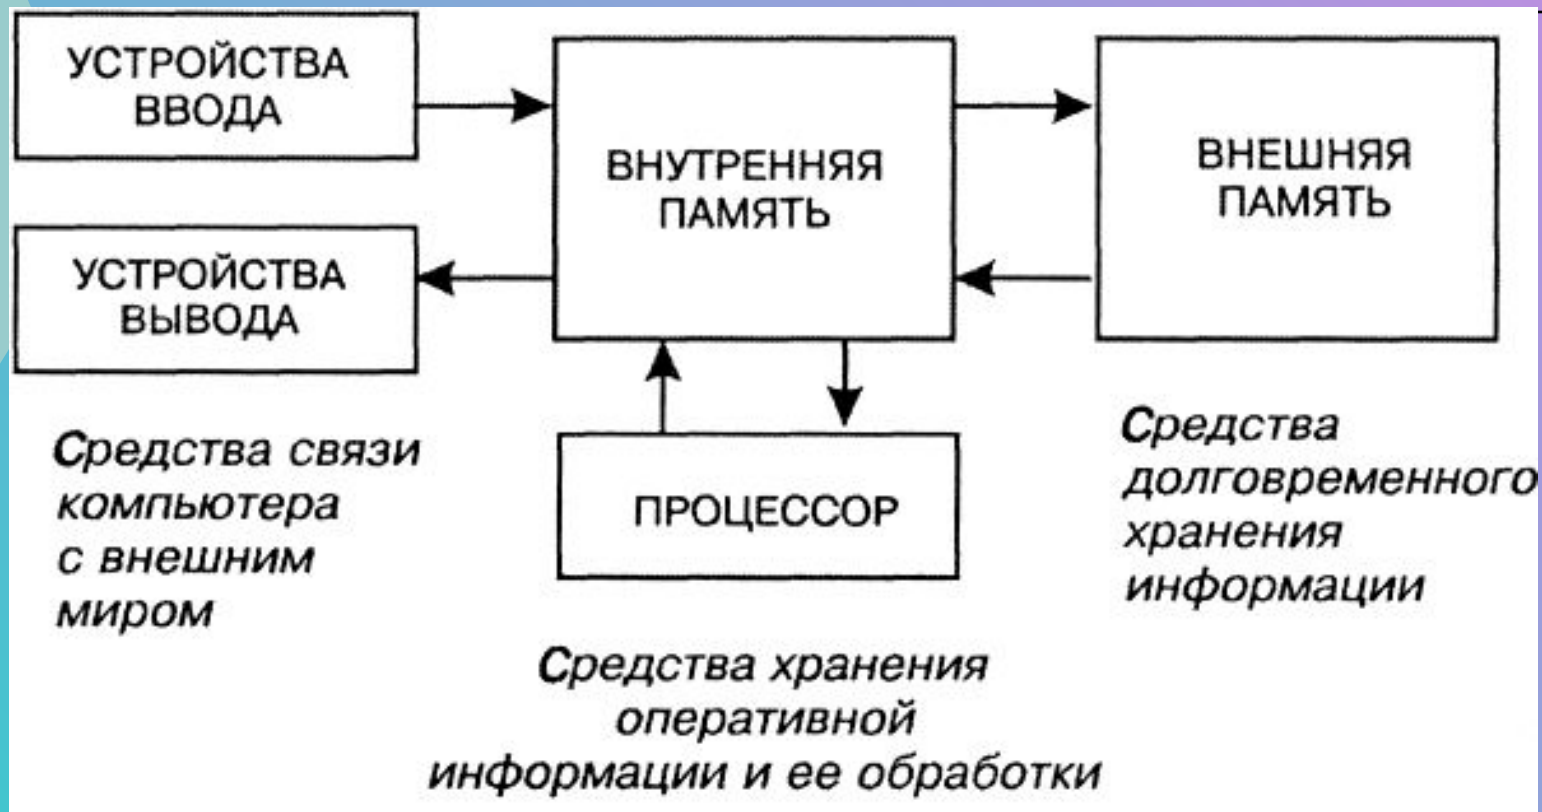

схема компьютера

процессор

Процессор Pentium
Extreme Edition
содержит 376 000 000
элементов, обладает
быстродействием 3,7
миллиарда операций в
секунду.

Оперативная память

Модули
оперативной
памяти могут
быть
различных
типов: DDR, DDR2
и другие.