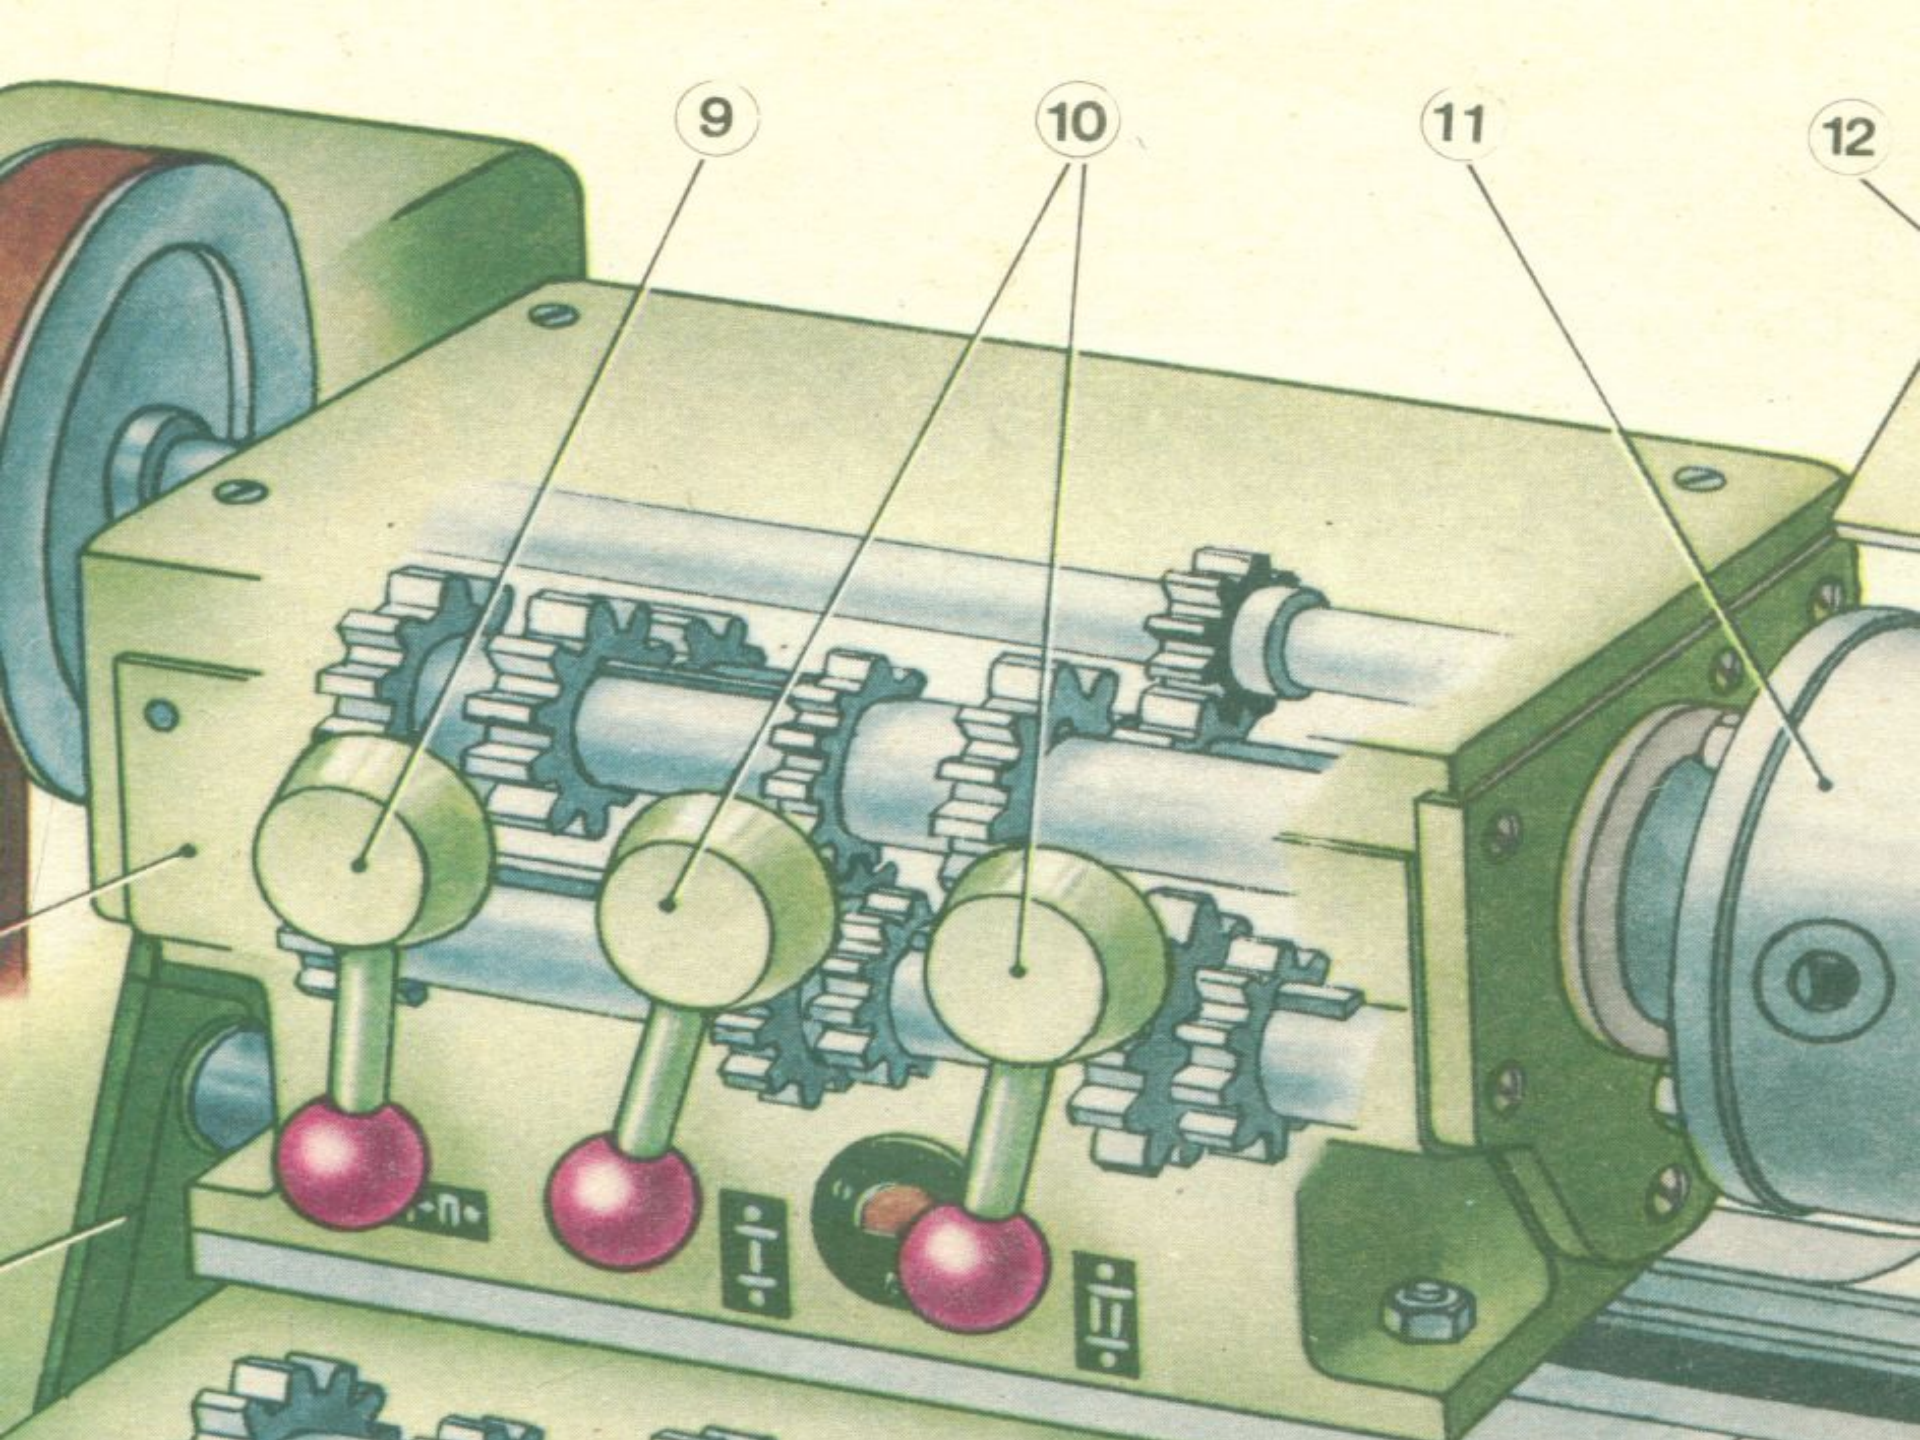

ТОКАРНО- ВИНТОРЕЗНЫЙ СТАНОК (ТВ4)

Устройство

Передняя

тумба

Электродвигат

A photograph of a green metal cabinet, likely an electrical control cabinet, mounted on a wall. The cabinet has two black switches on its front panel. A power cord is plugged into the bottom switch. The cabinet is mounted on a wall, and a brown floor is visible at the bottom. The text "Задняя тумба" is overlaid in red at the top, and "Тумблеры включения станка" is overlaid in red at the bottom.

**Задняя
тумба**

**Тумблеры включения
станка**

Поддон

Станин
а

Кожух ременной
передачи

**Ременная
я
передач
а**

Гитар
а

Передняя бабка