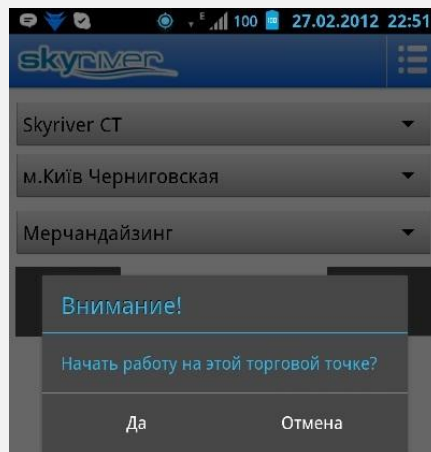

Контроль посещения торговых точек (ТТ):

- Удаленное назначение списка ТТ
- Просмотр ТТ на карте
- Работа с ТТ
- Отправка отчетов с телефона
- Автоматический и ручной режим

Используется либо windows софт SkyFleet либо web интерфейс Skyriver GPS