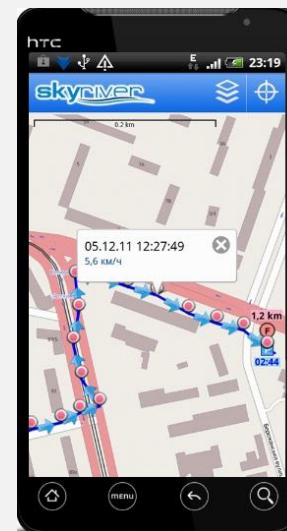

The screenshot shows the Skyriver application interface. At the top, there's a status bar with icons for USB, location, and battery, along with the time 23:54. Below that is a blue header with the Skyriver logo, a menu icon, and a settings gear. A secondary bar shows battery at 33%, GPRS, Wi-Fi, and signal strength icons. The main content area is a grid of data points:

Долгота	Широта	Время
30,4490	50,5142	23:51:35
Пакеты	Точность	Скорость
86+0	92,0	0,0 км/ч
Точки зон	Спутники	Акселерометр
23	0 / 0	Выкл.

Below the grid is a 'Лог' (Log) section with a right arrow icon. The log contains the following entries:

Диспетчерское ПО:

Аналог программы на ПК с контролем основных параметров:

- пройденное расстояние
- места остановок
- маршрут
- получение отчетов по автопарку, в котором установлены автомобильные устройства Skyriver