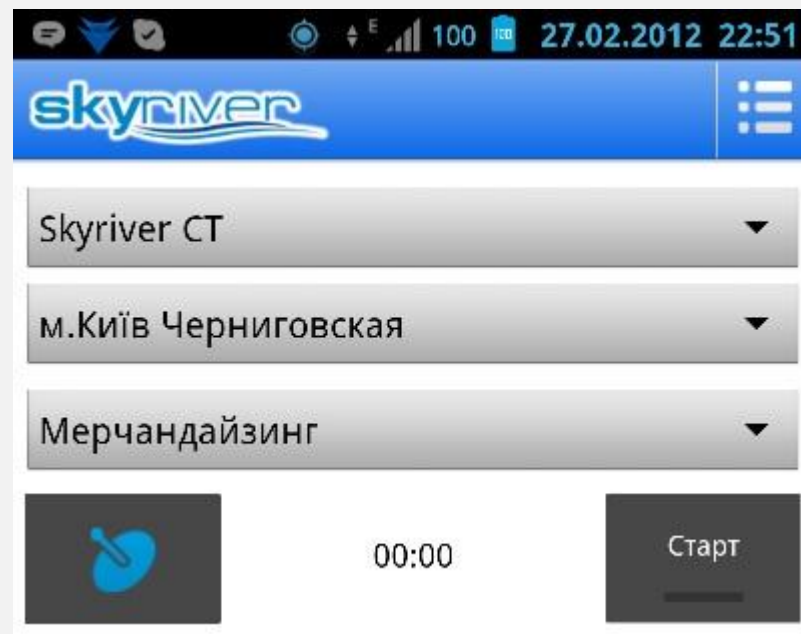

Контроль посещения торговых точек (ТТ):

- Удаленное назначение списка ТТ
- Просмотр ТТ на карте
- Работа с ТТ
- Отправка отчетов с телефона
- Автоматический и ручной режим

Используется либо windows софт SkyFleet либо web интерфейс Skyriver GPS