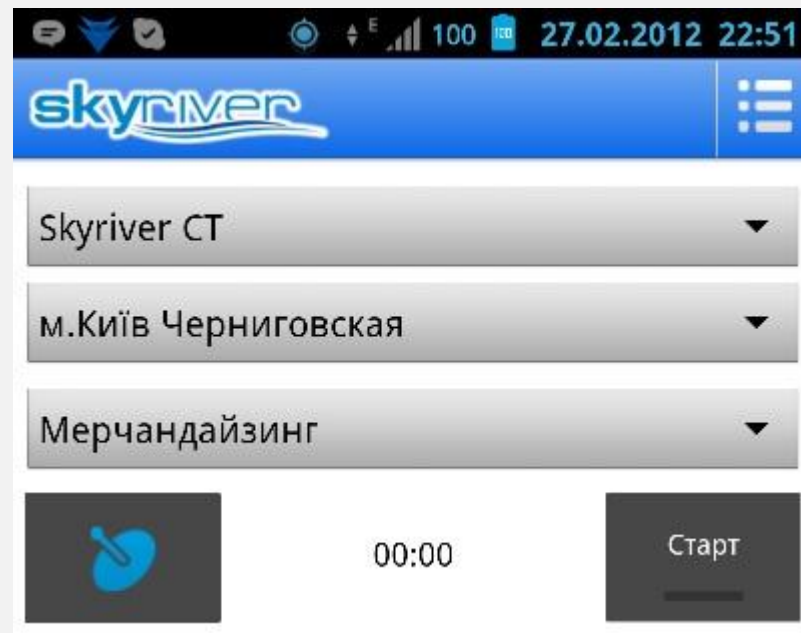

Контроль посещения торговых точек (ТТ):

- Удаленное назначение списка ТТ
- Просмотр ТТ на карте
- Работа с ТТ
- Отправка отчетов с телефона
- Автоматический и ручной режим

Используется либо windows софт SkyFleet либо web интерфейс Skyriver GPS