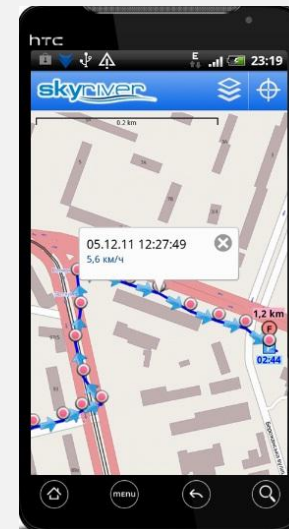

The screenshot shows the Skyriver application interface. At the top, there's a status bar with icons for USB, location, and battery, along with the time 23:54. Below that is a blue header with the 'skyriver' logo, a menu icon, and a settings gear. A secondary bar shows system status: 33% battery, GPRS, Wi-Fi, and signal strength. The main content area is a grid of data points:

Долгота	Широта	Время
30,4490	50,5142	23:51:35
Пакеты	Точность	Скорость
86+0	92,0	0,0 км/ч
Точки зон	Спутники	Акселерометр
23	0 / 0	Выкл.

Below the grid is a 'Лог' (Log) section with a right arrow icon. The log contains the following entries:

Диспетчерское ПО:

Аналог программы на ПК с контролем основных параметров:

- пройденное расстояние
- места остановок
- маршрут
- получение отчетов по автопарку, в котором установлены автомобильные устройства Skyriver