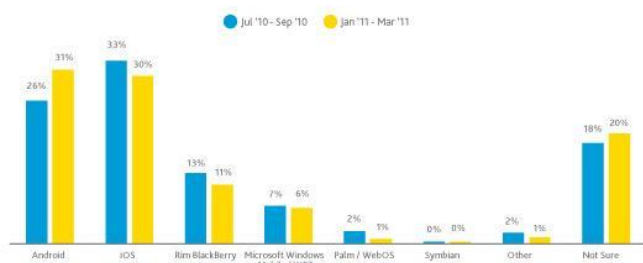

Почему Android?

Next desired Operating System
Consumers planning on getting a new smartphone in the next year