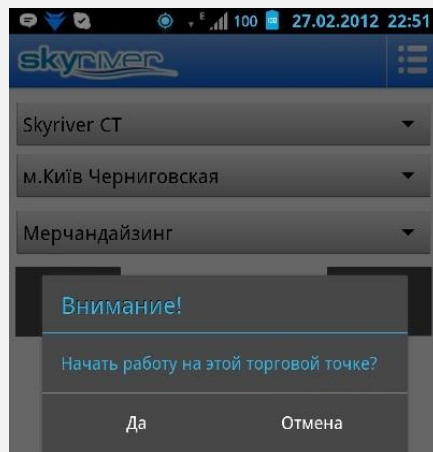

Контроль посещения торговых точек (ТТ):

- Удаленное назначение списка ТТ
- Просмотр ТТ на карте
- Работа с ТТ
- Отправка отчетов с телефона
- Автоматический и ручной режим

Используется либо windows софт SkyFleet либо web интерфейс Skyriver GPS